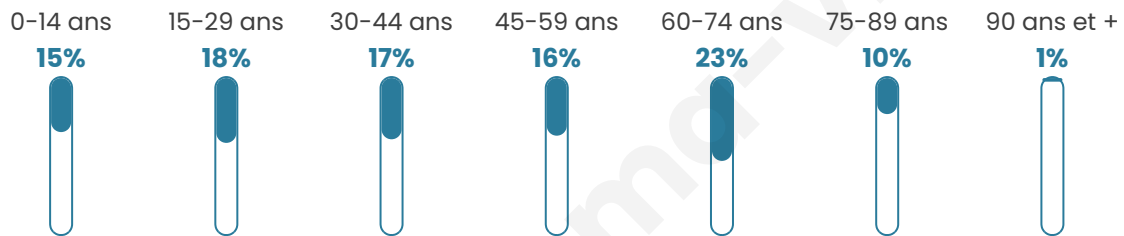

# Statistiques sur la population

Nombre d'habitants

**226**

Age moyen

**44 ans**

Pop active

**45.6%**

Taux chômage

**10.8%**

Pop densité

**28 h/km<sup>2</sup>**

Revenu moyen

**20 260 €/an**

## Evolution du nombre d'habitants

Sources : Institut national de la statistique et des études économiques (insee) selon Les dernières parutions officielles de 2024 portant sur les années 2020, 2021 et 2022.

## Tranche d'âge