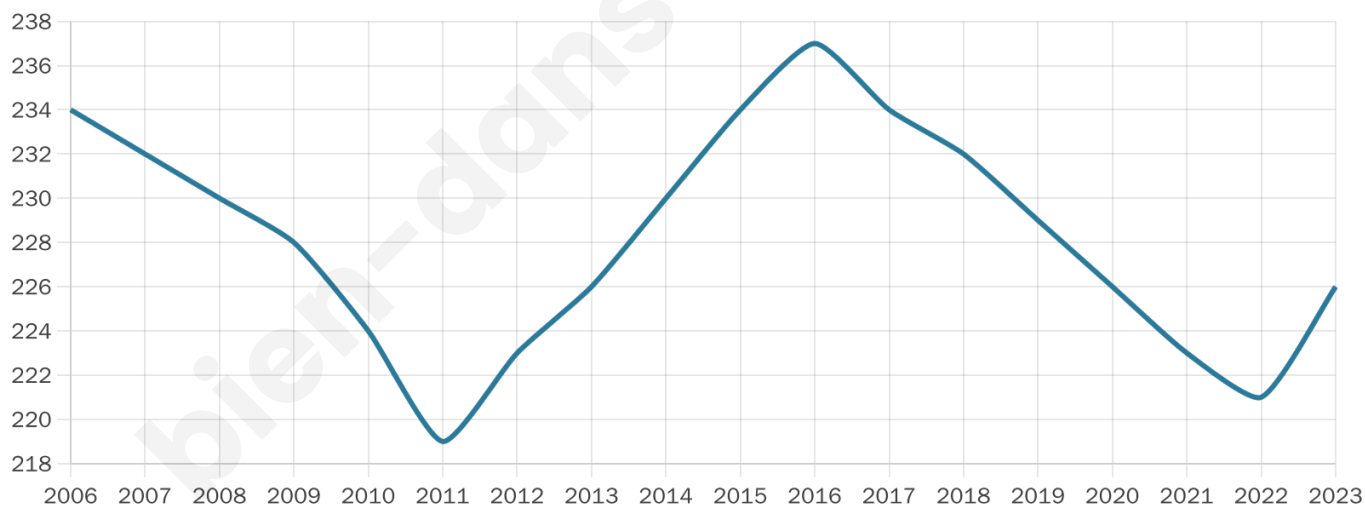

# Statistiques sur la population

Nombre d'habitants

**226**

Age moyen

**44 ans**

Pop active

**45.6%**

Taux chômage

**10.8%**

Pop densité

**28 h/km<sup>2</sup>**

Revenu moyen

**20 260 €/an**

## Evolution du nombre d'habitants

Sources : Institut national de la statistique et des études économiques (insee) selon Les dernières parutions officielles de 2024 portant sur les années 2020, 2021 et 2022.