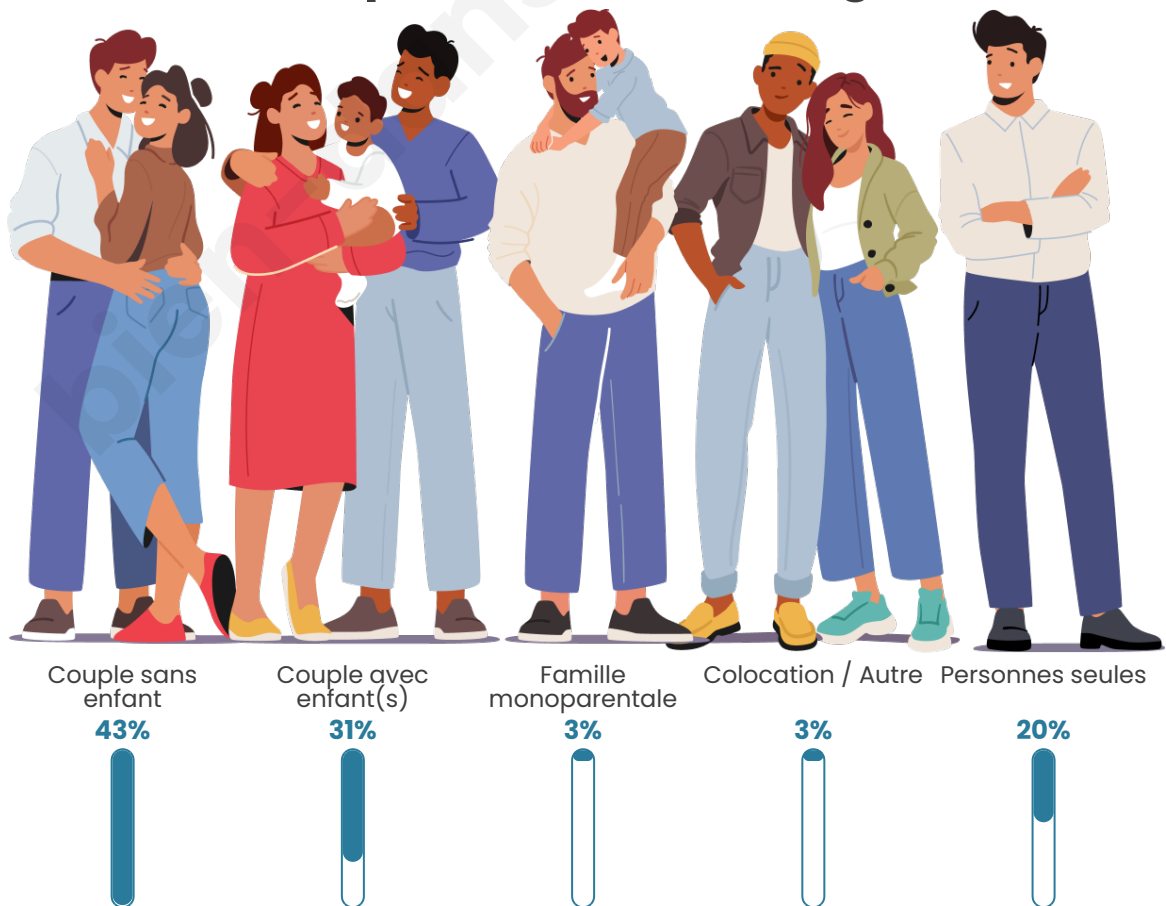

Tranche d'âge

Activité professionnelle

Niveau de diplôme

Composition des ménages

Profils électoraux

Premier tour

	Emmanuel MACRON	36.69 %
	Marine LE PEN	22.13 %
	Jean-Luc MÉLENCHON	12.61 %
	Valérie PÉCRESSÉ	6.44 %
	Éric ZEMMOUR	5.60 %
	Yannick JADOT	5.04 %
	Nicolas DUPONT-AIGNAN	3.92 %
	Jean LASSALLE	3.36 %
	Fabien ROUSSEL	1.68 %
	Anne HIDALGO	1.40 %
	Philippe POUTOU	0.84 %
	Nathalie ARTHAUD	0.28 %