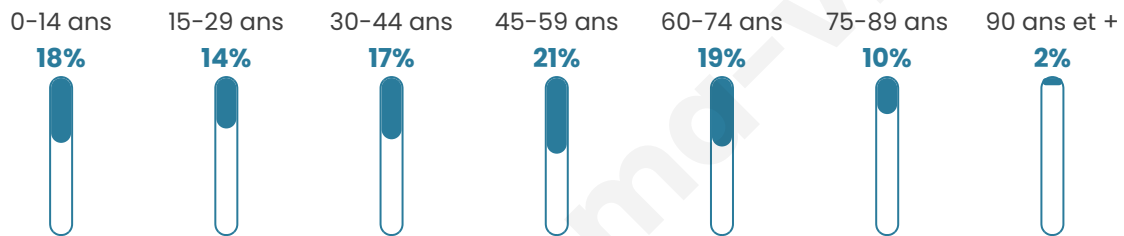

Situation géographique

i Informations clés

- **Région** : Normandie
- **Département** : Manche
- **Code postal** : 50111
- **Superficie** : 21 km²

Statistiques sur la population

Nombre d'habitants

645

Age moyen

44 ans

Pop active

48.7%

Taux chômage

6.1%

Pop densité

31 h/km²

Revenu moyen

22 160 €/an

Evolution du nombre d'habitants

Sources : Institut national de la statistique et des études économiques (insee) selon Les dernières parutions officielles de 2024 portant sur les années 2020, 2021 et 2022.

Tranche d'âge

Activité professionnelle

Niveau de diplôme

Composition des ménages

Profils électoraux

Premier tour

	Emmanuel MACRON	36.69 %
	Marine LE PEN	22.13 %
	Jean-Luc MÉLENCHON	12.61 %
	Valérie PÉCRESSÉ	6.44 %
	Éric ZEMMOUR	5.60 %
	Yannick JADOT	5.04 %
	Nicolas DUPONT-AIGNAN	3.92 %
	Jean LASSALLE	3.36 %
	Fabien ROUSSEL	1.68 %
	Anne HIDALGO	1.40 %
	Philippe POUTOU	0.84 %
	Nathalie ARTHAUD	0.28 %