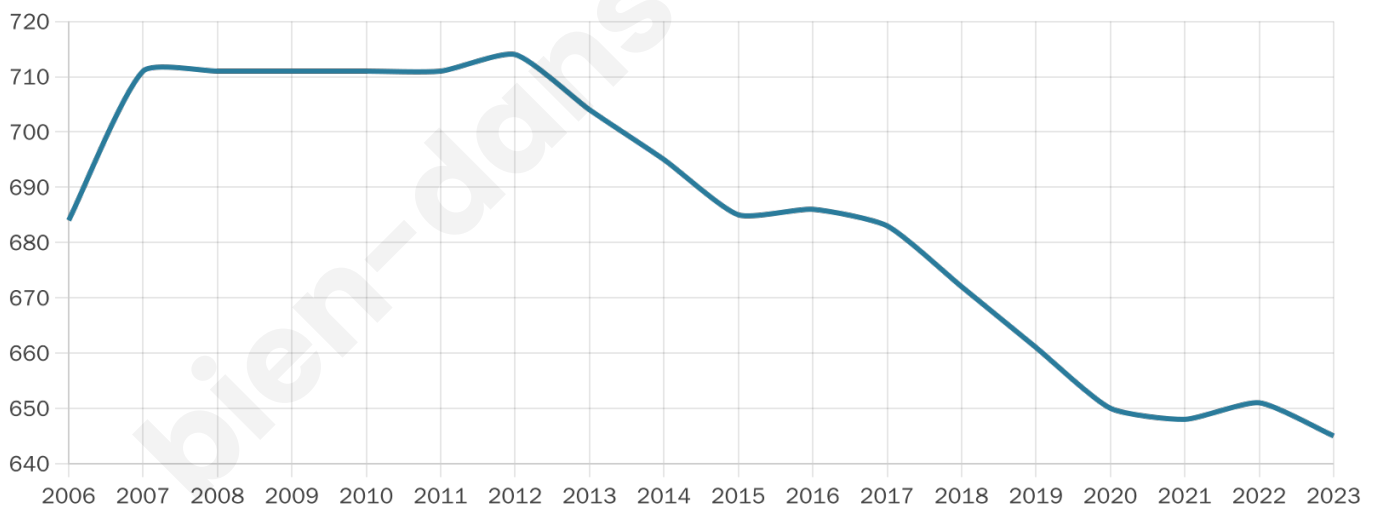

44 ans

Pop active

48.7%

Taux chômage

6.1%

Pop densité

31 h/km²

Revenu moyen

22 160 €/an

Evolution du nombre d'habitants

Sources : Institut national de la statistique et des études économiques (insee) selon Les dernières parutions officielles de 2024 portant sur les années 2020, 2021 et 2022.