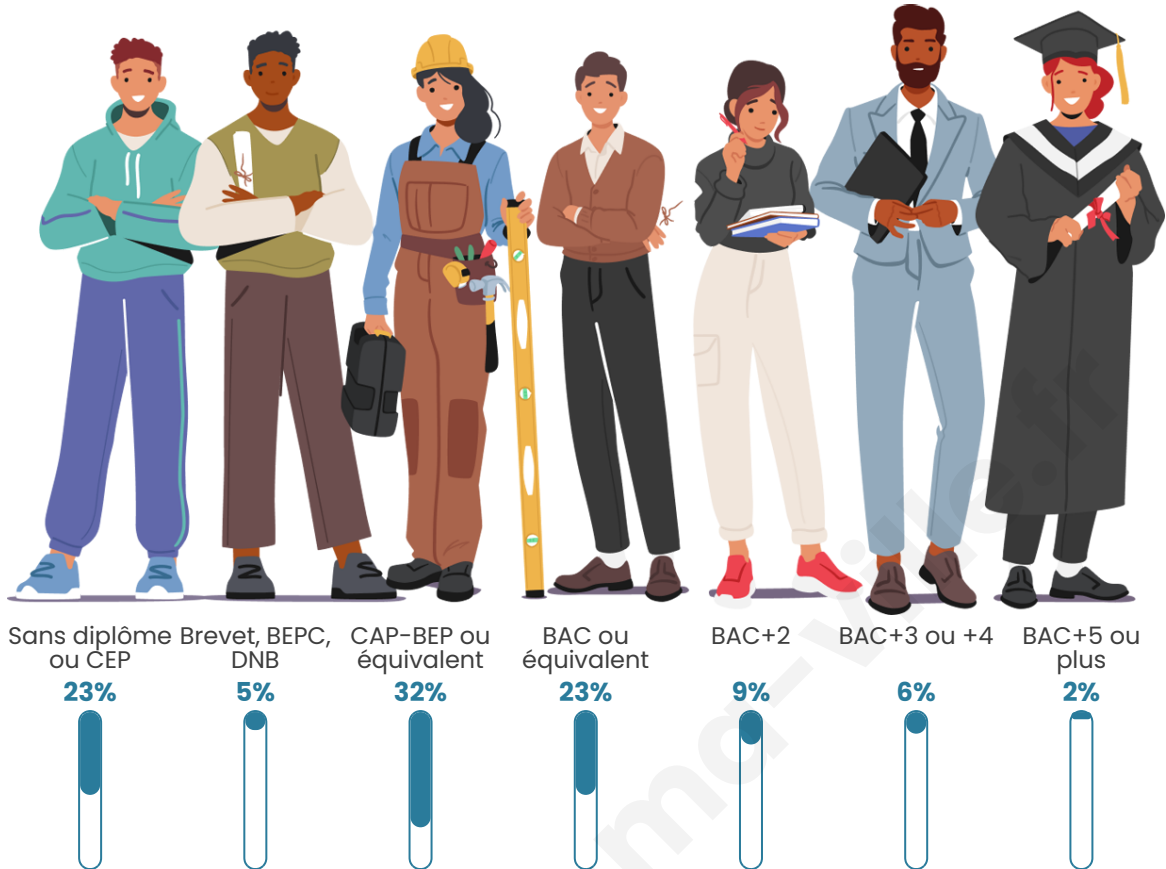

44 ans

Pop active

48.7%

Taux chômage

6.1%

Pop densité

31 h/km²

Revenu moyen

Tranche d'âge

Activité professionnelle

Niveau de diplôme

Composition des ménages

Profils électoraux

Premier tour

	Emmanuel MACRON	36.69 %
	Marine LE PEN	22.13 %
	Jean-Luc MÉLENCHON	12.61 %
	Valérie PÉCRESSÉ	6.44 %
	Éric ZEMMOUR	5.60 %
	Yannick JADOT	5.04 %
	Nicolas DUPONT-AIGNAN	3.92 %
	Jean LASSALLE	3.36 %
	Fabien ROUSSEL	1.68 %
	Anne HIDALGO	1.40 %
	Philippe POUTOU	0.84 %
	Nathalie ARTHAUD	0.28 %