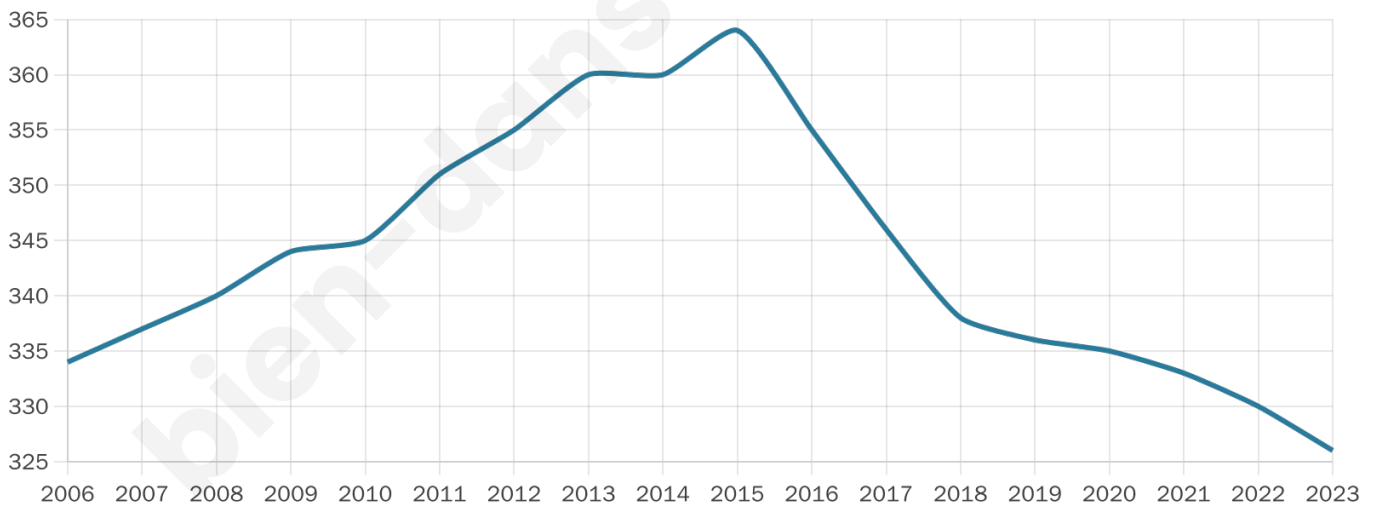

# Statistiques sur la population

Nombre d'habitants

**326**

Age moyen

**45 ans**

Pop active

**43.3%**

Taux chômage

**9.3%**

Pop densité

**25 h/km<sup>2</sup>**

Revenu moyen

**25 010 €/an**

## Evolution du nombre d'habitants

Sources : Institut national de la statistique et des études économiques (insee) selon Les dernières parutions officielles de 2024 portant sur les années 2020, 2021 et 2022.