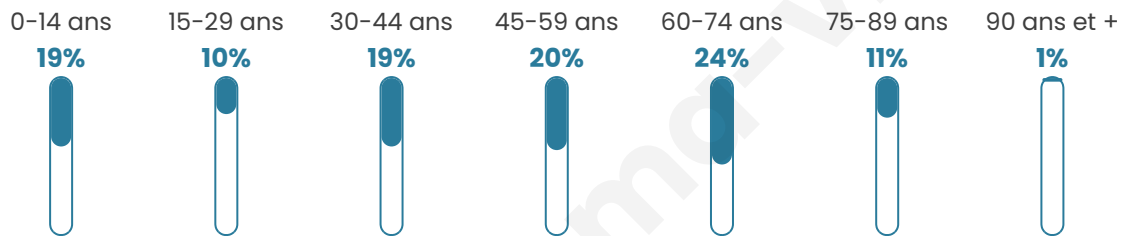

# Statistiques sur la population

Nombre d'habitants

**326**

Age moyen

**45 ans**

Pop active

**43.3%**

Taux chômage

**9.3%**

Pop densité

**25 h/km<sup>2</sup>**

Revenu moyen

**25 010 €/an**

## Evolution du nombre d'habitants

Sources : Institut national de la statistique et des études économiques (insee) selon Les dernières parutions officielles de 2024 portant sur les années 2020, 2021 et 2022.

## Tranche d'âge