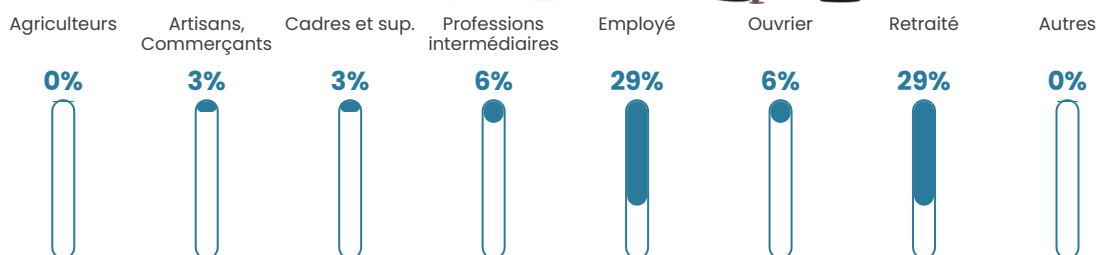

27 h/km²

Revenu moyen

21 960 €/an

Evolution du nombre d'habitants

Sources : Institut national de la statistique et des études économiques (insee) selon Les dernières parutions officielles de 2024 portant sur les années 2020, 2021 et 2022.

Tranche d'âge

Activité professionnelle

Niveau de diplôme

Composition des ménages

Profils électoraux

Premier tour

	Emmanuel MACRON	32.94 %
	Jean-Luc MÉLENCHON	17.65 %
	Marine LE PEN	12.94 %
	Jean LASSALLE	10.59 %
	Nicolas DUPONT- AIGNAN	5.88 %
	Éric ZEMMOUR	4.71 %
	Valérie PÉCRESE	4.71 %
	Fabien ROUSSEL	3.53 %
	Anne HIDALGO	3.53 %
	Yannick JADOT	2.35 %
	Nathalie ARTHAUD	1.18 %
	Philippe POUTOU	0.00 %