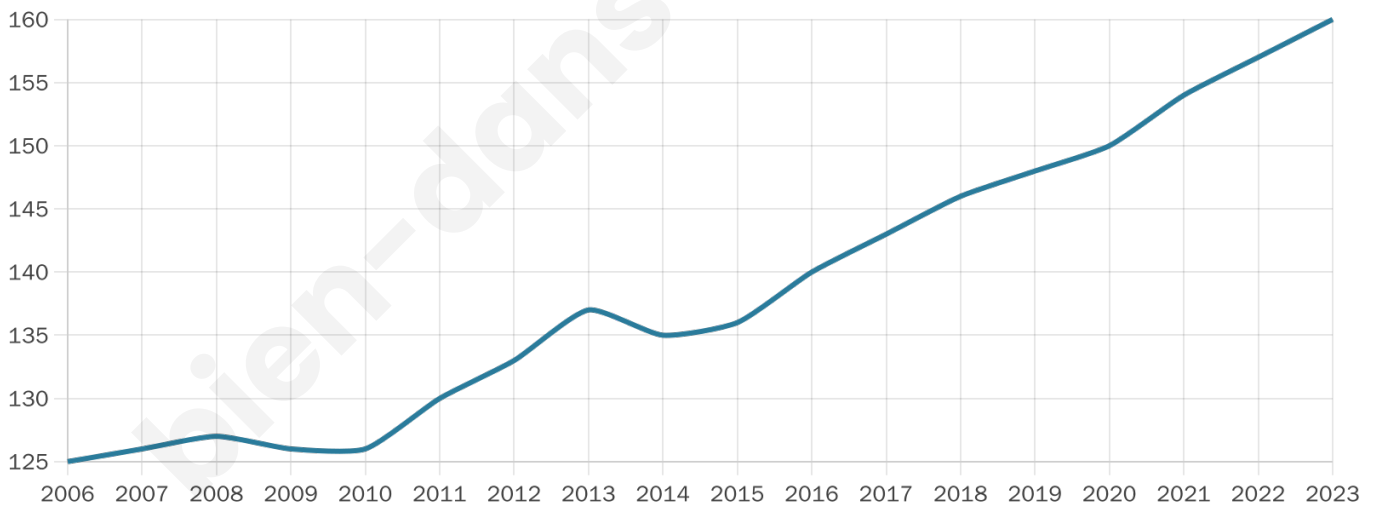

160

Age moyen

48 ans

Pop active

46.9%

Taux chômage

13%

Pop densité

27 h/km²

Revenu moyen

21 960 €/an

Evolution du nombre d'habitants

Sources : Institut national de la statistique et des études économiques (insee) selon Les dernières parutions officielles de 2024 portant sur les années 2020, 2021 et 2022.