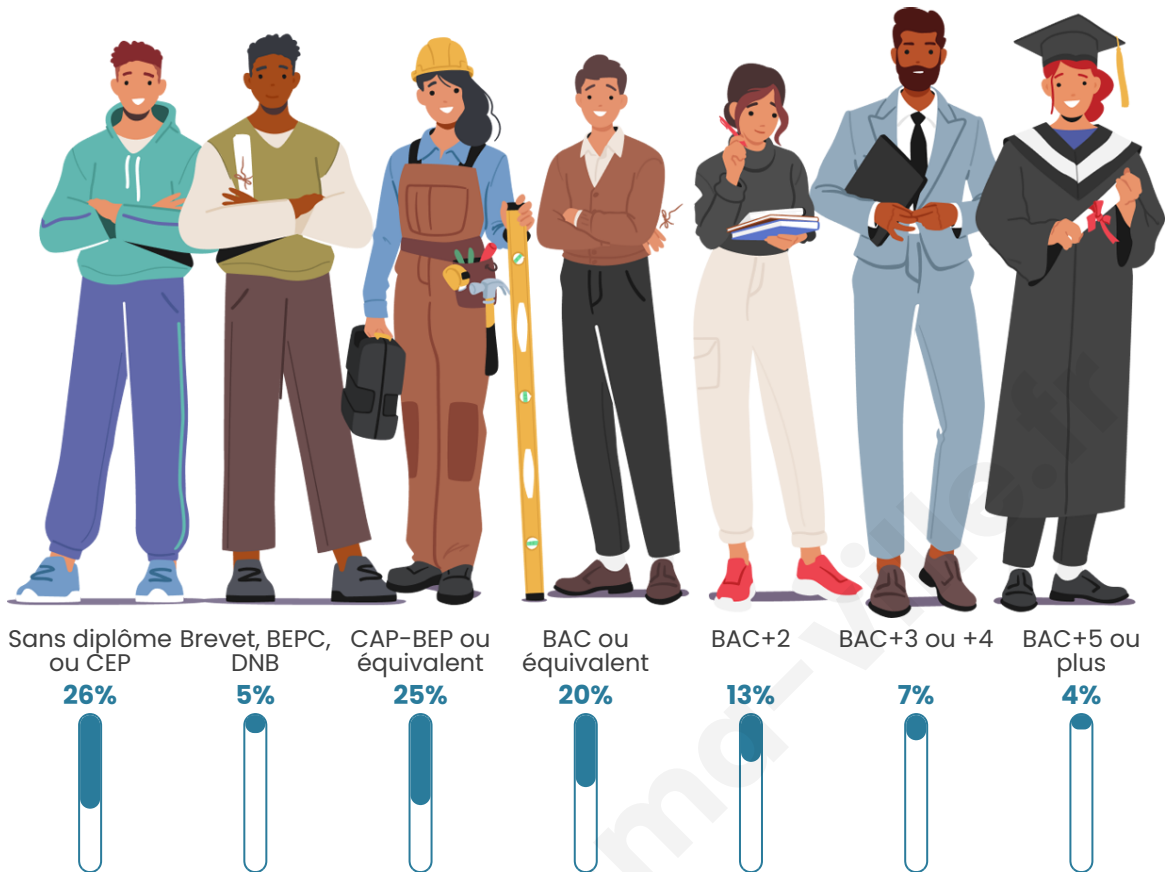

160

Age moyen

48 ans

Pop active

46.9%

Taux chômage

13%

Pop densité

Tranche d'âge

Activité professionnelle

Niveau de diplôme

Composition des ménages

Profils électoraux

Premier tour

	Emmanuel MACRON	32.94 %
	Jean-Luc MÉLENCHON	17.65 %
	Marine LE PEN	12.94 %
	Jean LASSALLE	10.59 %
	Nicolas DUPONT- AIGNAN	5.88 %
	Éric ZEMMOUR	4.71 %
	Valérie PÉCRESE	4.71 %
	Fabien ROUSSEL	3.53 %
	Anne HIDALGO	3.53 %
	Yannick JADOT	2.35 %
	Nathalie ARTHAUD	1.18 %
	Philippe POUTOU	0.00 %