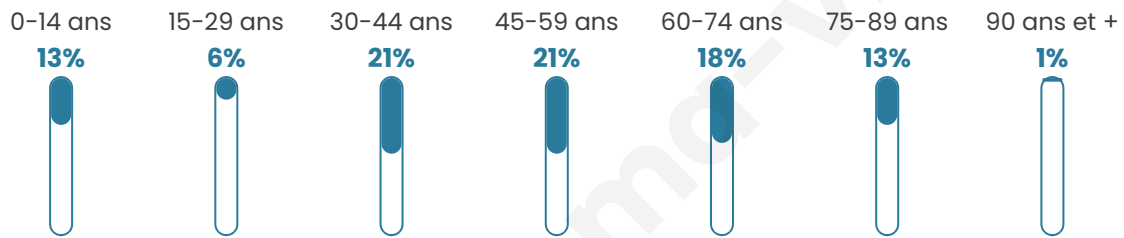

160

Age moyen

48 ans

Pop active

46.9%

Taux chômage

13%

Pop densité

27 h/km²

Revenu moyen

21 960 €/an

Evolution du nombre d'habitants

Sources : Institut national de la statistique et des études économiques (insee) selon Les dernières parutions officielles de 2024 portant sur les années 2020, 2021 et 2022.

Tranche d'âge

Activité professionnelle

Niveau de diplôme

Composition des ménages

Profils électoraux

Premier tour

	Emmanuel MACRON	32.94 %
	Jean-Luc MÉLENCHON	17.65 %
	Marine LE PEN	12.94 %
	Jean LASSALLE	10.59 %
	Nicolas DUPONT- AIGNAN	5.88 %
	Éric ZEMMOUR	4.71 %
	Valérie PÉCRESE	4.71 %
	Fabien ROUSSEL	3.53 %
	Anne HIDALGO	3.53 %
	Yannick JADOT	2.35 %
	Nathalie ARTHAUD	1.18 %
	Philippe POUTOU	0.00 %

98 inscrits

Participation : 87.76%

Votes blancs : 0.00%

Votes nuls : 1.16%

Second tourEmmanuel
MACRON

70,83 %

Marine LE PEN

29,17 %