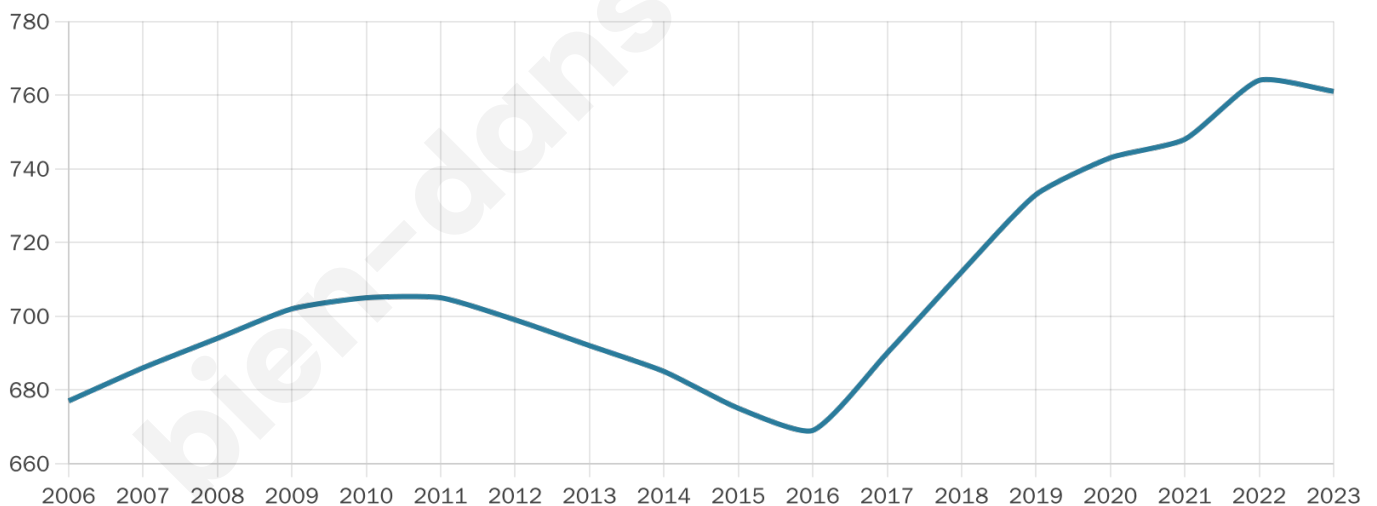

Age moyen

44 ans

Pop active

42.8%

Taux chômage

10.2%

Pop densité

45 h/km²

Revenu moyen

22 220 €/an

Evolution du nombre d'habitants

Sources : Institut national de la statistique et des études économiques (insee) selon Les dernières parutions officielles de 2024 portant sur les années 2020, 2021 et 2022.