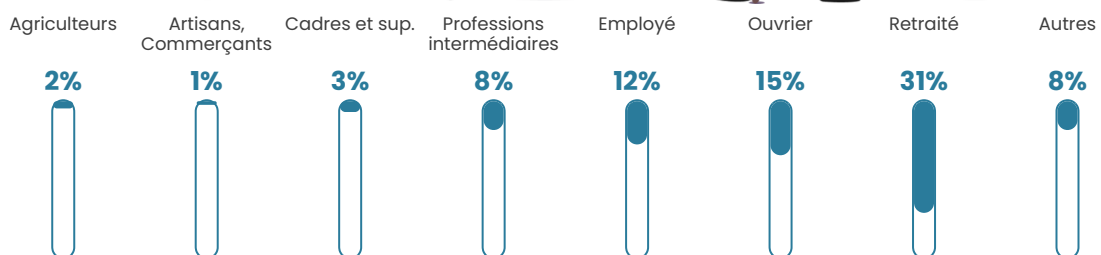

Revenu moyen

22 220 €/an

Evolution du nombre d'habitants

Sources : Institut national de la statistique et des études économiques (insee) selon Les dernières parutions officielles de 2024 portant sur les années 2020, 2021 et 2022.

Tranche d'âge

Activité professionnelle

Niveau de diplôme

Composition des ménages

Profils électoraux

Premier tour

	Marine LE PEN	35.20 %
	Emmanuel MACRON	29.82 %
	Jean-Luc MÉLENCHON	14.57 %
	Éric ZEMMOUR	4.48 %
	Valérie PÉCRESSE	4.04 %
	Jean LASSALLE	3.81 %
	Nicolas DUPONT-AIGNAN	2.47 %
	Anne HIDALGO	1.79 %
	Yannick JADOT	1.79 %
	Fabien ROUSSEL	1.57 %
	Nathalie ARTHAUD	0.45 %
	Philippe POUTOU	0.00 %