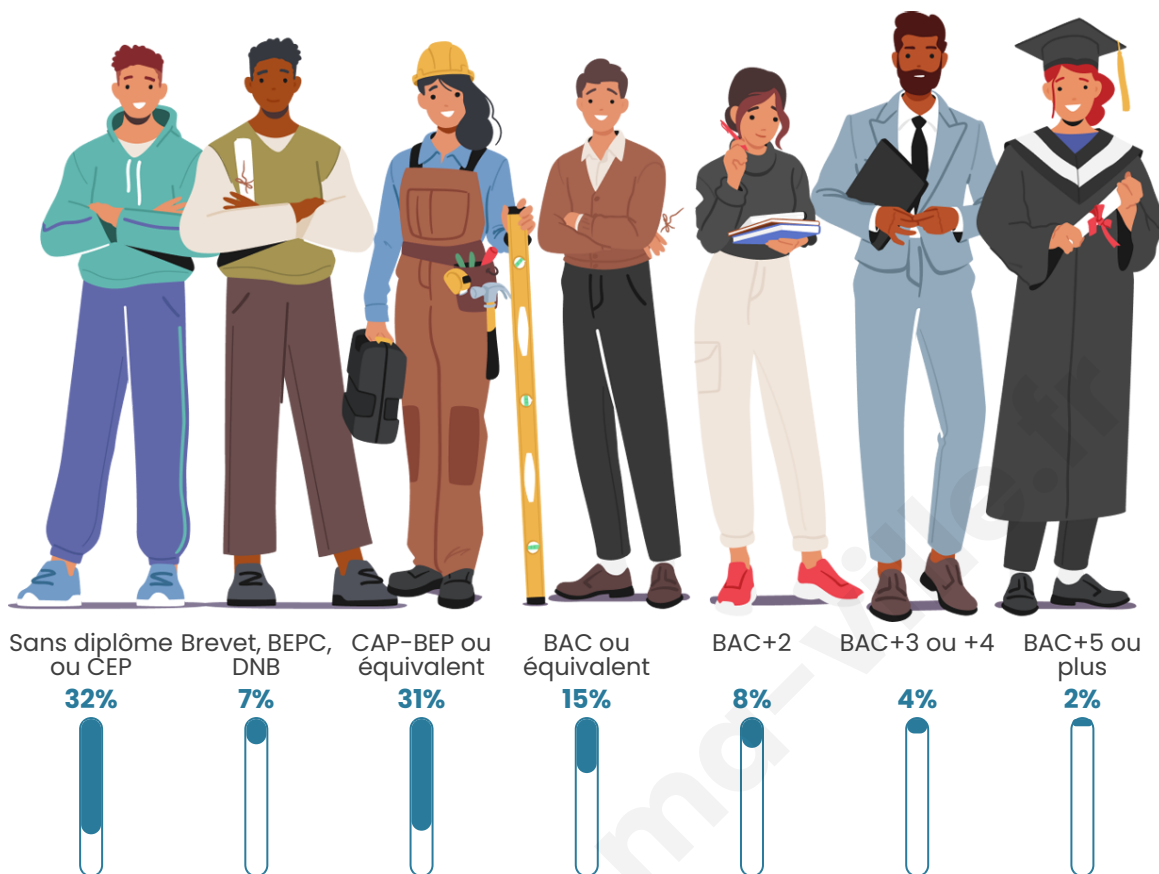

Age moyen

44 ans

Pop active

42.8%

Taux chômage

10.2%

Pop densité

45 h/km²

Tranche d'âge

Activité professionnelle

Niveau de diplôme

Composition des ménages

Profils électoraux

Premier tour

	Marine LE PEN	35.20 %
	Emmanuel MACRON	29.82 %
	Jean-Luc MÉLENCHON	14.57 %
	Éric ZEMMOUR	4.48 %
	Valérie PÉCRESSE	4.04 %
	Jean LASSALLE	3.81 %
	Nicolas DUPONT-AIGNAN	2.47 %
	Anne HIDALGO	1.79 %
	Yannick JADOT	1.79 %
	Fabien ROUSSEL	1.57 %
	Nathalie ARTHAUD	0.45 %
	Philippe POUTOU	0.00 %