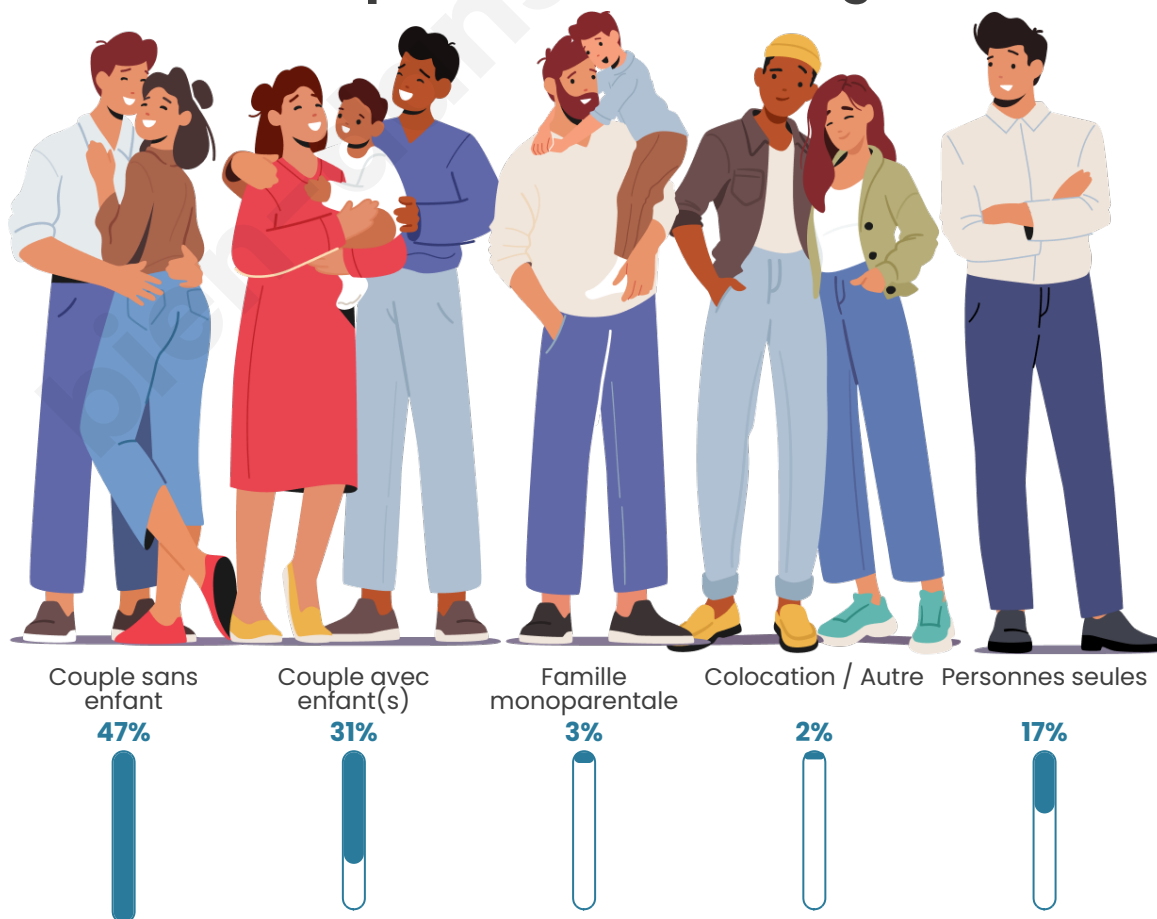

Tranche d'âge

Activité professionnelle

Niveau de diplôme

Composition des ménages

Profils électoraux

Premier tour

	Marine LE PEN	35.20 %
	Emmanuel MACRON	29.82 %
	Jean-Luc MÉLENCHON	14.57 %
	Éric ZEMMOUR	4.48 %
	Valérie PÉCRESSE	4.04 %
	Jean LASSALLE	3.81 %
	Nicolas DUPONT-AIGNAN	2.47 %
	Anne HIDALGO	1.79 %
	Yannick JADOT	1.79 %
	Fabien ROUSSEL	1.57 %
	Nathalie ARTHAUD	0.45 %
	Philippe POUTOU	0.00 %

558 inscrits

Participation : 81.9%
Votes blancs : 1.53%
Votes nuls : 0.88%

Second tour

	Emmanuel MACRON	50 %
	Marine LE PEN	50 %

557 inscrits

Participation : 81.87%
Votes blancs : 6.8%
Votes nuls : 1.97%

Sécurité