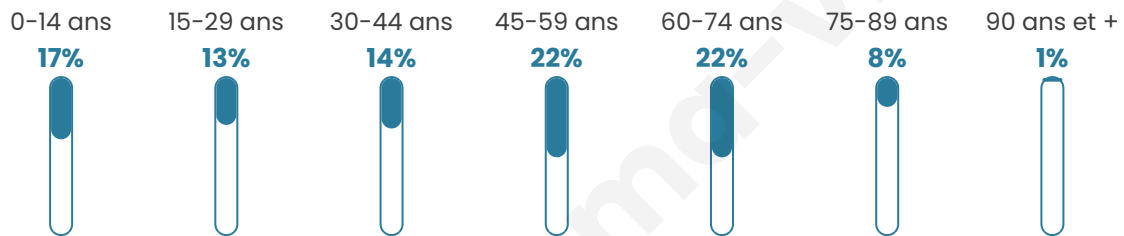

Age moyen

44 ans

Pop active

42.8%

Taux chômage

10.2%

Pop densité

45 h/km²

Revenu moyen

22 220 €/an

Evolution du nombre d'habitants

Sources : Institut national de la statistique et des études économiques (insee) selon Les dernières parutions officielles de 2024 portant sur les années 2020, 2021 et 2022.

Tranche d'âge

Activité professionnelle

Niveau de diplôme

Composition des ménages

Profils électoraux

Premier tour

	Marine LE PEN	35.20 %
	Emmanuel MACRON	29.82 %
	Jean-Luc MÉLENCHON	14.57 %
	Éric ZEMMOUR	4.48 %
	Valérie PÉCRESSE	4.04 %
	Jean LASSALLE	3.81 %
	Nicolas DUPONT-AIGNAN	2.47 %
	Anne HIDALGO	1.79 %
	Yannick JADOT	1.79 %
	Fabien ROUSSEL	1.57 %
	Nathalie ARTHAUD	0.45 %
	Philippe POUTOU	0.00 %

558 inscrits

Participation : 81.9%
Votes blancs : 1.53%
Votes nuls : 0.88%

Second tour

	Emmanuel MACRON	50 %
	Marine LE PEN	50 %

557 inscrits

Participation : 81.87%
Votes blancs : 6.8%
Votes nuls : 1.97%

Sécurité