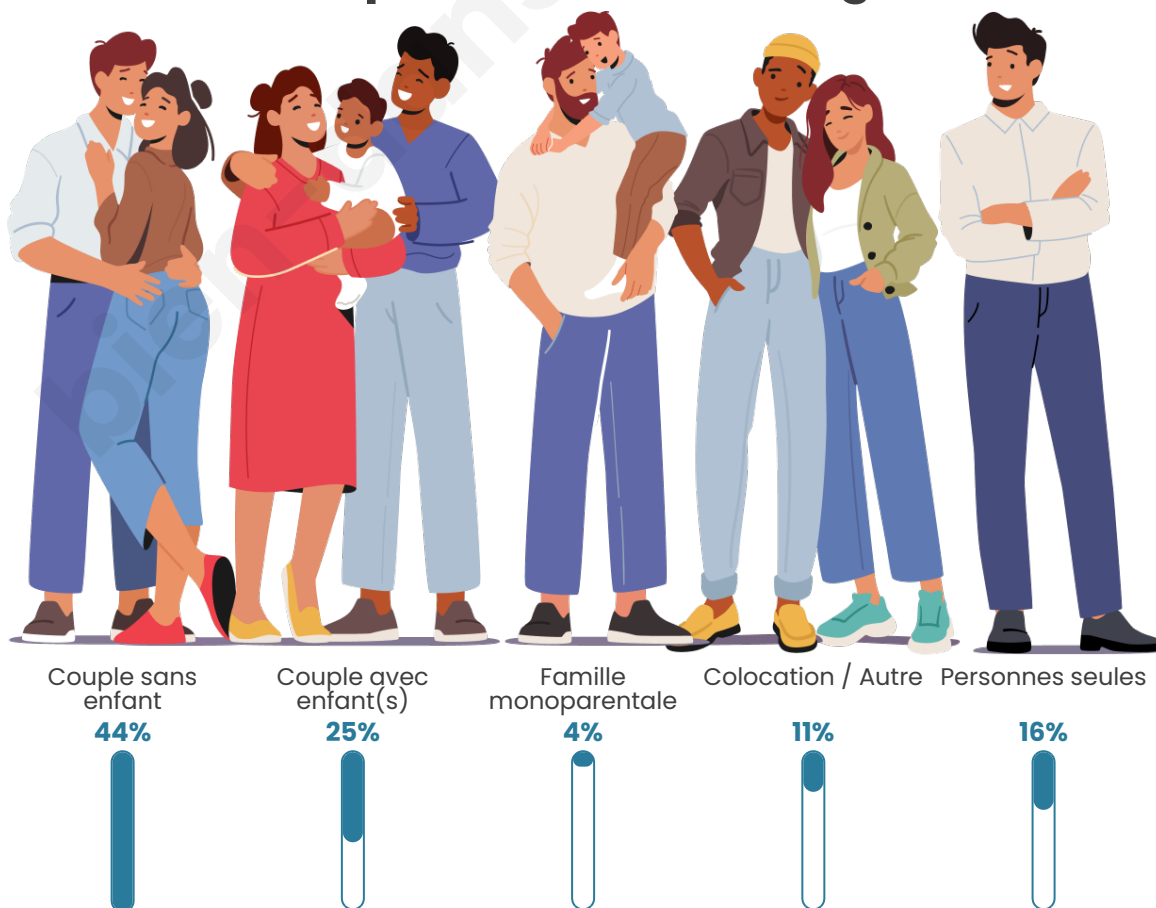

Tranche d'âge

Activité professionnelle

Niveau de diplôme

Composition des ménages

Profils électoraux

Premier tour

	Marine LE PEN	29.92 %
	Emmanuel MACRON	26.23 %
	Jean-Luc MÉLENCHON	13.93 %
	Jean LASSALLE	6.97 %
	Valérie PÉCRESSE	6.56 %
	Éric ZEMMOUR	5.33 %
	Yannick JADOT	3.69 %
	Anne HIDALGO	2.46 %
	Nicolas DUPONT-AIGNAN	2.05 %
	Fabien ROUSSEL	1.64 %
	Philippe POUTOU	1.23 %
	Nathalie ARTHAUD	0.00 %