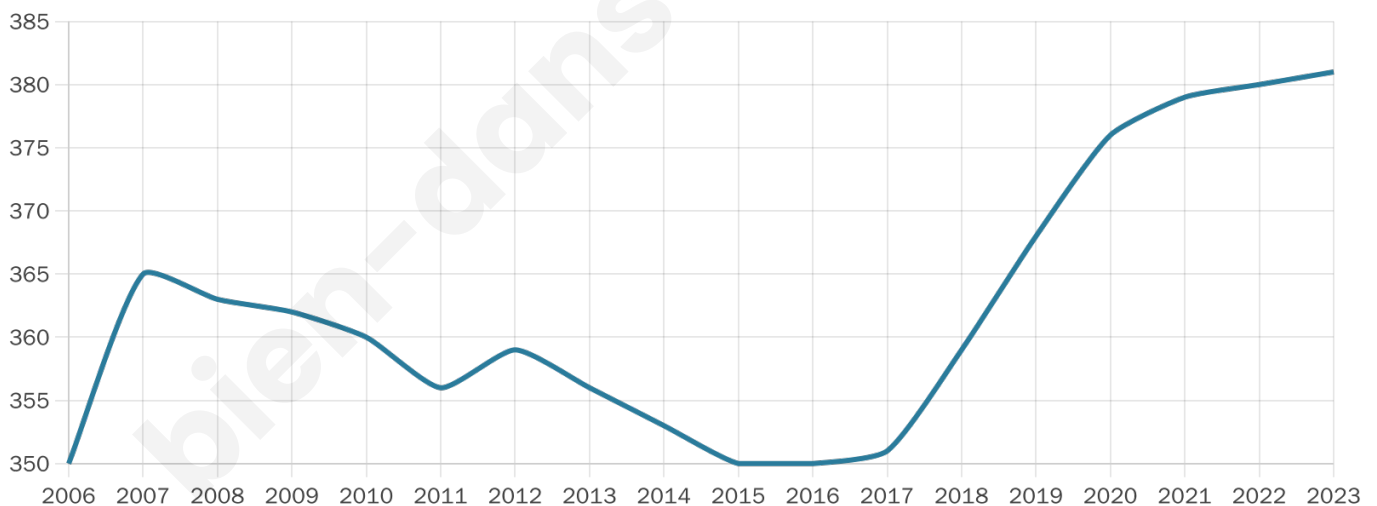

381

Age moyen

46 ans

Pop active

47.5%

Taux chômage

3.2%

Pop densité

76 h/km²

Revenu moyen

25 160 €/an

Evolution du nombre d'habitants

Sources : Institut national de la statistique et des études économiques (insee) selon Les dernières parutions officielles de 2024 portant sur les années 2020, 2021 et 2022.