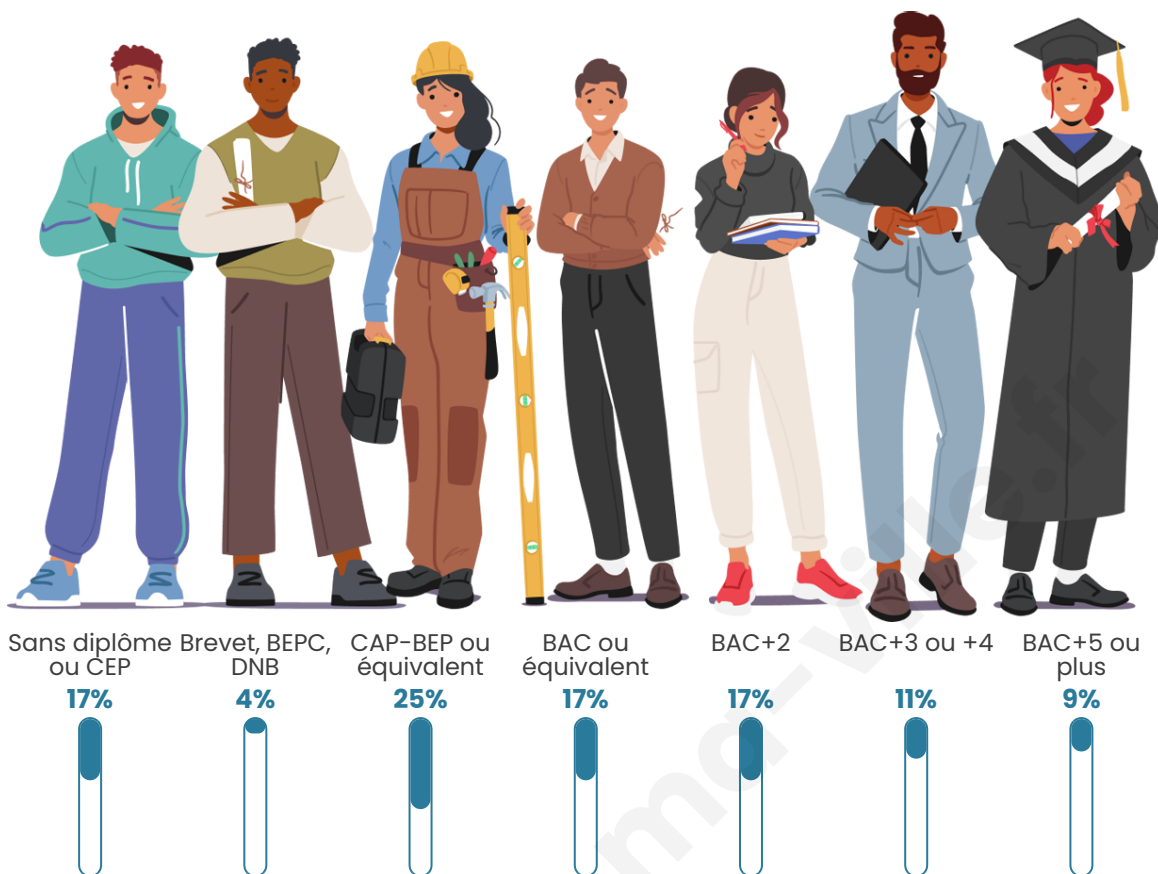

Tranche d'âge

Activité professionnelle

Niveau de diplôme

Composition des ménages

Profils électoraux

Premier tour

	Marine LE PEN	29.92 %
	Emmanuel MACRON	26.23 %
	Jean-Luc MÉLENCHON	13.93 %
	Jean LASSALLE	6.97 %
	Valérie PÉCRESSE	6.56 %
	Éric ZEMMOUR	5.33 %
	Yannick JADOT	3.69 %
	Anne HIDALGO	2.46 %
	Nicolas DUPONT-AIGNAN	2.05 %
	Fabien ROUSSEL	1.64 %
	Philippe POUTOU	1.23 %
	Nathalie ARTHAUD	0.00 %