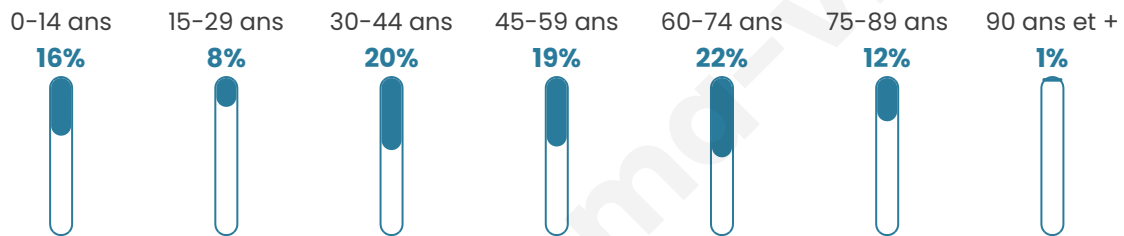

381

Age moyen

46 ans

Pop active

47.5%

Taux chômage

3.2%

Pop densité

76 h/km²

Revenu moyen

25 160 €/an

Evolution du nombre d'habitants

Sources : Institut national de la statistique et des études économiques (insee) selon Les dernières parutions officielles de 2024 portant sur les années 2020, 2021 et 2022.

Tranche d'âge

Activité professionnelle

Niveau de diplôme

Composition des ménages

Profils électoraux

Premier tour

	Marine LE PEN	29.92 %
	Emmanuel MACRON	26.23 %
	Jean-Luc MÉLENCHON	13.93 %
	Jean LASSALLE	6.97 %
	Valérie PÉCRESSE	6.56 %
	Éric ZEMMOUR	5.33 %
	Yannick JADOT	3.69 %
	Anne HIDALGO	2.46 %
	Nicolas DUPONT-AIGNAN	2.05 %
	Fabien ROUSSEL	1.64 %
	Philippe POUTOU	1.23 %
	Nathalie ARTHAUD	0.00 %