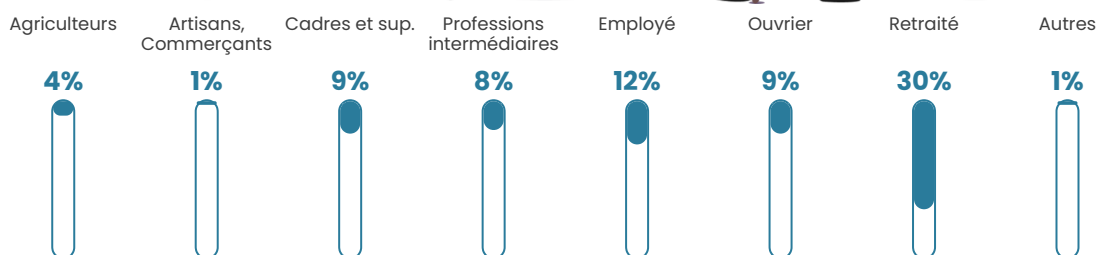

76 h/km²

Revenu moyen

25 160 €/an

Evolution du nombre d'habitants

Sources : Institut national de la statistique et des études économiques (insee) selon Les dernières parutions officielles de 2024 portant sur les années 2020, 2021 et 2022.

Tranche d'âge

Activité professionnelle

Niveau de diplôme

Composition des ménages

Profils électoraux

Premier tour

	Marine LE PEN	29.92 %
	Emmanuel MACRON	26.23 %
	Jean-Luc MÉLENCHON	13.93 %
	Jean LASSALLE	6.97 %
	Valérie PÉCRESSE	6.56 %
	Éric ZEMMOUR	5.33 %
	Yannick JADOT	3.69 %
	Anne HIDALGO	2.46 %
	Nicolas DUPONT-AIGNAN	2.05 %
	Fabien ROUSSEL	1.64 %
	Philippe POUTOU	1.23 %
	Nathalie ARTHAUD	0.00 %