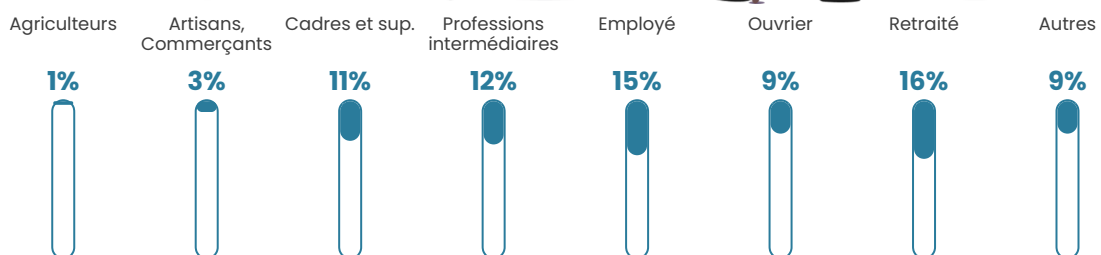

38 ans

Pop active

50.6%

Taux chômage

2.8%

Pop densité

373 h/km²

Revenu moyen

26 690 €/an

Evolution du nombre d'habitants

Sources : Institut national de la statistique et des études économiques (insee) selon Les dernières parutions officielles de 2024 portant sur les années 2020, 2021 et 2022.

Tranche d'âge

Activité professionnelle

Niveau de diplôme

Composition des ménages

Profils électoraux

Premier tour

	Emmanuel MACRON	35.04 %
	Marine LE PEN	21.11 %
	Jean-Luc MÉLENCHON	16.13 %
	Yannick JADOT	7.77 %
	Éric ZEMMOUR	7.33 %
	Valérie PÉCRESE	3.23 %
	Fabien ROUSSEL	2.79 %
	Jean LASSALLE	2.64 %
	Nicolas DUPONT-AIGNAN	1.76 %
	Anne HIDALGO	1.47 %
	Philippe POUTOU	0.73 %
	Nathalie ARTHAUD	0.00 %