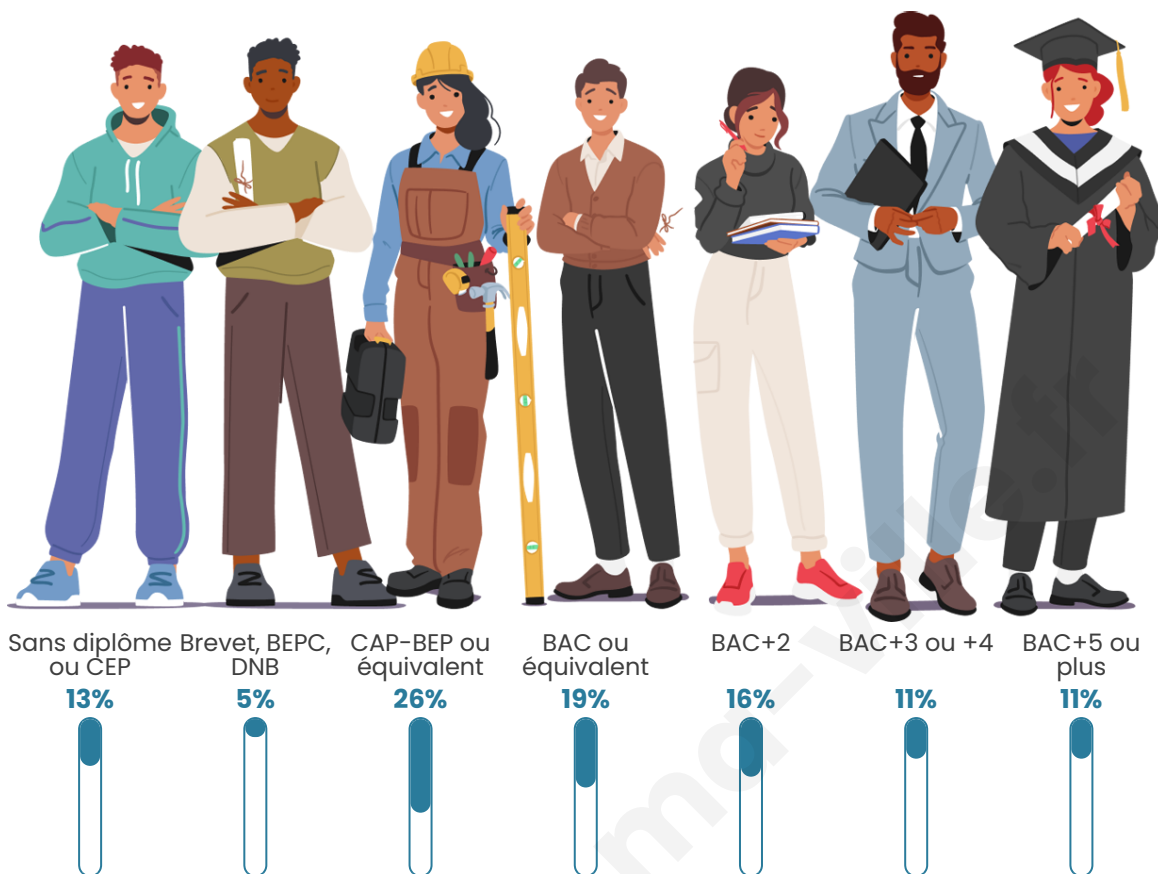

Tranche d'âge

Activité professionnelle

Niveau de diplôme

Composition des ménages

Profils électoraux

Premier tour

	Emmanuel MACRON	35.04 %
	Marine LE PEN	21.11 %
	Jean-Luc MÉLENCHON	16.13 %
	Yannick JADOT	7.77 %
	Éric ZEMMOUR	7.33 %
	Valérie PÉCRESE	3.23 %
	Fabien ROUSSEL	2.79 %
	Jean LASSALLE	2.64 %
	Nicolas DUPONT-AIGNAN	1.76 %
	Anne HIDALGO	1.47 %
	Philippe POUTOU	0.73 %
	Nathalie ARTHAUD	0.00 %