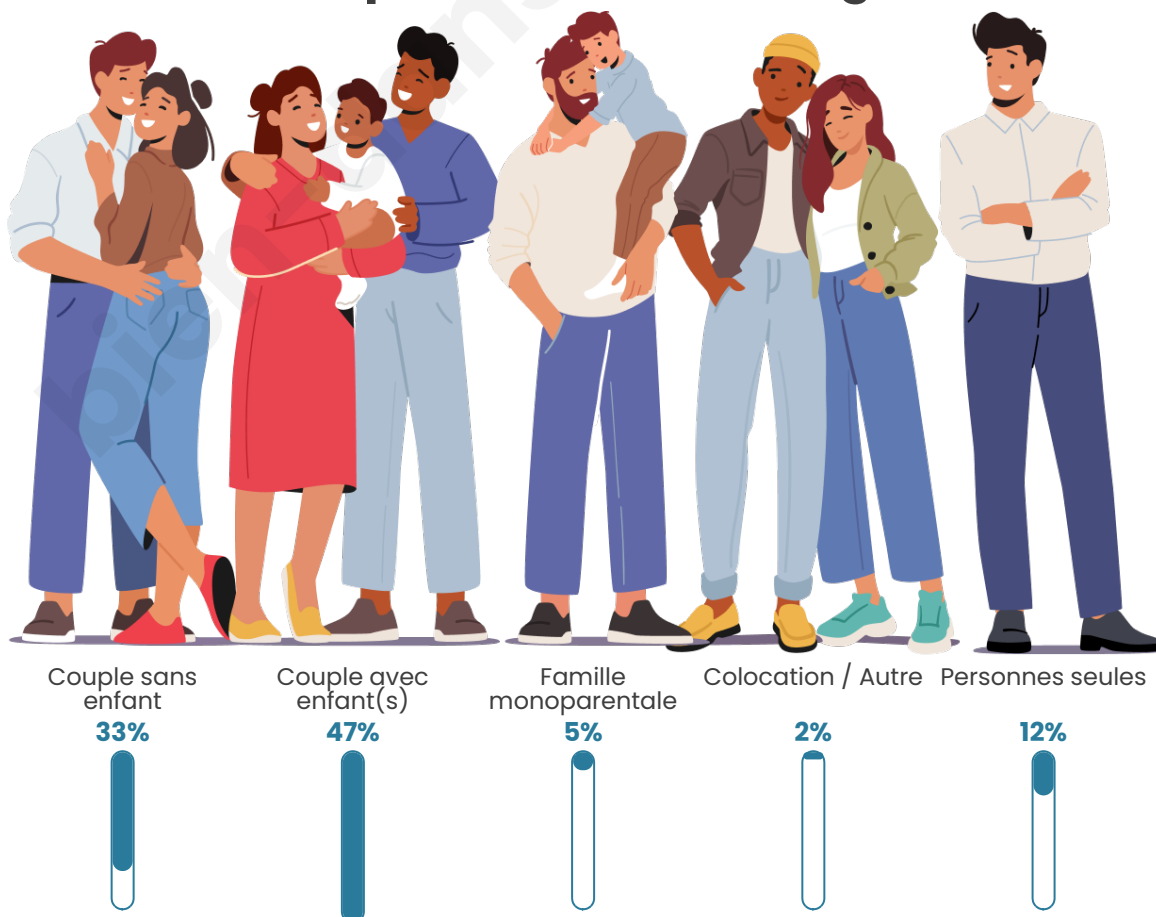

Tranche d'âge

Activité professionnelle

Niveau de diplôme

Composition des ménages

Profils électoraux

Premier tour

	Emmanuel MACRON	35.04 %
	Marine LE PEN	21.11 %
	Jean-Luc MÉLENCHON	16.13 %
	Yannick JADOT	7.77 %
	Éric ZEMMOUR	7.33 %
	Valérie PÉCRESE	3.23 %
	Fabien ROUSSEL	2.79 %
	Jean LASSALLE	2.64 %
	Nicolas DUPONT-AIGNAN	1.76 %
	Anne HIDALGO	1.47 %
	Philippe POUTOU	0.73 %
	Nathalie ARTHAUD	0.00 %