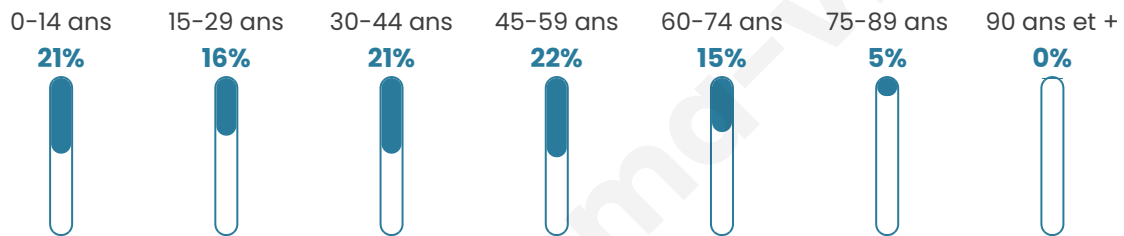

38 ans

Pop active

50.6%

Taux chômage

2.8%

Pop densité

373 h/km²

Revenu moyen

Tranche d'âge

Activité professionnelle

Niveau de diplôme

Composition des ménages

Profils électoraux

Premier tour

	Emmanuel MACRON	35.04 %
	Marine LE PEN	21.11 %
	Jean-Luc MÉLENCHON	16.13 %
	Yannick JADOT	7.77 %
	Éric ZEMMOUR	7.33 %
	Valérie PÉCRESE	3.23 %
	Fabien ROUSSEL	2.79 %
	Jean LASSALLE	2.64 %
	Nicolas DUPONT-AIGNAN	1.76 %
	Anne HIDALGO	1.47 %
	Philippe POUTOU	0.73 %
	Nathalie ARTHAUD	0.00 %