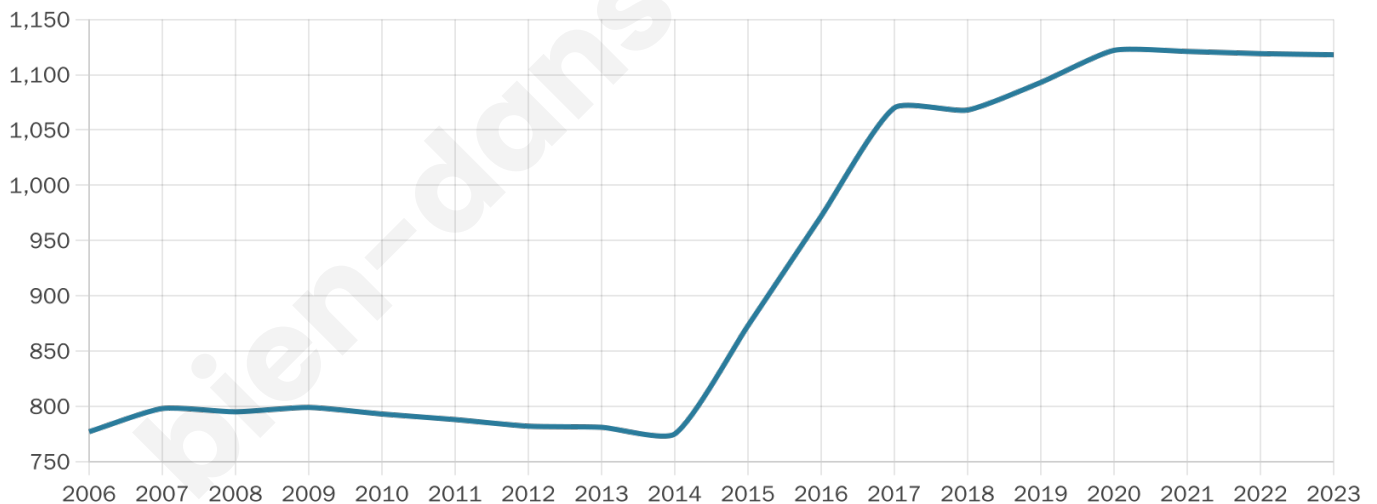

38 ans

Pop active

50.6%

Taux chômage

2.8%

Pop densité

373 h/km²

Revenu moyen

26 690 €/an

Evolution du nombre d'habitants

Sources : Institut national de la statistique et des études économiques (insee) selon Les dernières parutions officielles de 2024 portant sur les années 2020, 2021 et 2022.