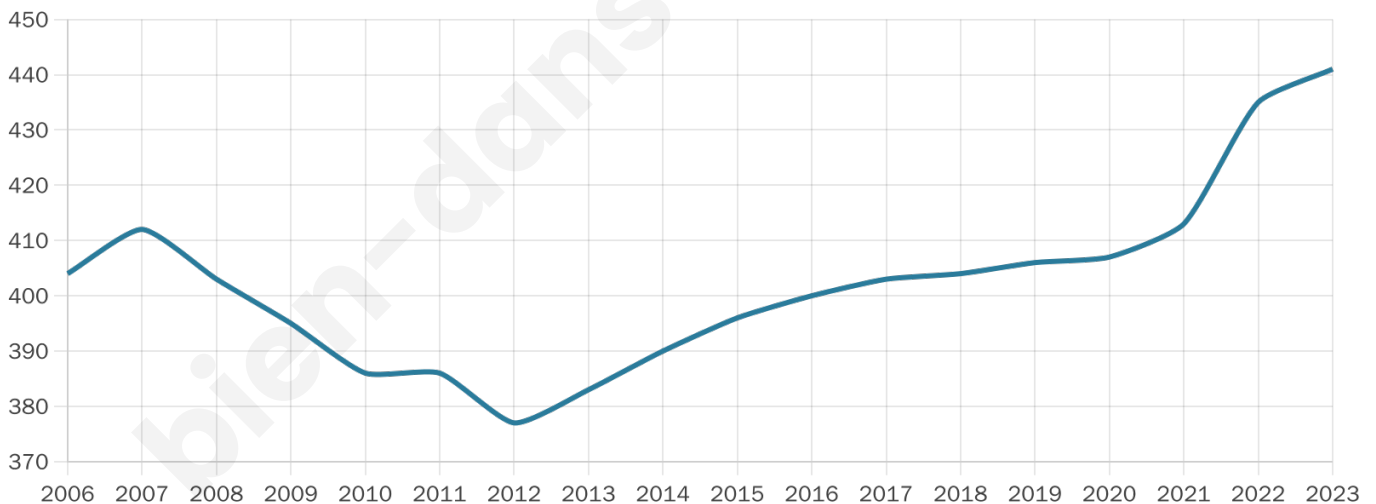

# Statistiques sur la population

Nombre d'habitants

**441**

Age moyen

**44 ans**

Pop active

**43.8%**

Taux chômage

**3%**

Pop densité

**40 h/km<sup>2</sup>**

Revenu moyen

**23 190 €/an**

## Evolution du nombre d'habitants

Sources : Institut national de la statistique et des études économiques (insee) selon Les dernières parutions officielles de 2024 portant sur les années 2020, 2021 et 2022.