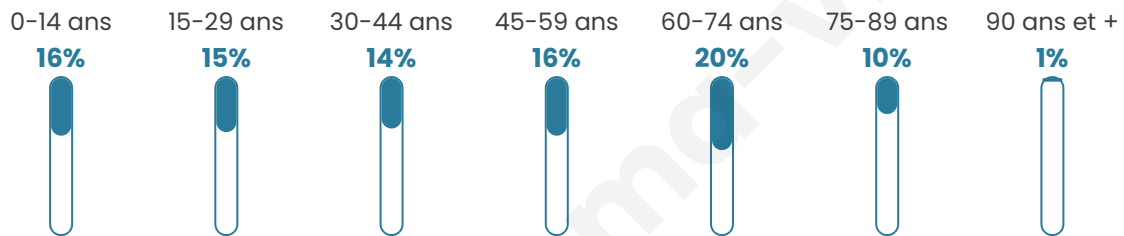

# Statistiques sur la population

Nombre d'habitants

**441**

Age moyen

**44 ans**

Pop active

**43.8%**

Taux chômage

**3%**

Pop densité

**40 h/km<sup>2</sup>**

Revenu moyen

**23 190 €/an**

## Evolution du nombre d'habitants

Sources : Institut national de la statistique et des études économiques (insee) selon Les dernières parutions officielles de 2024 portant sur les années 2020, 2021 et 2022.

## Tranche d'âge