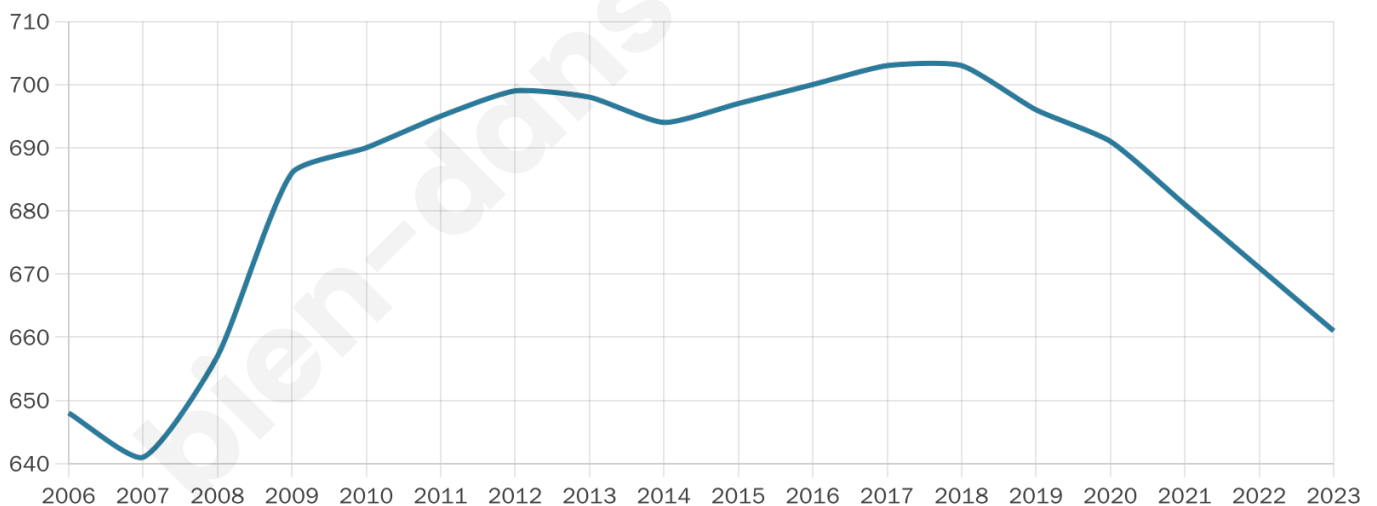

# Statistiques sur la population

Nombre d'habitants

**661**

Age moyen

**42 ans**

Pop active

**47.5%**

Taux chômage

**4.2%**

Pop densité

**220 h/km<sup>2</sup>**

Revenu moyen

**39 060 €/an**

## Evolution du nombre d'habitants

Sources : Institut national de la statistique et des études économiques (insee) selon Les dernières parutions officielles de 2024 portant sur les années 2020, 2021 et 2022.