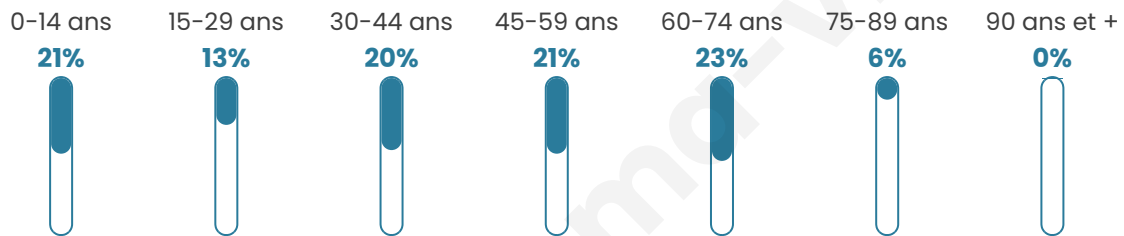

# Statistiques sur la population

Nombre d'habitants

**661**

Age moyen

**42 ans**

Pop active

**47.5%**

Taux chômage

**4.2%**

Pop densité

**220 h/km<sup>2</sup>**

Revenu moyen

**39 060 €/an**

## Evolution du nombre d'habitants

Sources : Institut national de la statistique et des études économiques (insee) selon Les dernières parutions officielles de 2024 portant sur les années 2020, 2021 et 2022.

## Tranche d'âge