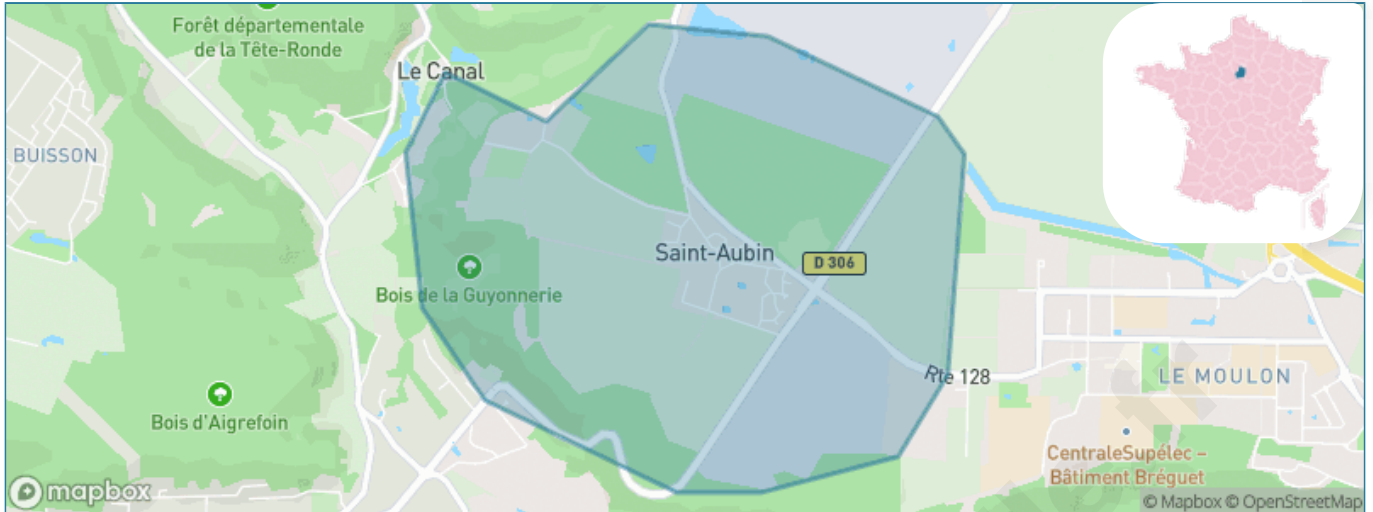

# Ville de Saint-Aubin

Présenté par

**BIEN** dans  
ma **VILLE** 

# Situation géographique

## i Informations clés

- **Région** : Île-de-France
- **Département** : Essonne
- **Code postal** : 91190
- **Superficie** : 3 km<sup>2</sup>

— TERRE D'AVENIRS —