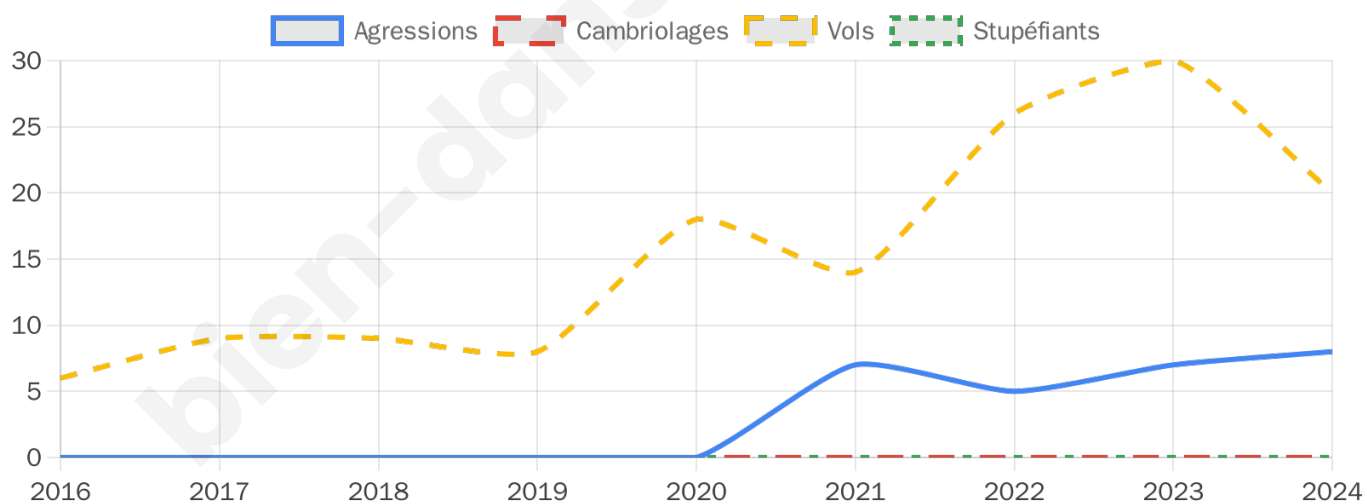

1 365 inscrits

Participation : 78.46%

Votes blancs : 1.87%

Votes nuls : 0.56%

Second tour

	Emmanuel MACRON	43,88 %
	Marine LE PEN	56,12 %

1 367 inscrits

Participation : 78.71%

Votes blancs : 6.69%

Votes nuls : 2.88%

Sécurité

Agressions physiques / sexuelles

8

Cambriolages

0

Vols / dégradations

20

Stupéfiants

0

Evolution du nombre d'infractions

Pour comparer

(en proportion du nombre d'habitants)

Sources : Bases statistiques communale, départementale et régionale de la délinquance enregistrée par la police et la gendarmerie nationales selon les dernières parutions officielles de 2025 portant sur l'année 2024 ([data.gouv](https://data.gouv.fr)).