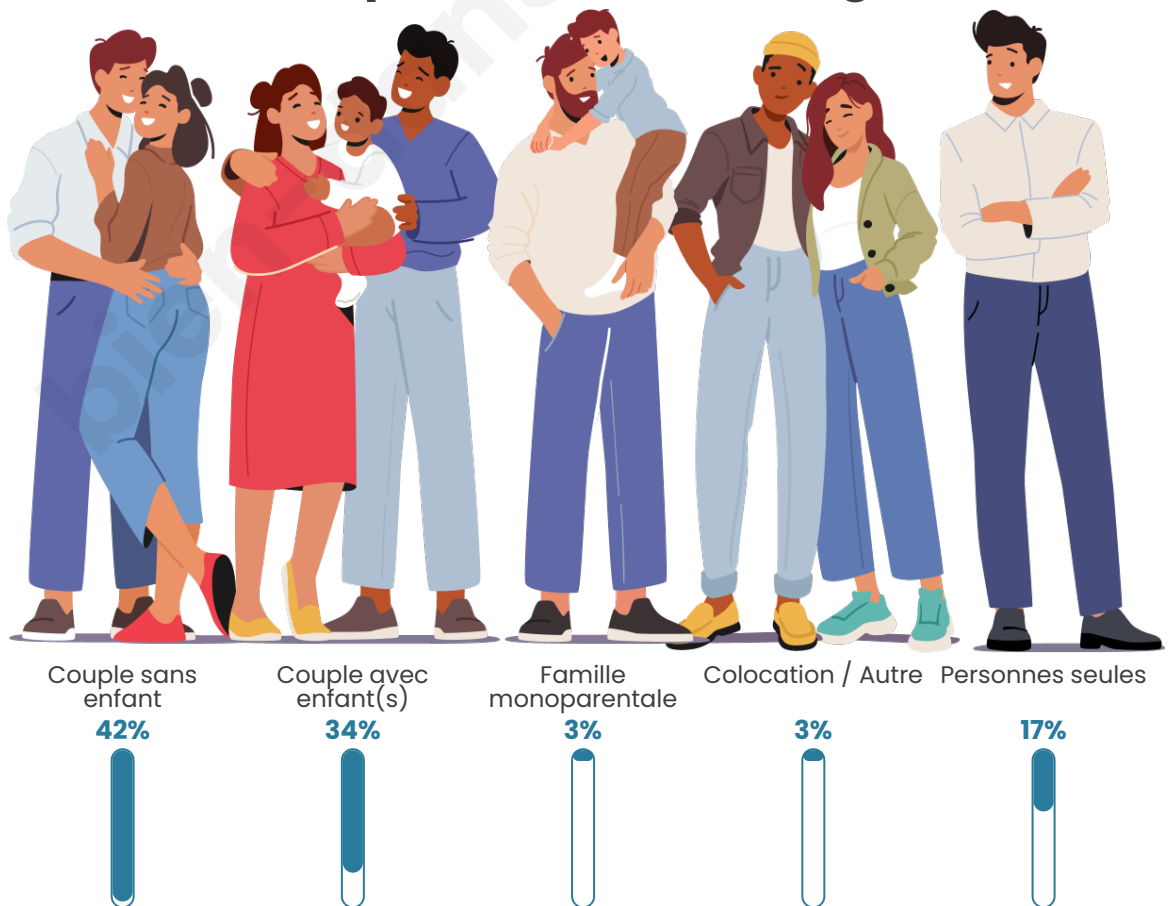

Tranche d'âge

Activité professionnelle

Niveau de diplôme

Composition des ménages

Profils électoraux

Premier tour

	Marine LE PEN	36.27 %
	Emmanuel MACRON	22.20 %
	Jean-Luc MÉLENCHON	14.45 %
	Éric ZEMMOUR	6.22 %
	Valérie PÉCRESSÉ	6.03 %
	Jean LASSALLE	3.06 %
	Anne HIDALGO	2.78 %
	Nicolas DUPONT-AIGNAN	2.78 %
	Yannick JADOT	2.68 %
	Fabien ROUSSEL	2.20 %
	Nathalie ARTHAUD	0.77 %
	Philippe POUTOU	0.57 %