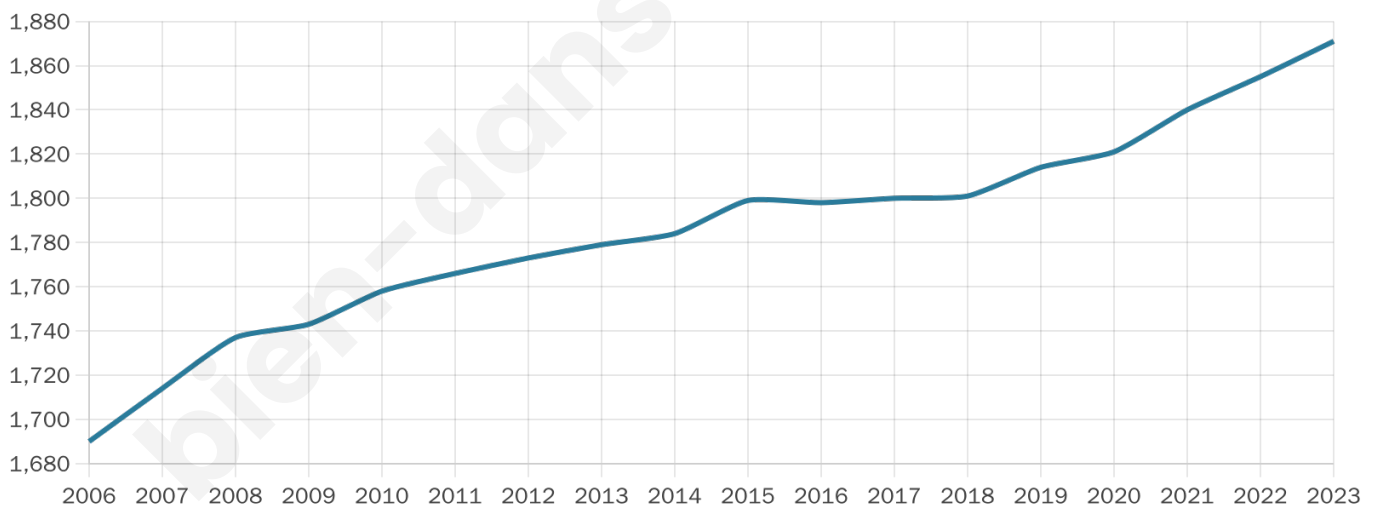

Statistiques sur la population

Nombre d'habitants

1 871

Age moyen

43 ans

Pop active

44.1%

Taux chômage

6.4%

Pop densité

57 h/km²

Revenu moyen

22 280 €/an

Evolution du nombre d'habitants

Sources : Institut national de la statistique et des études économiques (insee) selon Les dernières parutions officielles de 2024 portant sur les années 2020, 2021 et 2022.

Tranche d'âge

Activité professionnelle

Niveau de diplôme

Composition des ménages

Profils électoraux

Premier tour

	Marine LE PEN	36.27 %
	Emmanuel MACRON	22.20 %
	Jean-Luc MÉLENCHON	14.45 %
	Éric ZEMMOUR	6.22 %
	Valérie PÉCRESSÉ	6.03 %
	Jean LASSALLE	3.06 %
	Anne HIDALGO	2.78 %
	Nicolas DUPONT-AIGNAN	2.78 %
	Yannick JADOT	2.68 %
	Fabien ROUSSEL	2.20 %
	Nathalie ARTHAUD	0.77 %
	Philippe POUTOU	0.57 %