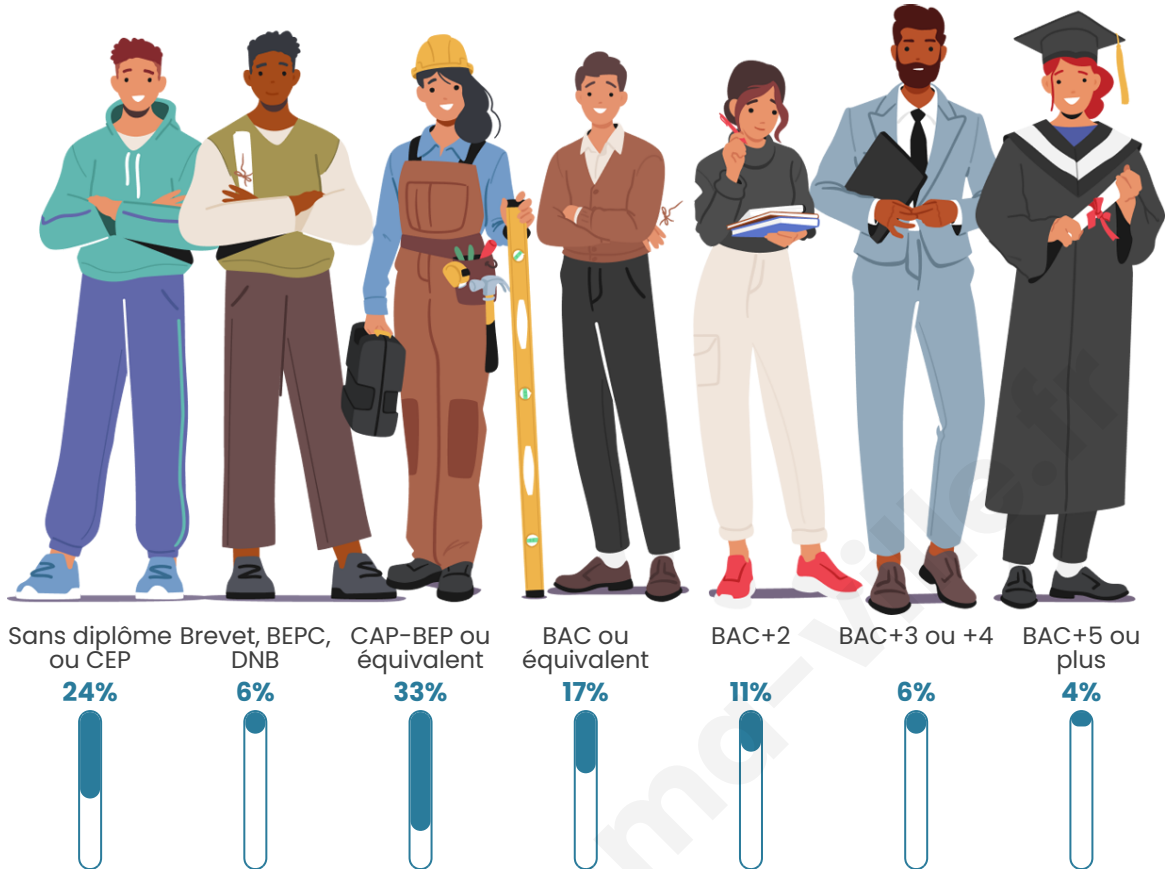

Statistiques sur la population

Nombre d'habitants

1 871

Age moyen

43 ans

Pop active

44.1%

Taux chômage

Tranche d'âge

Activité professionnelle

Niveau de diplôme

Composition des ménages

Profils électoraux

Premier tour

	Marine LE PEN	36.27 %
	Emmanuel MACRON	22.20 %
	Jean-Luc MÉLENCHON	14.45 %
	Éric ZEMMOUR	6.22 %
	Valérie PÉCRESSÉ	6.03 %
	Jean LASSALLE	3.06 %
	Anne HIDALGO	2.78 %
	Nicolas DUPONT-AIGNAN	2.78 %
	Yannick JADOT	2.68 %
	Fabien ROUSSEL	2.20 %
	Nathalie ARTHAUD	0.77 %
	Philippe POUTOU	0.57 %