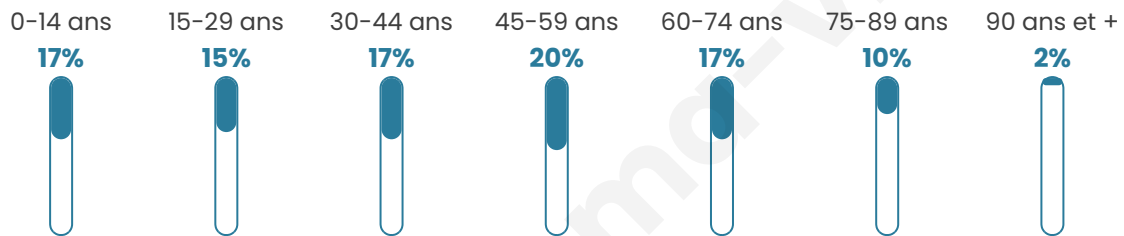

Statistiques sur la population

Nombre d'habitants

1 871

Age moyen

43 ans

Pop active

44.1%

Taux chômage

6.4%

Pop densité

57 h/km²

Revenu moyen

22 280 €/an

Evolution du nombre d'habitants

Sources : Institut national de la statistique et des études économiques (insee) selon Les dernières parutions officielles de 2024 portant sur les années 2020, 2021 et 2022.

Tranche d'âge

Activité professionnelle

Niveau de diplôme

Composition des ménages

Profils électoraux

Premier tour

	Marine LE PEN	36.27 %
	Emmanuel MACRON	22.20 %
	Jean-Luc MÉLENCHON	14.45 %
	Éric ZEMMOUR	6.22 %
	Valérie PÉCRESSÉ	6.03 %
	Jean LASSALLE	3.06 %
	Anne HIDALGO	2.78 %
	Nicolas DUPONT-AIGNAN	2.78 %
	Yannick JADOT	2.68 %
	Fabien ROUSSEL	2.20 %
	Nathalie ARTHAUD	0.77 %
	Philippe POUTOU	0.57 %

1 365 inscrits

Participation : 78.46%

Votes blancs : 1.87%

Votes nuls : 0.56%

Second tour

	Emmanuel MACRON	43,88 %
	Marine LE PEN	56,12 %

1 367 inscrits

Participation : 78.71%