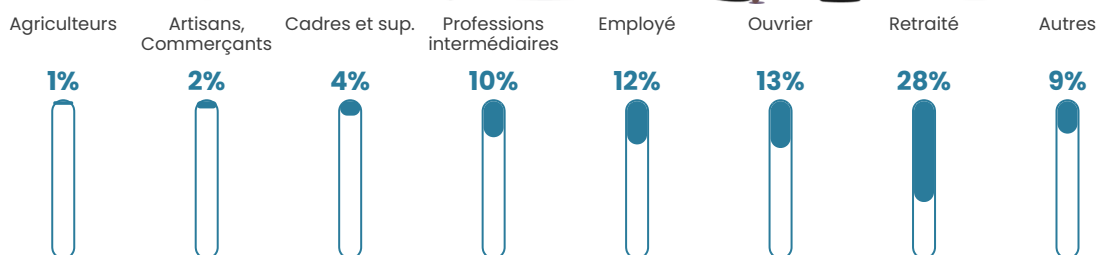

6.4%

Pop densité

57 h/km²

Revenu moyen

22 280 €/an

Evolution du nombre d'habitants

Sources : Institut national de la statistique et des études économiques (insee) selon Les dernières parutions officielles de 2024 portant sur les années 2020, 2021 et 2022.

Tranche d'âge

Activité professionnelle

Niveau de diplôme

Composition des ménages

Profils électoraux

Premier tour

	Marine LE PEN	36.27 %
	Emmanuel MACRON	22.20 %
	Jean-Luc MÉLENCHON	14.45 %
	Éric ZEMMOUR	6.22 %
	Valérie PÉCRESSÉ	6.03 %
	Jean LASSALLE	3.06 %
	Anne HIDALGO	2.78 %
	Nicolas DUPONT-AIGNAN	2.78 %
	Yannick JADOT	2.68 %
	Fabien ROUSSEL	2.20 %
	Nathalie ARTHAUD	0.77 %
	Philippe POUTOU	0.57 %