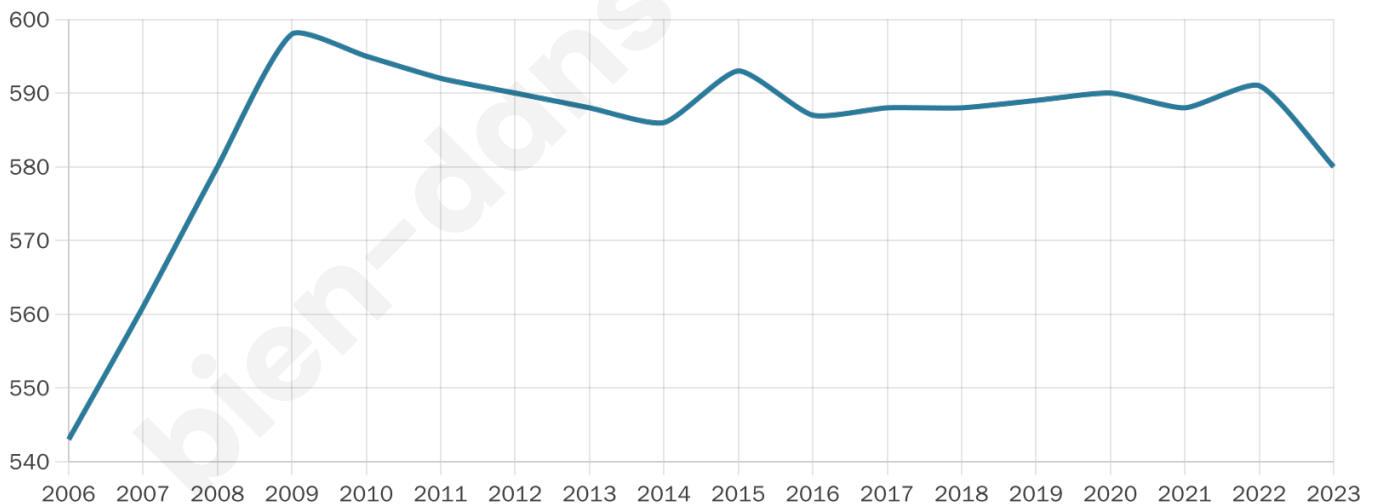

40 ans

Pop active

48.6%

Taux chômage

6.5%

Pop densité

34 h/km²

Revenu moyen

22 870 €/an

Evolution du nombre d'habitants

Sources : Institut national de la statistique et des études économiques (insee) selon Les dernières parutions officielles de 2024 portant sur les années 2020, 2021 et 2022.