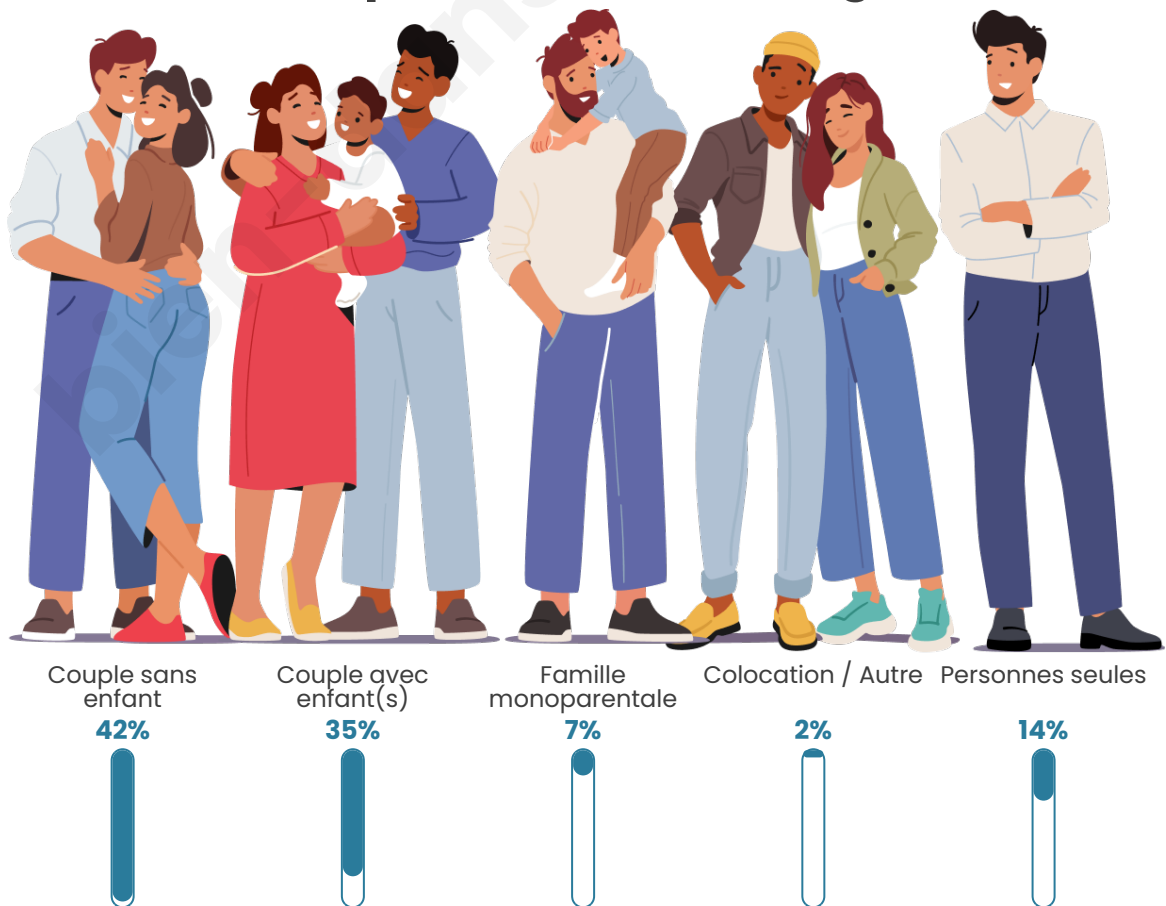

Tranche d'âge

Activité professionnelle

Niveau de diplôme

Composition des ménages

Profils électoraux

Premier tour

	Marine LE PEN	46.79 %
	Emmanuel MACRON	17.74 %
	Jean-Luc MÉLENCHON	10.09 %
	Éric ZEMMOUR	8.87 %
	Nicolas DUPONT-AIGNAN	4.89 %
	Valérie PÉCRESSÉ	3.67 %
	Yannick JADOT	2.75 %
	Fabien ROUSSEL	2.14 %
	Nathalie ARTHAUD	1.53 %
	Jean LASSALLE	1.53 %
	Anne HIDALGO	0.00 %
	Philippe POUTOU	0.00 %