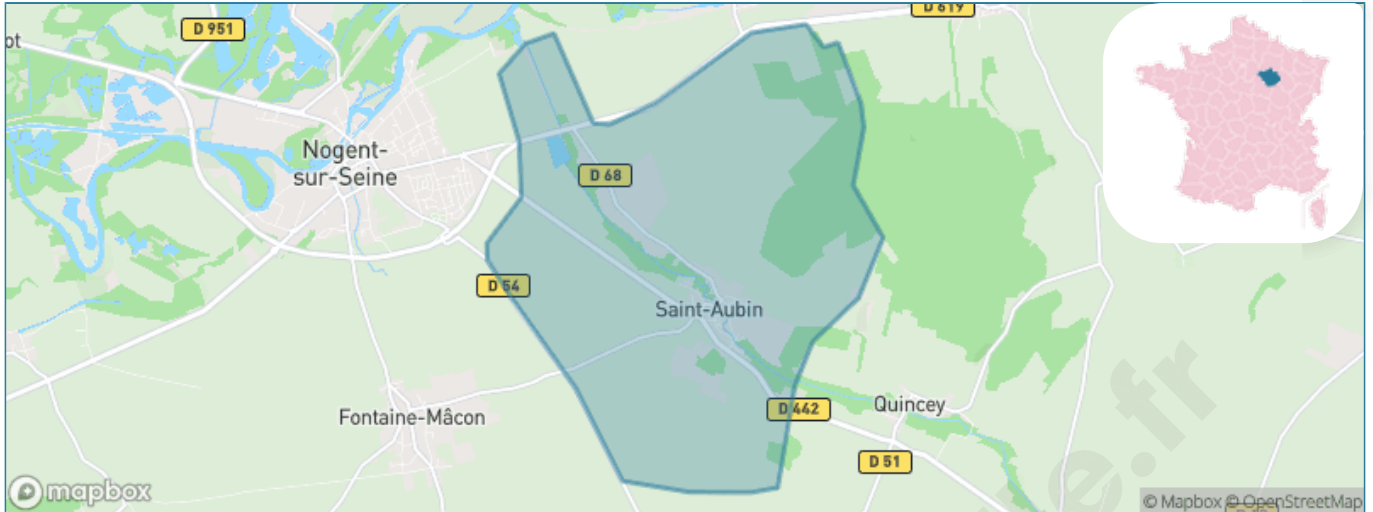

Situation géographique

i Informations clés

- **Région** : Grand Est
- **Département** : Aube
- **Code postal** : 10400
- **Superficie** : 17 km²

Statistiques sur la population

Nombre d'habitants

580

Age moyen