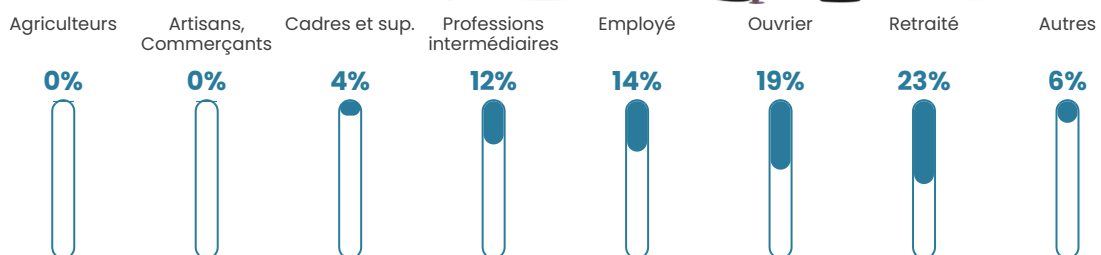

40 ans

Pop active

48.6%

Taux chômage

6.5%

Pop densité

34 h/km²

Revenu moyen

22 870 €/an

Evolution du nombre d'habitants

Sources : Institut national de la statistique et des études économiques (insee) selon Les dernières parutions officielles de 2024 portant sur les années 2020, 2021 et 2022.

Tranche d'âge

Activité professionnelle

Niveau de diplôme

Composition des ménages

Profils électoraux

Premier tour

	Marine LE PEN	46.79 %
	Emmanuel MACRON	17.74 %
	Jean-Luc MÉLENCHON	10.09 %
	Éric ZEMMOUR	8.87 %
	Nicolas DUPONT-AIGNAN	4.89 %
	Valérie PÉCRESSÉ	3.67 %
	Yannick JADOT	2.75 %
	Fabien ROUSSEL	2.14 %
	Nathalie ARTHAUD	1.53 %
	Jean LASSALLE	1.53 %
	Anne HIDALGO	0.00 %
	Philippe POUTOU	0.00 %