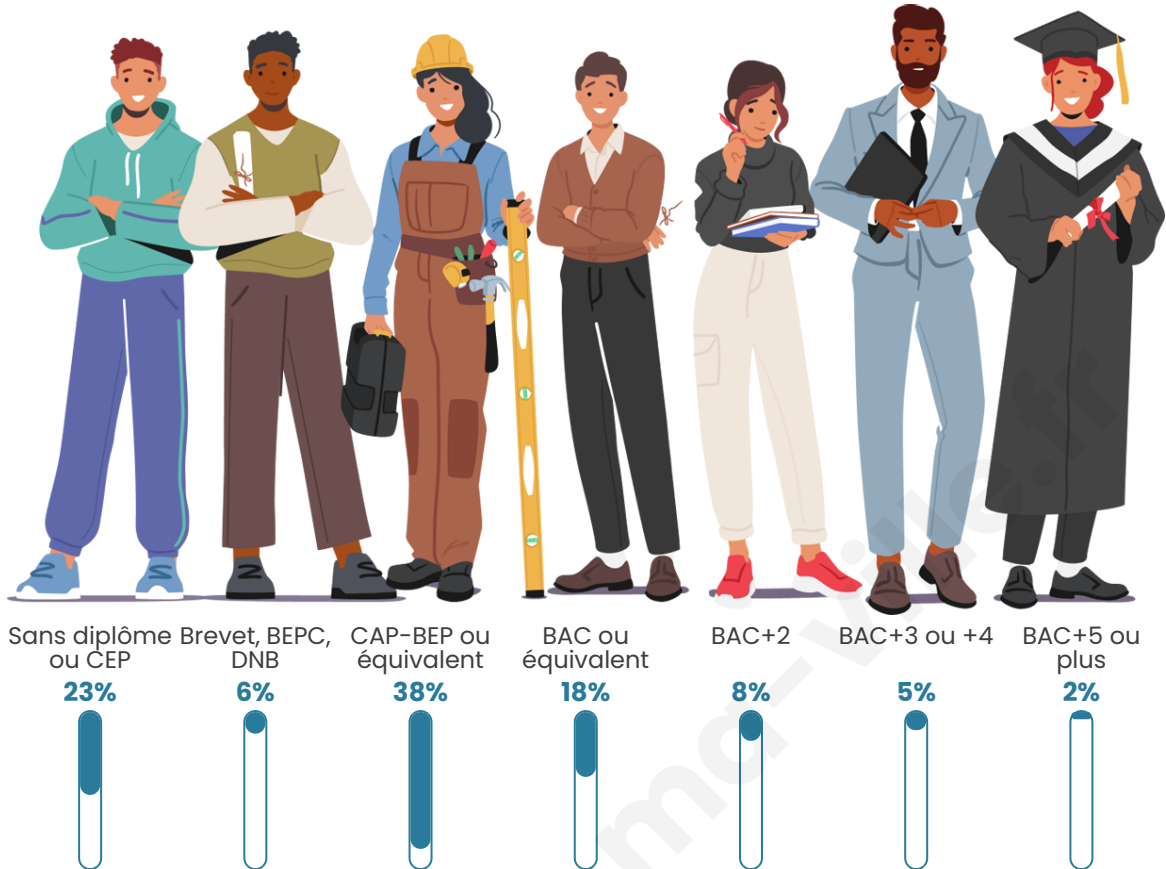

Tranche d'âge

Activité professionnelle

Niveau de diplôme

Composition des ménages

Profils électoraux

Premier tour

	Marine LE PEN	46.79 %
	Emmanuel MACRON	17.74 %
	Jean-Luc MÉLENCHON	10.09 %
	Éric ZEMMOUR	8.87 %
	Nicolas DUPONT-AIGNAN	4.89 %
	Valérie PÉCRESSÉ	3.67 %
	Yannick JADOT	2.75 %
	Fabien ROUSSEL	2.14 %
	Nathalie ARTHAUD	1.53 %
	Jean LASSALLE	1.53 %
	Anne HIDALGO	0.00 %
	Philippe POUTOU	0.00 %