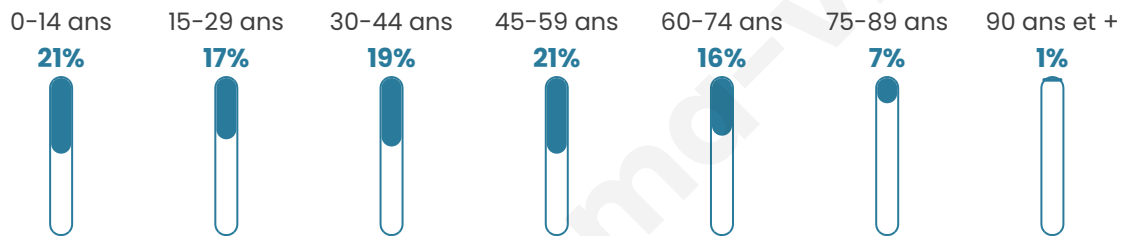

40 ans

Pop active

48.6%

Taux chômage

6.5%

Pop densité

34 h/km²

Revenu moyen

22 870 €/an

Evolution du nombre d'habitants

Sources : Institut national de la statistique et des études économiques (insee) selon Les dernières parutions officielles de 2024 portant sur les années 2020, 2021 et 2022.

Tranche d'âge

Activité professionnelle

Niveau de diplôme

Composition des ménages

Profils électoraux

Premier tour

	Marine LE PEN	46.79 %
	Emmanuel MACRON	17.74 %
	Jean-Luc MÉLENCHON	10.09 %
	Éric ZEMMOUR	8.87 %
	Nicolas DUPONT-AIGNAN	4.89 %
	Valérie PÉCRESSÉ	3.67 %
	Yannick JADOT	2.75 %
	Fabien ROUSSEL	2.14 %
	Nathalie ARTHAUD	1.53 %
	Jean LASSALLE	1.53 %
	Anne HIDALGO	0.00 %
	Philippe POUTOU	0.00 %