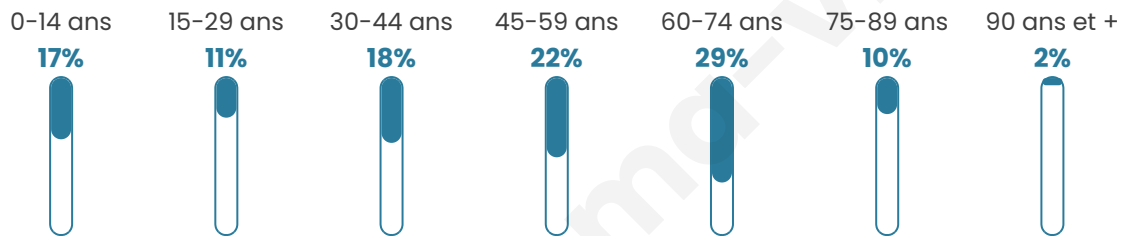

# Statistiques sur la population

Nombre d'habitants

**195**

Age moyen

**47 ans**

Pop active

**43.6%**

Taux chômage

**9%**

Pop densité

**12 h/km<sup>2</sup>**

Revenu moyen

**19 220 €/an**

## Evolution du nombre d'habitants

Sources : Institut national de la statistique et des études économiques (insee) selon Les dernières parutions officielles de 2024 portant sur les années 2020, 2021 et 2022.

## Tranche d'âge