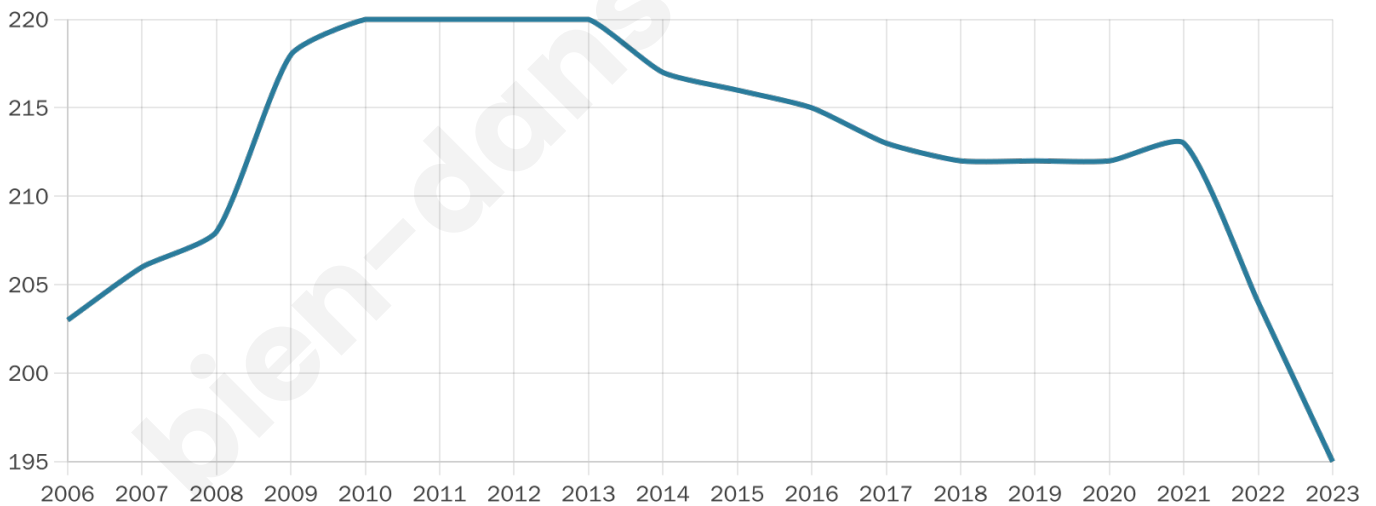

# Statistiques sur la population

Nombre d'habitants

**195**

Age moyen

**47 ans**

Pop active

**43.6%**

Taux chômage

**9%**

Pop densité

**12 h/km<sup>2</sup>**

Revenu moyen

**19 220 €/an**

## Evolution du nombre d'habitants

Sources : Institut national de la statistique et des études économiques (insee) selon Les dernières parutions officielles de 2024 portant sur les années 2020, 2021 et 2022.