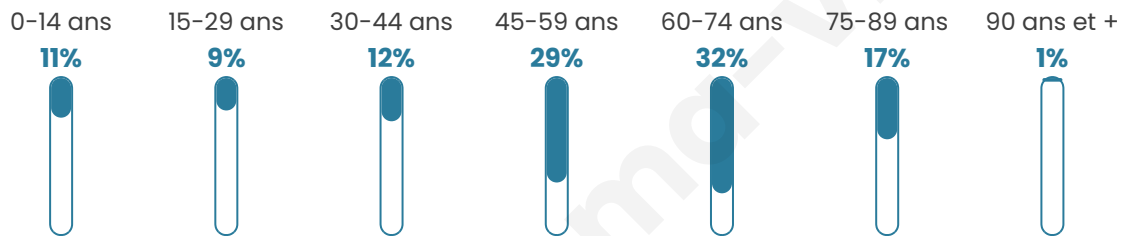

Nombre d'habitants

194

Age moyen

53 ans

Pop active

40.2%

Taux chômage

9.8%

Pop densité

5 h/km²

Revenu moyen

21 340 €/an

Evolution du nombre d'habitants

Sources : Institut national de la statistique et des études économiques (insee) selon Les dernières parutions officielles de 2024 portant sur les années 2020, 2021 et 2022.

Tranche d'âge

Activité professionnelle

Niveau de diplôme

Composition des ménages

Profils électoraux

Premier tour

	Emmanuel MACRON	23.08 %
	Marine LE PEN	22.05 %
	Éric ZEMMOUR	14.36 %
	Jean-Luc MÉLENCHON	12.31 %
	Jean LASSALLE	7.18 %
	Yannick JADOT	5.13 %
	Valérie PÉCRESE	5.13 %
	Philippe POUTOU	5.13 %
	Fabien ROUSSEL	2.05 %
	Nicolas DUPONT- AIGNAN	2.05 %
	Anne HIDALGO	1.03 %
	Nathalie ARTHAUD	0.51 %

256 inscrits

Participation : 78.12%

Votes blancs : 1.50%

Votes nuls : 1.00%

Second tour

	Emmanuel MACRON	45,93 %
	Marine LE PEN	54,07 %

256 inscrits

Participation : 75.39%