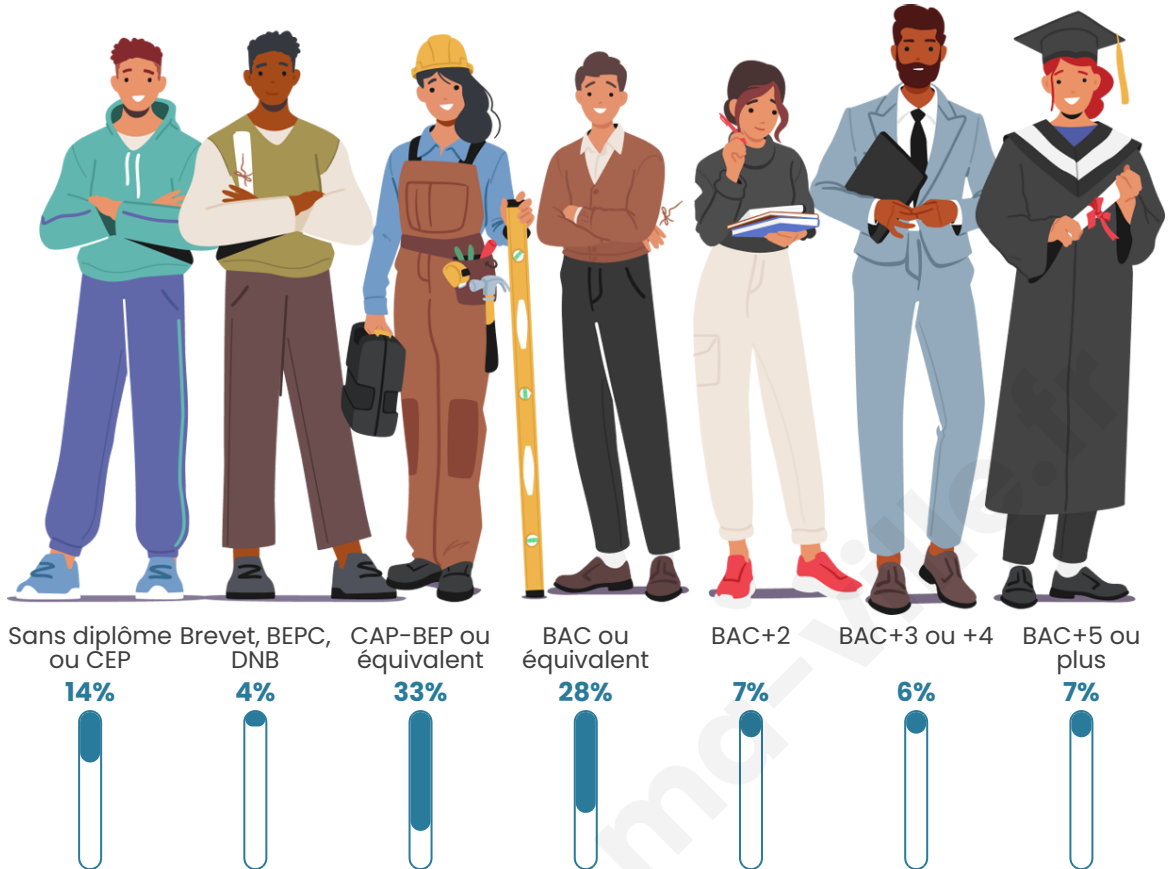

Nombre d'habitants

194

Age moyen

53 ans

Pop active

40.2%

Taux chômage

9.8%

Tranche d'âge

Activité professionnelle

Niveau de diplôme

Composition des ménages

Profils électoraux

Premier tour

	Emmanuel MACRON	23.08 %
	Marine LE PEN	22.05 %
	Éric ZEMMOUR	14.36 %
	Jean-Luc MÉLENCHON	12.31 %
	Jean LASSALLE	7.18 %
	Yannick JADOT	5.13 %
	Valérie PÉCRESE	5.13 %
	Philippe POUTOU	5.13 %
	Fabien ROUSSEL	2.05 %
	Nicolas DUPONT- AIGNAN	2.05 %
	Anne HIDALGO	1.03 %
	Nathalie ARTHAUD	0.51 %