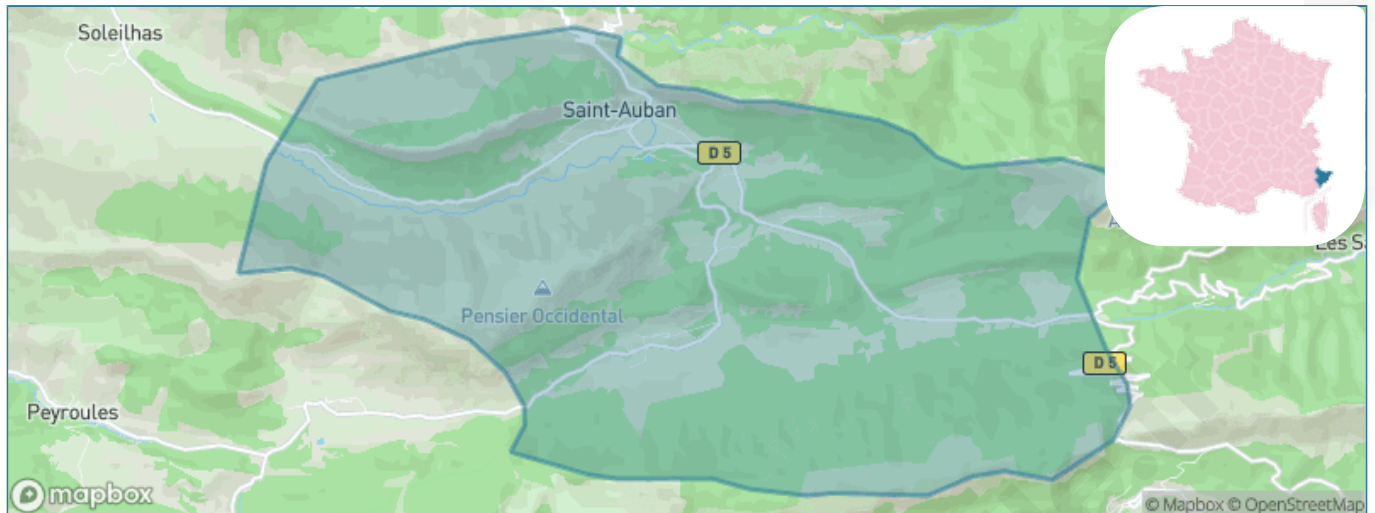

Version web

Ville de Saint-Auban

Présenté par

BIEN dans
ma **VILLE** 

Sommaire

Situation géographique	3
Statistiques sur la population	4
Evolution du nombre d'habitants	4
Tranche d'âge	5
0-14 ans	5
15-29 ans	5
30-44 ans	5
45-59 ans	5
60-74 ans	5
75-89 ans	5
90 ans et +	5
Activité professionnelle	5
Agriculteurs	5
Artisans, Commerçants	5
Cadres et sup.	5
Professions intermédiaires	5
Employé	5
Ouvrier	5
Retraité	5
Autres	5
Niveau de diplôme	6
Sans diplôme ou CEP	6
Brevet, BEPC, DNB	6
CAP-BEP ou équivalent	6
BAC ou équivalent	6
BAC+2	6
BAC+3 ou +4	6
BAC+5 ou plus	6
Composition des ménages	6
Couple sans enfant	6
Couple avec enfant(s)	6
Famille monoparentale	6
Colocation / Autre	6
Personnes seules	6
Profils électoraux	7
Premier tour	7
Sécurité	8
Evolution du nombre d'infractions	8
Pour comparer	9
Services à la population	10
Commerce	10
Éducation	10
Villes autour de Saint-Auban	11

Situation géographique

i Informations clés

- **Région** : Provence-Alpes-Côte d'Azur
- **Département** : Alpes-Maritimes
- **Code postal** : 06850
- **Superficie** : 42 km²

Statistiques sur la population