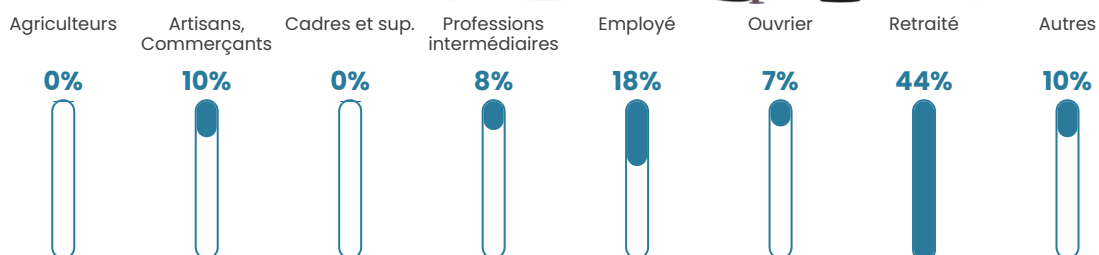

Pop densité

5 h/km²

Revenu moyen

21 340 €/an

Evolution du nombre d'habitants

Sources : Institut national de la statistique et des études économiques (insee) selon Les dernières parutions officielles de 2024 portant sur les années 2020, 2021 et 2022.

Tranche d'âge

Activité professionnelle

Niveau de diplôme

Composition des ménages

Profils électoraux

Premier tour

	Emmanuel MACRON	23.08 %
	Marine LE PEN	22.05 %
	Éric ZEMMOUR	14.36 %
	Jean-Luc MÉLENCHON	12.31 %
	Jean LASSALLE	7.18 %
	Yannick JADOT	5.13 %
	Valérie PÉCRESE	5.13 %
	Philippe POUTOU	5.13 %
	Fabien ROUSSEL	2.05 %
	Nicolas DUPONT- AIGNAN	2.05 %
	Anne HIDALGO	1.03 %
	Nathalie ARTHAUD	0.51 %