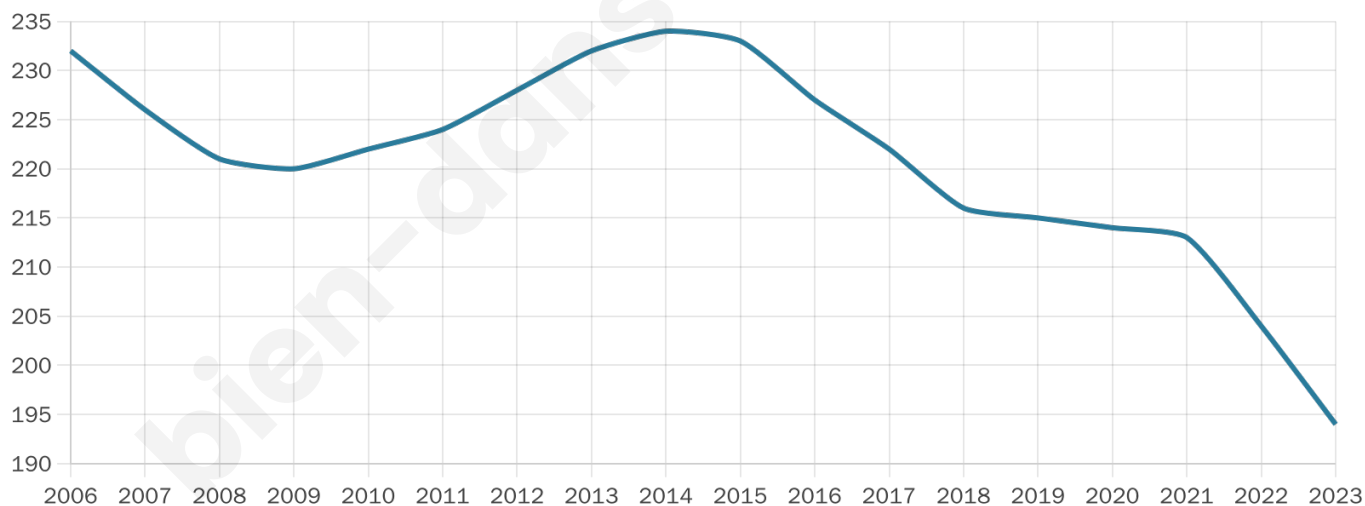

Nombre d'habitants

194

Age moyen

53 ans

Pop active

40.2%

Taux chômage

9.8%

Pop densité

5 h/km²

Revenu moyen

21 340 €/an

Evolution du nombre d'habitants

Sources : Institut national de la statistique et des études économiques (insee) selon Les dernières parutions officielles de 2024 portant sur les années 2020, 2021 et 2022.

Tranche d'âge

Activité professionnelle

Niveau de diplôme

Composition des ménages

Profils électoraux

Premier tour

	Emmanuel MACRON	23.08 %
	Marine LE PEN	22.05 %
	Éric ZEMMOUR	14.36 %
	Jean-Luc MÉLENCHON	12.31 %
	Jean LASSALLE	7.18 %
	Yannick JADOT	5.13 %
	Valérie PÉCRESE	5.13 %
	Philippe POUTOU	5.13 %
	Fabien ROUSSEL	2.05 %
	Nicolas DUPONT- AIGNAN	2.05 %
	Anne HIDALGO	1.03 %
	Nathalie ARTHAUD	0.51 %