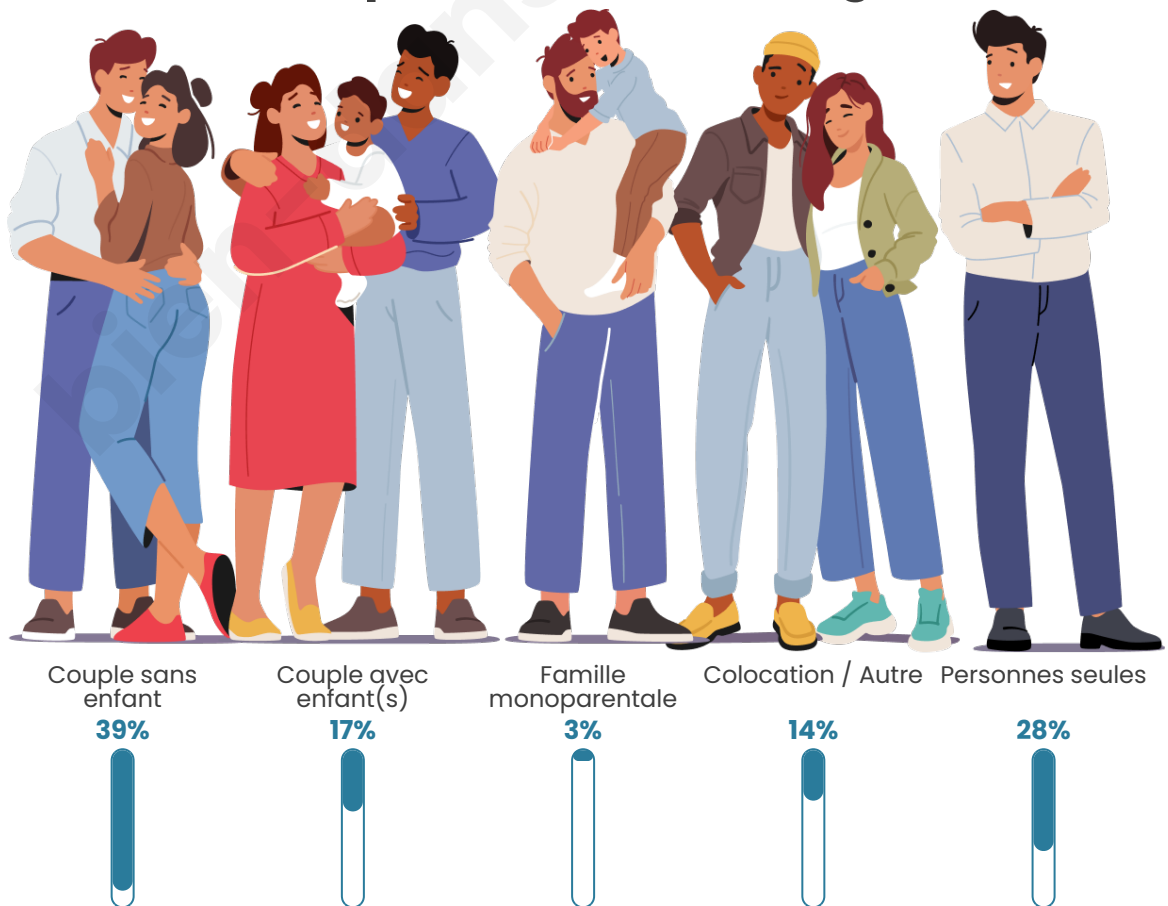

Nombre d'habitants

194

Age moyen

53 ans

Pop active

40.2%

Taux chômage

9.8%

Tranche d'âge

Activité professionnelle

Niveau de diplôme

Composition des ménages

Profils électoraux

Premier tour

	Emmanuel MACRON	23.08 %
	Marine LE PEN	22.05 %
	Éric ZEMMOUR	14.36 %
	Jean-Luc MÉLENCHON	12.31 %
	Jean LASSALLE	7.18 %
	Yannick JADOT	5.13 %
	Valérie PÉCRESE	5.13 %
	Philippe POUTOU	5.13 %
	Fabien ROUSSEL	2.05 %
	Nicolas DUPONT- AIGNAN	2.05 %
	Anne HIDALGO	1.03 %
	Nathalie ARTHAUD	0.51 %