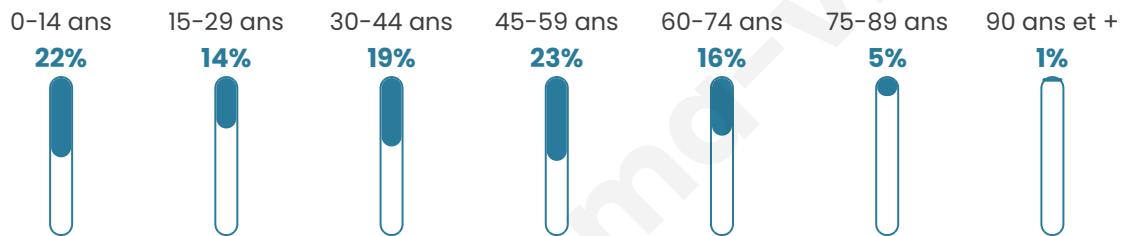

# Statistiques sur la population

Nombre d'habitants

**897**

Age moyen

**39 ans**

Pop active

**48.6%**

Taux chômage

**5%**

Pop densité

**45 h/km<sup>2</sup>**

Revenu moyen

**24 970 €/an**

## Evolution du nombre d'habitants

Sources : Institut national de la statistique et des études économiques (insee) selon Les dernières parutions officielles de 2024 portant sur les années 2020, 2021 et 2022.

## Tranche d'âge