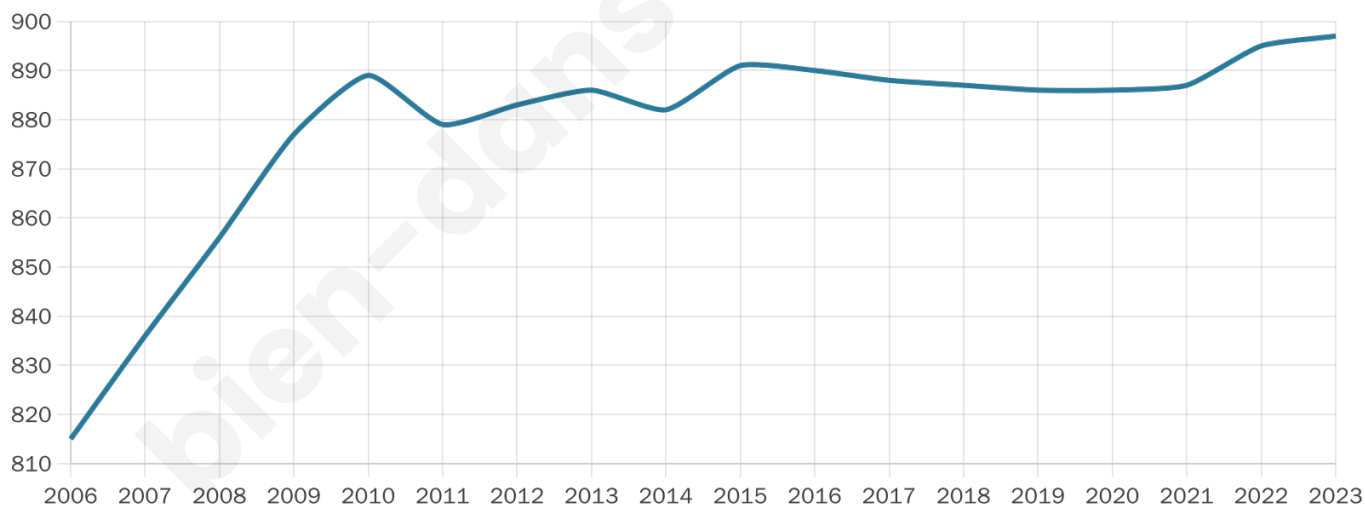

# Statistiques sur la population

Nombre d'habitants

**897**

Age moyen

**39 ans**

Pop active

**48.6%**

Taux chômage

**5%**

Pop densité

**45 h/km<sup>2</sup>**

Revenu moyen

**24 970 €/an**

## Evolution du nombre d'habitants

Sources : Institut national de la statistique et des études économiques (insee) selon Les dernières parutions officielles de 2024 portant sur les années 2020, 2021 et 2022.