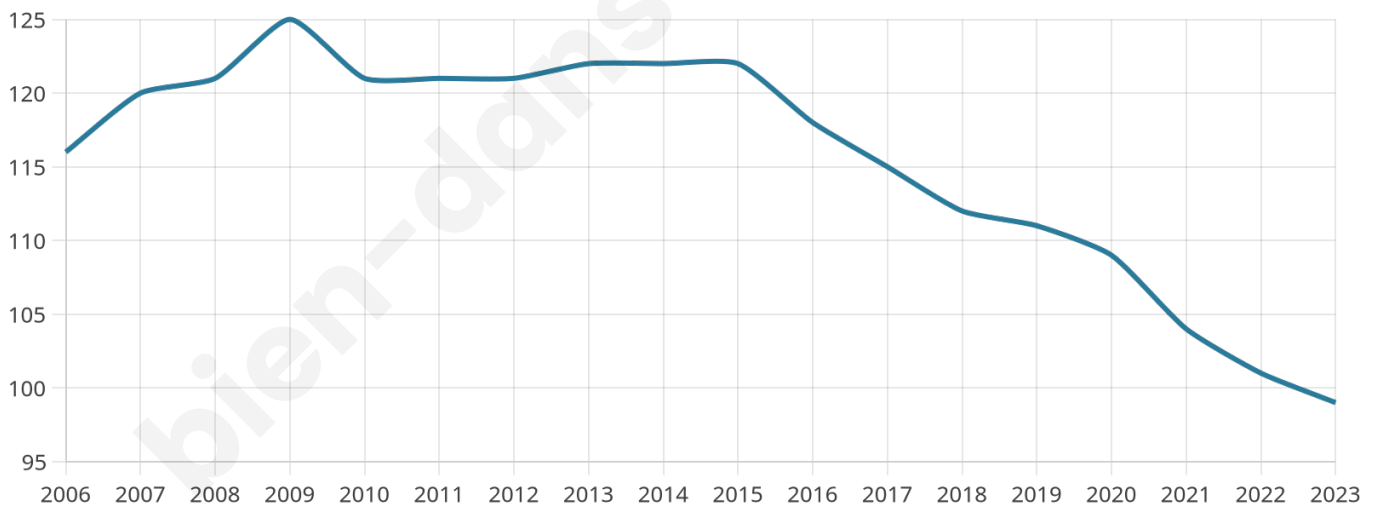

99

Age moyen

47 ans

Pop active

38.4%

Taux chômage

11.7%

Pop densité

17 h/km²

Revenu moyen

19 470 €/an

Evolution du nombre d'habitants

Sources : Institut national de la statistique et des études économiques (insee) selon Les dernières parutions officielles de 2024 portant sur les années 2020, 2021 et 2022.