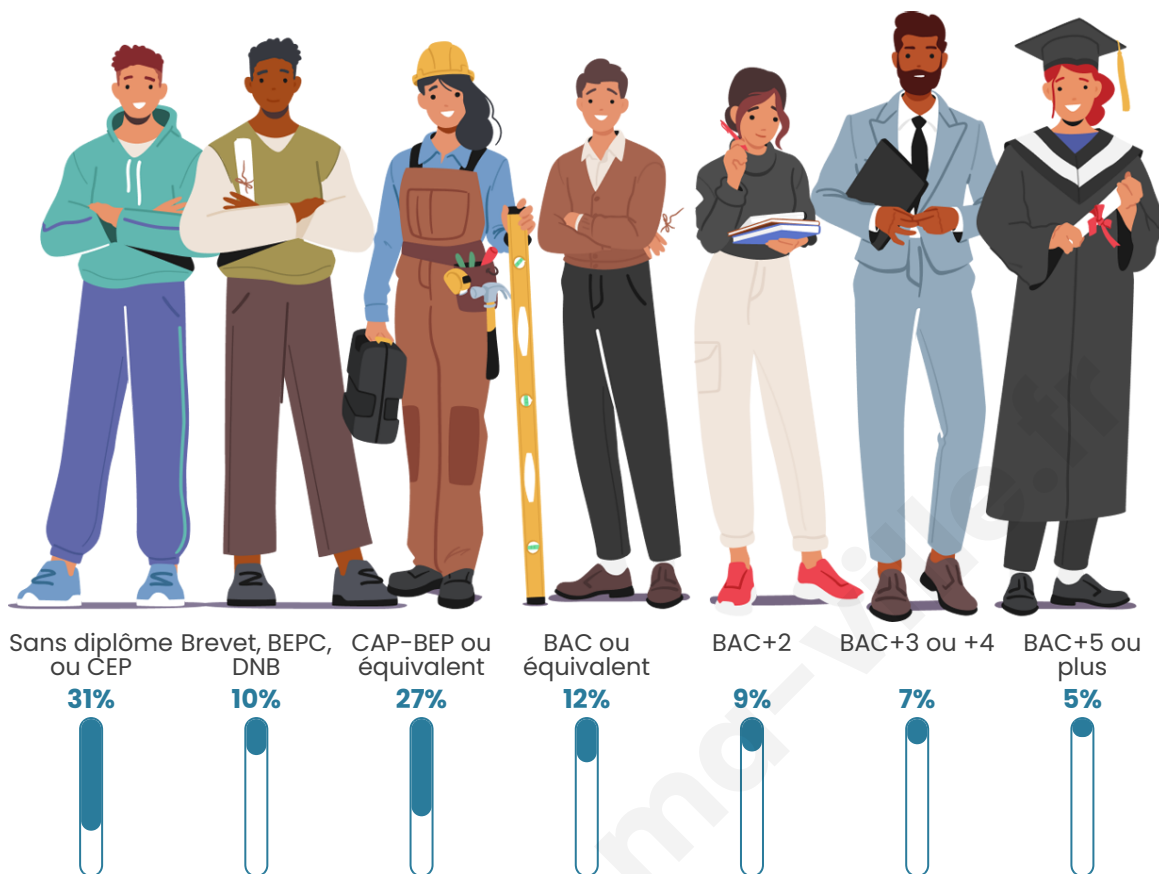

99

Age moyen

47 ans

Pop active

38.4%

Taux chômage

11.7%

Pop densité

Tranche d'âge

Activité professionnelle

Niveau de diplôme

Composition des ménages

Profils électoraux

Premier tour

	Marine LE PEN	39.73 %
	Jean LASSALLE	12.33 %
	Éric ZEMMOUR	12.33 %
	Jean-Luc MÉLENCHON	9.59 %
	Emmanuel MACRON	8.22 %
	Yannick JADOT	5.48 %
	Nicolas DUPONT-AIGNAN	4.11 %
	Fabien ROUSSEL	2.74 %
	Valérie PÉCRESSE	2.74 %
	Philippe POUTOU	2.74 %
	Nathalie ARTHAUD	0.00 %
	Anne HIDALGO	0.00 %