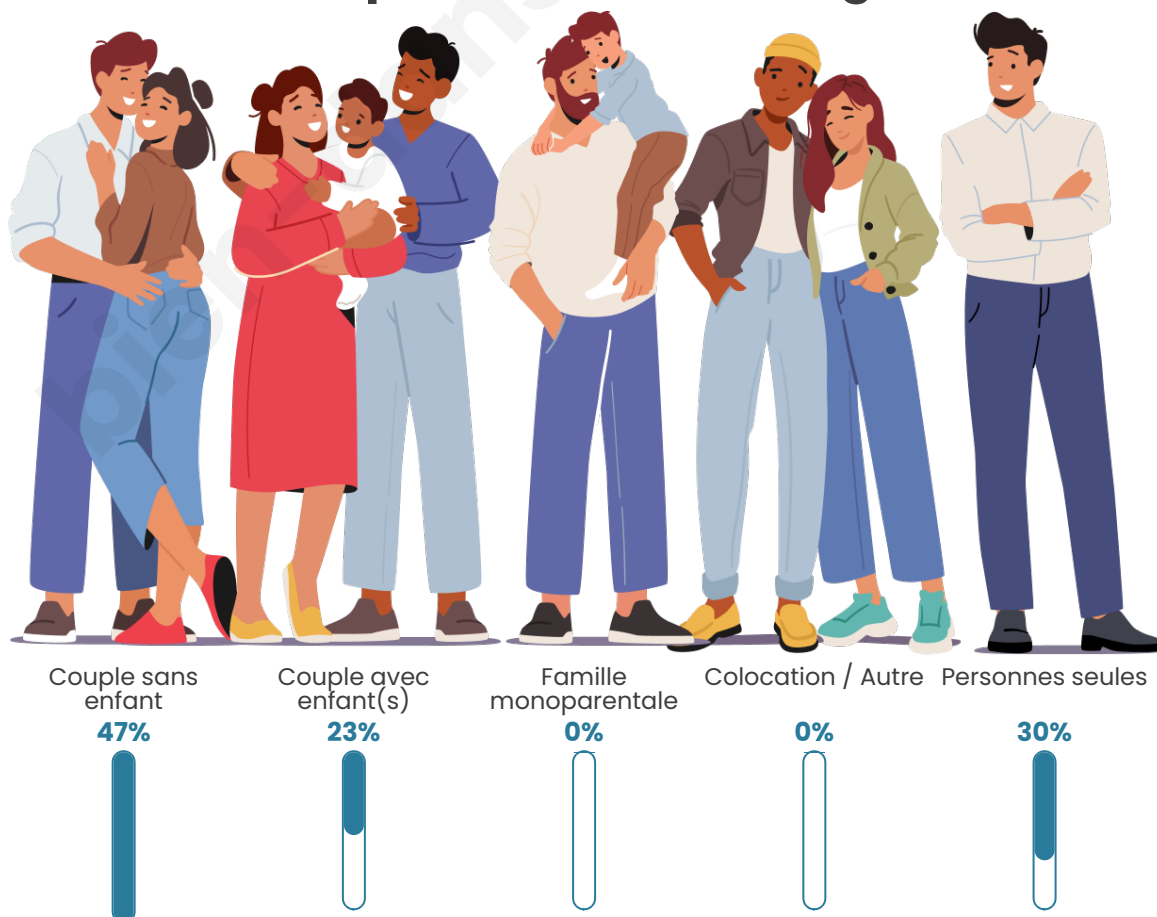

Tranche d'âge

Activité professionnelle

Niveau de diplôme

Composition des ménages

Profils électoraux

Premier tour

	Marine LE PEN	39.73 %
	Jean LASSALLE	12.33 %
	Éric ZEMMOUR	12.33 %
	Jean-Luc MÉLENCHON	9.59 %
	Emmanuel MACRON	8.22 %
	Yannick JADOT	5.48 %
	Nicolas DUPONT-AIGNAN	4.11 %
	Fabien ROUSSEL	2.74 %
	Valérie PÉCRESSE	2.74 %
	Philippe POUTOU	2.74 %
	Nathalie ARTHAUD	0.00 %
	Anne HIDALGO	0.00 %