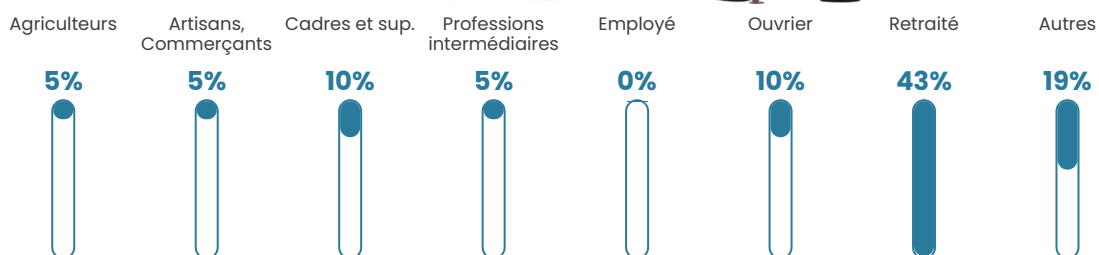

17 h/km²

Revenu moyen

19 470 €/an

Evolution du nombre d'habitants

Sources : Institut national de la statistique et des études économiques (insee) selon Les dernières parutions officielles de 2024 portant sur les années 2020, 2021 et 2022.

Tranche d'âge

Activité professionnelle

Niveau de diplôme

Composition des ménages

Profils électoraux

Premier tour

	Marine LE PEN	39.73 %
	Jean LASSALLE	12.33 %
	Éric ZEMMOUR	12.33 %
	Jean-Luc MÉLENCHON	9.59 %
	Emmanuel MACRON	8.22 %
	Yannick JADOT	5.48 %
	Nicolas DUPONT-AIGNAN	4.11 %
	Fabien ROUSSEL	2.74 %
	Valérie PÉCRESSE	2.74 %
	Philippe POUTOU	2.74 %
	Nathalie ARTHAUD	0.00 %
	Anne HIDALGO	0.00 %