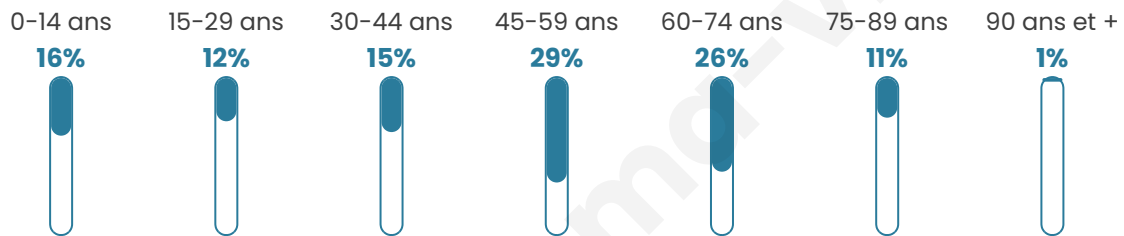

99

Age moyen

47 ans

Pop active

38.4%

Taux chômage

11.7%

Pop densité

17 h/km²

Revenu moyen

19 470 €/an

Evolution du nombre d'habitants

Sources : Institut national de la statistique et des études économiques (insee) selon Les dernières parutions officielles de 2024 portant sur les années 2020, 2021 et 2022.

Tranche d'âge

Activité professionnelle

Niveau de diplôme

Composition des ménages

Profils électoraux

Premier tour

	Marine LE PEN	39.73 %
	Jean LASSALLE	12.33 %
	Éric ZEMMOUR	12.33 %
	Jean-Luc MÉLENCHON	9.59 %
	Emmanuel MACRON	8.22 %
	Yannick JADOT	5.48 %
	Nicolas DUPONT-AIGNAN	4.11 %
	Fabien ROUSSEL	2.74 %
	Valérie PÉCRESSE	2.74 %
	Philippe POUTOU	2.74 %
	Nathalie ARTHAUD	0.00 %
	Anne HIDALGO	0.00 %

90 inscrits

Participation : 81.11%
Votes blancs : 0.00%
Votes nuls : 0.00%

Second tour

	Emmanuel MACRON	28,81 %
	Marine LE PEN	71,19 %

90 inscrits

Participation : 74.44%
Votes blancs : 7.46%
Votes nuls : 4.48%