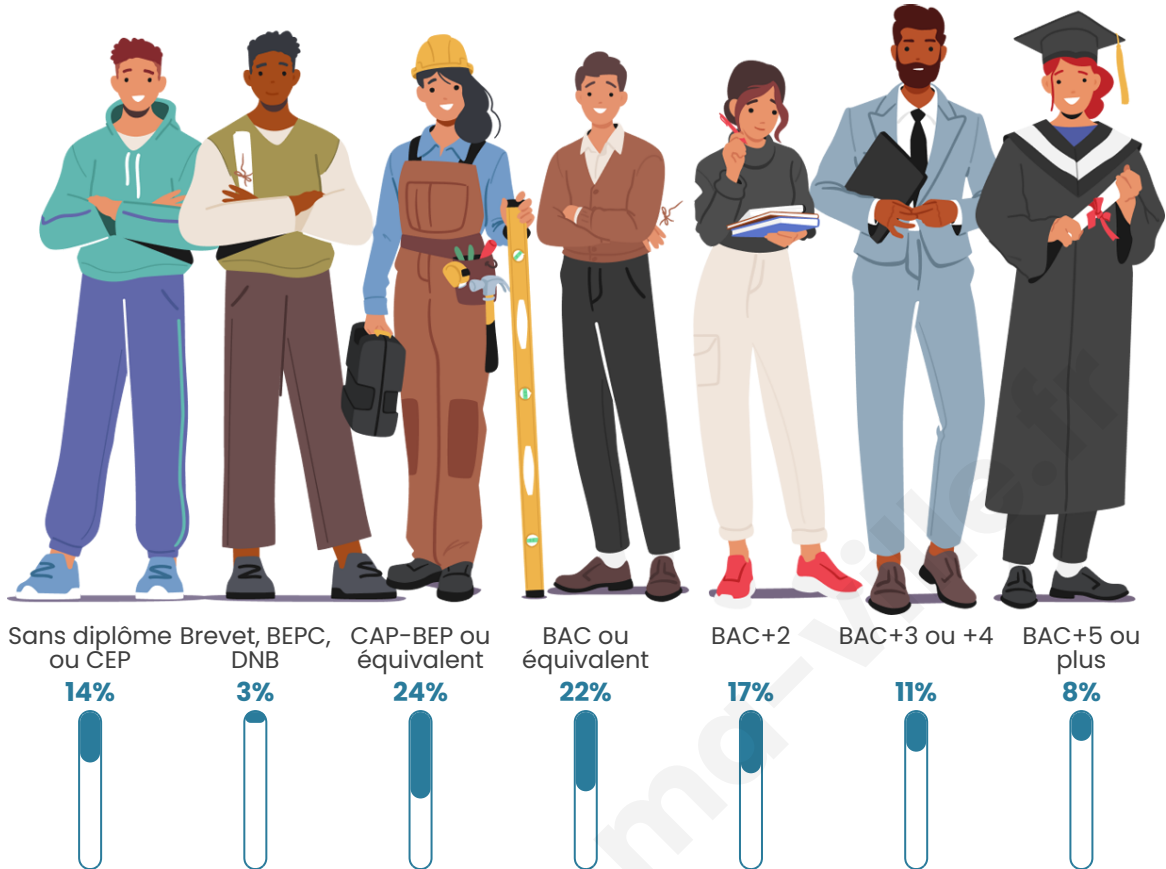

Nombre d'habitants

2 433

Age moyen

37 ans

Pop active

50.2%

Taux chômage

6.8%

Pop densité

348 h/km²

Revenu moyen

24 090 €/an

Evolution du nombre d'habitants

Sources : Institut national de la statistique et des études économiques (insee) selon Les dernières parutions officielles de 2024 portant sur les années 2020, 2021 et 2022.

Tranche d'âge

Activité professionnelle

Niveau de diplôme

Composition des ménages

Profils électoraux

Premier tour

	Emmanuel MACRON	34.53 %
	Jean-Luc MÉLENCHON	25.90 %
	Marine LE PEN	15.51 %
	Yannick JADOT	9.09 %
	Valérie PÉCRESE	2.90 %
	Éric ZEMMOUR	2.67 %
	Anne HIDALGO	2.14 %
	Nicolas DUPONT-AIGNAN	2.14 %
	Fabien ROUSSEL	1.99 %
	Jean LASSALLE	1.83 %
	Philippe POUTOU	0.99 %
	Nathalie ARTHAUD	0.31 %