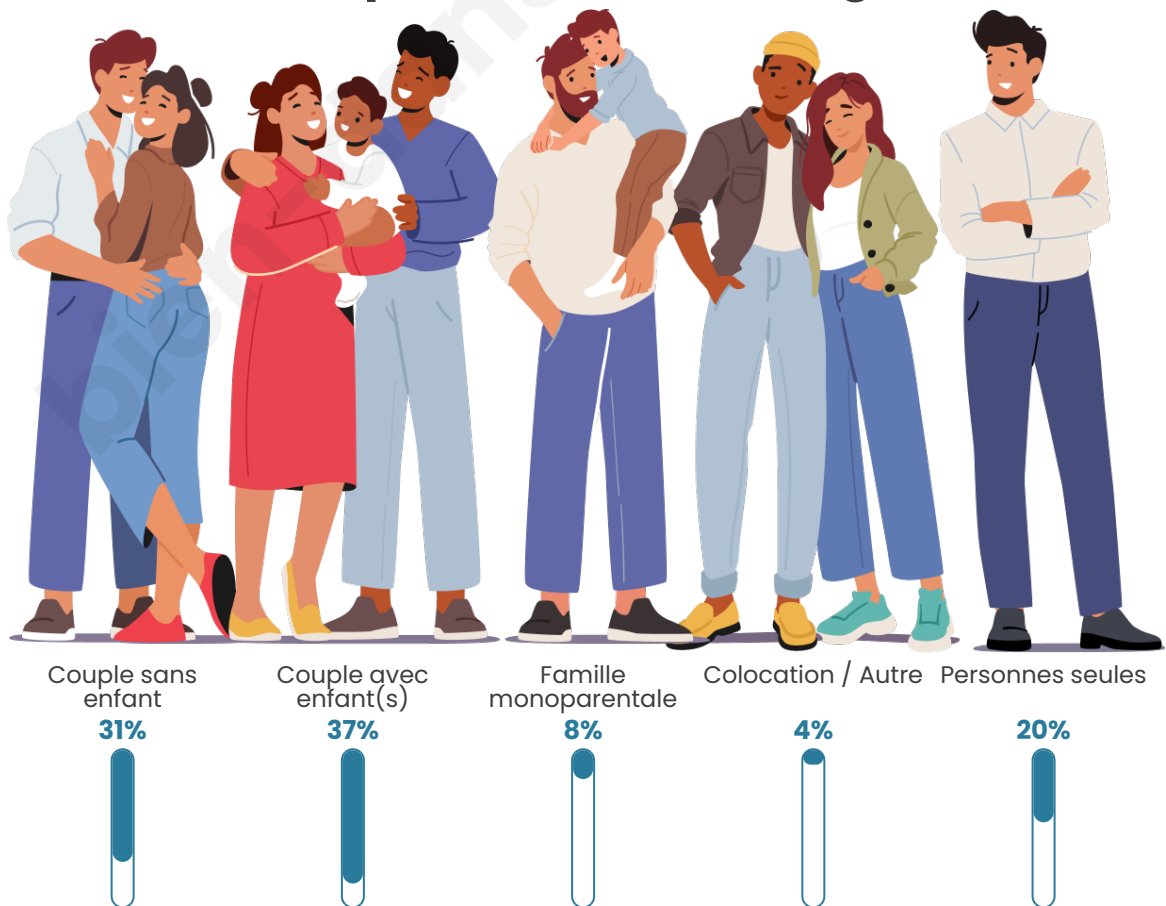

Nombre d'habitants

2 433

Age moyen

37 ans

Pop active

50.2%

Taux chômage

6.8%

Tranche d'âge

Activité professionnelle

Niveau de diplôme

Composition des ménages

Profils électoraux

Premier tour

	Emmanuel MACRON	34.53 %
	Jean-Luc MÉLENCHON	25.90 %
	Marine LE PEN	15.51 %
	Yannick JADOT	9.09 %
	Valérie PÉCRESE	2.90 %
	Éric ZEMMOUR	2.67 %
	Anne HIDALGO	2.14 %
	Nicolas DUPONT-AIGNAN	2.14 %
	Fabien ROUSSEL	1.99 %
	Jean LASSALLE	1.83 %
	Philippe POUTOU	0.99 %
	Nathalie ARTHAUD	0.31 %