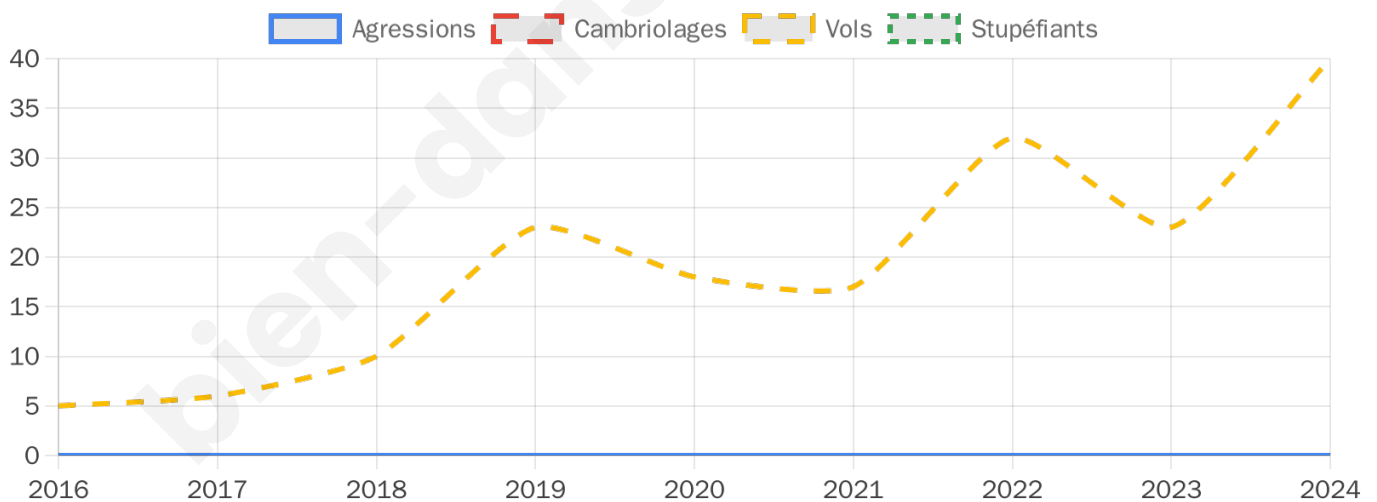

Sécurité

Agressions physiques / sexuelles

0

Cambriolages

0

Vols / dégradations

40

Stupéfiants

0

Evolution du nombre d'infractions