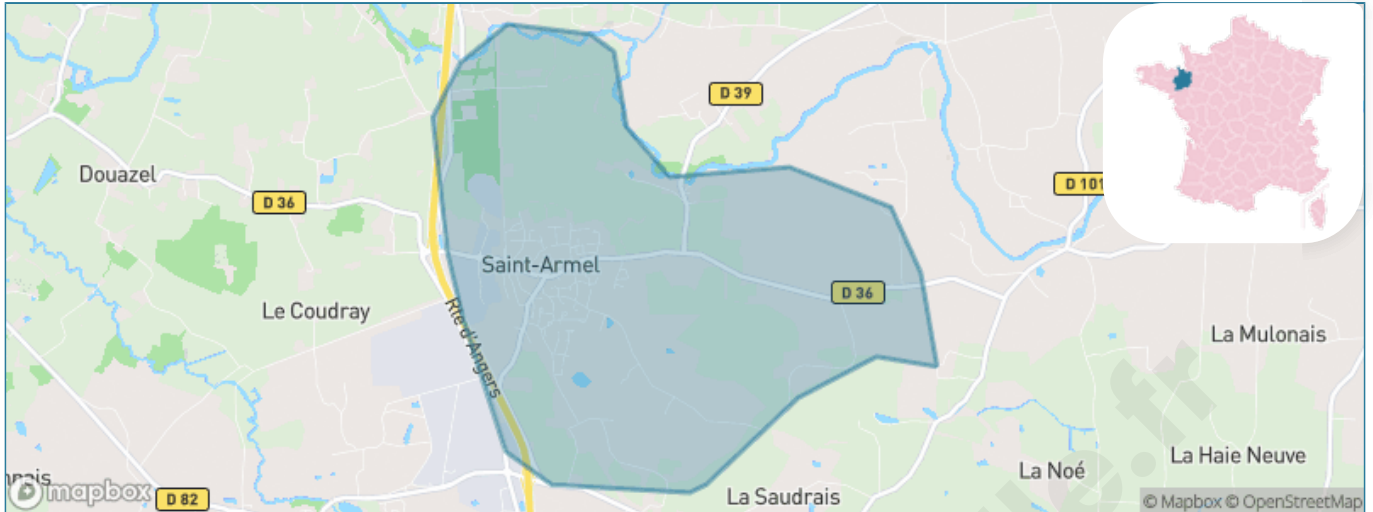

Version web

Ville de Saint-Armel

Présenté par

BIEN dans
ma **VILLE** 

Sommaire

Situation géographique	3
Statistiques sur la population	4
Evolution du nombre d'habitants	4
Tranche d'âge	5
0-14 ans	5
15-29 ans	5
30-44 ans	5
45-59 ans	5
60-74 ans	5
75-89 ans	5
90 ans et +	5
Activité professionnelle	5
Agriculteurs	5
Artisans, Commerçants	5
Cadres et sup.	5
Professions intermédiaires	5
Employé	5
Ouvrier	5
Retraité	5
Autres	5
Niveau de diplôme	6
Sans diplôme ou CEP	6
Brevet, BEPC, DNB	6
CAP-BEP ou équivalent	6
BAC ou équivalent	6
BAC+2	6
BAC+3 ou +4	6
BAC+5 ou plus	6
Composition des ménages	6
Couple sans enfant	6
Couple avec enfant(s)	6
Famille monoparentale	6
Colocation / Autre	6
Personnes seules	6
Profil électoraux	7
Premier tour	7
Sécurité	8
Evolution du nombre d'infractions	8
Pour comparer	9
Services à la population	10
Commerce	10
Éducation	10
Villes autour de Saint-Armel	11
Avis sur la ville de Saint-Armel	12
Moyenne par critère	12
Villes autour de Saint-Armel	12
Répartition des avis par note	12
Répartition des avis par note	12

Situation géographique

i Informations clés

- **Région** : Bretagne
- **Département** : Ile-et-Vilaine
- **Métropole** : Rennes Métropole
- **Code postal** : 35230
- **Superficie** : 7 km²

Statistiques sur la population