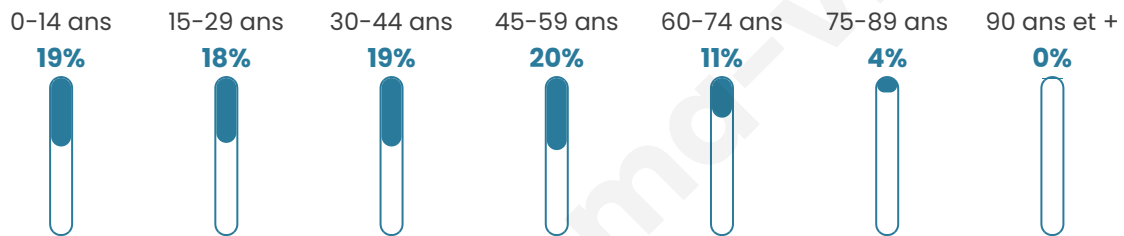

Nombre d'habitants

2 433

Age moyen

37 ans

Pop active

50.2%

Taux chômage

6.8%

Pop densité

348 h/km²

Revenu moyen

24 090 €/an

Evolution du nombre d'habitants

Sources : Institut national de la statistique et des études économiques (insee) selon Les dernières parutions officielles de 2024 portant sur les années 2020, 2021 et 2022.

Tranche d'âge

Activité professionnelle

Niveau de diplôme

Composition des ménages

Profils électoraux

Premier tour

	Emmanuel MACRON	34.53 %
	Jean-Luc MÉLENCHON	25.90 %
	Marine LE PEN	15.51 %
	Yannick JADOT	9.09 %
	Valérie PÉCRESE	2.90 %
	Éric ZEMMOUR	2.67 %
	Anne HIDALGO	2.14 %
	Nicolas DUPONT-AIGNAN	2.14 %
	Fabien ROUSSEL	1.99 %
	Jean LASSALLE	1.83 %
	Philippe POUTOU	0.99 %
	Nathalie ARTHAUD	0.31 %