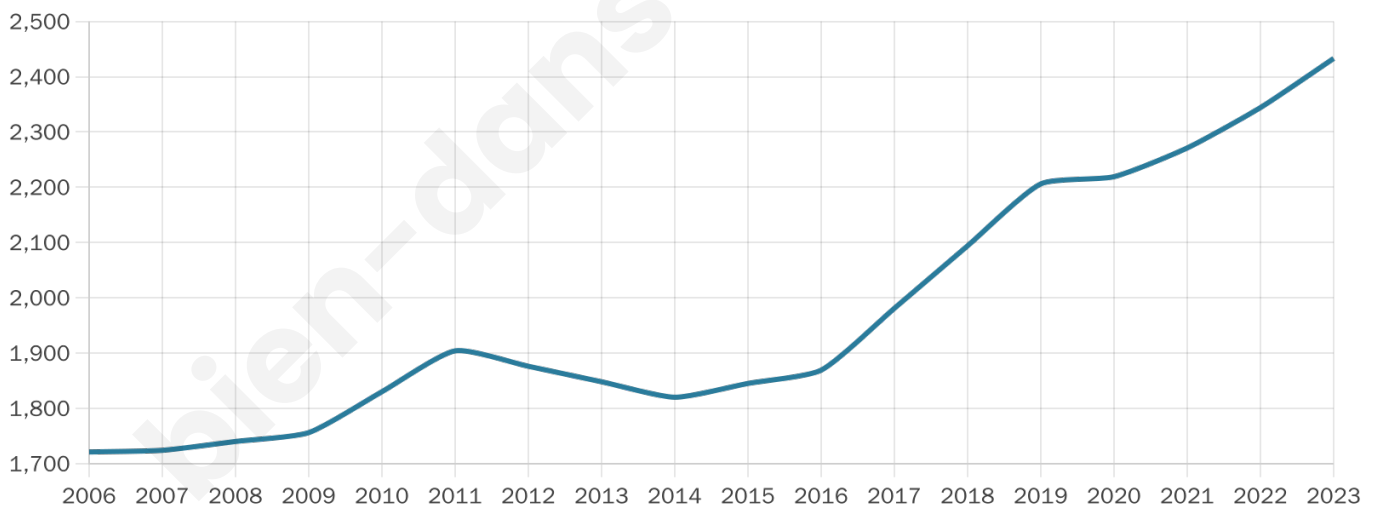

Nombre d'habitants

2 433

Age moyen

37 ans

Pop active

50.2%

Taux chômage

6.8%

Pop densité

348 h/km²

Revenu moyen

24 090 €/an

Evolution du nombre d'habitants

Sources : Institut national de la statistique et des études économiques (insee) selon Les dernières parutions officielles de 2024 portant sur les années 2020, 2021 et 2022.

Tranche d'âge

Activité professionnelle

Niveau de diplôme

Composition des ménages

Profils électoraux

Premier tour

	Emmanuel MACRON	34.53 %
	Jean-Luc MÉLENCHON	25.90 %
	Marine LE PEN	15.51 %
	Yannick JADOT	9.09 %
	Valérie PÉCRESE	2.90 %
	Éric ZEMMOUR	2.67 %
	Anne HIDALGO	2.14 %
	Nicolas DUPONT-AIGNAN	2.14 %
	Fabien ROUSSEL	1.99 %
	Jean LASSALLE	1.83 %
	Philippe POUTOU	0.99 %
	Nathalie ARTHAUD	0.31 %