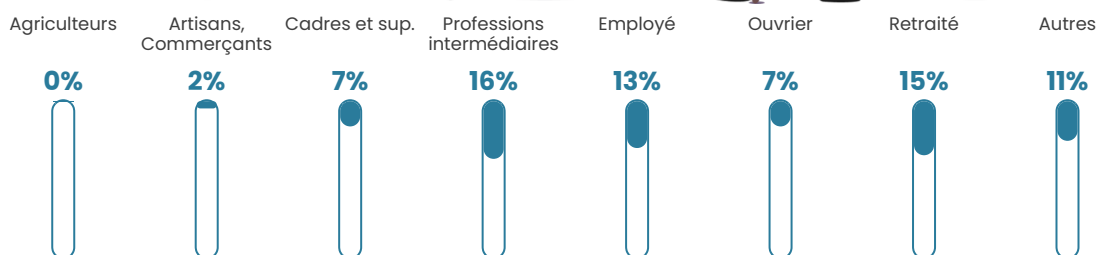

Pop densité

348 h/km²

Revenu moyen

24 090 €/an

Evolution du nombre d'habitants

Sources : Institut national de la statistique et des études économiques (insee) selon Les dernières parutions officielles de 2024 portant sur les années 2020, 2021 et 2022.

Tranche d'âge

Activité professionnelle

Niveau de diplôme

Composition des ménages

Profils électoraux

Premier tour

	Emmanuel MACRON	34.53 %
	Jean-Luc MÉLENCHON	25.90 %
	Marine LE PEN	15.51 %
	Yannick JADOT	9.09 %
	Valérie PÉCRESE	2.90 %
	Éric ZEMMOUR	2.67 %
	Anne HIDALGO	2.14 %
	Nicolas DUPONT-AIGNAN	2.14 %
	Fabien ROUSSEL	1.99 %
	Jean LASSALLE	1.83 %
	Philippe POUTOU	0.99 %
	Nathalie ARTHAUD	0.31 %