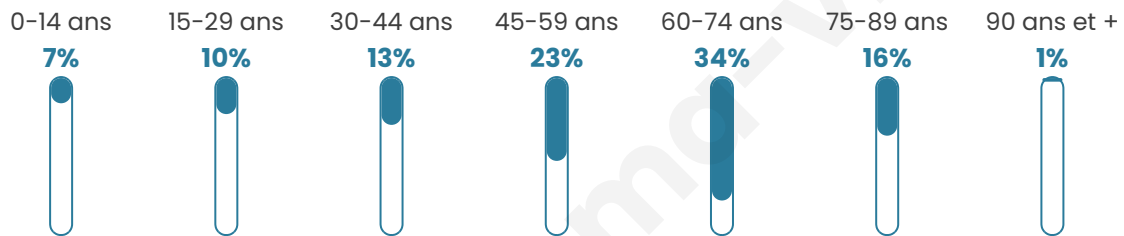

54 ans

Pop active

40.3%

Taux chômage

6.5%

Pop densité

10 h/km²

Revenu moyen

21 410 €/an

Evolution du nombre d'habitants

Sources : Institut national de la statistique et des études économiques (insee) selon Les dernières parutions officielles de 2024 portant sur les années 2020, 2021 et 2022.

Tranche d'âge

Activité professionnelle

Niveau de diplôme

Composition des ménages

Profils électoraux

Premier tour

	Jean-Luc MÉLENCHON	25.58 %
	Marine LE PEN	20.93 %
	Emmanuel MACRON	17.44 %
	Yannick JADOT	12.79 %
	Jean LASSALLE	8.14 %
	Éric ZEMMOUR	6.98 %
	Fabien ROUSSEL	3.49 %
	Anne HIDALGO	3.49 %
	Valérie PÉCRESSE	1.16 %
	Nathalie ARTHAUD	0.00 %
	Philippe POUTOU	0.00 %
	Nicolas DUPONT- AIGNAN	0.00 %