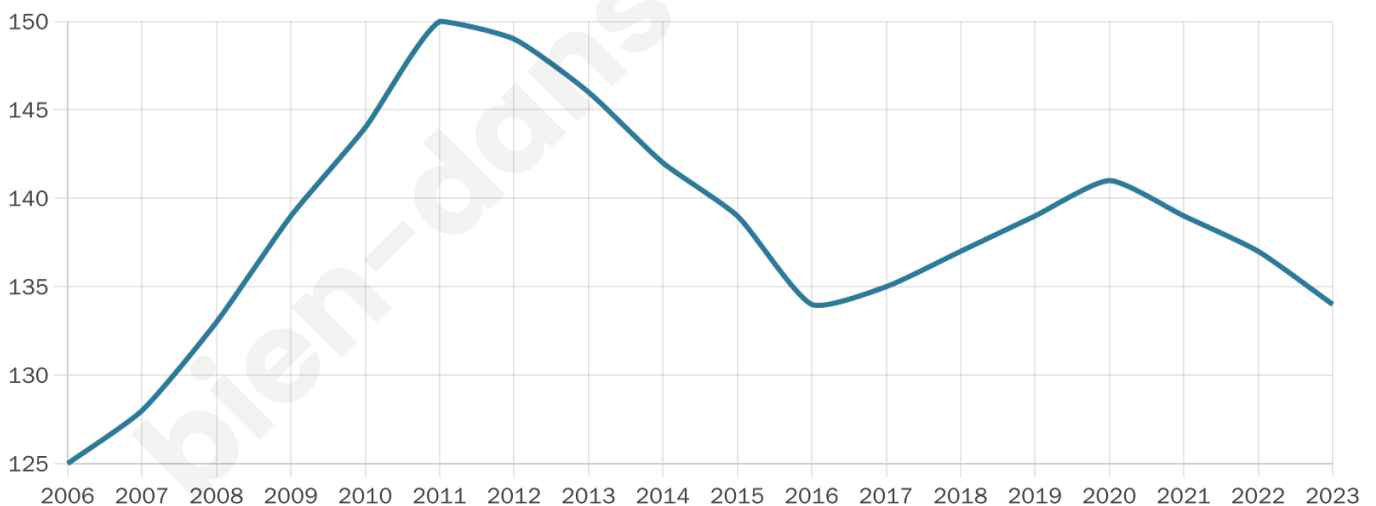

54 ans

Pop active

40.3%

Taux chômage

6.5%

Pop densité

10 h/km²

Revenu moyen

21 410 €/an

Evolution du nombre d'habitants

Sources : Institut national de la statistique et des études économiques (insee) selon Les dernières parutions officielles de 2024 portant sur les années 2020, 2021 et 2022.