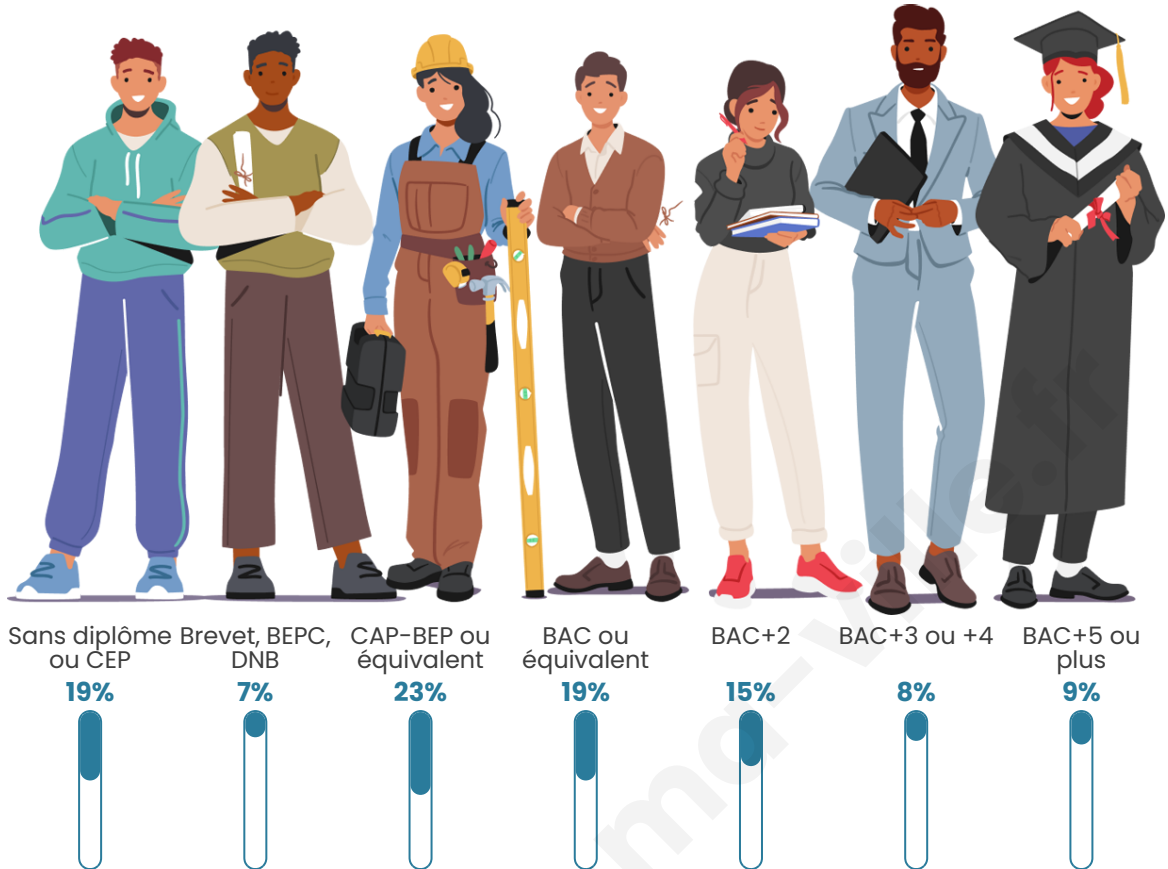

54 ans

Pop active

40.3%

Taux chômage

6.5%

Pop densité

10 h/km²

Revenu moyen

Tranche d'âge

Activité professionnelle

Niveau de diplôme

Composition des ménages

Profils électoraux

Premier tour

	Jean-Luc MÉLENCHON	25.58 %
	Marine LE PEN	20.93 %
	Emmanuel MACRON	17.44 %
	Yannick JADOT	12.79 %
	Jean LASSALLE	8.14 %
	Éric ZEMMOUR	6.98 %
	Fabien ROUSSEL	3.49 %
	Anne HIDALGO	3.49 %
	Valérie PÉCRESSE	1.16 %
	Nathalie ARTHAUD	0.00 %
	Philippe POUTOU	0.00 %
	Nicolas DUPONT- AIGNAN	0.00 %