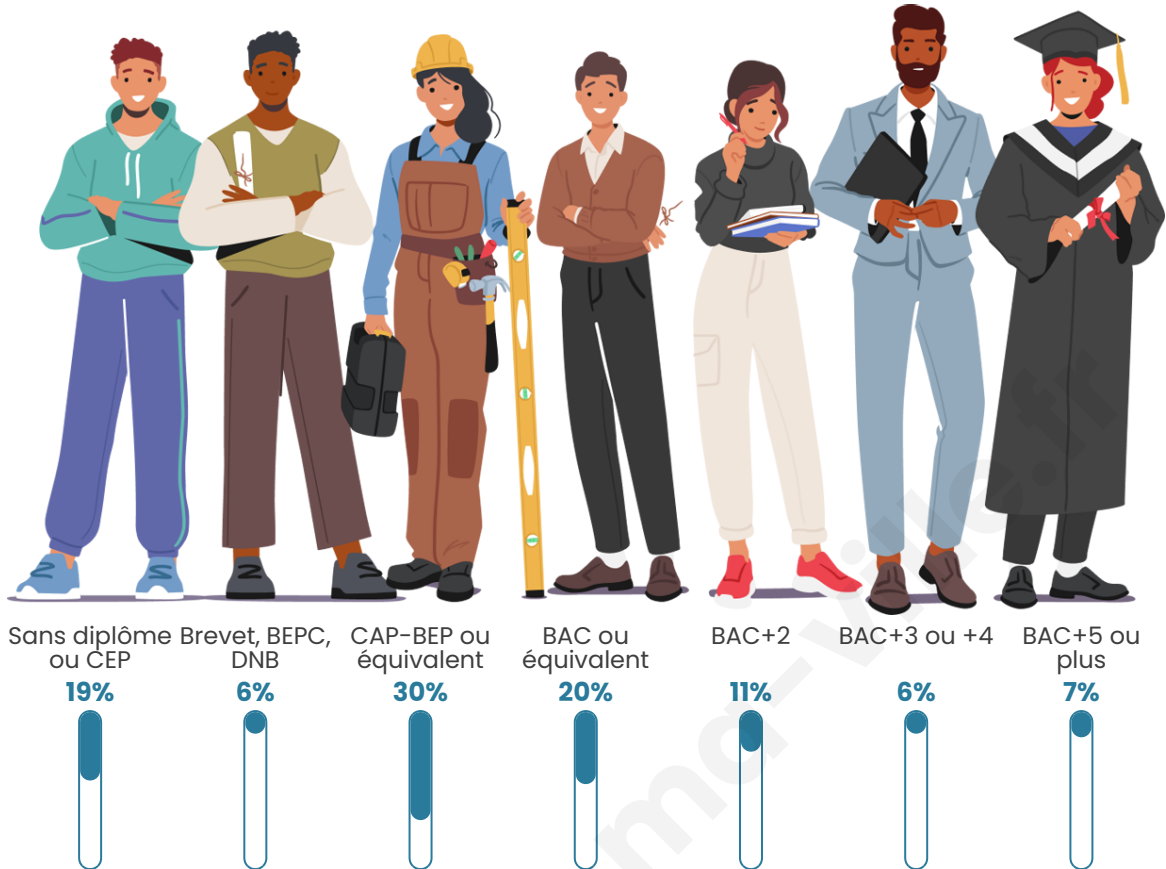

Age moyen

45 ans

Pop active

58.5%

Taux chômage

10%

Pop densité

21 h/km²

Tranche d'âge

Activité professionnelle

Niveau de diplôme

Composition des ménages

Profils électoraux

Premier tour

	Jean-Luc MÉLENCHON	33.01 %
	Marine LE PEN	28.16 %
	Emmanuel MACRON	11.65 %
	Jean LASSALLE	8.74 %
	Anne HIDALGO	3.88 %
	Valérie PÉCRESSÉ	3.88 %
	Fabien ROUSSEL	2.91 %
	Yannick JADOT	2.91 %
	Nicolas DUPONT- AIGNAN	2.91 %
	Nathalie ARTHAUD	0.97 %
	Éric ZEMMOUR	0.97 %
	Philippe POUTOU	0.00 %