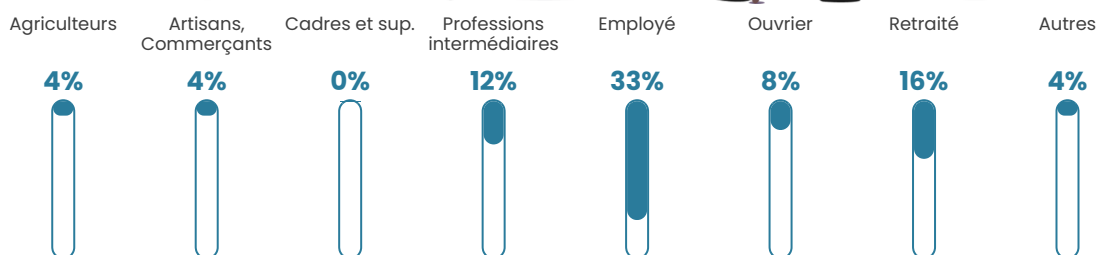

Revenu moyen

22 200 €/an

Evolution du nombre d'habitants

Sources : Institut national de la statistique et des études économiques (insee) selon Les dernières parutions officielles de 2024 portant sur les années 2020, 2021 et 2022.

Tranche d'âge

Activité professionnelle

Niveau de diplôme

Composition des ménages

Profils électoraux

Premier tour

	Jean-Luc MÉLENCHON	33.01 %
	Marine LE PEN	28.16 %
	Emmanuel MACRON	11.65 %
	Jean LASSALLE	8.74 %
	Anne HIDALGO	3.88 %
	Valérie PÉCRESSÉ	3.88 %
	Fabien ROUSSEL	2.91 %
	Yannick JADOT	2.91 %
	Nicolas DUPONT- AIGNAN	2.91 %
	Nathalie ARTHAUD	0.97 %
	Éric ZEMMOUR	0.97 %
	Philippe POUTOU	0.00 %