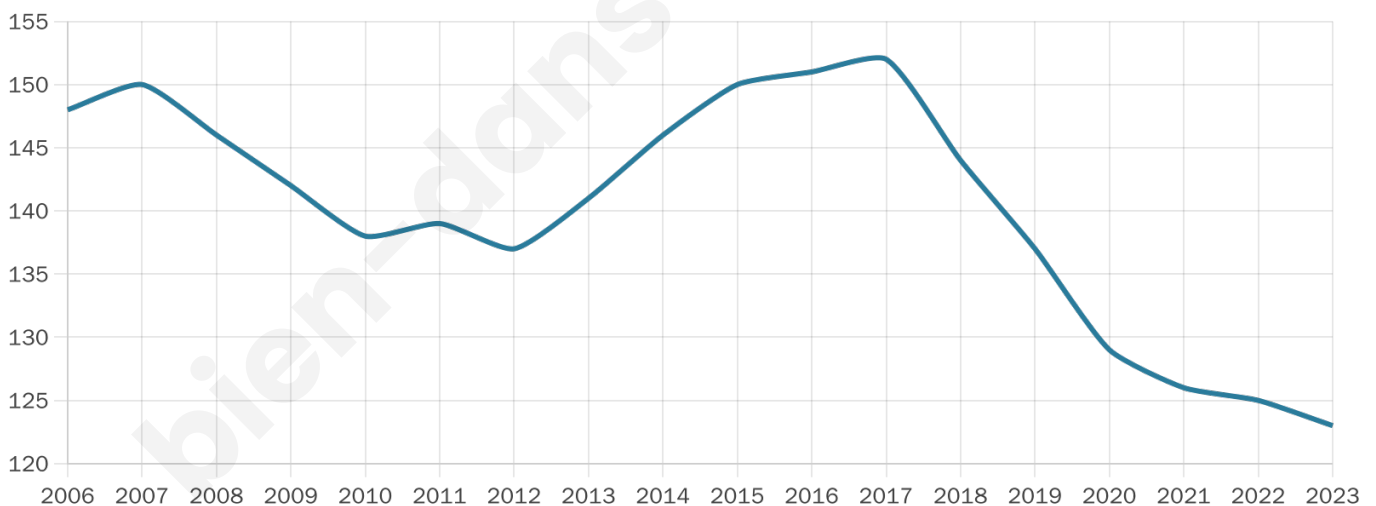

Age moyen

45 ans

Pop active

58.5%

Taux chômage

10%

Pop densité

21 h/km²

Revenu moyen

22 200 €/an

Evolution du nombre d'habitants

Sources : Institut national de la statistique et des études économiques (insee) selon Les dernières parutions officielles de 2024 portant sur les années 2020, 2021 et 2022.