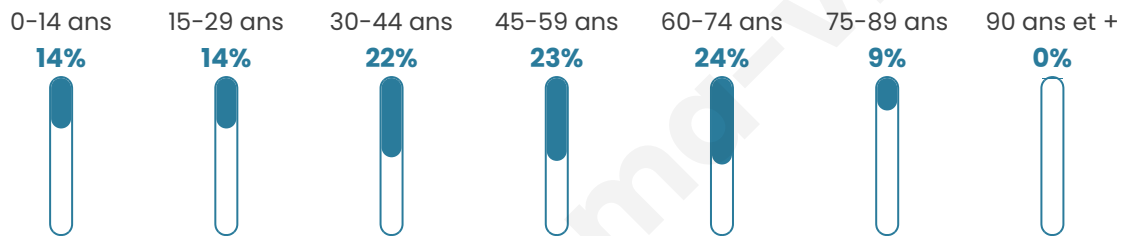

Age moyen

45 ans

Pop active

58.5%

Taux chômage

10%

Pop densité

21 h/km²

Revenu moyen

22 200 €/an

Evolution du nombre d'habitants

Sources : Institut national de la statistique et des études économiques (insee) selon Les dernières parutions officielles de 2024 portant sur les années 2020, 2021 et 2022.

Tranche d'âge

Activité professionnelle

Niveau de diplôme

Composition des ménages

Profils électoraux

Premier tour

	Jean-Luc MÉLENCHON	33.01 %
	Marine LE PEN	28.16 %
	Emmanuel MACRON	11.65 %
	Jean LASSALLE	8.74 %
	Anne HIDALGO	3.88 %
	Valérie PÉCRESSÉ	3.88 %
	Fabien ROUSSEL	2.91 %
	Yannick JADOT	2.91 %
	Nicolas DUPONT- AIGNAN	2.91 %
	Nathalie ARTHAUD	0.97 %
	Éric ZEMMOUR	0.97 %
	Philippe POUTOU	0.00 %