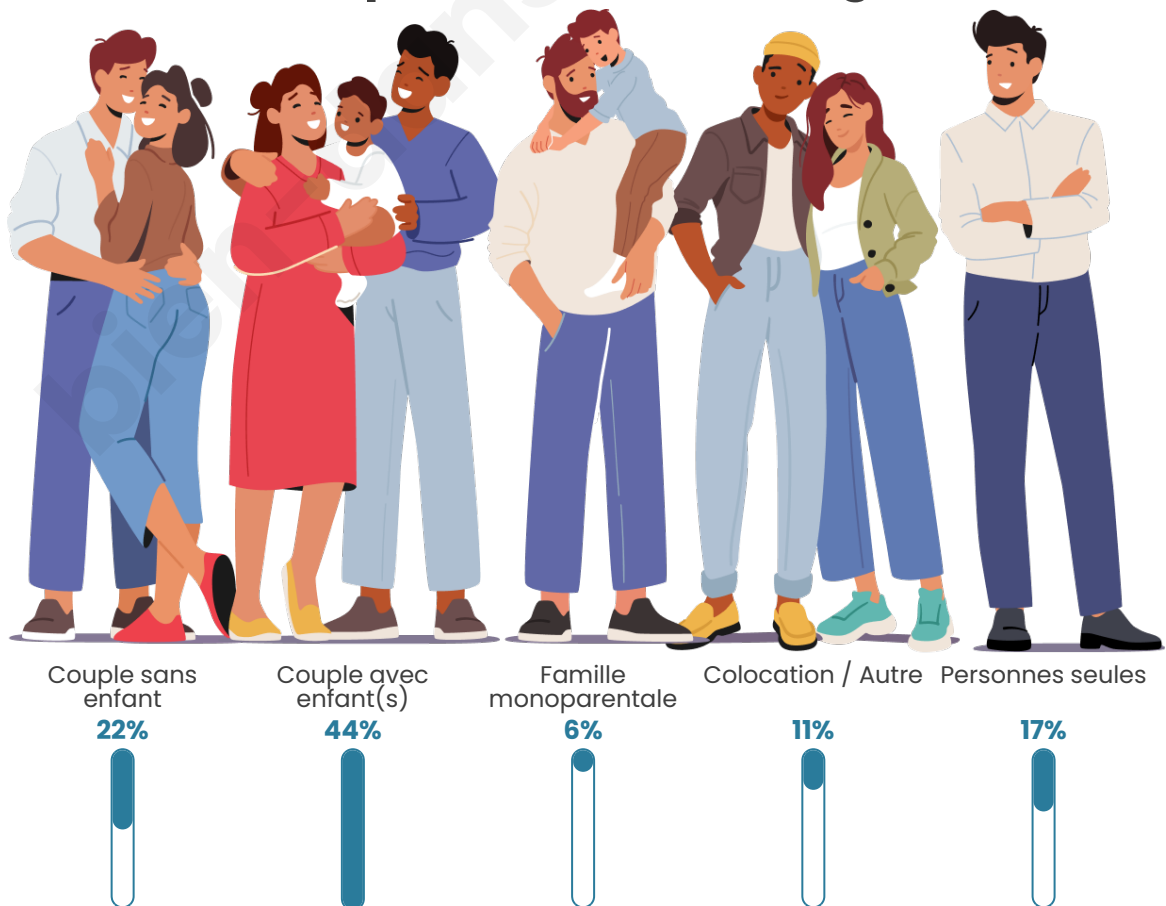

Tranche d'âge

Activité professionnelle

Niveau de diplôme

Composition des ménages

Profils électoraux

Premier tour

	Jean-Luc MÉLENCHON	33.01 %
	Marine LE PEN	28.16 %
	Emmanuel MACRON	11.65 %
	Jean LASSALLE	8.74 %
	Anne HIDALGO	3.88 %
	Valérie PÉCRESSÉ	3.88 %
	Fabien ROUSSEL	2.91 %
	Yannick JADOT	2.91 %
	Nicolas DUPONT- AIGNAN	2.91 %
	Nathalie ARTHAUD	0.97 %
	Éric ZEMMOUR	0.97 %
	Philippe POUTOU	0.00 %