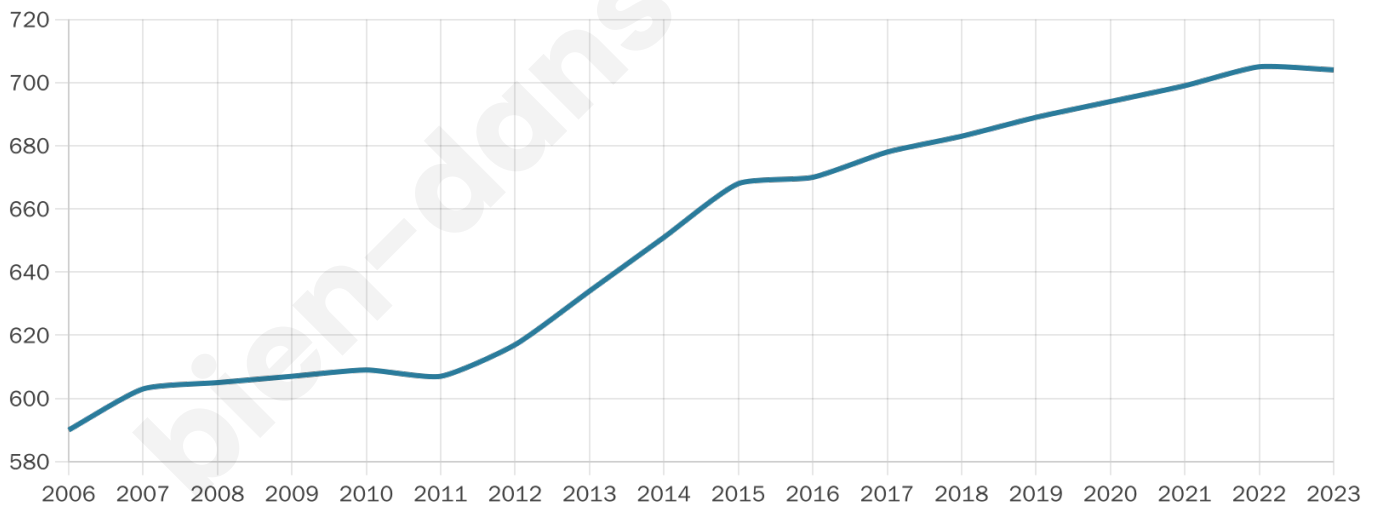

Nombre d'habitants

704

Age moyen

42 ans

Pop active

46.2%

Taux chômage

5.4%

Pop densité

78 h/km²

Revenu moyen

24 710 €/an

Evolution du nombre d'habitants

Sources : Institut national de la statistique et des études économiques (insee) selon Les dernières parutions officielles de 2024 portant sur les années 2020, 2021 et 2022.

Tranche d'âge

Activité professionnelle

Niveau de diplôme

Composition des ménages

Profils électoraux

Premier tour

	Emmanuel MACRON	23.75 %
	Jean-Luc MÉLENCHON	23.33 %
	Marine LE PEN	21.67 %
	Yannick JADOT	7.29 %
	Éric ZEMMOUR	6.67 %
	Valérie PÉCRESE	5.63 %
	Jean LASSALLE	3.13 %
	Nicolas DUPONT- AIGNAN	3.13 %
	Fabien ROUSSEL	2.71 %
	Anne HIDALGO	1.25 %
	Philippe POUTOU	1.04 %
	Nathalie ARTHAUD	0.42 %