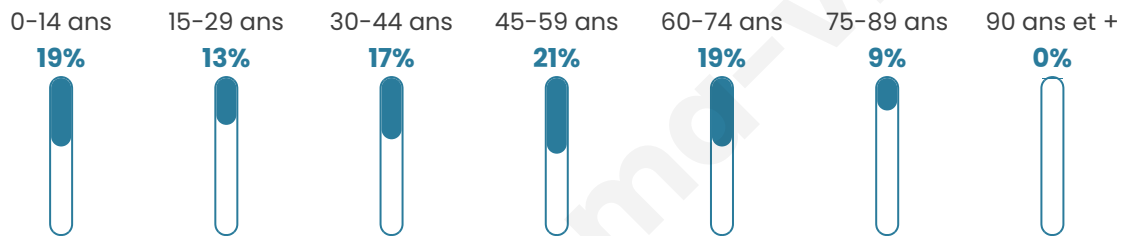

Nombre d'habitants

704

Age moyen

42 ans

Pop active

46.2%

Taux chômage

5.4%

Pop densité

78 h/km²

Revenu moyen

24 710 €/an

Evolution du nombre d'habitants

Sources : Institut national de la statistique et des études économiques (insee) selon Les dernières parutions officielles de 2024 portant sur les années 2020, 2021 et 2022.

Tranche d'âge

Activité professionnelle

Niveau de diplôme

Composition des ménages

Profils électoraux

Premier tour

	Emmanuel MACRON	23.75 %
	Jean-Luc MÉLENCHON	23.33 %
	Marine LE PEN	21.67 %
	Yannick JADOT	7.29 %
	Éric ZEMMOUR	6.67 %
	Valérie PÉCRESE	5.63 %
	Jean LASSALLE	3.13 %
	Nicolas DUPONT- AIGNAN	3.13 %
	Fabien ROUSSEL	2.71 %
	Anne HIDALGO	1.25 %
	Philippe POUTOU	1.04 %
	Nathalie ARTHAUD	0.42 %