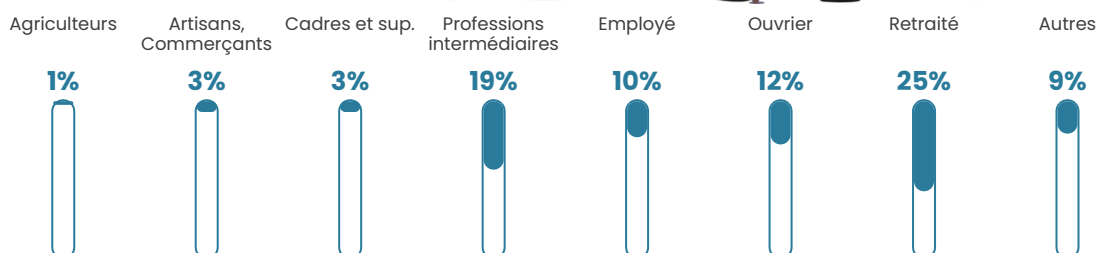

Pop densité

78 h/km²

Revenu moyen

24 710 €/an

Evolution du nombre d'habitants

Sources : Institut national de la statistique et des études économiques (insee) selon Les dernières parutions officielles de 2024 portant sur les années 2020, 2021 et 2022.

Tranche d'âge

Activité professionnelle

Niveau de diplôme

Composition des ménages

Profils électoraux

Premier tour

	Emmanuel MACRON	23.75 %
	Jean-Luc MÉLENCHON	23.33 %
	Marine LE PEN	21.67 %
	Yannick JADOT	7.29 %
	Éric ZEMMOUR	6.67 %
	Valérie PÉCRESE	5.63 %
	Jean LASSALLE	3.13 %
	Nicolas DUPONT- AIGNAN	3.13 %
	Fabien ROUSSEL	2.71 %
	Anne HIDALGO	1.25 %
	Philippe POUTOU	1.04 %
	Nathalie ARTHAUD	0.42 %