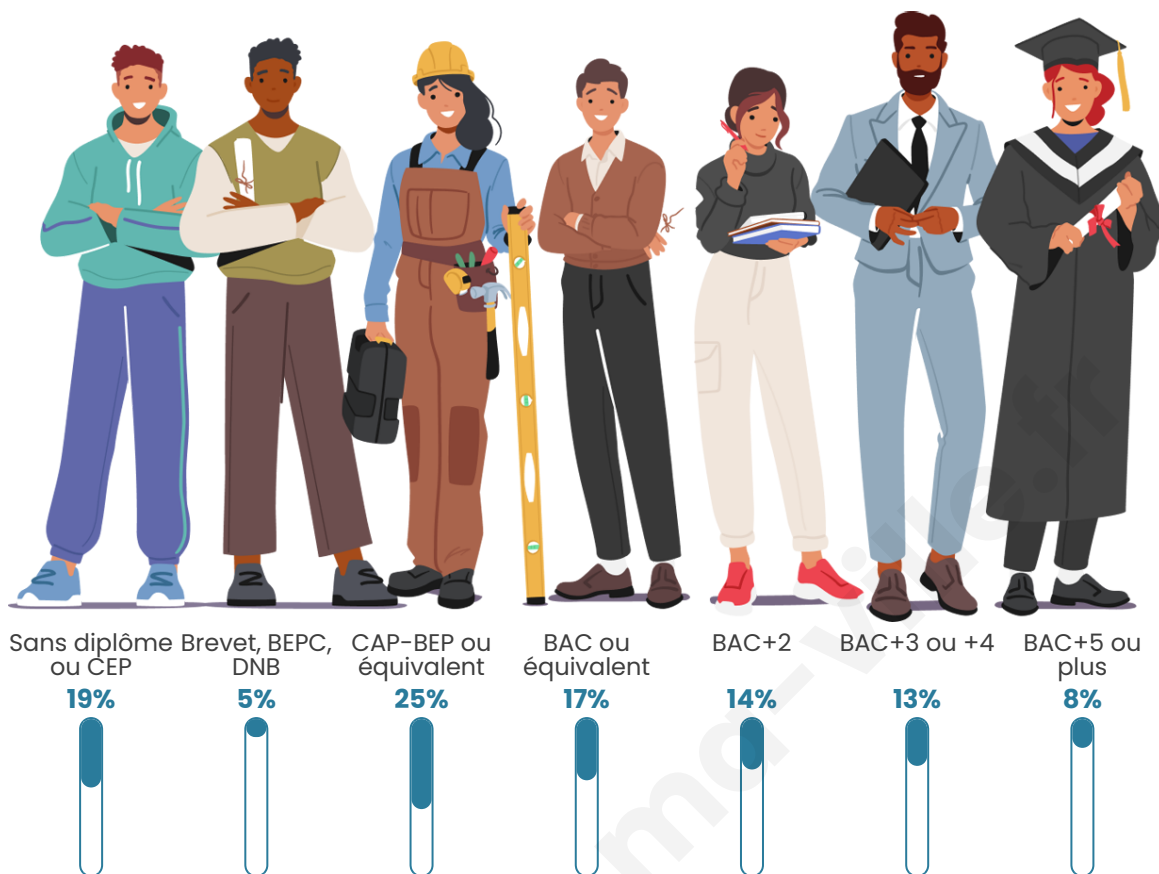

Nombre d'habitants

704

Age moyen

42 ans

Pop active

46.2%

Taux chômage

5.4%

Pop densité

78 h/km²

Revenu moyen

24 710 €/an

Evolution du nombre d'habitants

Sources : Institut national de la statistique et des études économiques (insee) selon Les dernières parutions officielles de 2024 portant sur les années 2020, 2021 et 2022.

Tranche d'âge

Activité professionnelle

Niveau de diplôme

Composition des ménages

Profils électoraux

Premier tour

	Emmanuel MACRON	23.75 %
	Jean-Luc MÉLENCHON	23.33 %
	Marine LE PEN	21.67 %
	Yannick JADOT	7.29 %
	Éric ZEMMOUR	6.67 %
	Valérie PÉCRESE	5.63 %
	Jean LASSALLE	3.13 %
	Nicolas DUPONT- AIGNAN	3.13 %
	Fabien ROUSSEL	2.71 %
	Anne HIDALGO	1.25 %
	Philippe POUTOU	1.04 %
	Nathalie ARTHAUD	0.42 %