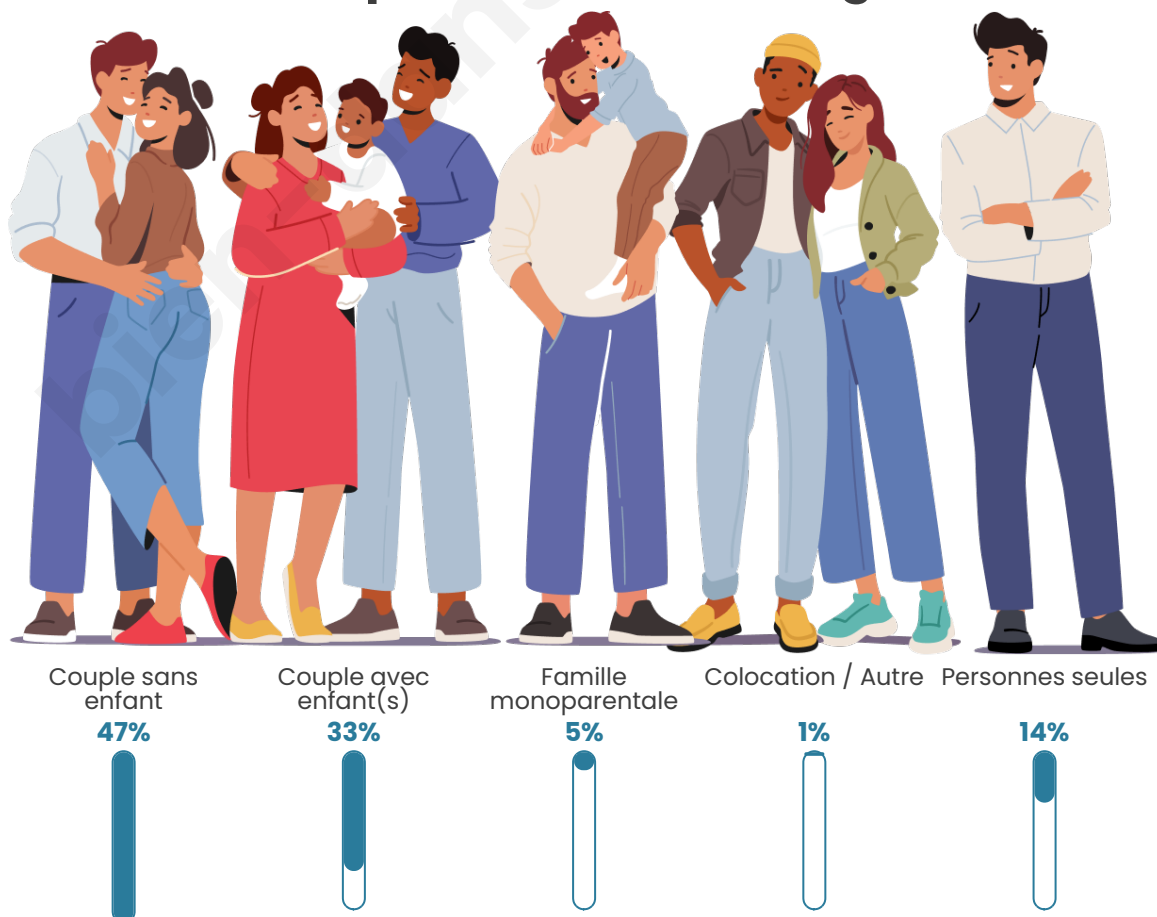

Nombre d'habitants

704

Age moyen

42 ans

Pop active

46.2%

Taux chômage

5.4%

Tranche d'âge

Activité professionnelle

Niveau de diplôme

Composition des ménages

Profils électoraux

Premier tour

	Emmanuel MACRON	23.75 %
	Jean-Luc MÉLENCHON	23.33 %
	Marine LE PEN	21.67 %
	Yannick JADOT	7.29 %
	Éric ZEMMOUR	6.67 %
	Valérie PÉCRESE	5.63 %
	Jean LASSALLE	3.13 %
	Nicolas DUPONT- AIGNAN	3.13 %
	Fabien ROUSSEL	2.71 %
	Anne HIDALGO	1.25 %
	Philippe POUTOU	1.04 %
	Nathalie ARTHAUD	0.42 %