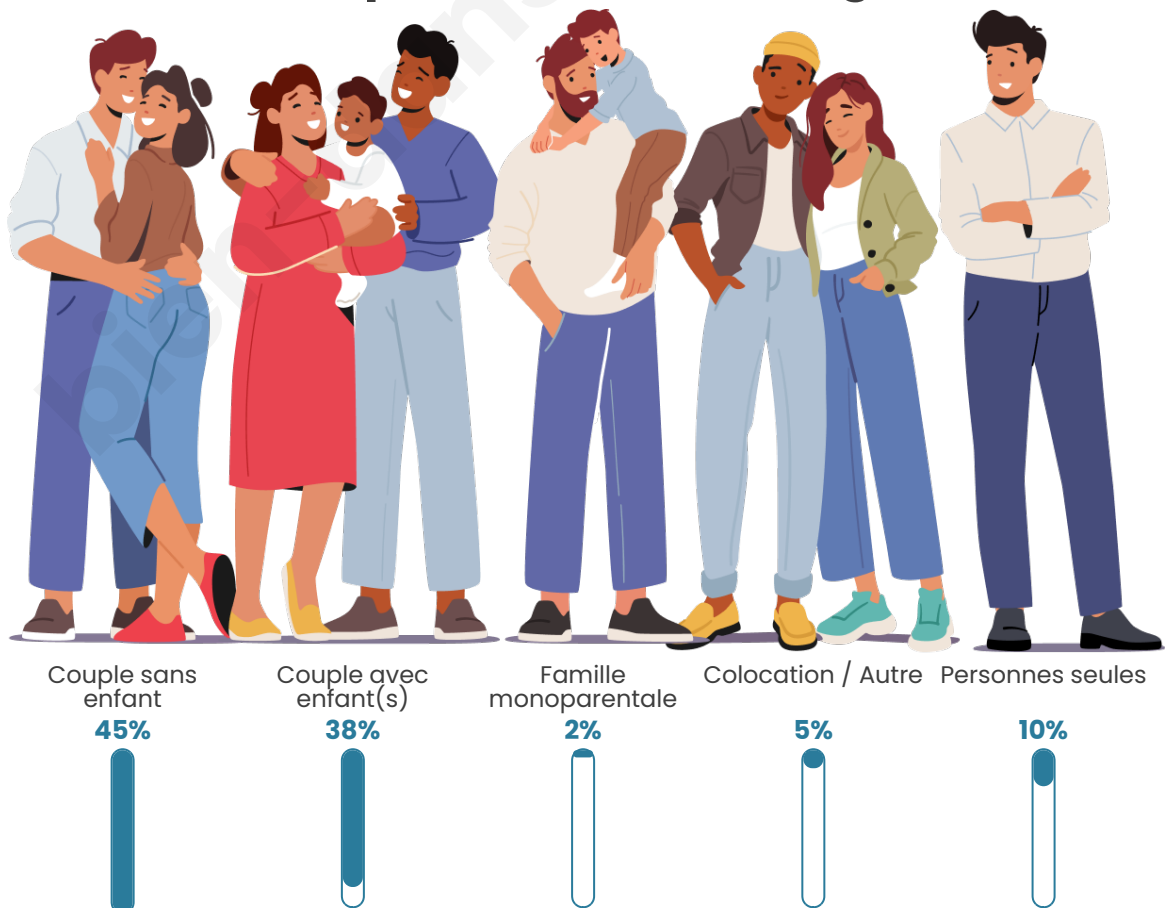

Tranche d'âge

Activité professionnelle

Niveau de diplôme

Composition des ménages

Profils électoraux

Premier tour

	Marine LE PEN	30.83 %
	Emmanuel MACRON	29.32 %
	Jean-Luc MÉLENCHON	15.41 %
	Éric ZEMMOUR	6.39 %
	Valérie PÉCRESE	4.14 %
	Nicolas DUPONT-AIGNAN	3.01 %
	Anne HIDALGO	2.63 %
	Jean LASSALLE	2.26 %
	Yannick JADOT	2.26 %
	Fabien ROUSSEL	1.88 %
	Philippe POUTOU	1.13 %
	Nathalie ARTHAUD	0.75 %