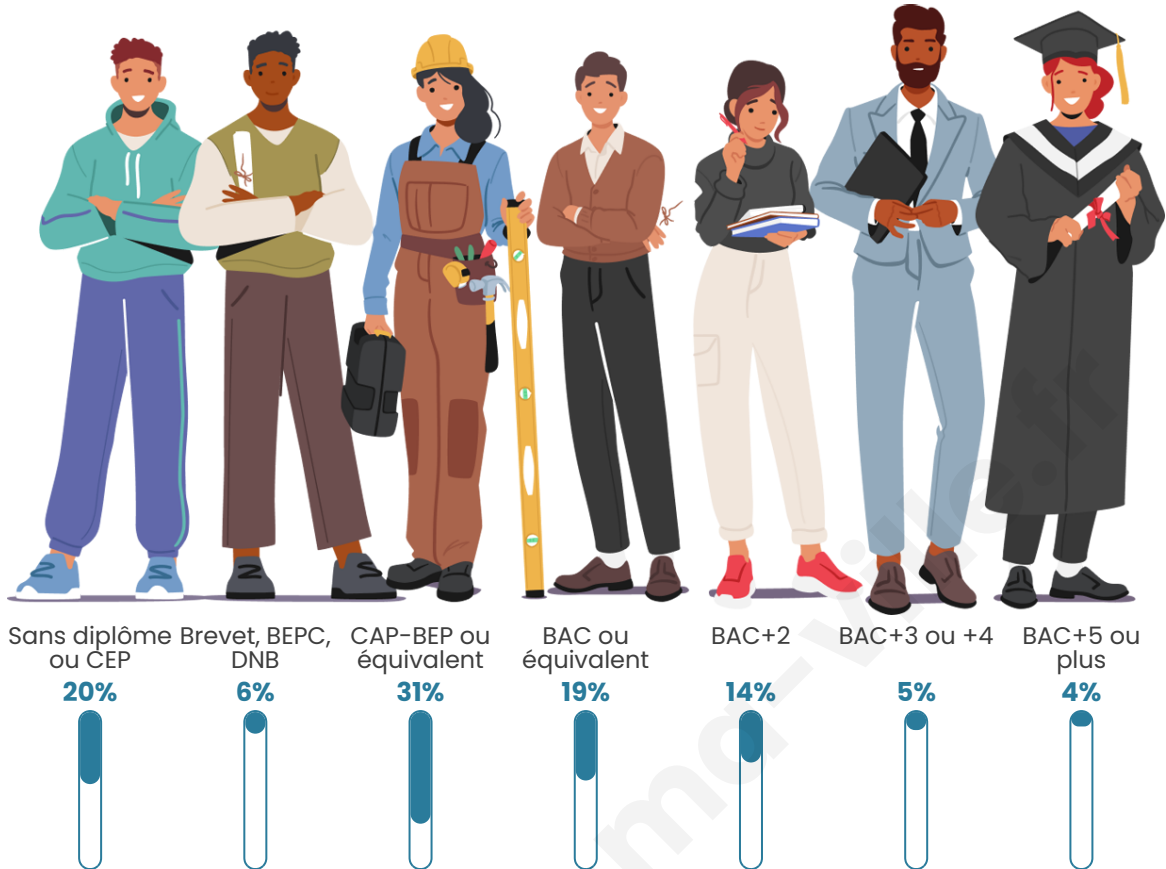

395

Age moyen

42 ans

Pop active

49.9%

Taux chômage

4.3%

Pop densité

Tranche d'âge

Activité professionnelle

Niveau de diplôme

Composition des ménages

Profils électoraux

Premier tour

	Marine LE PEN	30.83 %
	Emmanuel MACRON	29.32 %
	Jean-Luc MÉLENCHON	15.41 %
	Éric ZEMMOUR	6.39 %
	Valérie PÉCRESE	4.14 %
	Nicolas DUPONT-AIGNAN	3.01 %
	Anne HIDALGO	2.63 %
	Jean LASSALLE	2.26 %
	Yannick JADOT	2.26 %
	Fabien ROUSSEL	1.88 %
	Philippe POUTOU	1.13 %
	Nathalie ARTHAUD	0.75 %