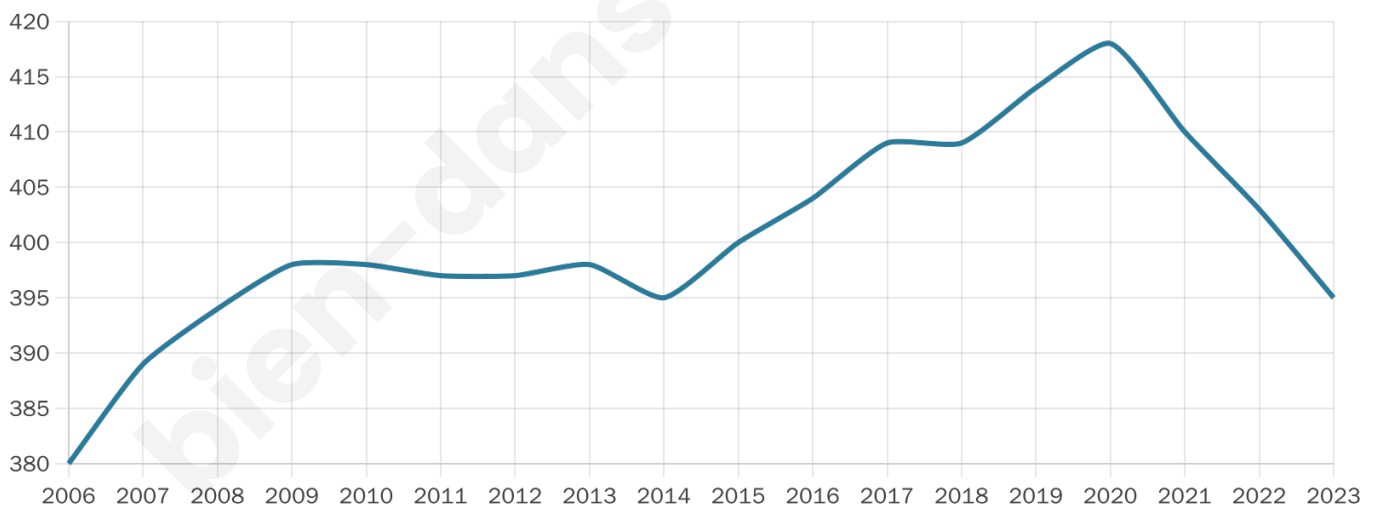

395

Age moyen

42 ans

Pop active

49.9%

Taux chômage

4.3%

Pop densité

40 h/km²

Revenu moyen

22 540 €/an

Evolution du nombre d'habitants

Sources : Institut national de la statistique et des études économiques (insee) selon Les dernières parutions officielles de 2024 portant sur les années 2020, 2021 et 2022.