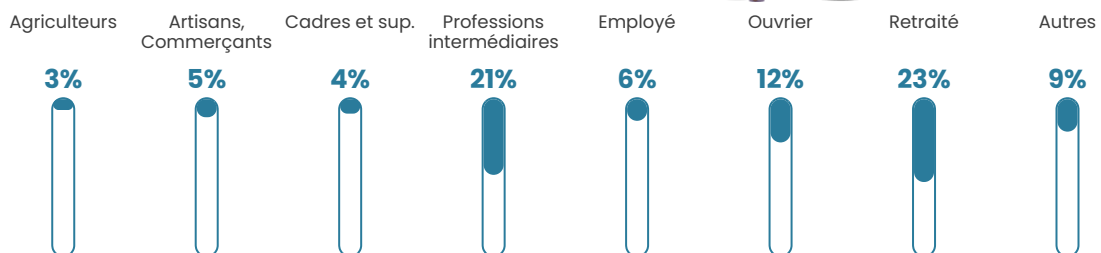

40 h/km²

Revenu moyen

22 540 €/an

Evolution du nombre d'habitants

Sources : Institut national de la statistique et des études économiques (insee) selon Les dernières parutions officielles de 2024 portant sur les années 2020, 2021 et 2022.

Tranche d'âge

Activité professionnelle

Niveau de diplôme

Composition des ménages

Profils électoraux

Premier tour

	Marine LE PEN	30.83 %
	Emmanuel MACRON	29.32 %
	Jean-Luc MÉLENCHON	15.41 %
	Éric ZEMMOUR	6.39 %
	Valérie PÉCRESE	4.14 %
	Nicolas DUPONT-AIGNAN	3.01 %
	Anne HIDALGO	2.63 %
	Jean LASSALLE	2.26 %
	Yannick JADOT	2.26 %
	Fabien ROUSSEL	1.88 %
	Philippe POUTOU	1.13 %
	Nathalie ARTHAUD	0.75 %