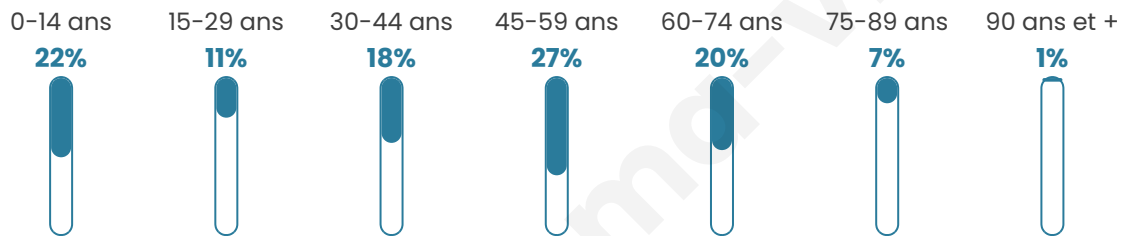

395

Age moyen

42 ans

Pop active

49.9%

Taux chômage

4.3%

Pop densité

40 h/km²

Revenu moyen

22 540 €/an

Evolution du nombre d'habitants

Sources : Institut national de la statistique et des études économiques (insee) selon Les dernières parutions officielles de 2024 portant sur les années 2020, 2021 et 2022.

Tranche d'âge

Activité professionnelle

Niveau de diplôme

Composition des ménages

Profils électoraux

Premier tour

	Marine LE PEN	30.83 %
	Emmanuel MACRON	29.32 %
	Jean-Luc MÉLENCHON	15.41 %
	Éric ZEMMOUR	6.39 %
	Valérie PÉCRESE	4.14 %
	Nicolas DUPONT-AIGNAN	3.01 %
	Anne HIDALGO	2.63 %
	Jean LASSALLE	2.26 %
	Yannick JADOT	2.26 %
	Fabien ROUSSEL	1.88 %
	Philippe POUTOU	1.13 %
	Nathalie ARTHAUD	0.75 %

342 inscrits

Participation : 79.82%

Votes blancs : 1.83%

Votes nuls : 0.73%

Second tour

	Emmanuel MACRON	49,61 %
	Marine LE PEN	50,39 %

342 inscrits

Participation : 81.29%