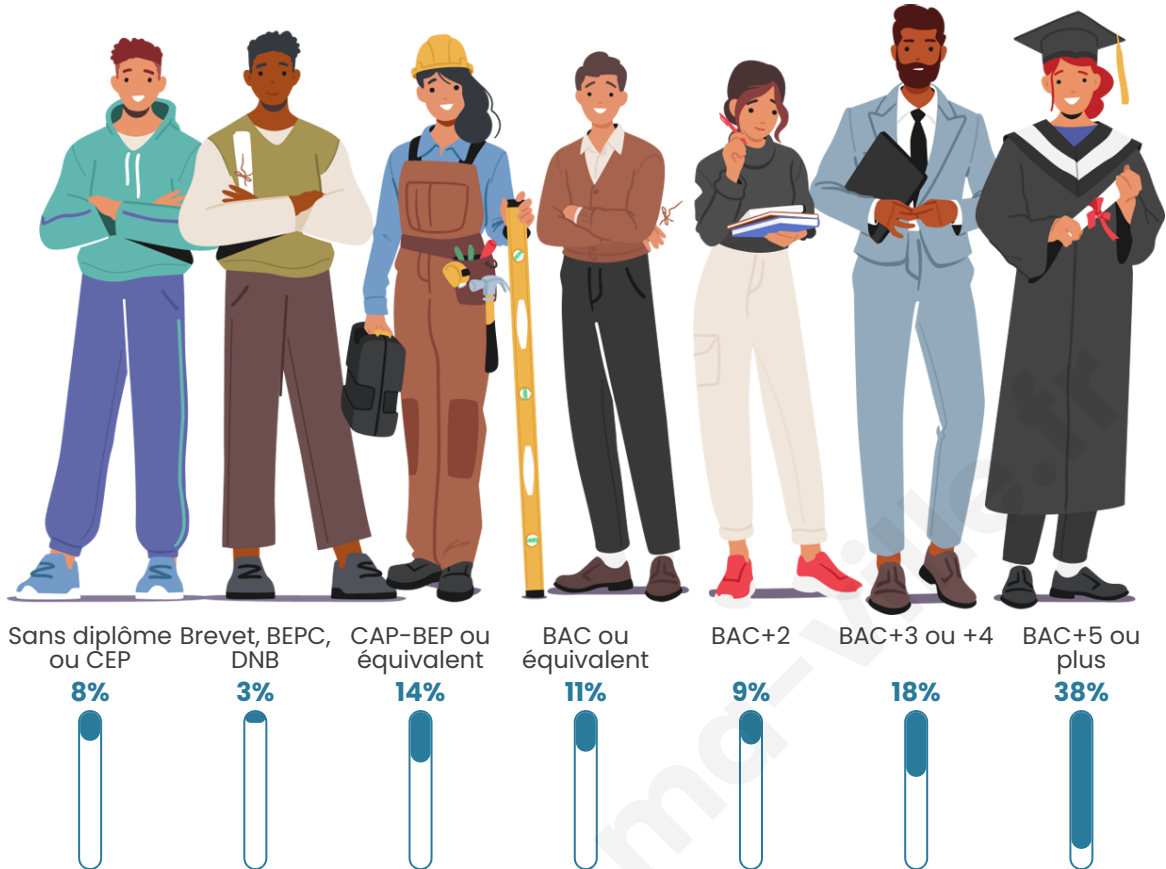

Statistiques sur la population

Nombre d'habitants

126

Age moyen

49 ans

Pop active

42.1%

Taux chômage

Tranche d'âge

Activité professionnelle

Niveau de diplôme

Composition des ménages

Profils électoraux

Premier tour

	Emmanuel MACRON	51.04 %
	Marine LE PEN	11.46 %
	Valérie PÉCRESE	9.38 %
	Jean-Luc MÉLENCHON	8.33 %
	Yannick JADOT	7.29 %
	Jean LASSALLE	6.25 %
	Éric ZEMMOUR	4.17 %
	Fabien ROUSSEL	1.04 %
	Anne HIDALGO	1.04 %
	Nathalie ARTHAUD	0.00 %
	Philippe POUTOU	0.00 %
	Nicolas DUPONT- AIGNAN	0.00 %