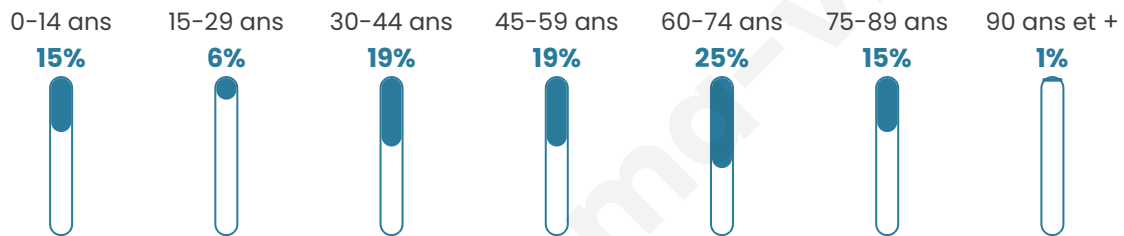

Statistiques sur la population

Nombre d'habitants

126

Age moyen

49 ans

Pop active

42.1%

Taux chômage

6.3%

Pop densité

7 h/km²

Revenu moyen

34 270 €/an

Evolution du nombre d'habitants

Sources : Institut national de la statistique et des études économiques (insee) selon Les dernières parutions officielles de 2024 portant sur les années 2020, 2021 et 2022.

Tranche d'âge

Activité professionnelle

Niveau de diplôme

Composition des ménages

Profils électoraux

Premier tour

	Emmanuel MACRON	51.04 %
	Marine LE PEN	11.46 %
	Valérie PÉCRESE	9.38 %
	Jean-Luc MÉLENCHON	8.33 %
	Yannick JADOT	7.29 %
	Jean LASSALLE	6.25 %
	Éric ZEMMOUR	4.17 %
	Fabien ROUSSEL	1.04 %
	Anne HIDALGO	1.04 %
	Nathalie ARTHAUD	0.00 %
	Philippe POUTOU	0.00 %
	Nicolas DUPONT- AIGNAN	0.00 %

113 inscrits

Participation : 87.61%
Votes blancs : 3.03%
Votes nuls : 0.00%

Second tour

	Emmanuel MACRON	78,57 %
	Marine LE PEN	21,43 %

113 inscrits

Participation : 90.27%
Votes blancs : 2.94%
Votes nuls : 0.98%