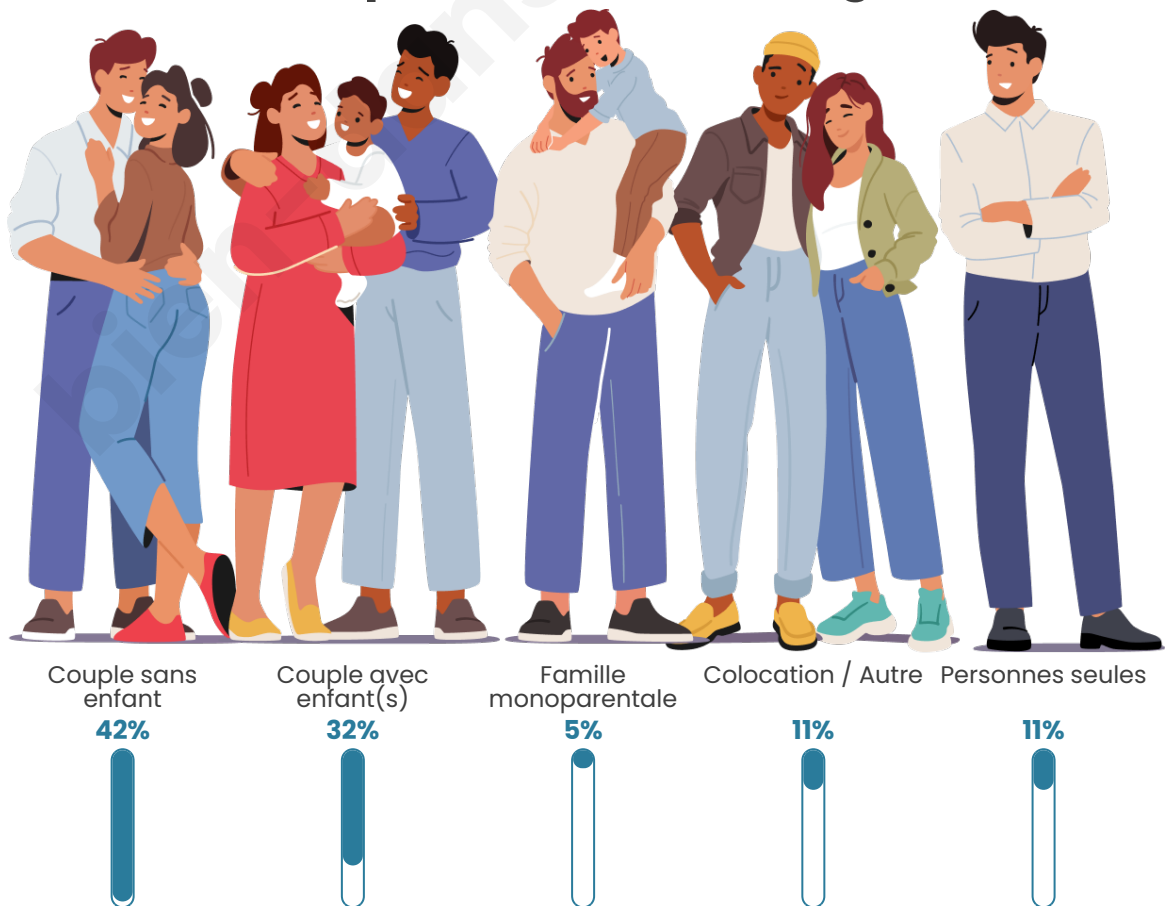

Statistiques sur la population

Nombre d'habitants

126

Age moyen

49 ans

Pop active

42.1%

Taux chômage

Tranche d'âge

Activité professionnelle

Niveau de diplôme

Composition des ménages

Profils électoraux

Premier tour

	Emmanuel MACRON	51.04 %
	Marine LE PEN	11.46 %
	Valérie PÉCRESE	9.38 %
	Jean-Luc MÉLENCHON	8.33 %
	Yannick JADOT	7.29 %
	Jean LASSALLE	6.25 %
	Éric ZEMMOUR	4.17 %
	Fabien ROUSSEL	1.04 %
	Anne HIDALGO	1.04 %
	Nathalie ARTHAUD	0.00 %
	Philippe POUTOU	0.00 %
	Nicolas DUPONT- AIGNAN	0.00 %