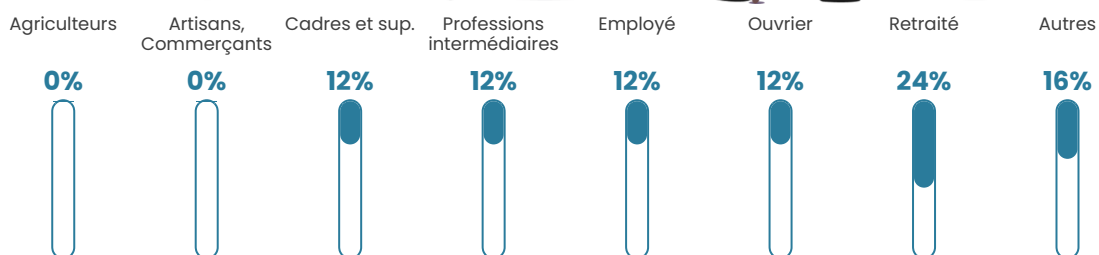

6.3%

Pop densité

7 h/km²

Revenu moyen

34 270 €/an

Evolution du nombre d'habitants

Sources : Institut national de la statistique et des études économiques (insee) selon Les dernières parutions officielles de 2024 portant sur les années 2020, 2021 et 2022.

Tranche d'âge

Activité professionnelle

Niveau de diplôme

Composition des ménages

Profils électoraux

Premier tour

	Emmanuel MACRON	51.04 %
	Marine LE PEN	11.46 %
	Valérie PÉCRESE	9.38 %
	Jean-Luc MÉLENCHON	8.33 %
	Yannick JADOT	7.29 %
	Jean LASSALLE	6.25 %
	Éric ZEMMOUR	4.17 %
	Fabien ROUSSEL	1.04 %
	Anne HIDALGO	1.04 %
	Nathalie ARTHAUD	0.00 %
	Philippe POUTOU	0.00 %
	Nicolas DUPONT- AIGNAN	0.00 %