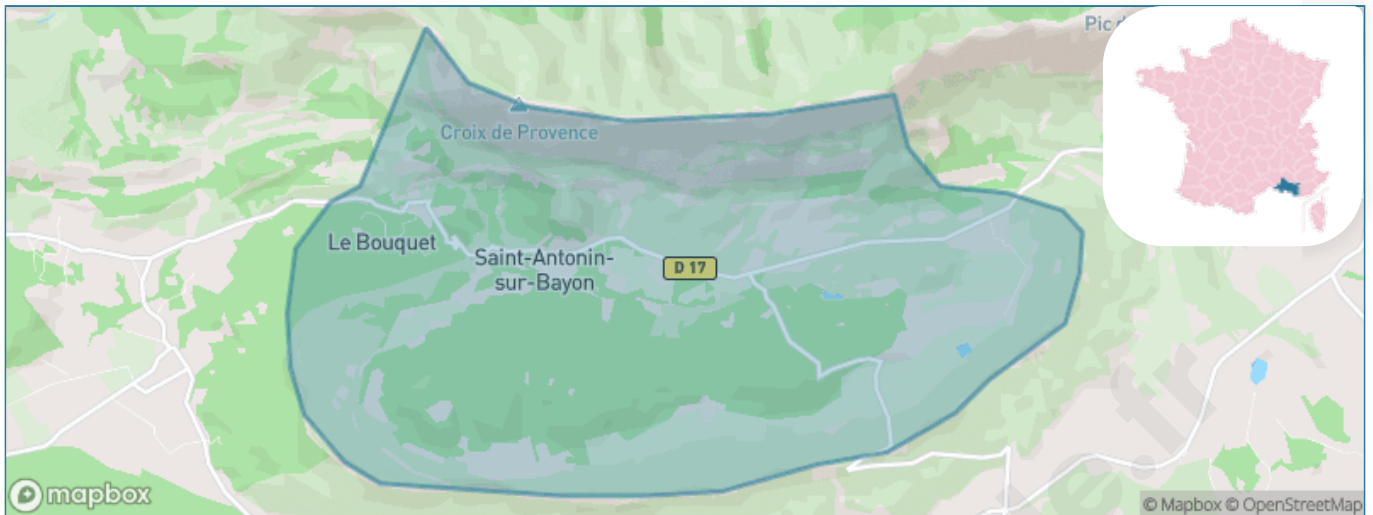

Version web

Ville de Saint-Antonin- sur-Bayon

Présenté par

BIEN dans
ma **VILLE** 

Sommaire

Situation géographique	3
Statistiques sur la population	4
Evolution du nombre d'habitants	4
Tranche d'âge	5
0-14 ans	5
15-29 ans	5
30-44 ans	5
45-59 ans	5
60-74 ans	5
75-89 ans	5
90 ans et +	5
Activité professionnelle	5
Agriculteurs	5
Artisans, Commerçants	5
Cadres et sup.	5
Professions intermédiaires	5
Employé	5
Ouvrier	5
Retraité	5
Autres	5
Niveau de diplôme	6
Sans diplôme ou CEP	6
Brevet, BEPC, DNB	6
CAP-BEP ou équivalent	6
BAC ou équivalent	6
BAC+2	6
BAC+3 ou +4	6
BAC+5 ou plus	6
Composition des ménages	6
Couple sans enfant	6
Couple avec enfant(s)	6
Famille monoparentale	6
Colocation / Autre	6
Personnes seules	6
Profils électoraux	7
Premier tour	7
Sécurité	8
Evolution du nombre d'infractions	8
Pour comparer	9
Services à la population	10
Commerce	10
Éducation	10
Villes autour de Saint-Antonin-sur-Bayon	12

Situation géographique

i Informations clés

- **Région** : Provence-Alpes-Côte d'Azur
- **Département** : Bouches-du-Rhône
- **Métropole** : Métropole d'Aix-Marseille-Provence
- **Code postal** : 13100
- **Superficie** : 17 km²