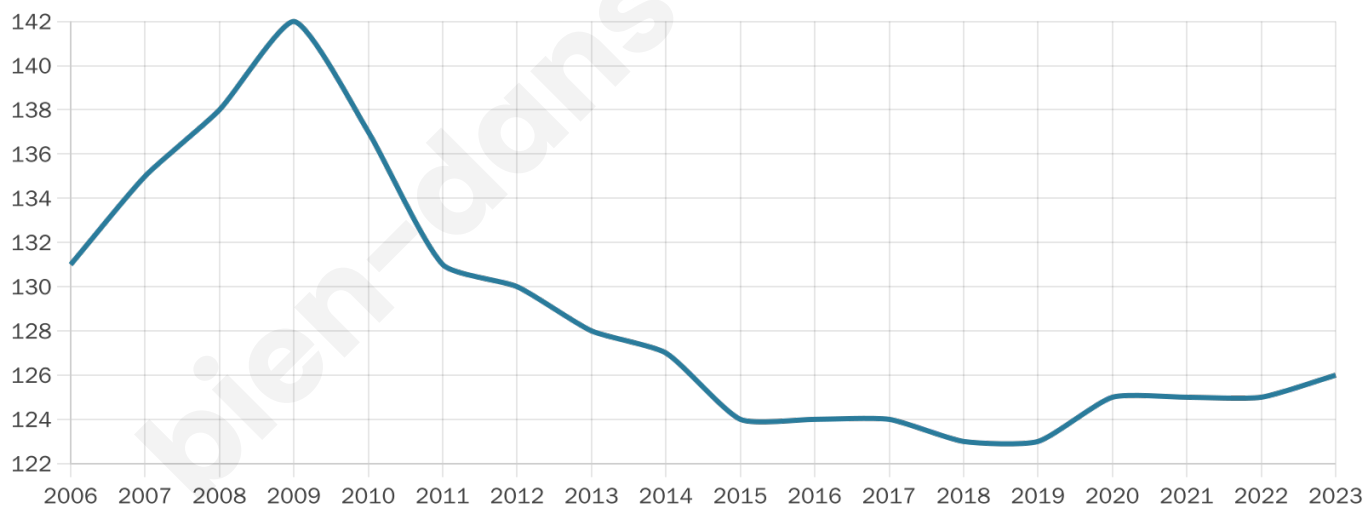

Statistiques sur la population

Nombre d'habitants

126

Age moyen

49 ans

Pop active

42.1%

Taux chômage

6.3%

Pop densité

7 h/km²

Revenu moyen

34 270 €/an

Evolution du nombre d'habitants

Sources : Institut national de la statistique et des études économiques (insee) selon Les dernières parutions officielles de 2024 portant sur les années 2020, 2021 et 2022.

Tranche d'âge

Activité professionnelle

Niveau de diplôme

Composition des ménages

Profils électoraux

Premier tour

	Emmanuel MACRON	51.04 %
	Marine LE PEN	11.46 %
	Valérie PÉCRESE	9.38 %
	Jean-Luc MÉLENCHON	8.33 %
	Yannick JADOT	7.29 %
	Jean LASSALLE	6.25 %
	Éric ZEMMOUR	4.17 %
	Fabien ROUSSEL	1.04 %
	Anne HIDALGO	1.04 %
	Nathalie ARTHAUD	0.00 %
	Philippe POUTOU	0.00 %
	Nicolas DUPONT- AIGNAN	0.00 %