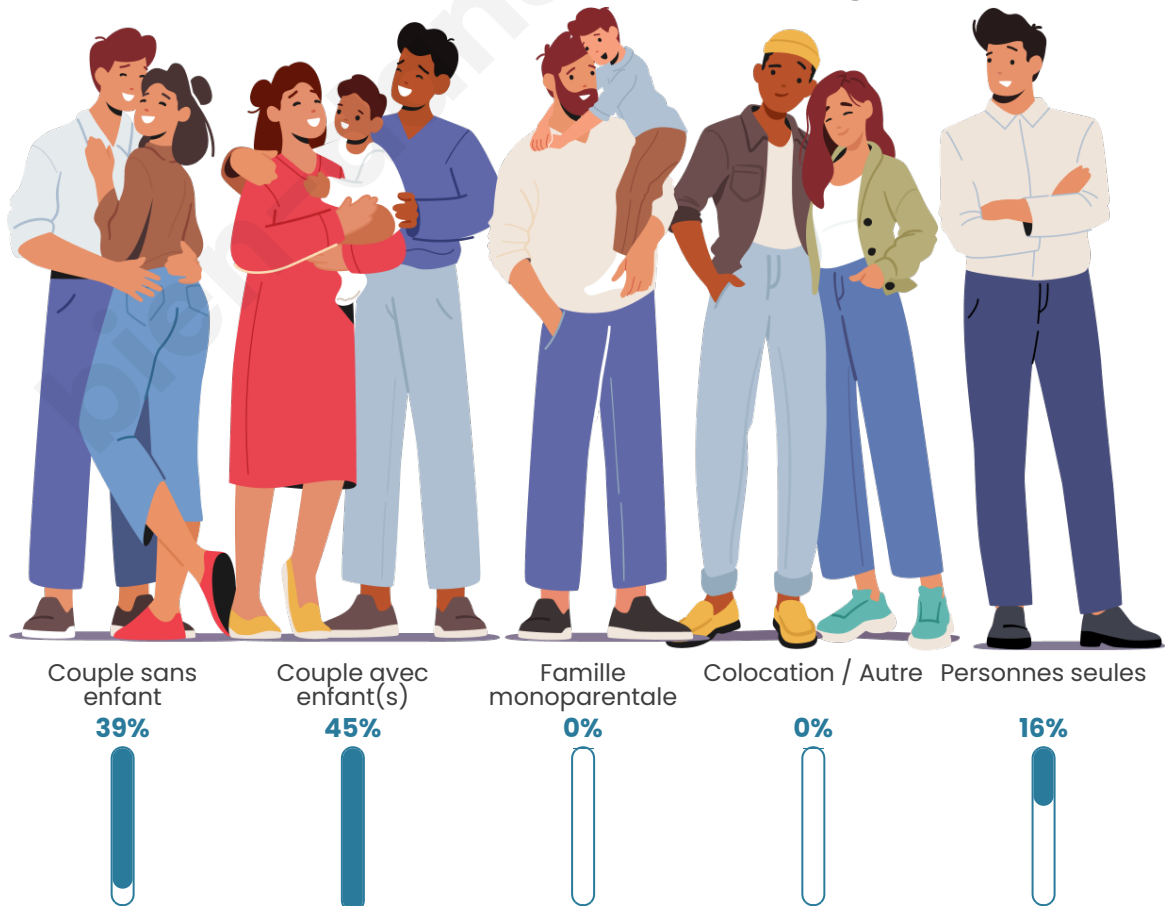

Tranche d'âge

Activité professionnelle

Niveau de diplôme

Composition des ménages

Profils électoraux

Premier tour

	Marine LE PEN	34.92 %
	Emmanuel MACRON	24.60 %
	Jean-Luc MÉLENCHON	15.87 %
	Éric ZEMMOUR	6.35 %
	Yannick JADOT	5.56 %
	Jean LASSALLE	3.17 %
	Valérie PÉCRESE	3.17 %
	Philippe POUTOU	3.17 %
	Nicolas DUPONT-AIGNAN	1.59 %
	Fabien ROUSSEL	0.79 %
	Anne HIDALGO	0.79 %
	Nathalie ARTHAUD	0.00 %