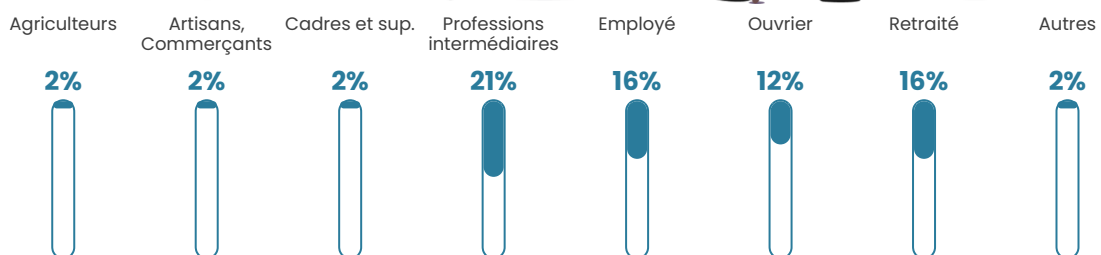

42 ans

Pop active

44%

Taux chômage

3.4%

Pop densité

31 h/km²

Revenu moyen

23 210 €/an

Evolution du nombre d'habitants

Sources : Institut national de la statistique et des études économiques (insee) selon Les dernières parutions officielles de 2024 portant sur les années 2020, 2021 et 2022.

Tranche d'âge

Activité professionnelle

Niveau de diplôme

Composition des ménages

Profils électoraux

Premier tour

	Marine LE PEN	34.92 %
	Emmanuel MACRON	24.60 %
	Jean-Luc MÉLENCHON	15.87 %
	Éric ZEMMOUR	6.35 %
	Yannick JADOT	5.56 %
	Jean LASSALLE	3.17 %
	Valérie PÉCRESE	3.17 %
	Philippe POUTOU	3.17 %
	Nicolas DUPONT-AIGNAN	1.59 %
	Fabien ROUSSEL	0.79 %
	Anne HIDALGO	0.79 %
	Nathalie ARTHAUD	0.00 %