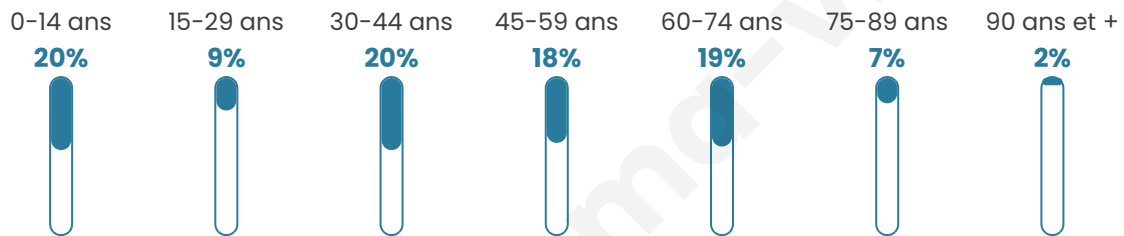

42 ans

Pop active

44%

Taux chômage

3.4%

Pop densité

31 h/km²

Revenu moyen

Tranche d'âge

Activité professionnelle

Niveau de diplôme

Composition des ménages

Profils électoraux

Premier tour

	Marine LE PEN	34.92 %
	Emmanuel MACRON	24.60 %
	Jean-Luc MÉLENCHON	15.87 %
	Éric ZEMMOUR	6.35 %
	Yannick JADOT	5.56 %
	Jean LASSALLE	3.17 %
	Valérie PÉCRESE	3.17 %
	Philippe POUTOU	3.17 %
	Nicolas DUPONT-AIGNAN	1.59 %
	Fabien ROUSSEL	0.79 %
	Anne HIDALGO	0.79 %
	Nathalie ARTHAUD	0.00 %