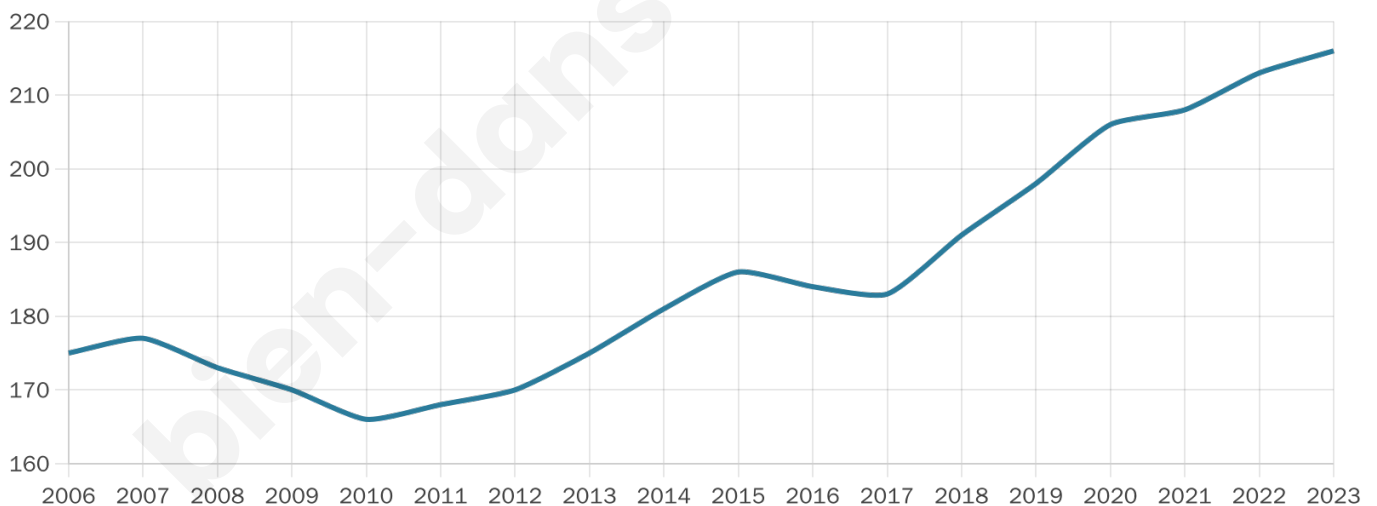

42 ans

Pop active

44%

Taux chômage

3.4%

Pop densité

31 h/km²

Revenu moyen

23 210 €/an

Evolution du nombre d'habitants

Sources : Institut national de la statistique et des études économiques (insee) selon Les dernières parutions officielles de 2024 portant sur les années 2020, 2021 et 2022.