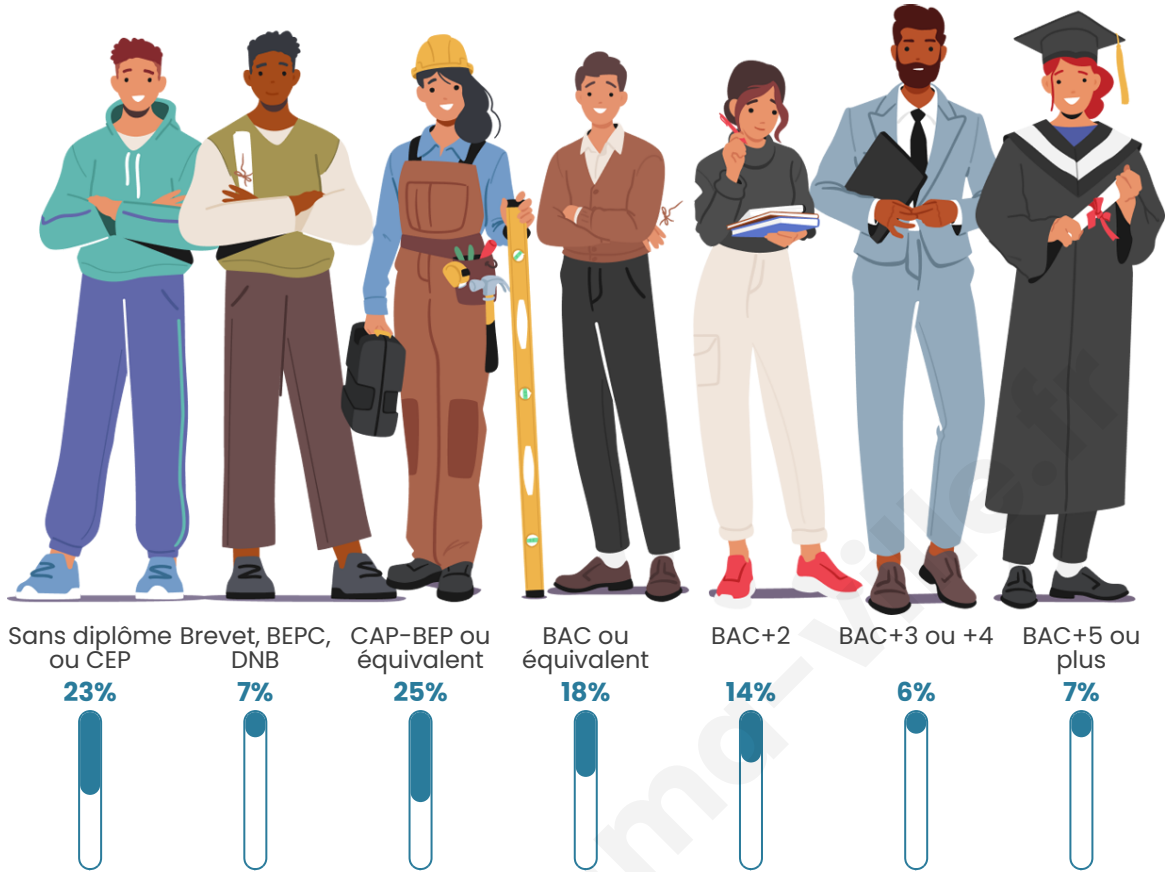

Tranche d'âge

Activité professionnelle

Niveau de diplôme

Composition des ménages

Profils électoraux

Premier tour

	Marine LE PEN	34.92 %
	Emmanuel MACRON	24.60 %
	Jean-Luc MÉLENCHON	15.87 %
	Éric ZEMMOUR	6.35 %
	Yannick JADOT	5.56 %
	Jean LASSALLE	3.17 %
	Valérie PÉCRESE	3.17 %
	Philippe POUTOU	3.17 %
	Nicolas DUPONT-AIGNAN	1.59 %
	Fabien ROUSSEL	0.79 %
	Anne HIDALGO	0.79 %
	Nathalie ARTHAUD	0.00 %