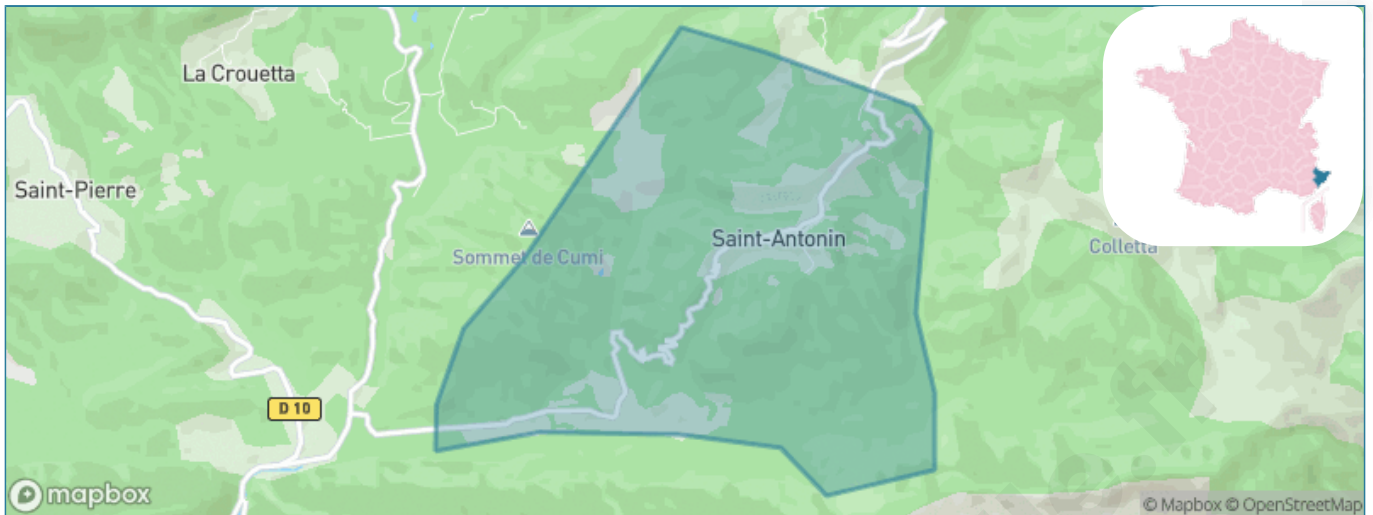

Version web

Ville de Saint-Antonin

Présenté par

BIEN dans
ma **VILLE** 

Sommaire

Situation géographique	3
Statistiques sur la population	4
Evolution du nombre d'habitants	4
Tranche d'âge	5
0-14 ans	5
15-29 ans	5
30-44 ans	5
45-59 ans	5
60-74 ans	5
75-89 ans	5
90 ans et +	5
Activité professionnelle	5
Agriculteurs	5
Artisans, Commerçants	5
Cadres et sup.	5
Professions intermédiaires	5
Employé	5
Ouvrier	5
Retraité	5
Autres	5
Niveau de diplôme	6
Sans diplôme ou CEP	6
Brevet, BEPC, DNB	6
CAP-BEP ou équivalent	6
BAC ou équivalent	6
BAC+2	6
BAC+3 ou +4	6
BAC+5 ou plus	6
Composition des ménages	6
Couple sans enfant	6
Couple avec enfant(s)	6
Famille monoparentale	6
Colocation / Autre	6
Personnes seules	6
Profils électoraux	7
Premier tour	7
Sécurité	8
Evolution du nombre d'infractions	8
Pour comparer	9
Services à la population	10
Commerce	10
Éducation	10
Villes autour de Saint-Antonin	11

Situation géographique

i Informations clés

- **Région** : Provence-Alpes-Côte d'Azur
- **Département** : Alpes-Maritimes
- **Code postal** : 06260
- **Superficie** : 6 km²

Statistiques sur la population

Nombre d'habitants