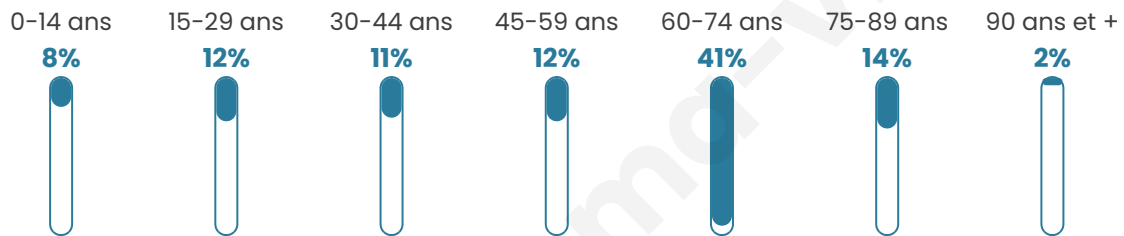

85

Age moyen

54 ans

Pop active

34.1%

Taux chômage

2.6%

Pop densité

14 h/km²

Revenu moyen

NC

Evolution du nombre d'habitants

Sources : Institut national de la statistique et des études économiques (insee) selon Les dernières parutions officielles de 2024 portant sur les années 2020, 2021 et 2022.

Tranche d'âge

Activité professionnelle

Niveau de diplôme

Composition des ménages

Profils électoraux

Premier tour

	Marine LE PEN	39.71 %
	Fabien ROUSSEL	13.24 %
	Jean LASSALLE	13.24 %
	Éric ZEMMOUR	13.24 %
	Emmanuel MACRON	10.29 %
	Jean-Luc MÉLENCHON	7.35 %
	Nicolas DUPONT-AIGNAN	2.94 %
	Nathalie ARTHAUD	0.00 %
	Anne HIDALGO	0.00 %
	Yannick JADOT	0.00 %
	Valérie PÉCRESSE	0.00 %
	Philippe POUTOU	0.00 %

87 inscrits

Participation : 79.31%

Votes blancs : 1.45%

Votes nuls : 0.00%

Second tour

	Emmanuel MACRON	22,64 %
	Marine LE PEN	77,36 %

87 inscrits

Participation : 71.26%