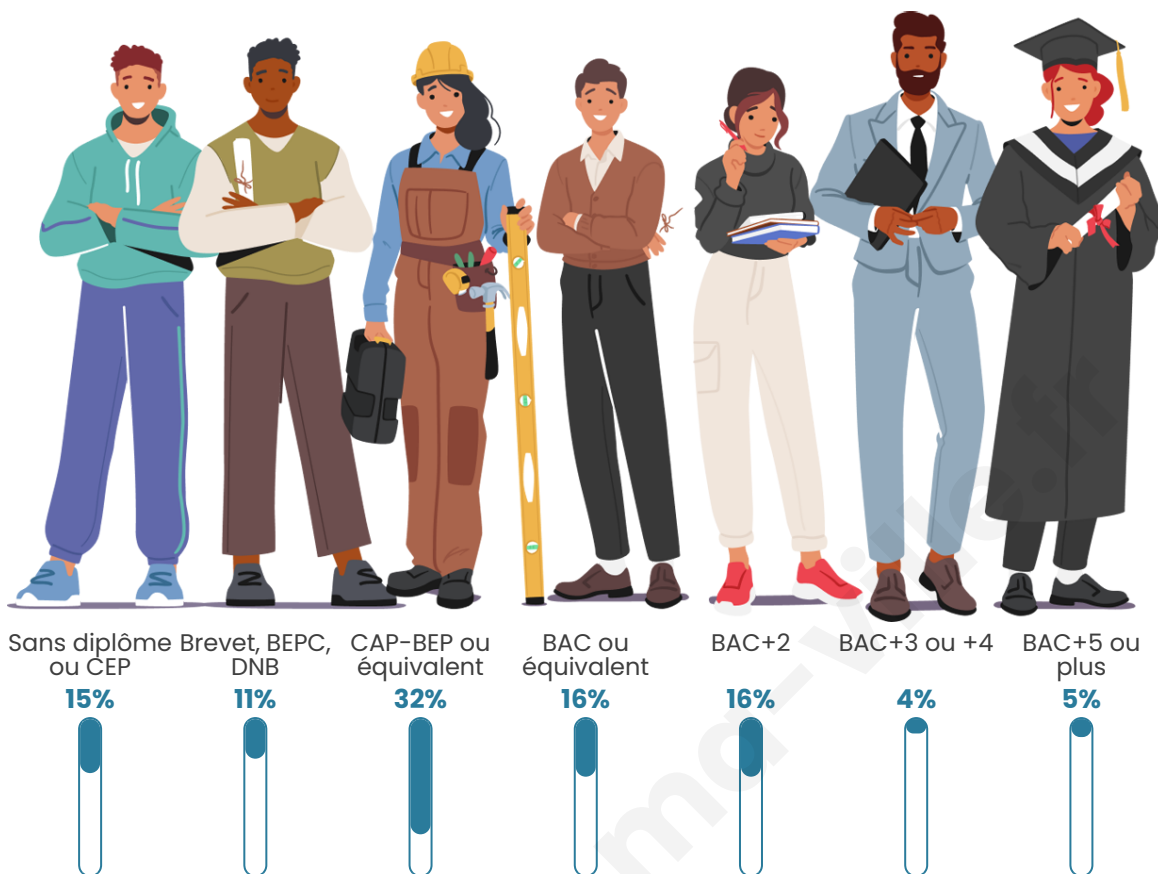

85

Age moyen

54 ans

Pop active

34.1%

Taux chômage

2.6%

Pop densité

Tranche d'âge

Activité professionnelle

Niveau de diplôme

Composition des ménages

Profils électoraux

Premier tour

	Marine LE PEN	39.71 %
	Fabien ROUSSEL	13.24 %
	Jean LASSALLE	13.24 %
	Éric ZEMMOUR	13.24 %
	Emmanuel MACRON	10.29 %
	Jean-Luc MÉLENCHON	7.35 %
	Nicolas DUPONT-AIGNAN	2.94 %
	Nathalie ARTHAUD	0.00 %
	Anne HIDALGO	0.00 %
	Yannick JADOT	0.00 %
	Valérie PÉCRESSE	0.00 %
	Philippe POUTOU	0.00 %