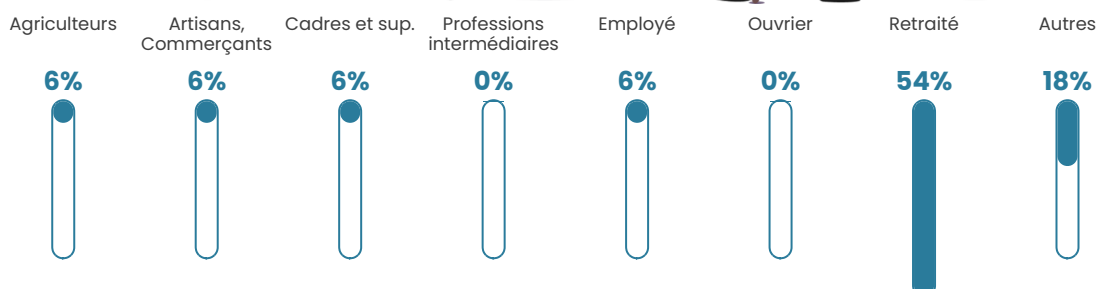

85

Age moyen

54 ans

Pop active

34.1%

Taux chômage

2.6%

Pop densité

14 h/km²

Revenu moyen

NC

Evolution du nombre d'habitants

Sources : Institut national de la statistique et des études économiques (insee) selon Les dernières parutions officielles de 2024 portant sur les années 2020, 2021 et 2022.

Tranche d'âge

Activité professionnelle

Niveau de diplôme

Composition des ménages

Profils électoraux

Premier tour

	Marine LE PEN	39.71 %
	Fabien ROUSSEL	13.24 %
	Jean LASSALLE	13.24 %
	Éric ZEMMOUR	13.24 %
	Emmanuel MACRON	10.29 %
	Jean-Luc MÉLENCHON	7.35 %
	Nicolas DUPONT-AIGNAN	2.94 %
	Nathalie ARTHAUD	0.00 %
	Anne HIDALGO	0.00 %
	Yannick JADOT	0.00 %
	Valérie PÉCRESSE	0.00 %
	Philippe POUTOU	0.00 %