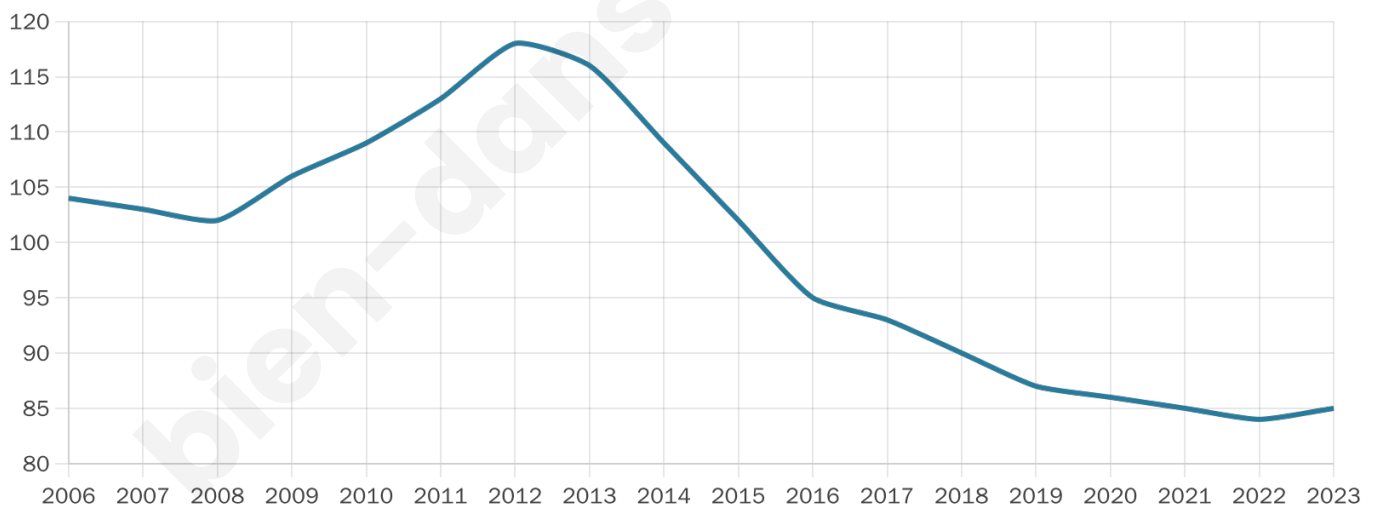

85

Age moyen

54 ans

Pop active

34.1%

Taux chômage

2.6%

Pop densité

14 h/km²

Revenu moyen

NC

Evolution du nombre d'habitants

Sources : Institut national de la statistique et des études économiques (insee) selon Les dernières parutions officielles de 2024 portant sur les années 2020, 2021 et 2022.