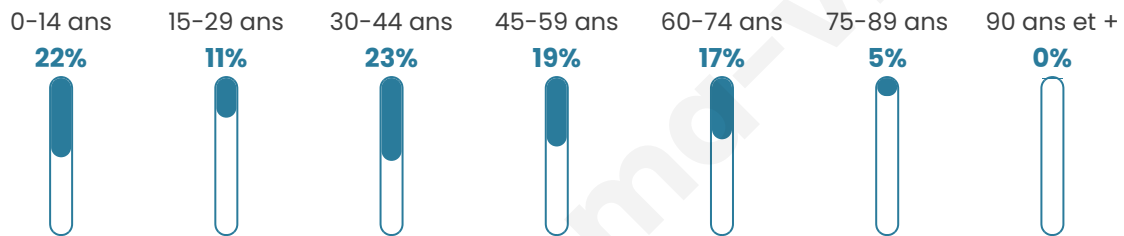

# Statistiques sur la population

Nombre d'habitants

**1 824**

Age moyen

**39 ans**

Pop active

**46.5%**

Taux chômage

**4.5%**

Pop densité

**76 h/km<sup>2</sup>**

Revenu moyen

**26 050 €/an**

## Evolution du nombre d'habitants

Sources : Institut national de la statistique et des études économiques (insee) selon Les dernières parutions officielles de 2024 portant sur les années 2020, 2021 et 2022.

## Tranche d'âge