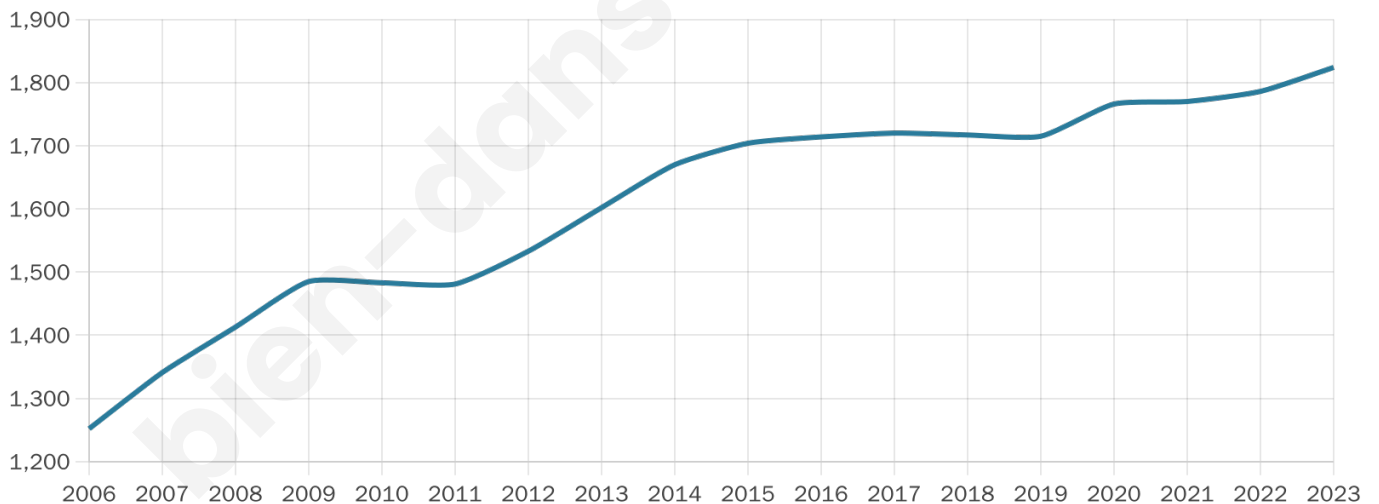

# Statistiques sur la population

Nombre d'habitants

**1 824**

Age moyen

**39 ans**

Pop active

**46.5%**

Taux chômage

**4.5%**

Pop densité

**76 h/km<sup>2</sup>**

Revenu moyen

**26 050 €/an**

## Evolution du nombre d'habitants

Sources : Institut national de la statistique et des études économiques (insee) selon Les dernières parutions officielles de 2024 portant sur les années 2020, 2021 et 2022.