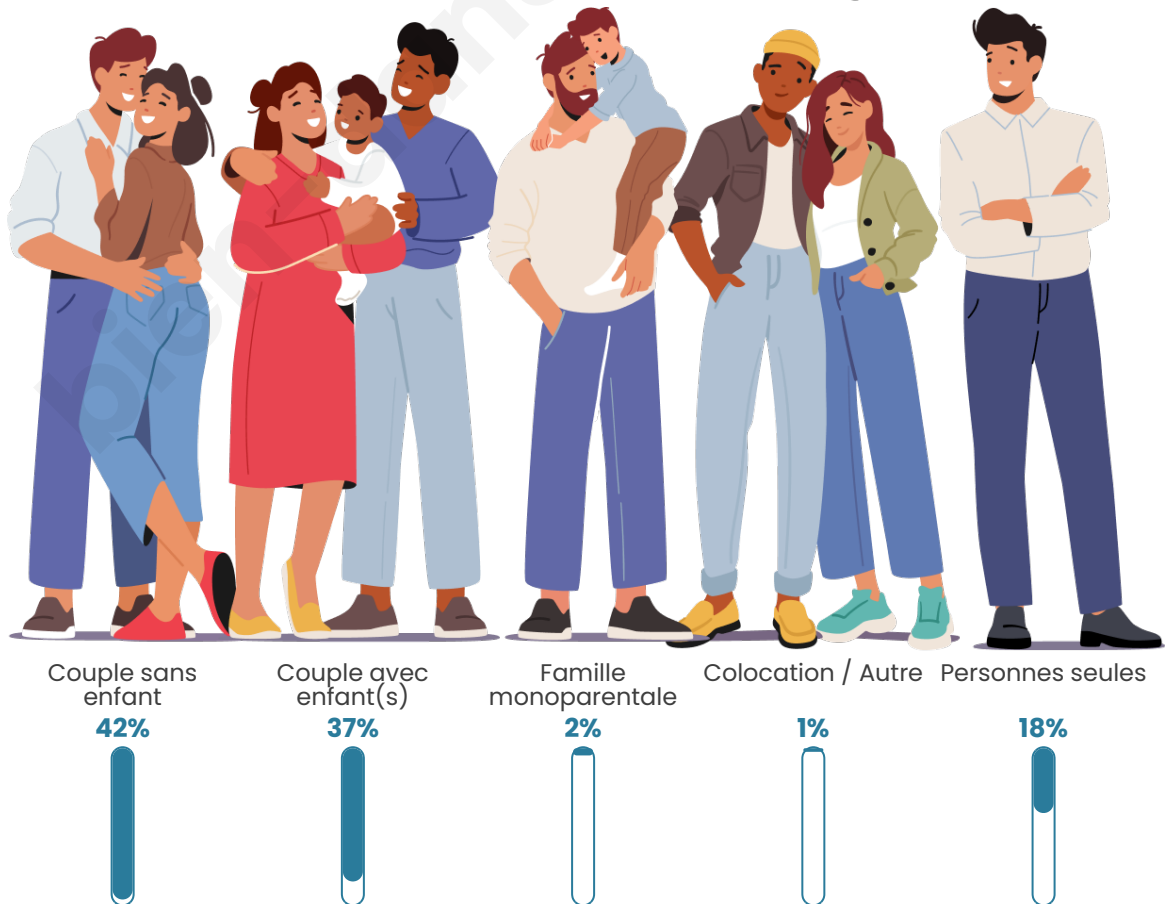

Nombre d'habitants

721

Age moyen

42 ans

Pop active

47.2%

Taux chômage

8.7%

Tranche d'âge

Activité professionnelle

Niveau de diplôme

Composition des ménages

Profils électoraux

Premier tour

	Marine LE PEN	28.77 %
	Jean-Luc MÉLENCHON	21.46 %
	Emmanuel MACRON	17.81 %
	Éric ZEMMOUR	10.73 %
	Jean LASSALLE	5.71 %
	Yannick JADOT	5.25 %
	Fabien ROUSSEL	4.11 %
	Valérie PÉCRESSE	2.28 %
	Nicolas DUPONT-AIGNAN	2.28 %
	Anne HIDALGO	1.37 %
	Philippe POUTOU	0.23 %
	Nathalie ARTHAUD	0.00 %