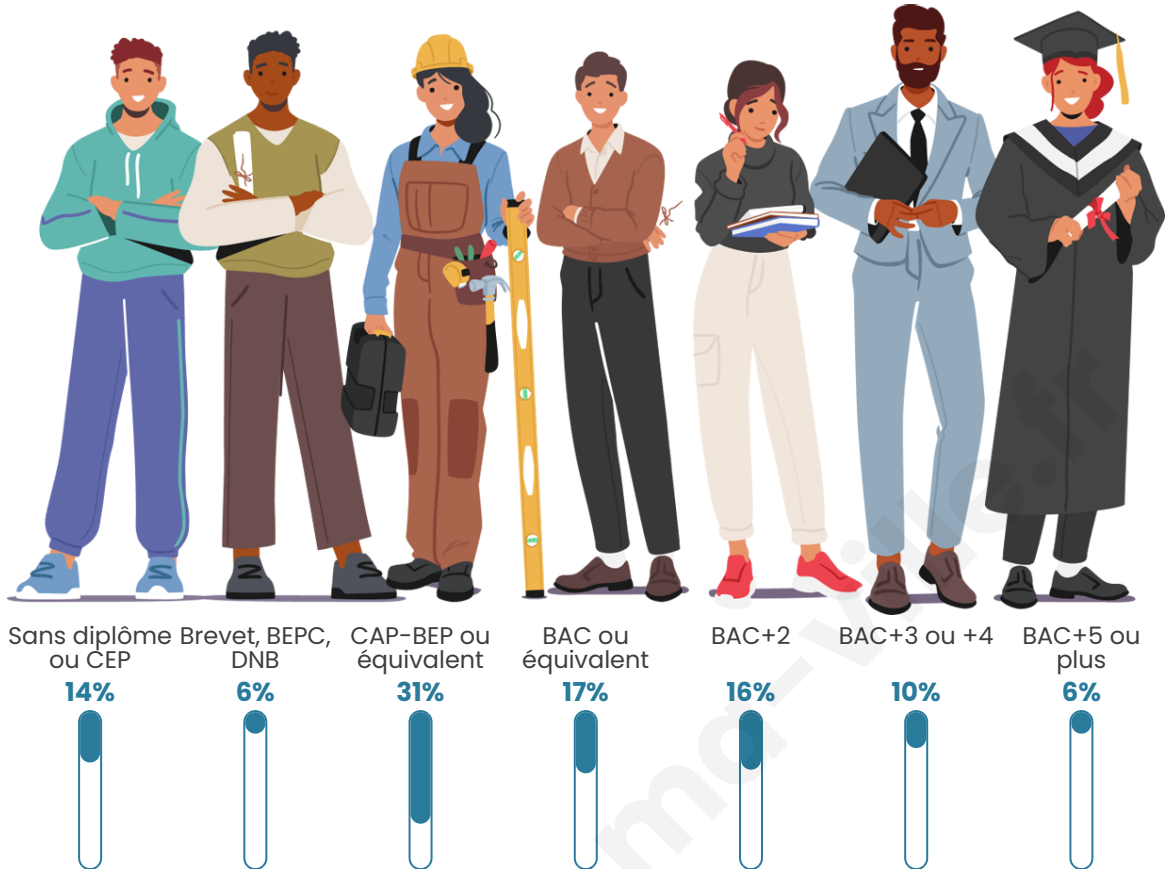

Nombre d'habitants

721

Age moyen

42 ans

Pop active

47.2%

Taux chômage

8.7%

Pop densité

72 h/km²

Revenu moyen

22 850 €/an

Evolution du nombre d'habitants

Sources : Institut national de la statistique et des études économiques (insee) selon Les dernières parutions officielles de 2024 portant sur les années 2020, 2021 et 2022.

Tranche d'âge

Activité professionnelle

Niveau de diplôme

Composition des ménages

Profils électoraux

Premier tour

	Marine LE PEN	28.77 %
	Jean-Luc MÉLENCHON	21.46 %
	Emmanuel MACRON	17.81 %
	Éric ZEMMOUR	10.73 %
	Jean LASSALLE	5.71 %
	Yannick JADOT	5.25 %
	Fabien ROUSSEL	4.11 %
	Valérie PÉCRESSE	2.28 %
	Nicolas DUPONT-AIGNAN	2.28 %
	Anne HIDALGO	1.37 %
	Philippe POUTOU	0.23 %
	Nathalie ARTHAUD	0.00 %