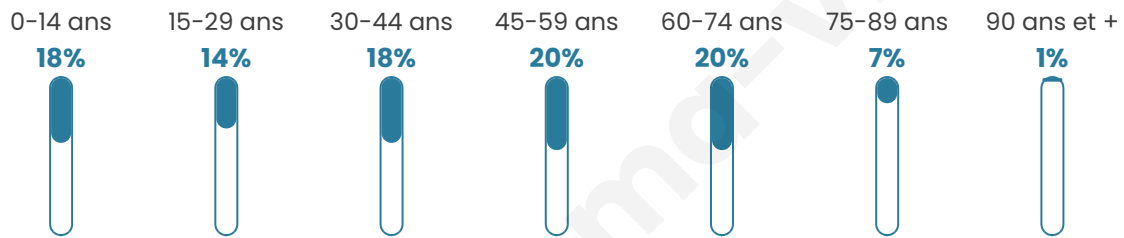

Nombre d'habitants

721

Age moyen

42 ans

Pop active

47.2%

Taux chômage

8.7%

Pop densité

72 h/km²

Revenu moyen

22 850 €/an

Evolution du nombre d'habitants

Sources : Institut national de la statistique et des études économiques (insee) selon Les dernières parutions officielles de 2024 portant sur les années 2020, 2021 et 2022.

Tranche d'âge

Activité professionnelle

Niveau de diplôme

Composition des ménages

Profils électoraux

Premier tour

	Marine LE PEN	28.77 %
	Jean-Luc MÉLENCHON	21.46 %
	Emmanuel MACRON	17.81 %
	Éric ZEMMOUR	10.73 %
	Jean LASSALLE	5.71 %
	Yannick JADOT	5.25 %
	Fabien ROUSSEL	4.11 %
	Valérie PÉCRESSE	2.28 %
	Nicolas DUPONT-AIGNAN	2.28 %
	Anne HIDALGO	1.37 %
	Philippe POUTOU	0.23 %
	Nathalie ARTHAUD	0.00 %

531 inscrits

Participation : 84.18%

Votes blancs : 1.57%

Votes nuls : 0.45%

Second tour

	Emmanuel MACRON	42,51 %
	Marine LE PEN	57,49 %

530 inscrits

Participation : 80.75%