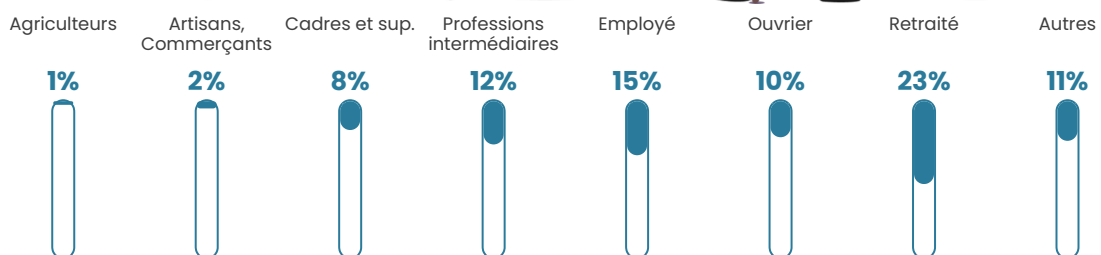

Pop densité

72 h/km²

Revenu moyen

22 850 €/an

Evolution du nombre d'habitants

Sources : Institut national de la statistique et des études économiques (insee) selon Les dernières parutions officielles de 2024 portant sur les années 2020, 2021 et 2022.

Tranche d'âge

Activité professionnelle

Niveau de diplôme

Composition des ménages

Profils électoraux

Premier tour

	Marine LE PEN	28.77 %
	Jean-Luc MÉLENCHON	21.46 %
	Emmanuel MACRON	17.81 %
	Éric ZEMMOUR	10.73 %
	Jean LASSALLE	5.71 %
	Yannick JADOT	5.25 %
	Fabien ROUSSEL	4.11 %
	Valérie PÉCRESSE	2.28 %
	Nicolas DUPONT-AIGNAN	2.28 %
	Anne HIDALGO	1.37 %
	Philippe POUTOU	0.23 %
	Nathalie ARTHAUD	0.00 %