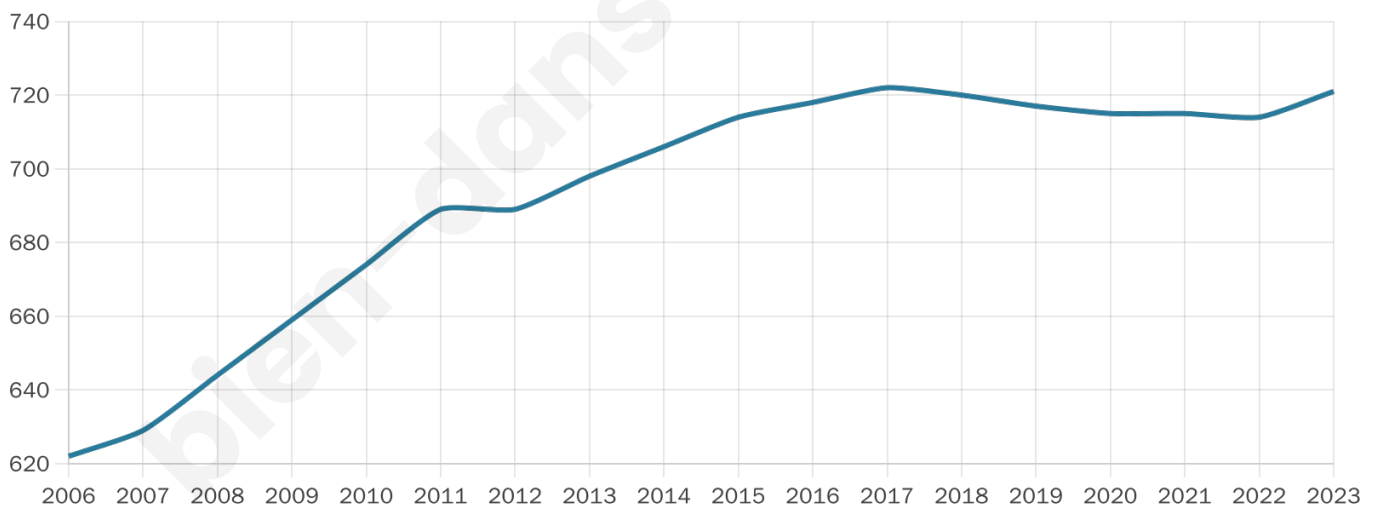

Nombre d'habitants

721

Age moyen

42 ans

Pop active

47.2%

Taux chômage

8.7%

Pop densité

72 h/km²

Revenu moyen

22 850 €/an

Evolution du nombre d'habitants

Sources : Institut national de la statistique et des études économiques (insee) selon Les dernières parutions officielles de 2024 portant sur les années 2020, 2021 et 2022.

Tranche d'âge

Activité professionnelle

Niveau de diplôme

Composition des ménages

Profils électoraux

Premier tour

	Marine LE PEN	28.77 %
	Jean-Luc MÉLENCHON	21.46 %
	Emmanuel MACRON	17.81 %
	Éric ZEMMOUR	10.73 %
	Jean LASSALLE	5.71 %
	Yannick JADOT	5.25 %
	Fabien ROUSSEL	4.11 %
	Valérie PÉCRESSE	2.28 %
	Nicolas DUPONT-AIGNAN	2.28 %
	Anne HIDALGO	1.37 %
	Philippe POUTOU	0.23 %
	Nathalie ARTHAUD	0.00 %