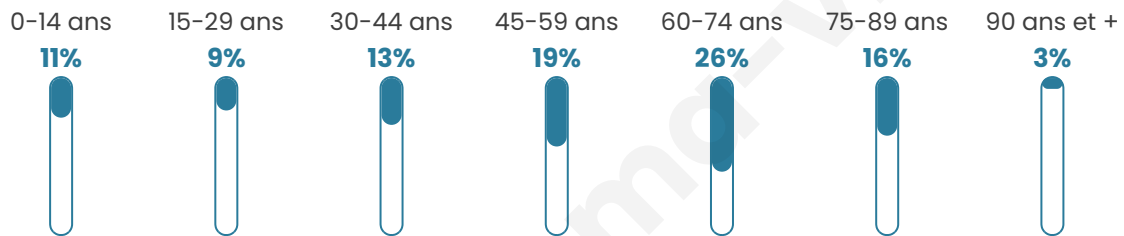

# Statistiques sur la population

Nombre d'habitants

**716**

Age moyen

**52 ans**

Pop active

**38.7%**

Taux chômage

**7%**

Pop densité

**11 h/km<sup>2</sup>**

Revenu moyen

**21 060 €/an**

## Evolution du nombre d'habitants

Sources : Institut national de la statistique et des études économiques (insee) selon Les dernières parutions officielles de 2024 portant sur les années 2020, 2021 et 2022.

## Tranche d'âge