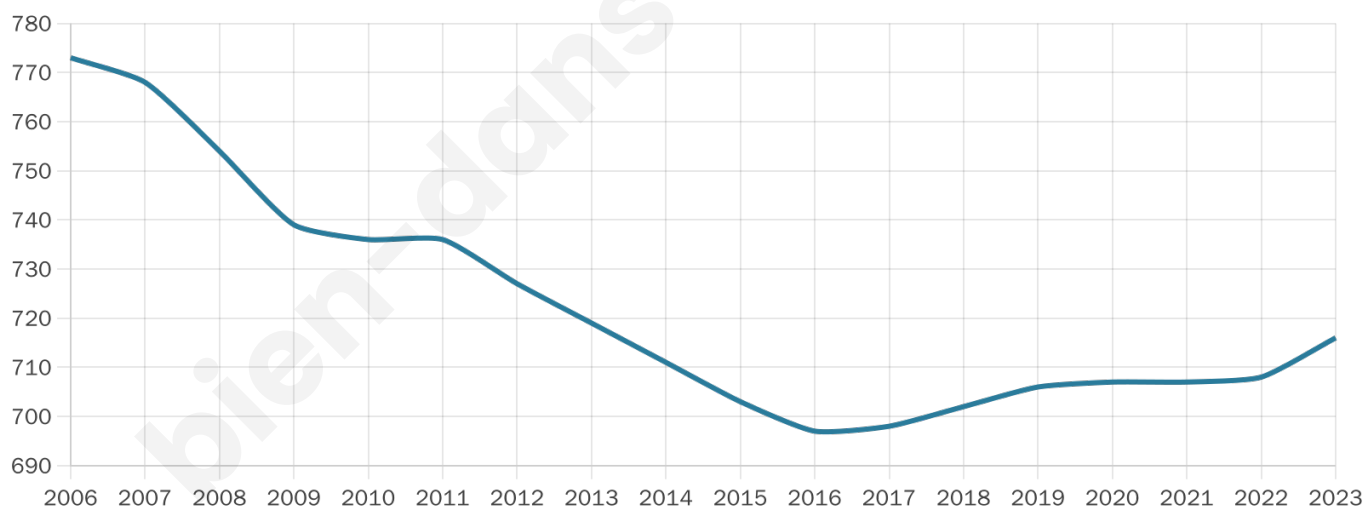

# Statistiques sur la population

Nombre d'habitants

**716**

Age moyen

**52 ans**

Pop active

**38.7%**

Taux chômage

**7%**

Pop densité

**11 h/km<sup>2</sup>**

Revenu moyen

**21 060 €/an**

## Evolution du nombre d'habitants

Sources : Institut national de la statistique et des études économiques (insee) selon Les dernières parutions officielles de 2024 portant sur les années 2020, 2021 et 2022.