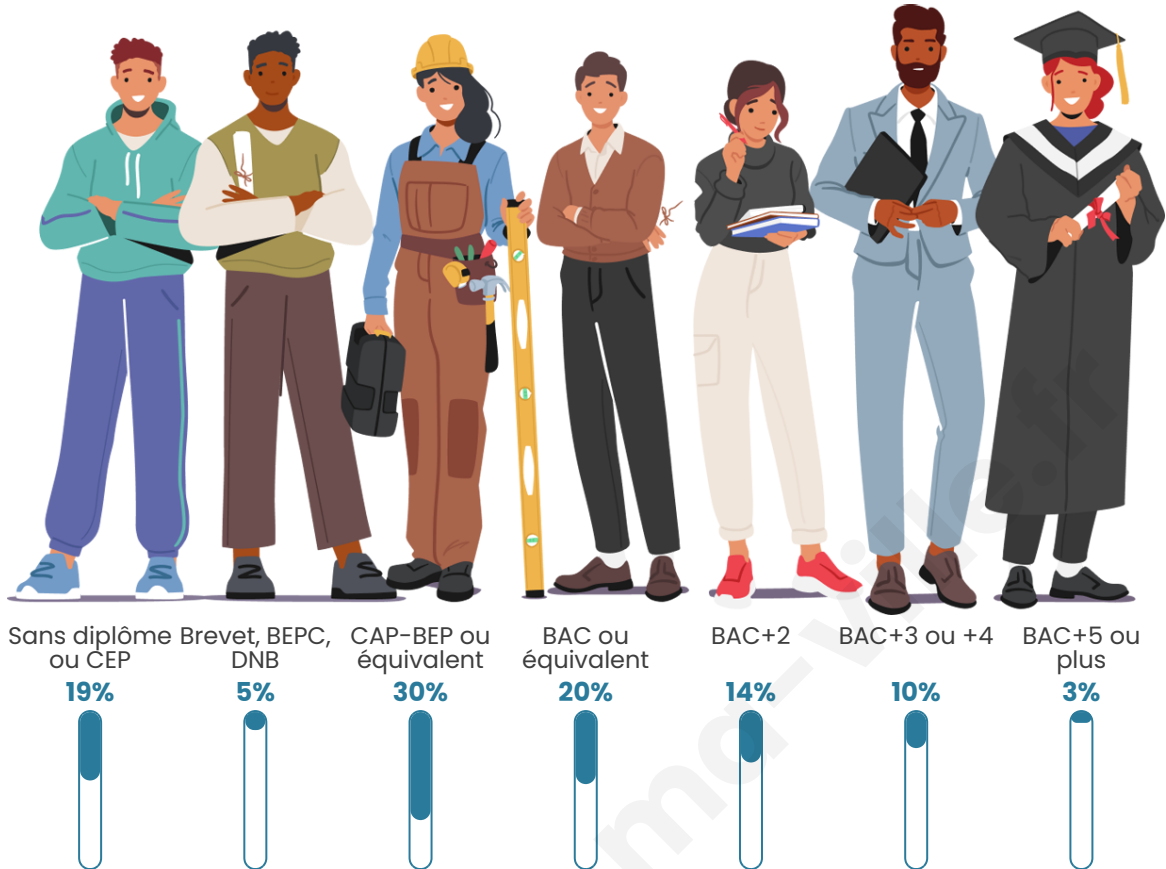

1 229

Age moyen

40 ans

Pop active

47%

Taux chômage

6.8%

Pop densité

Tranche d'âge

Activité professionnelle

Niveau de diplôme

Composition des ménages

Profils électoraux

Premier tour

	Emmanuel MACRON	31.11 %
	Marine LE PEN	30.40 %
	Jean-Luc MÉLENCHON	14.20 %
	Éric ZEMMOUR	7.10 %
	Yannick JADOT	3.69 %
	Jean LASSALLE	3.55 %
	Valérie PÉCRESE	3.13 %
	Anne HIDALGO	2.70 %
	Nicolas DUPONT- AIGNAN	2.56 %
	Fabien ROUSSEL	1.42 %
	Philippe POUTOU	0.14 %
	Nathalie ARTHAUD	0.00 %