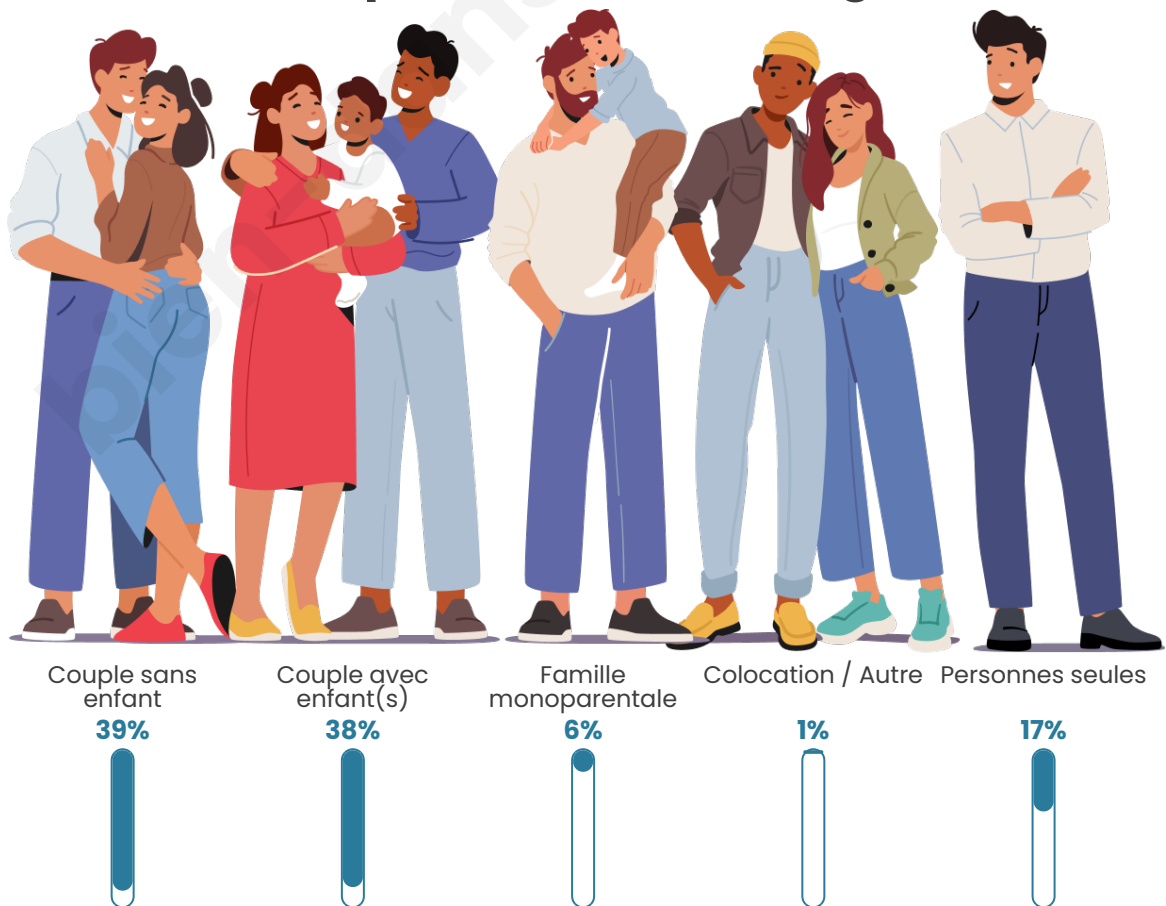

Tranche d'âge

Activité professionnelle

Niveau de diplôme

Composition des ménages

Profils électoraux

Premier tour

	Emmanuel MACRON	31.11 %
	Marine LE PEN	30.40 %
	Jean-Luc MÉLENCHON	14.20 %
	Éric ZEMMOUR	7.10 %
	Yannick JADOT	3.69 %
	Jean LASSALLE	3.55 %
	Valérie PÉCRESE	3.13 %
	Anne HIDALGO	2.70 %
	Nicolas DUPONT- AIGNAN	2.56 %
	Fabien ROUSSEL	1.42 %
	Philippe POUTOU	0.14 %
	Nathalie ARTHAUD	0.00 %