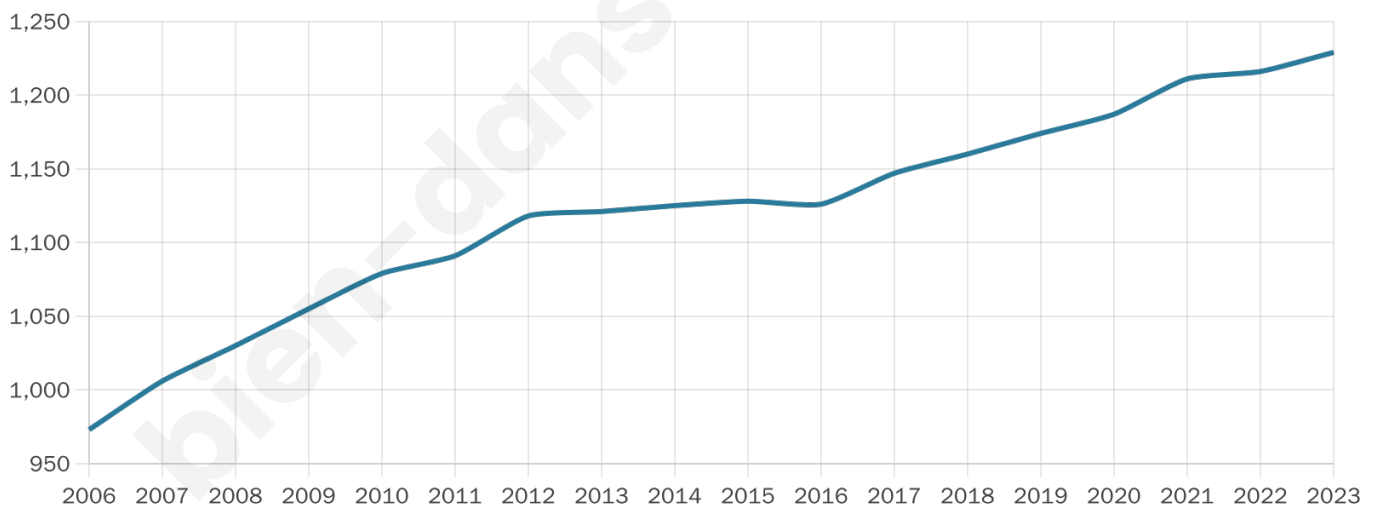

1 229

Age moyen

40 ans

Pop active

47%

Taux chômage

6.8%

Pop densité

51 h/km²

Revenu moyen

24 070 €/an

Evolution du nombre d'habitants

Sources : Institut national de la statistique et des études économiques (insee) selon Les dernières parutions officielles de 2024 portant sur les années 2020, 2021 et 2022.