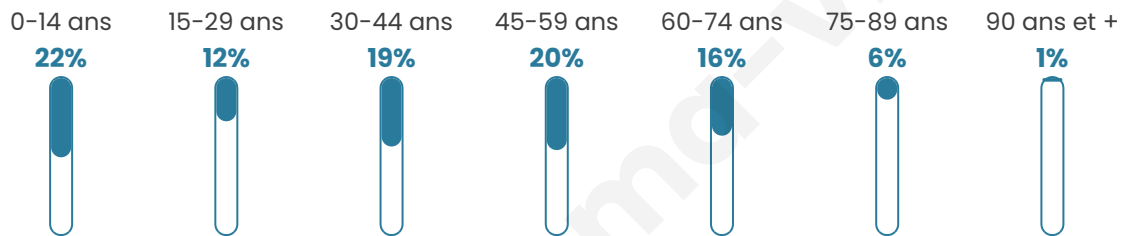

1 229

Age moyen

40 ans

Pop active

47%

Taux chômage

6.8%

Pop densité

51 h/km²

Revenu moyen

24 070 €/an

Evolution du nombre d'habitants

Sources : Institut national de la statistique et des études économiques (insee) selon Les dernières parutions officielles de 2024 portant sur les années 2020, 2021 et 2022.

Tranche d'âge

Activité professionnelle

Niveau de diplôme

Composition des ménages

Profils électoraux

Premier tour

	Emmanuel MACRON	31.11 %
	Marine LE PEN	30.40 %
	Jean-Luc MÉLENCHON	14.20 %
	Éric ZEMMOUR	7.10 %
	Yannick JADOT	3.69 %
	Jean LASSALLE	3.55 %
	Valérie PÉCRESE	3.13 %
	Anne HIDALGO	2.70 %
	Nicolas DUPONT- AIGNAN	2.56 %
	Fabien ROUSSEL	1.42 %
	Philippe POUTOU	0.14 %
	Nathalie ARTHAUD	0.00 %

901 inscrits

Participation : 79.69%

Votes blancs : 1.25%

Votes nuls : 0.70%

Second tour

	Emmanuel MACRON	51,46 %
	Marine LE PEN	48,54 %

901 inscrits

Participation : 79.13%