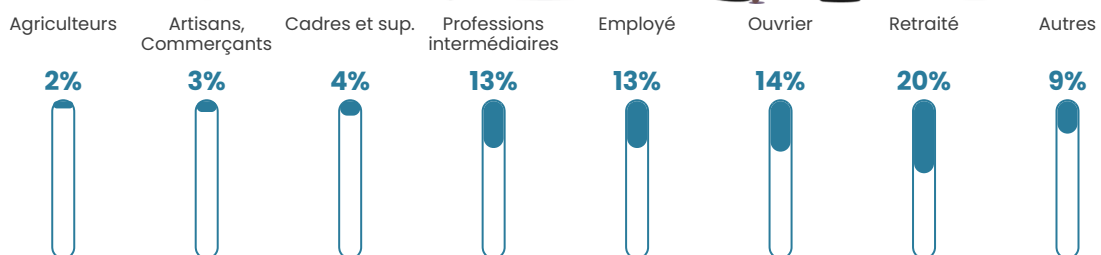

51 h/km²

Revenu moyen

24 070 €/an

Evolution du nombre d'habitants

Sources : Institut national de la statistique et des études économiques (insee) selon Les dernières parutions officielles de 2024 portant sur les années 2020, 2021 et 2022.

Tranche d'âge

Activité professionnelle

Niveau de diplôme

Composition des ménages

Profils électoraux

Premier tour

	Emmanuel MACRON	31.11 %
	Marine LE PEN	30.40 %
	Jean-Luc MÉLENCHON	14.20 %
	Éric ZEMMOUR	7.10 %
	Yannick JADOT	3.69 %
	Jean LASSALLE	3.55 %
	Valérie PÉCRESE	3.13 %
	Anne HIDALGO	2.70 %
	Nicolas DUPONT- AIGNAN	2.56 %
	Fabien ROUSSEL	1.42 %
	Philippe POUTOU	0.14 %
	Nathalie ARTHAUD	0.00 %