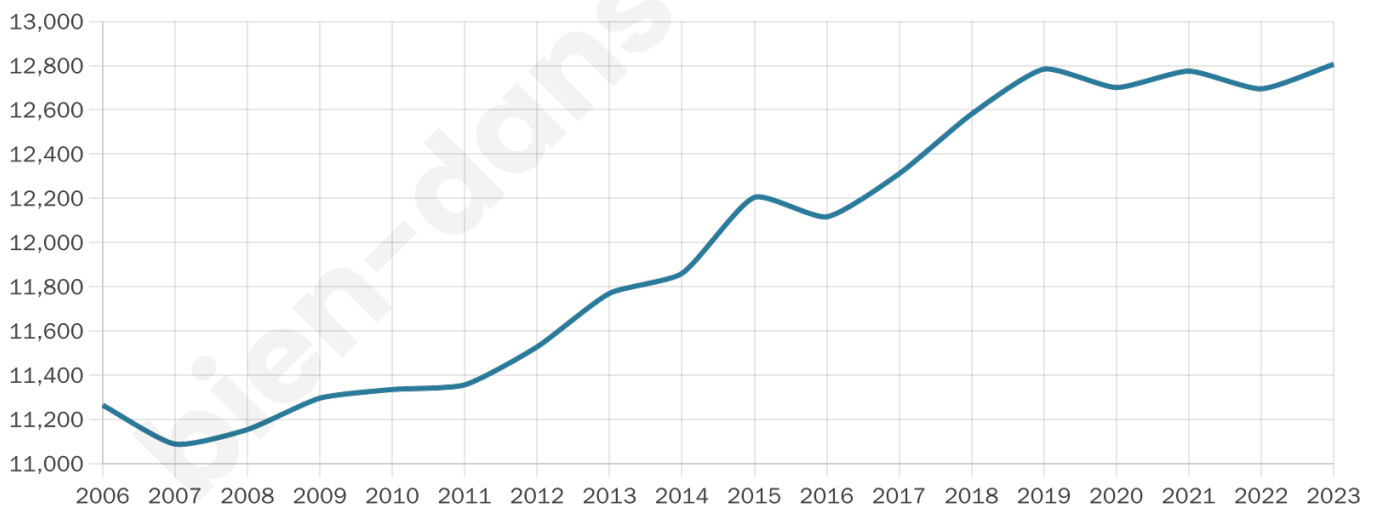

Version web

Ville de Saint-André-les- Vergers

Présenté par

BIEN dans
ma **VILLE** 

Sommaire

Situation géographique	3
Statistiques sur la population	4
Evolution du nombre d'habitants	4
Tranche d'âge	5
0-14 ans	5
15-29 ans	5
30-44 ans	5
45-59 ans	5
60-74 ans	5
75-89 ans	5
90 ans et +	5
Activité professionnelle	5
Agriculteurs	5
Artisans, Commerçants	5
Cadres et sup.	5
Professions intermédiaires	5
Employé	5
Ouvrier	5
Retraité	5
Autres	5
Niveau de diplôme	6
Sans diplôme ou CEP	6
Brevet, BEPC, DNB	6
CAP-BEP ou équivalent	6
BAC ou équivalent	6
BAC+2	6
BAC+3 ou +4	6
BAC+5 ou plus	6
Composition des ménages	6
Couple sans enfant	6
Couple avec enfant(s)	6
Famille monoparentale	6
Colocation / Autre	6
Personnes seules	6
Profil électoraux	7
Premier tour	7
Sécurité	8
Evolution du nombre d'infractions	8
Pour comparer	9
Services à la population	10
Commerce	10
Éducation	10
Villes autour de Saint-André-les-Vergers	11
Avis sur la ville de Saint-André-les-Vergers	12
Moyenne par critère	12
Villes autour de Saint-André-les-Vergers	12
Répartition des avis par note	12
Répartition des avis par note	12

41 ans

Pop active

43.3%

Taux chômage

10.8%

Pop densité

2 561 h/km²

Revenu moyen

21 440 €/an

Evolution du nombre d'habitants

Sources : Institut national de la statistique et des études économiques (insee) selon Les dernières parutions officielles de 2024 portant sur les années 2020, 2021 et 2022.