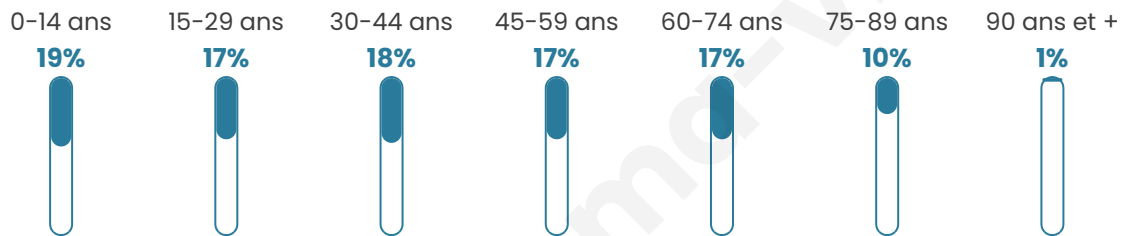

Situation géographique

i Informations clés

- **Région** : Grand Est
- **Département** : Aube
- **Code postal** : 10120
- **Superficie** : 5 km²

Statistiques sur la population

Nombre d'habitants

12 806

Age moyen

41 ans

Pop active

43.3%

Taux chômage

10.8%

Pop densité

2 561 h/km²

Revenu moyen

21 440 €/an

Evolution du nombre d'habitants

Sources : Institut national de la statistique et des études économiques (insee) selon Les dernières parutions officielles de 2024 portant sur les années 2020, 2021 et 2022.

Tranche d'âge

Activité professionnelle

Niveau de diplôme

Composition des ménages

Profils électoraux

Premier tour

	Emmanuel MACRON	30.82 %
	Marine LE PEN	24.05 %
	Jean-Luc MÉLENCHON	19.39 %
	Éric ZEMMOUR	6.94 %
	Valérie PÉCRESE	5.26 %
	Yannick JADOT	3.89 %
	Fabien ROUSSEL	2.73 %
	Jean LASSALLE	2.33 %
	Nicolas DUPONT- AIGNAN	2.24 %
	Anne HIDALGO	1.19 %
	Nathalie ARTHAUD	0.63 %
	Philippe POUTOU	0.53 %