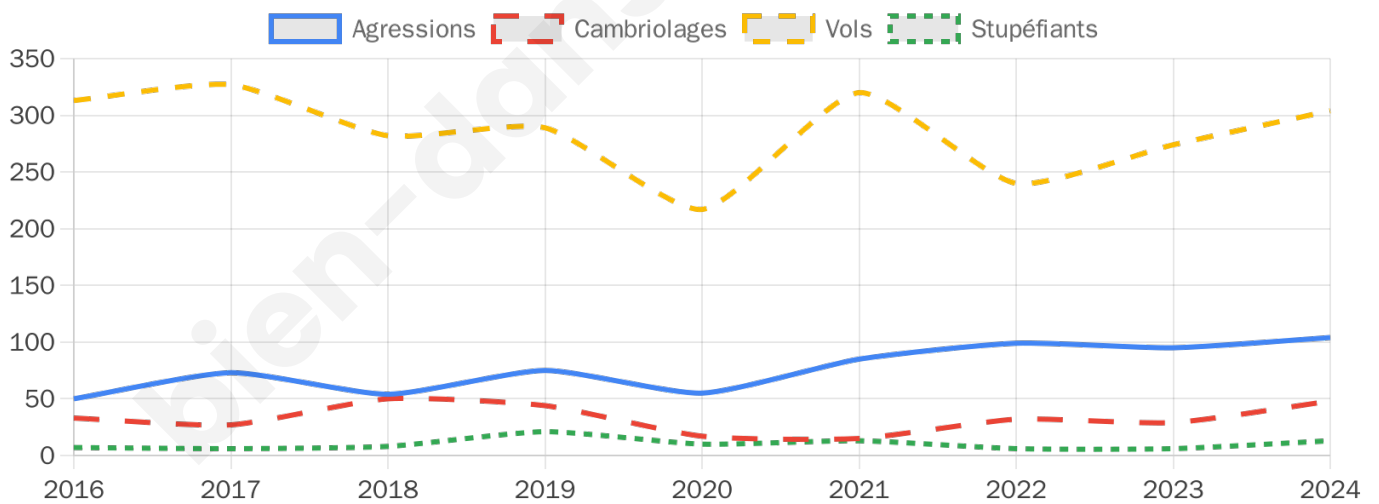

8 249 inscrits

Participation : 70.42%

Votes blancs : 1.10%

Votes nuls : 0.69%

Second tour

	Emmanuel MACRON	60,29 %
	Marine LE PEN	39,71 %

8 253 inscrits

Participation : 70.18%

Votes blancs : 5.8%

Votes nuls : 2.3%

Sécurité

Agressions physiques / sexuelles

104

Cambriolages

48

Vols / dégradations

304

Stupéfiants

13

Evolution du nombre d'infractions

Pour comparer

(en proportion du nombre d'habitants)

Sources : Bases statistiques communale, départementale et régionale de la délinquance enregistrée par la police et la gendarmerie nationales selon les dernières parutions officielles de 2025 portant sur l'année 2024 ([data.gouv](https://data.gouv.fr)).