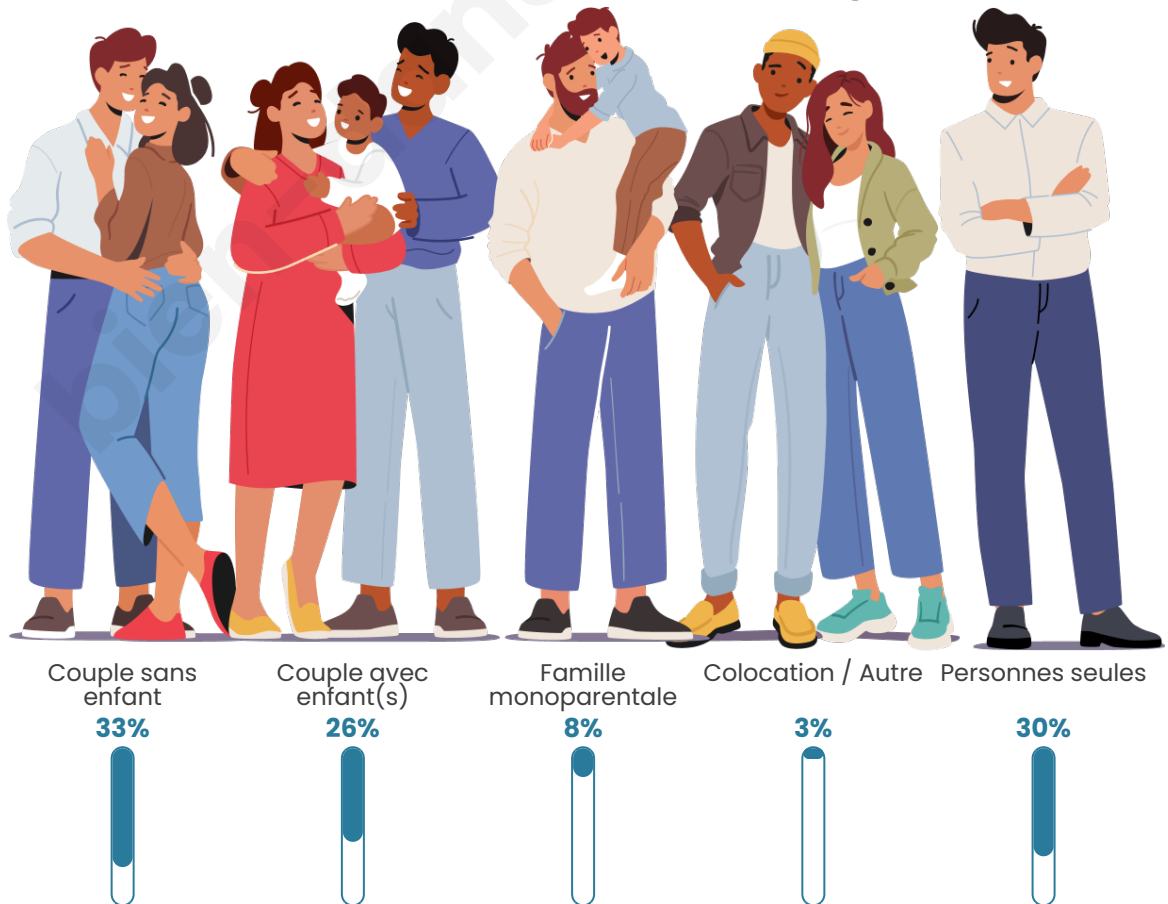

Tranche d'âge

Activité professionnelle

Niveau de diplôme

Composition des ménages

Profils électoraux

Premier tour

	Emmanuel MACRON	30.82 %
	Marine LE PEN	24.05 %
	Jean-Luc MÉLENCHON	19.39 %
	Éric ZEMMOUR	6.94 %
	Valérie PÉCRESE	5.26 %
	Yannick JADOT	3.89 %
	Fabien ROUSSEL	2.73 %
	Jean LASSALLE	2.33 %
	Nicolas DUPONT- AIGNAN	2.24 %
	Anne HIDALGO	1.19 %
	Nathalie ARTHAUD	0.63 %
	Philippe POUTOU	0.53 %