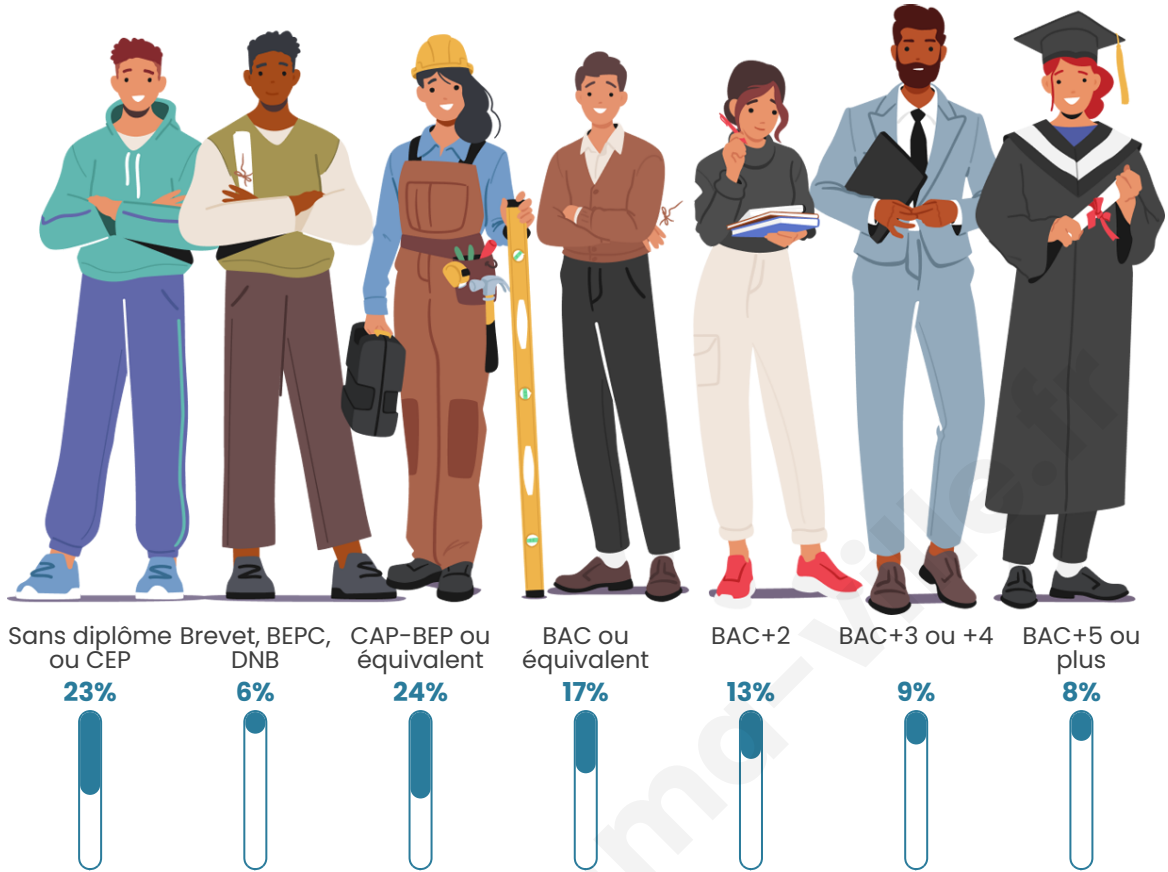

Tranche d'âge

Activité professionnelle

Niveau de diplôme

Composition des ménages

Profils électoraux

Premier tour

	Emmanuel MACRON	30.82 %
	Marine LE PEN	24.05 %
	Jean-Luc MÉLENCHON	19.39 %
	Éric ZEMMOUR	6.94 %
	Valérie PÉCRESE	5.26 %
	Yannick JADOT	3.89 %
	Fabien ROUSSEL	2.73 %
	Jean LASSALLE	2.33 %
	Nicolas DUPONT- AIGNAN	2.24 %
	Anne HIDALGO	1.19 %
	Nathalie ARTHAUD	0.63 %
	Philippe POUTOU	0.53 %