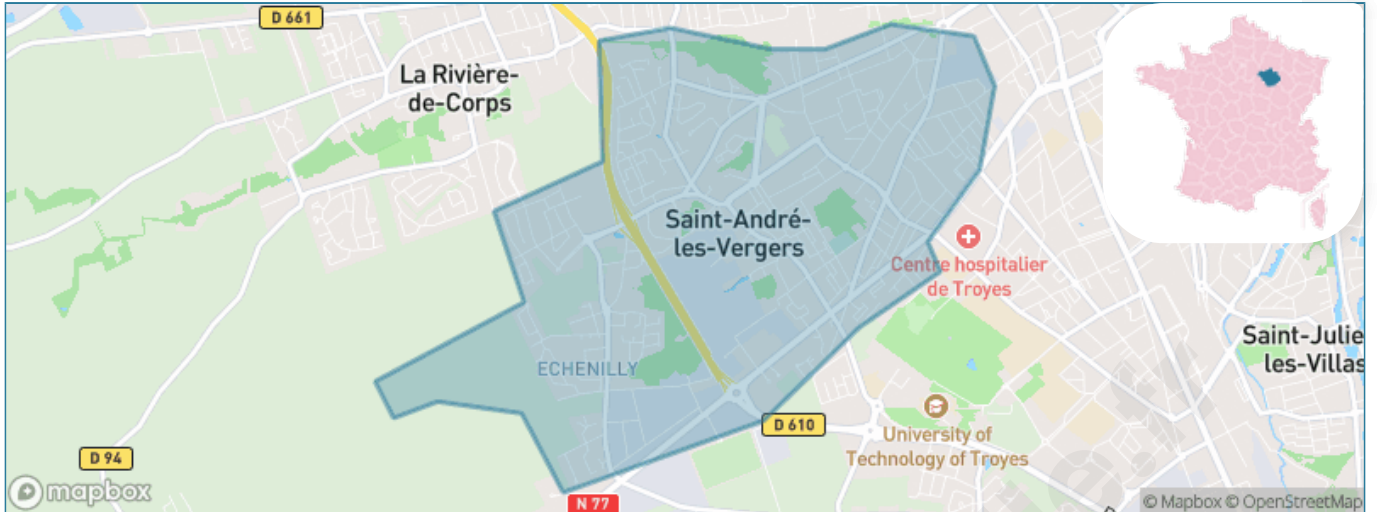

Version web

Ville de Saint-André-les- Vergers

Présenté par

BIEN dans
ma **VILLE** 

Sommaire

Situation géographique	3
Statistiques sur la population	4
Evolution du nombre d'habitants	4
Tranche d'âge	5
0-14 ans	5
15-29 ans	5
30-44 ans	5
45-59 ans	5
60-74 ans	5
75-89 ans	5
90 ans et +	5
Activité professionnelle	5
Agriculteurs	5
Artisans, Commerçants	5
Cadres et sup.	5
Professions intermédiaires	5
Employé	5
Ouvrier	5
Retraité	5
Autres	5
Niveau de diplôme	6
Sans diplôme ou CEP	6
Brevet, BEPC, DNB	6
CAP-BEP ou équivalent	6
BAC ou équivalent	6
BAC+2	6
BAC+3 ou +4	6
BAC+5 ou plus	6
Composition des ménages	6
Couple sans enfant	6
Couple avec enfant(s)	6
Famille monoparentale	6
Colocation / Autre	6
Personnes seules	6
Profil électoraux	7
Premier tour	7
Sécurité	8
Evolution du nombre d'infractions	8
Pour comparer	9
Services à la population	10
Commerce	10
Éducation	10
Villes autour de Saint-André-les-Vergers	11
Avis sur la ville de Saint-André-les-Vergers	12
Moyenne par critère	12
Villes autour de Saint-André-les-Vergers	12
Répartition des avis par note	12
Répartition des avis par note	12

Situation géographique

i Informations clés

- **Région** : Grand Est
- **Département** : Aube
- **Code postal** : 10120
- **Superficie** : 5 km²

Statistiques sur la population

Nombre d'habitants

12 806

Age moyen