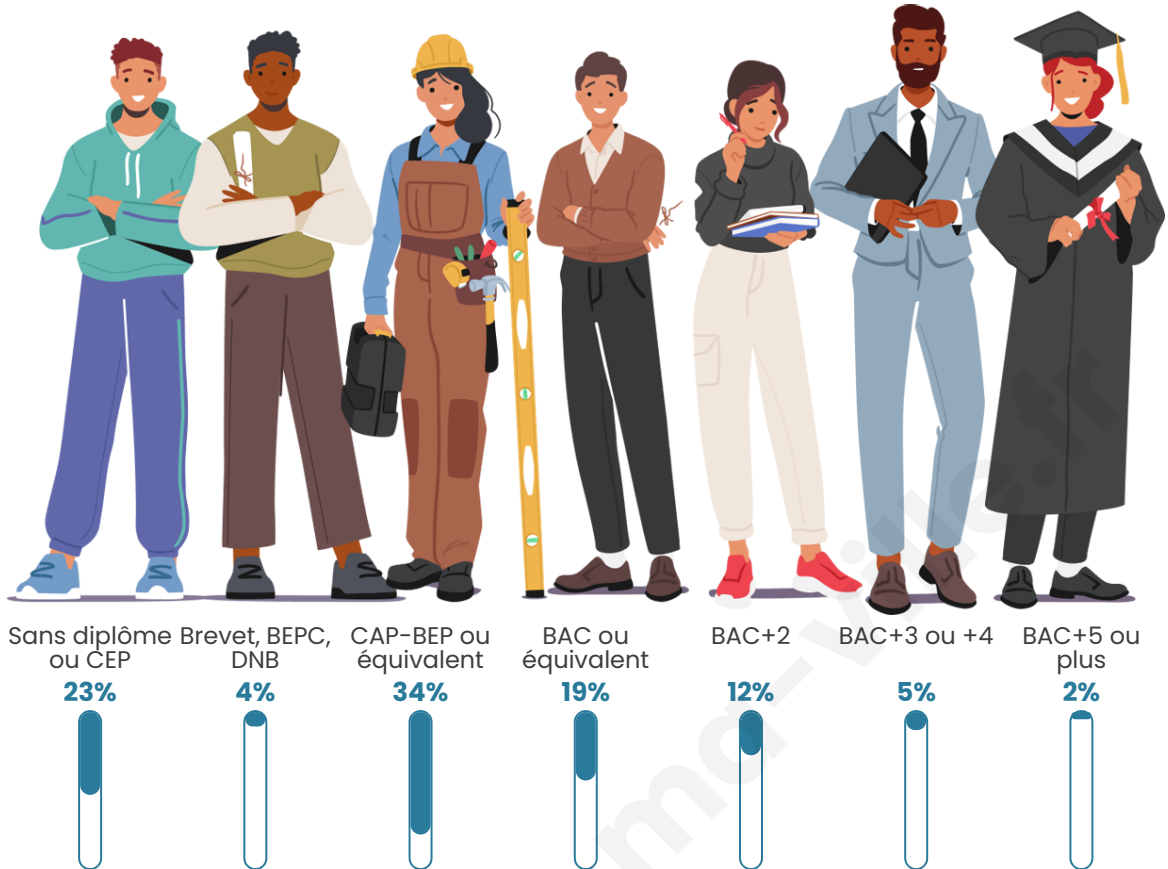

Age moyen

36 ans

Pop active

52.7%

Taux chômage

3.1%

Pop densité

98 h/km²

Tranche d'âge

Activité professionnelle

Niveau de diplôme

Composition des ménages

Profils électoraux

Premier tour

	Emmanuel MACRON	43.08 %
	Marine LE PEN	25.79 %
	Jean-Luc MÉLENCHON	10.32 %
	Valérie PÉCRESSÉ	4.80 %
	Yannick JADOT	3.89 %
	Éric ZEMMOUR	3.26 %
	Jean LASSALLE	2.53 %
	Fabien ROUSSEL	1.99 %
	Anne HIDALGO	1.45 %
	Nicolas DUPONT- AIGNAN	1.36 %
	Philippe POUTOU	1.09 %
	Nathalie ARTHAUD	0.45 %