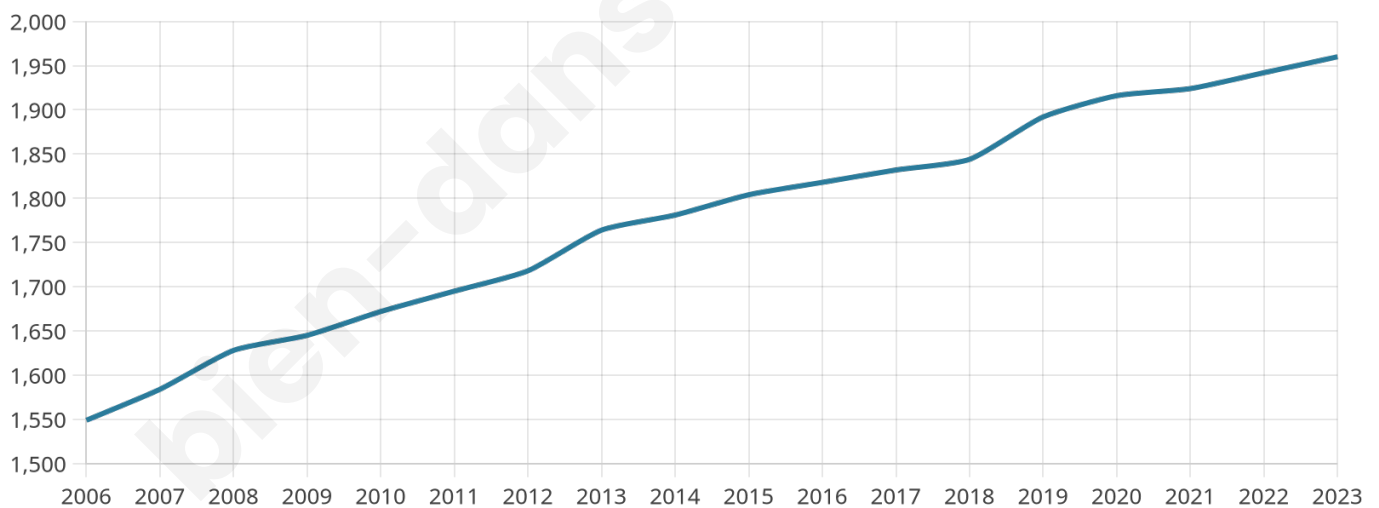

Version web

Ville de Saint-André- Goule-d'Oie

Présenté par

BIEN dans
ma **VILLE** 

Sommaire

Situation géographique	3
Statistiques sur la population	4
Evolution du nombre d'habitants	4
Tranche d'âge	5
0-14 ans	5
15-29 ans	5
30-44 ans	5
45-59 ans	5
60-74 ans	5
75-89 ans	5
90 ans et +	5
Activité professionnelle	5
Agriculteurs	5
Artisans, Commerçants	5
Cadres et sup.	5
Professions intermédiaires	5
Employé	5
Ouvrier	5
Retraité	5
Autres	5
Niveau de diplôme	6
Sans diplôme ou CEP	6
Brevet, BEPC, DNB	6
CAP-BEP ou équivalent	6
BAC ou équivalent	6
BAC+2	6
BAC+3 ou +4	6
BAC+5 ou plus	6
Composition des ménages	6
Couple sans enfant	6
Couple avec enfant(s)	6
Famille monoparentale	6
Colocation / Autre	6
Personnes seules	6
Profils électoraux	7
Premier tour	7
Sécurité	8
Evolution du nombre d'infractions	8
Pour comparer	9
Services à la population	10
Commerce	10
Éducation	10
Villes autour de Saint-André-Goule-d'Oie	12

Age moyen

36 ans

Pop active

52.7%

Taux chômage

3.1%

Pop densité

98 h/km²

Revenu moyen

23 110 €/an

Evolution du nombre d'habitants

Sources : Institut national de la statistique et des études économiques (insee) selon Les dernières parutions officielles de 2024 portant sur les années 2020, 2021 et 2022.