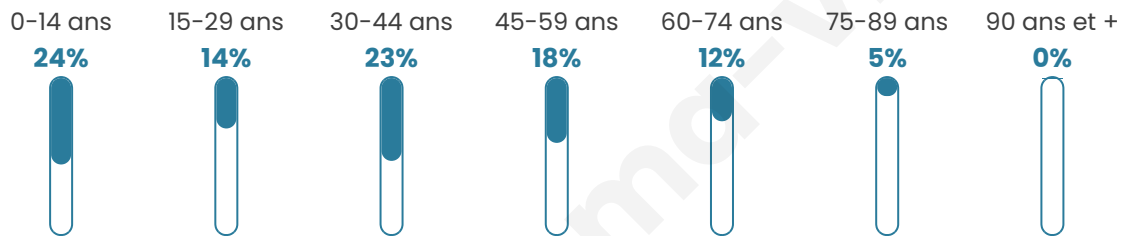

Age moyen

36 ans

Pop active

52.7%

Taux chômage

3.1%

Pop densité

98 h/km²

Revenu moyen

23 110 €/an

Evolution du nombre d'habitants

Sources : Institut national de la statistique et des études économiques (insee) selon Les dernières parutions officielles de 2024 portant sur les années 2020, 2021 et 2022.

Tranche d'âge

Activité professionnelle

Niveau de diplôme

Composition des ménages

Profils électoraux

Premier tour

	Emmanuel MACRON	43.08 %
	Marine LE PEN	25.79 %
	Jean-Luc MÉLENCHON	10.32 %
	Valérie PÉCRESSÉ	4.80 %
	Yannick JADOT	3.89 %
	Éric ZEMMOUR	3.26 %
	Jean LASSALLE	2.53 %
	Fabien ROUSSEL	1.99 %
	Anne HIDALGO	1.45 %
	Nicolas DUPONT- AIGNAN	1.36 %
	Philippe POUTOU	1.09 %
	Nathalie ARTHAUD	0.45 %