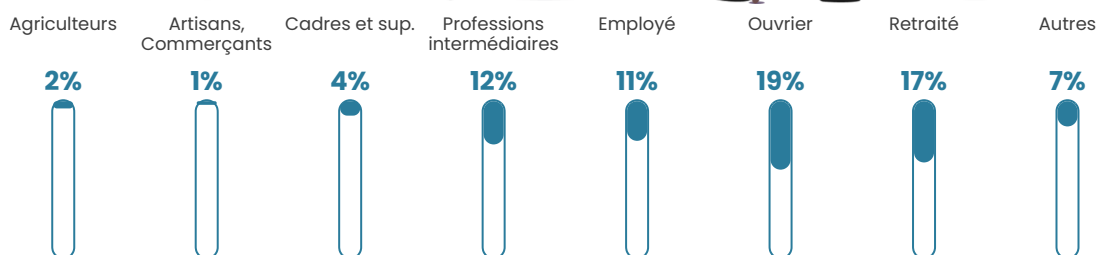

Revenu moyen

23 110 €/an

Evolution du nombre d'habitants

Sources : Institut national de la statistique et des études économiques (insee) selon Les dernières parutions officielles de 2024 portant sur les années 2020, 2021 et 2022.

Tranche d'âge

Activité professionnelle

Niveau de diplôme

Composition des ménages

Profils électoraux

Premier tour

	Emmanuel MACRON	43.08 %
	Marine LE PEN	25.79 %
	Jean-Luc MÉLENCHON	10.32 %
	Valérie PÉCRESSÉ	4.80 %
	Yannick JADOT	3.89 %
	Éric ZEMMOUR	3.26 %
	Jean LASSALLE	2.53 %
	Fabien ROUSSEL	1.99 %
	Anne HIDALGO	1.45 %
	Nicolas DUPONT- AIGNAN	1.36 %
	Philippe POUTOU	1.09 %
	Nathalie ARTHAUD	0.45 %