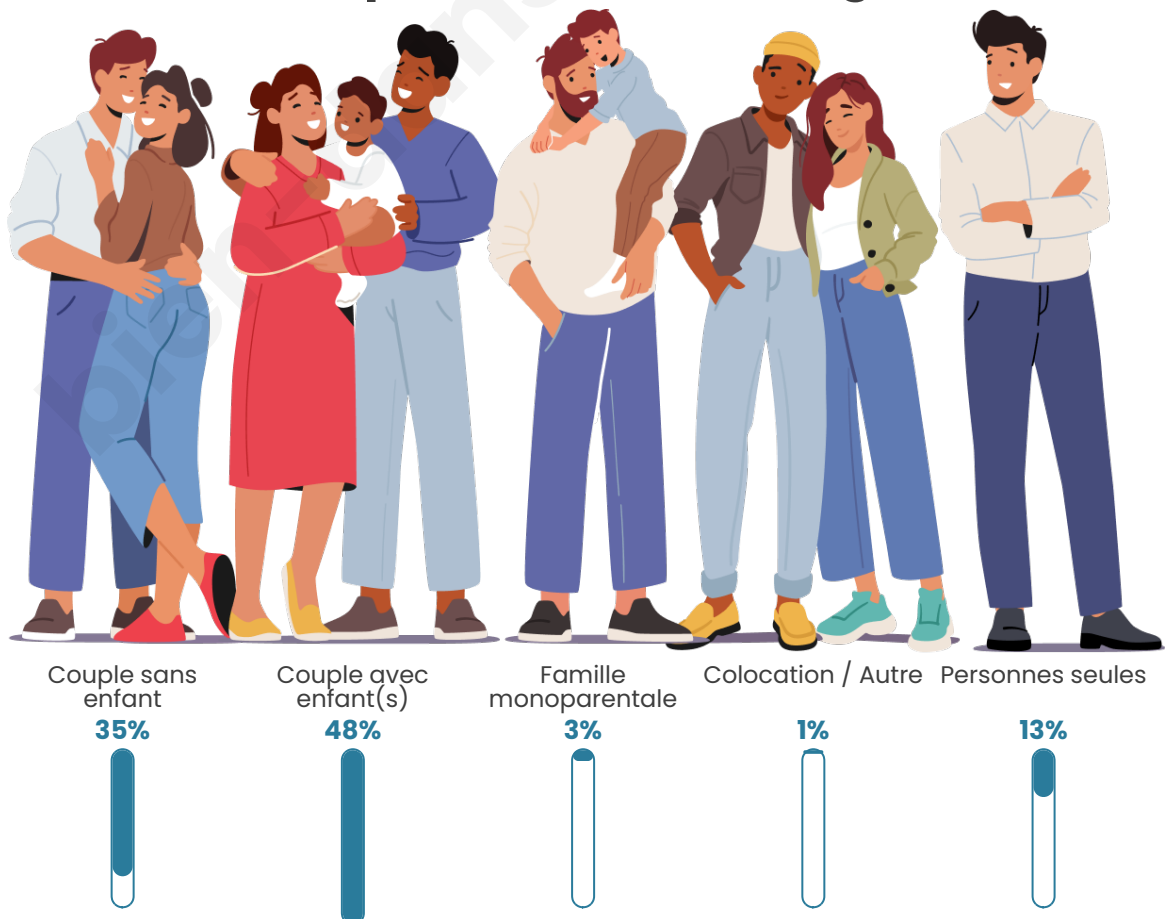

Tranche d'âge

Activité professionnelle

Niveau de diplôme

Composition des ménages

Profils électoraux

Premier tour

	Emmanuel MACRON	43.08 %
	Marine LE PEN	25.79 %
	Jean-Luc MÉLENCHON	10.32 %
	Valérie PÉCRESSÉ	4.80 %
	Yannick JADOT	3.89 %
	Éric ZEMMOUR	3.26 %
	Jean LASSALLE	2.53 %
	Fabien ROUSSEL	1.99 %
	Anne HIDALGO	1.45 %
	Nicolas DUPONT- AIGNAN	1.36 %
	Philippe POUTOU	1.09 %
	Nathalie ARTHAUD	0.45 %