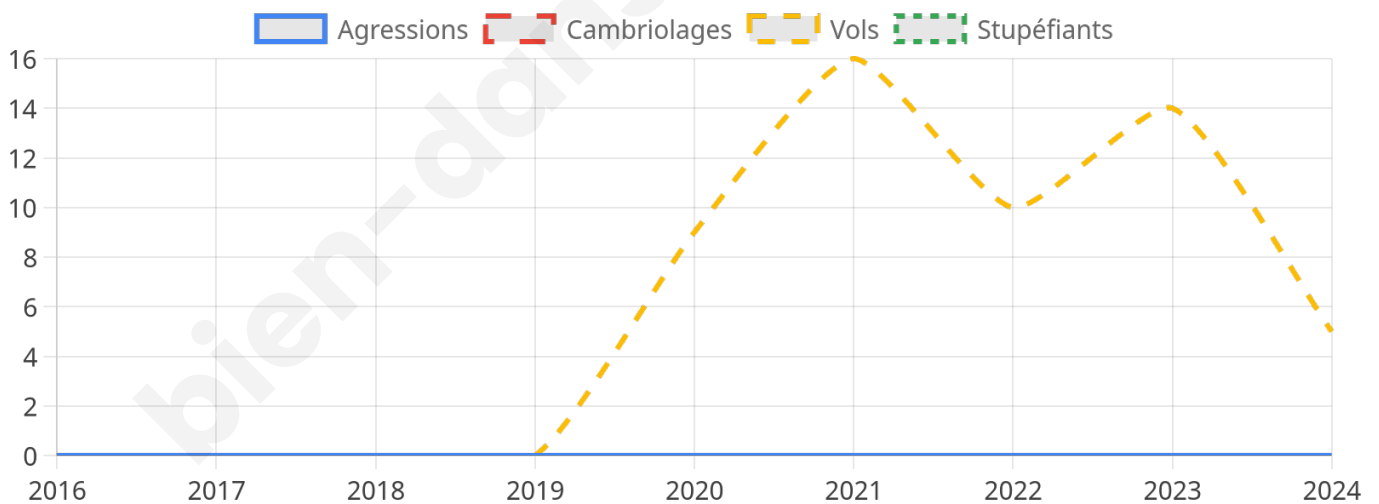

Sécurité

Agressions physiques / sexuelles

0

Cambriolages

0

Vols / dégradations

5

Stupéfiants

0

Evolution du nombre d'infractions