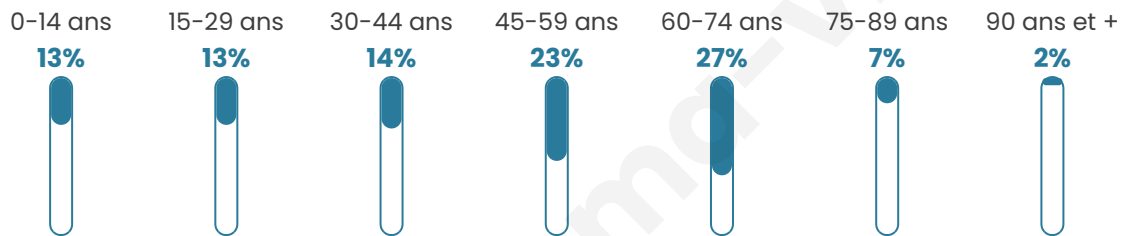

212

Age moyen

47 ans

Pop active

43.9%

Taux chômage

3.9%

Pop densité

11 h/km²

Revenu moyen

18 560 €/an

Evolution du nombre d'habitants

Sources : Institut national de la statistique et des études économiques (insee) selon Les dernières parutions officielles de 2024 portant sur les années 2020, 2021 et 2022.

Tranche d'âge

Activité professionnelle

Niveau de diplôme

Composition des ménages

Profils électoraux

Premier tour

	Marine LE PEN	37.25 %
	Jean-Luc MÉLENCHON	14.38 %
	Emmanuel MACRON	13.07 %
	Jean LASSALLE	9.80 %
	Éric ZEMMOUR	9.15 %
	Valérie PÉCRESSE	5.23 %
	Nicolas DUPONT-AIGNAN	5.23 %
	Yannick JADOT	3.92 %
	Anne HIDALGO	1.31 %
	Philippe POUTOU	0.65 %
	Nathalie ARTHAUD	0.00 %
	Fabien ROUSSEL	0.00 %

202 inscrits

Participation : 80.2%

Votes blancs : 4.32%

Votes nuls : 1.23%

Second tour

	Emmanuel MACRON	36,36 %
	Marine LE PEN	63,64 %

202 inscrits

Participation : 78.22%