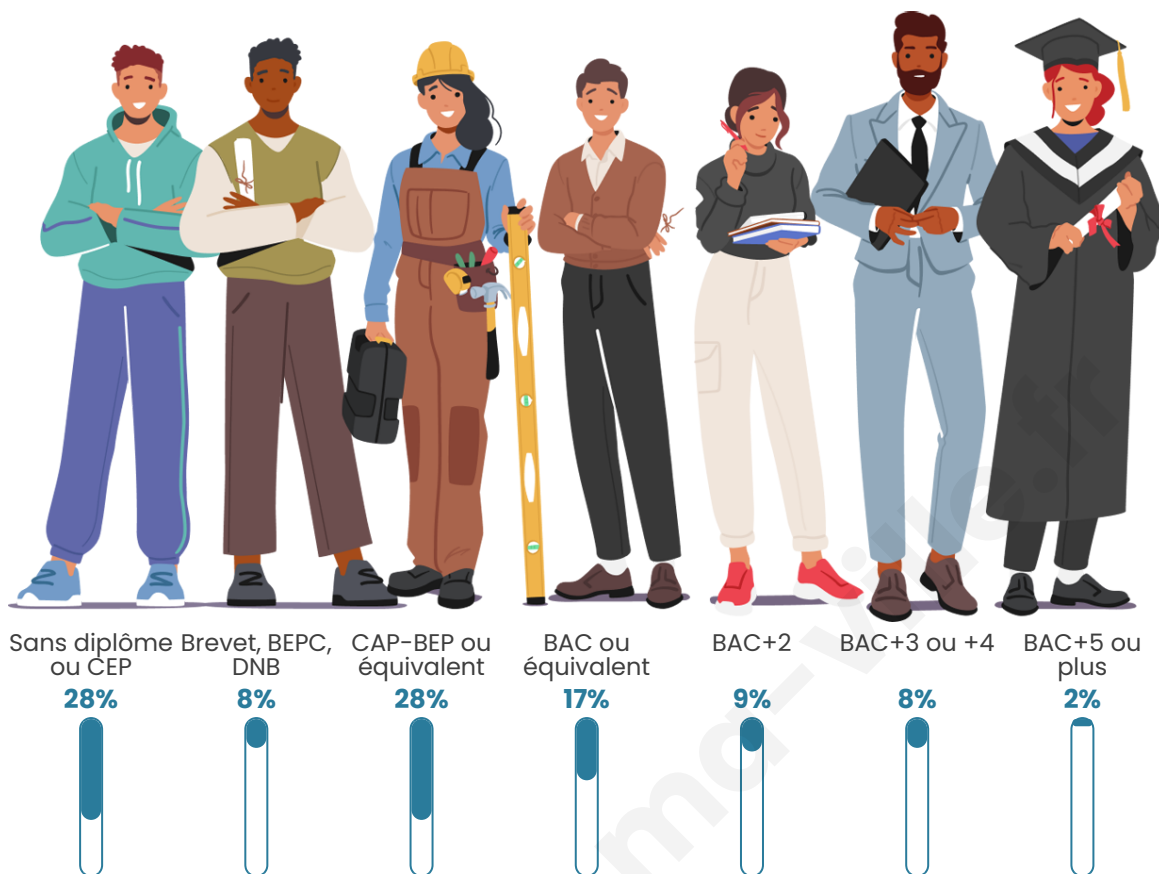

212

Age moyen

47 ans

Pop active

43.9%

Taux chômage

3.9%

Pop densité

Tranche d'âge

Activité professionnelle

Niveau de diplôme

Composition des ménages

Profils électoraux

Premier tour

	Marine LE PEN	37.25 %
	Jean-Luc MÉLENCHON	14.38 %
	Emmanuel MACRON	13.07 %
	Jean LASSALLE	9.80 %
	Éric ZEMMOUR	9.15 %
	Valérie PÉCRESSE	5.23 %
	Nicolas DUPONT-AIGNAN	5.23 %
	Yannick JADOT	3.92 %
	Anne HIDALGO	1.31 %
	Philippe POUTOU	0.65 %
	Nathalie ARTHAUD	0.00 %
	Fabien ROUSSEL	0.00 %