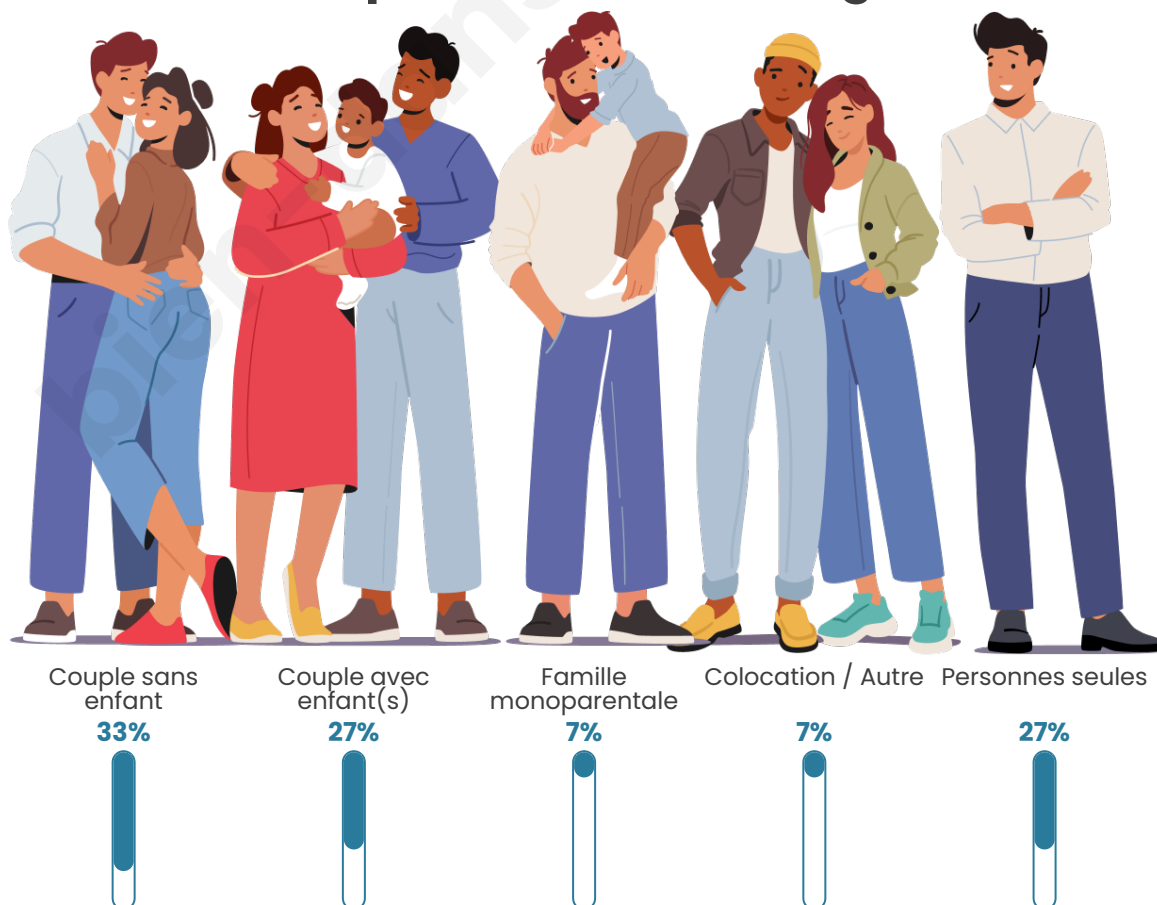

Tranche d'âge

Activité professionnelle

Niveau de diplôme

Composition des ménages

Profils électoraux

Premier tour

	Marine LE PEN	37.25 %
	Jean-Luc MÉLENCHON	14.38 %
	Emmanuel MACRON	13.07 %
	Jean LASSALLE	9.80 %
	Éric ZEMMOUR	9.15 %
	Valérie PÉCRESSE	5.23 %
	Nicolas DUPONT-AIGNAN	5.23 %
	Yannick JADOT	3.92 %
	Anne HIDALGO	1.31 %
	Philippe POUTOU	0.65 %
	Nathalie ARTHAUD	0.00 %
	Fabien ROUSSEL	0.00 %