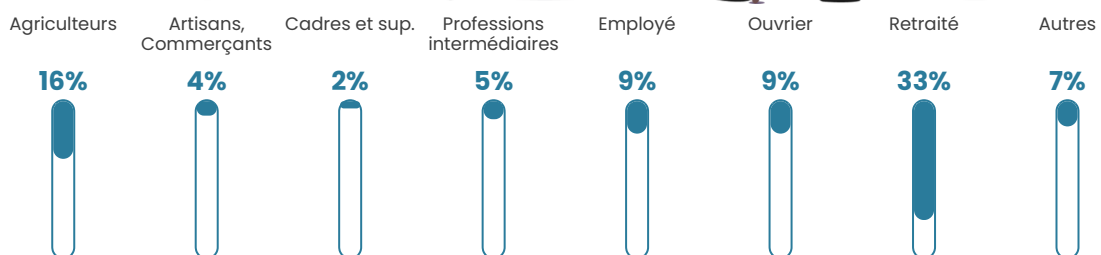

11 h/km²

Revenu moyen

18 560 €/an

Evolution du nombre d'habitants

Sources : Institut national de la statistique et des études économiques (insee) selon Les dernières parutions officielles de 2024 portant sur les années 2020, 2021 et 2022.

Tranche d'âge

Activité professionnelle

Niveau de diplôme

Composition des ménages

Profils électoraux

Premier tour

	Marine LE PEN	37.25 %
	Jean-Luc MÉLENCHON	14.38 %
	Emmanuel MACRON	13.07 %
	Jean LASSALLE	9.80 %
	Éric ZEMMOUR	9.15 %
	Valérie PÉCRESSE	5.23 %
	Nicolas DUPONT-AIGNAN	5.23 %
	Yannick JADOT	3.92 %
	Anne HIDALGO	1.31 %
	Philippe POUTOU	0.65 %
	Nathalie ARTHAUD	0.00 %
	Fabien ROUSSEL	0.00 %