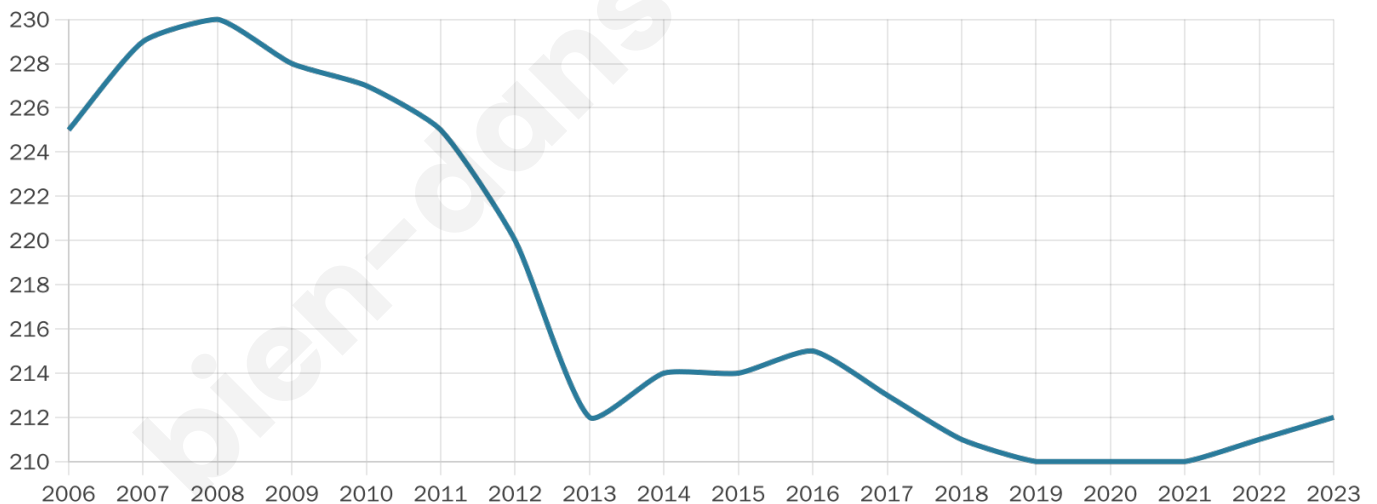

Version web

Ville de Saint-André-en-Vivarais

Présenté par

BIEN dans
ma **VILLE** 

Sommaire

Situation géographique	3
Statistiques sur la population	4
Evolution du nombre d'habitants	4
Tranche d'âge	5
0-14 ans	5
15-29 ans	5
30-44 ans	5
45-59 ans	5
60-74 ans	5
75-89 ans	5
90 ans et +	5
Activité professionnelle	5
Agriculteurs	5
Artisans, Commerçants	5
Cadres et sup.	5
Professions intermédiaires	5
Employé	5
Ouvrier	5
Retraité	5
Autres	5
Niveau de diplôme	6
Sans diplôme ou CEP	6
Brevet, BEPC, DNB	6
CAP-BEP ou équivalent	6
BAC ou équivalent	6
BAC+2	6
BAC+3 ou +4	6
BAC+5 ou plus	6
Composition des ménages	6
Couple sans enfant	6
Couple avec enfant(s)	6
Famille monoparentale	6
Colocation / Autre	6
Personnes seules	6
Profil électoraux	7
Premier tour	7
Sécurité	8
Evolution du nombre d'infractions	8
Pour comparer	9
Services à la population	10
Commerce	10
Éducation	10
Villes autour de Saint-André-en-Vivaraïs	12

212

Age moyen

47 ans

Pop active

43.9%

Taux chômage

3.9%

Pop densité

11 h/km²

Revenu moyen

18 560 €/an

Evolution du nombre d'habitants

Sources : Institut national de la statistique et des études économiques (insee) selon Les dernières parutions officielles de 2024 portant sur les années 2020, 2021 et 2022.