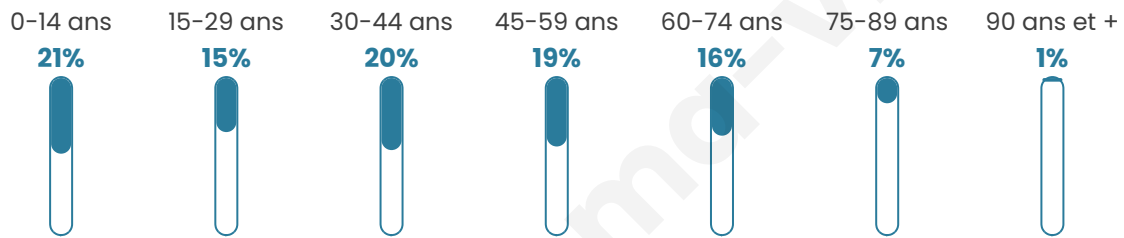

# Statistiques sur la population

Nombre d'habitants

**6 427**

Age moyen

**40 ans**

Pop active

**45.3%**

Taux chômage

**10.3%**

Pop densité

**338 h/km<sup>2</sup>**

Revenu moyen

**21 660 €/an**

## Evolution du nombre d'habitants

Sources : Institut national de la statistique et des études économiques (insee) selon Les dernières parutions officielles de 2024 portant sur les années 2020, 2021 et 2022.

## Tranche d'âge