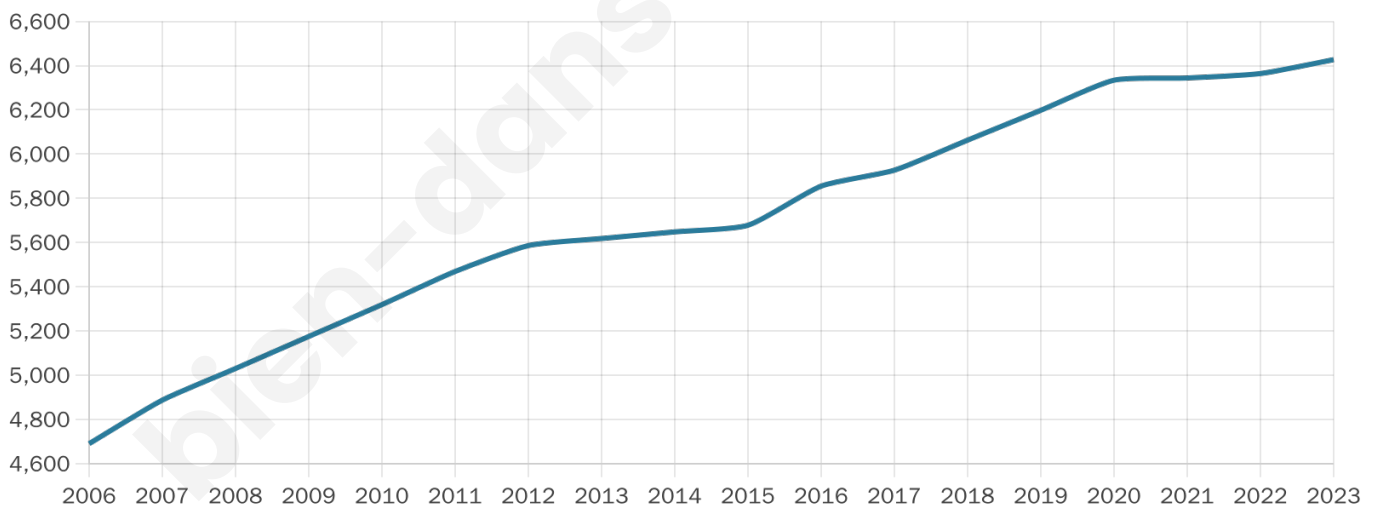

# Statistiques sur la population

Nombre d'habitants

**6 427**

Age moyen

**40 ans**

Pop active

**45.3%**

Taux chômage

**10.3%**

Pop densité

**338 h/km<sup>2</sup>**

Revenu moyen

**21 660 €/an**

## Evolution du nombre d'habitants

Sources : Institut national de la statistique et des études économiques (insee) selon Les dernières parutions officielles de 2024 portant sur les années 2020, 2021 et 2022.