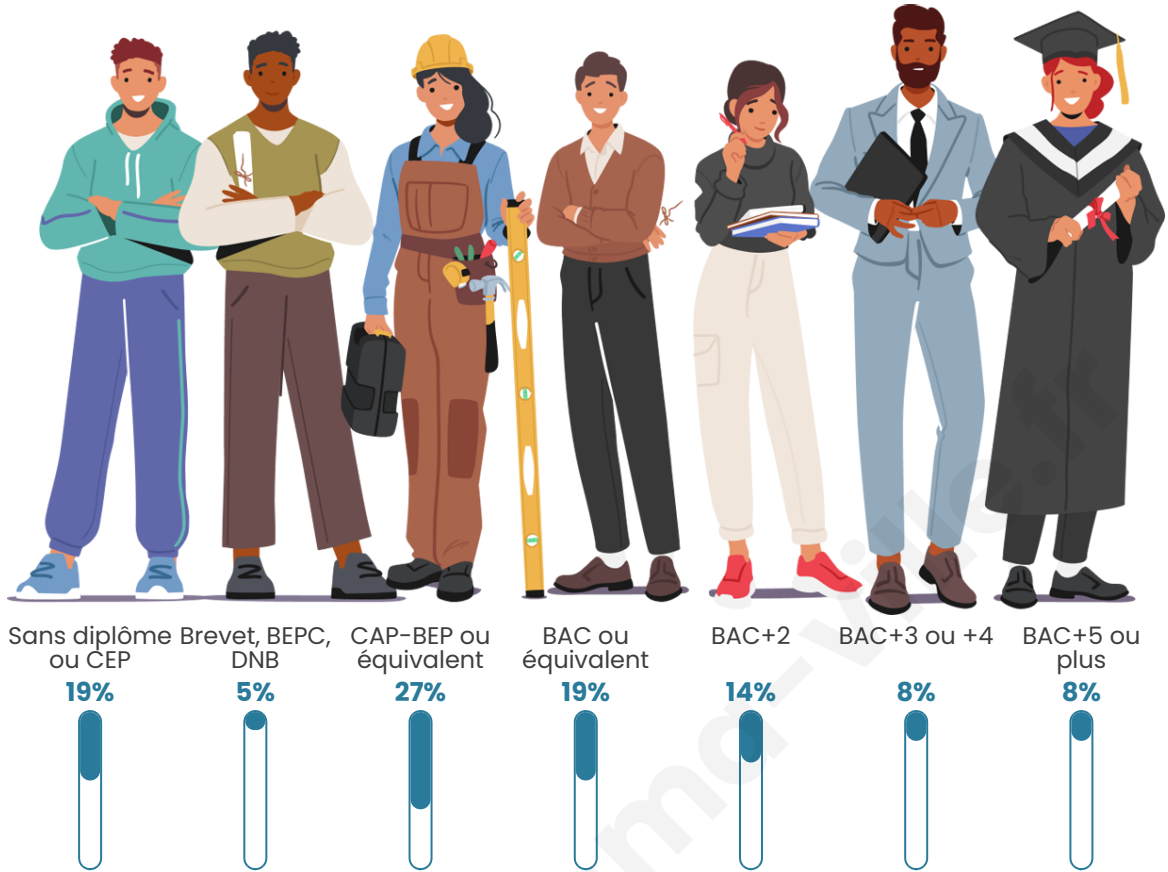

Tranche d'âge

Activité professionnelle

Niveau de diplôme

Composition des ménages

Profils électoraux

Premier tour

	Marine LE PEN	30.23 %
	Emmanuel MACRON	26.46 %
	Jean-Luc MÉLENCHON	15.57 %
	Éric ZEMMOUR	7.88 %
	Yannick JADOT	4.68 %
	Valérie PÉCRESE	4.11 %
	Nicolas DUPONT-AIGNAN	3.30 %
	Fabien ROUSSEL	2.29 %
	Jean LASSALLE	2.15 %
	Anne HIDALGO	1.91 %
	Philippe POUTOU	0.76 %
	Nathalie ARTHAUD	0.67 %