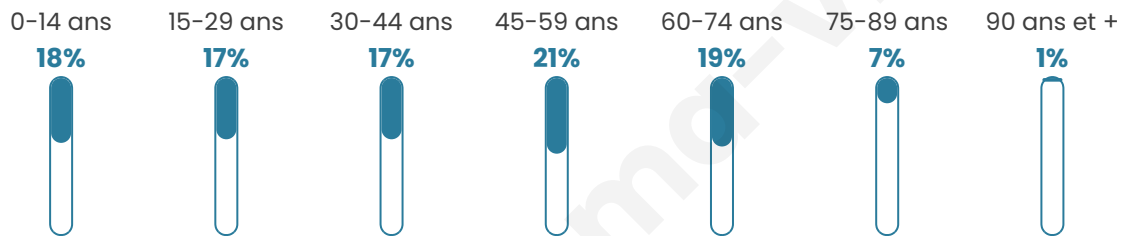

3 370

Age moyen

42 ans

Pop active

47.9%

Taux chômage

4.5%

Pop densité

169 h/km²

Revenu moyen

26 550 €/an

Evolution du nombre d'habitants

Sources : Institut national de la statistique et des études économiques (insee) selon Les dernières parutions officielles de 2024 portant sur les années 2020, 2021 et 2022.

Tranche d'âge

Activité professionnelle

Niveau de diplôme

Composition des ménages

Profils électoraux

Premier tour

	Marine LE PEN	30.23 %
	Emmanuel MACRON	26.46 %
	Jean-Luc MÉLENCHON	15.57 %
	Éric ZEMMOUR	7.88 %
	Yannick JADOT	4.68 %
	Valérie PÉCRESE	4.11 %
	Nicolas DUPONT-AIGNAN	3.30 %
	Fabien ROUSSEL	2.29 %
	Jean LASSALLE	2.15 %
	Anne HIDALGO	1.91 %
	Philippe POUTOU	0.76 %
	Nathalie ARTHAUD	0.67 %

2 659 inscrits

Participation : 80.37%

Votes blancs : 1.78%

Votes nuls : 0.23%

Second tour

	Emmanuel MACRON	50,72 %
	Marine LE PEN	49,28 %

2 661 inscrits

Participation : 76.81%