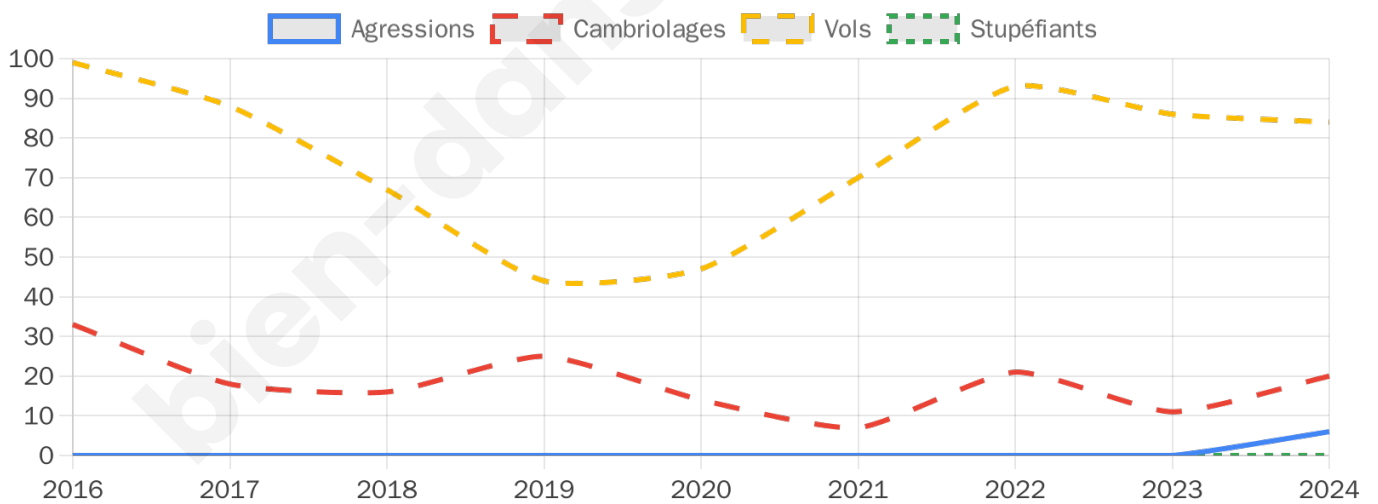

2 659 inscrits

Participation : 80.37%

Votes blancs : 1.78%

Votes nuls : 0.23%

Second tour

	Emmanuel MACRON	50,72 %
	Marine LE PEN	49,28 %

2 661 inscrits

Participation : 76.81%

Votes blancs : 6.31%

Votes nuls : 1.96%

Sécurité

Agressions physiques / sexuelles

6

Cambriolages

20

Vols / dégradations

84

Stupéfiants

0

Evolution du nombre d'infractions

Pour comparer

(en proportion du nombre d'habitants)

Sources : Bases statistiques communale, départementale et régionale de la délinquance enregistrée par la police et la gendarmerie nationales selon les dernières parutions officielles de 2025 portant sur l'année 2024 ([data.gouv](https://data.gouv.fr)).