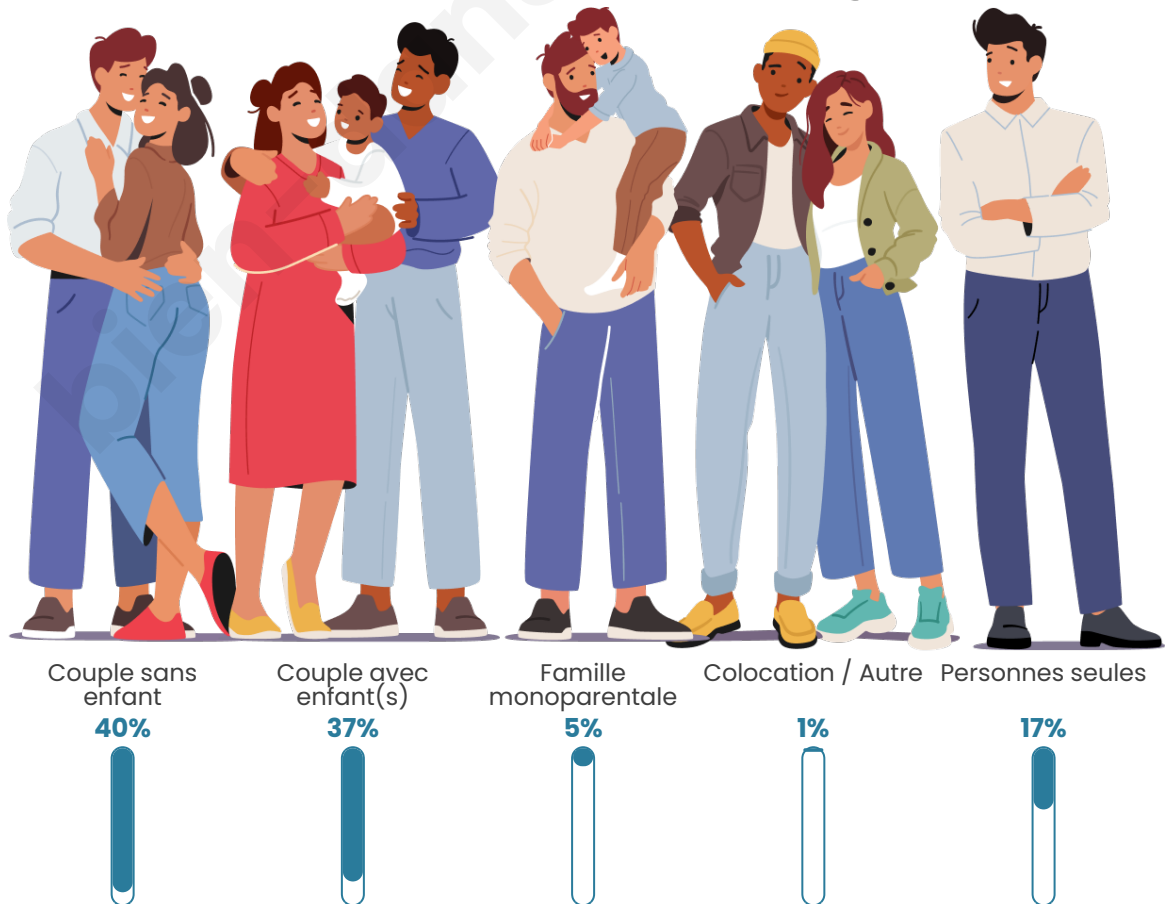

Tranche d'âge

Activité professionnelle

Niveau de diplôme

Composition des ménages

Profils électoraux

Premier tour

	Marine LE PEN	30.23 %
	Emmanuel MACRON	26.46 %
	Jean-Luc MÉLENCHON	15.57 %
	Éric ZEMMOUR	7.88 %
	Yannick JADOT	4.68 %
	Valérie PÉCRESE	4.11 %
	Nicolas DUPONT-AIGNAN	3.30 %
	Fabien ROUSSEL	2.29 %
	Jean LASSALLE	2.15 %
	Anne HIDALGO	1.91 %
	Philippe POUTOU	0.76 %
	Nathalie ARTHAUD	0.67 %