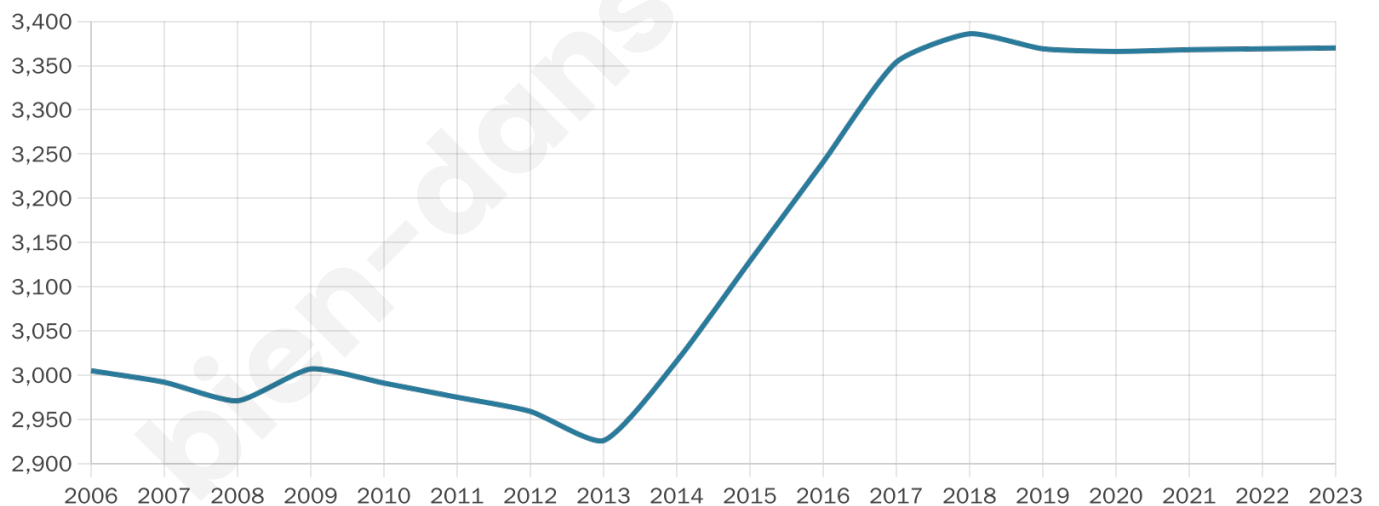

3 370

Age moyen

42 ans

Pop active

47.9%

Taux chômage

4.5%

Pop densité

169 h/km²

Revenu moyen

26 550 €/an

Evolution du nombre d'habitants

Sources : Institut national de la statistique et des études économiques (insee) selon Les dernières parutions officielles de 2024 portant sur les années 2020, 2021 et 2022.