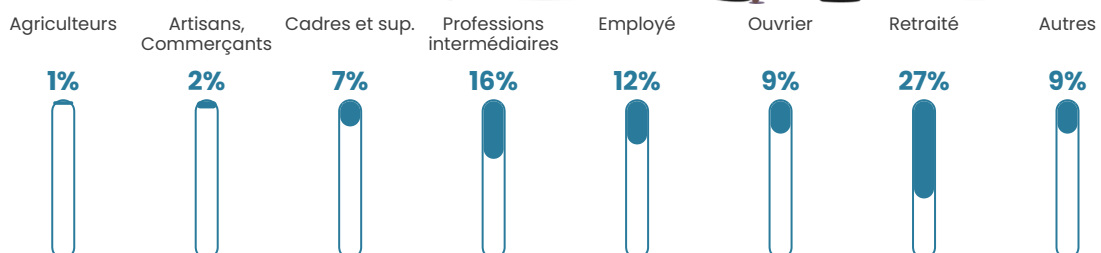

169 h/km²

Revenu moyen

26 550 €/an

Evolution du nombre d'habitants

Sources : Institut national de la statistique et des études économiques (insee) selon Les dernières parutions officielles de 2024 portant sur les années 2020, 2021 et 2022.

Tranche d'âge

Activité professionnelle

Niveau de diplôme

Composition des ménages

Profils électoraux

Premier tour

	Marine LE PEN	30.23 %
	Emmanuel MACRON	26.46 %
	Jean-Luc MÉLENCHON	15.57 %
	Éric ZEMMOUR	7.88 %
	Yannick JADOT	4.68 %
	Valérie PÉCRESE	4.11 %
	Nicolas DUPONT-AIGNAN	3.30 %
	Fabien ROUSSEL	2.29 %
	Jean LASSALLE	2.15 %
	Anne HIDALGO	1.91 %
	Philippe POUTOU	0.76 %
	Nathalie ARTHAUD	0.67 %