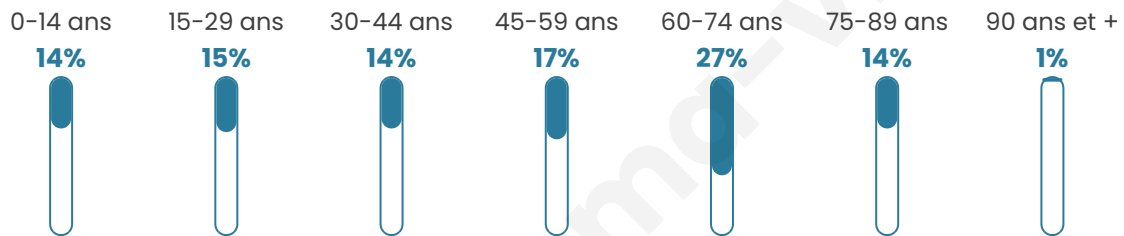

374

Age moyen

48 ans

Pop active

40.9%

Taux chômage

4%

Pop densité

22 h/km²

Revenu moyen

22 140 €/an

Evolution du nombre d'habitants

Sources : Institut national de la statistique et des études économiques (insee) selon Les dernières parutions officielles de 2024 portant sur les années 2020, 2021 et 2022.

Tranche d'âge

Activité professionnelle

Niveau de diplôme

Composition des ménages

Profils électoraux

Premier tour

	Jean-Luc MÉLENCHON	23.19 %
	Marine LE PEN	22.43 %
	Emmanuel MACRON	18.25 %
	Valérie PÉCRESSÉ	11.41 %
	Jean LASSALLE	7.98 %
	Éric ZEMMOUR	5.70 %
	Fabien ROUSSEL	3.04 %
	Yannick JADOT	2.66 %
	Nicolas DUPONT- AIGNAN	1.90 %
	Philippe POUTOU	1.52 %
	Nathalie ARTHAUD	1.14 %
	Anne HIDALGO	0.76 %

325 inscrits

Participation : 83.38%

Votes blancs : 2.58%

Votes nuls : 0.37%

Second tour

	Emmanuel MACRON	49,56 %
	Marine LE PEN	50,44 %

326 inscrits

Participation : 81.9%