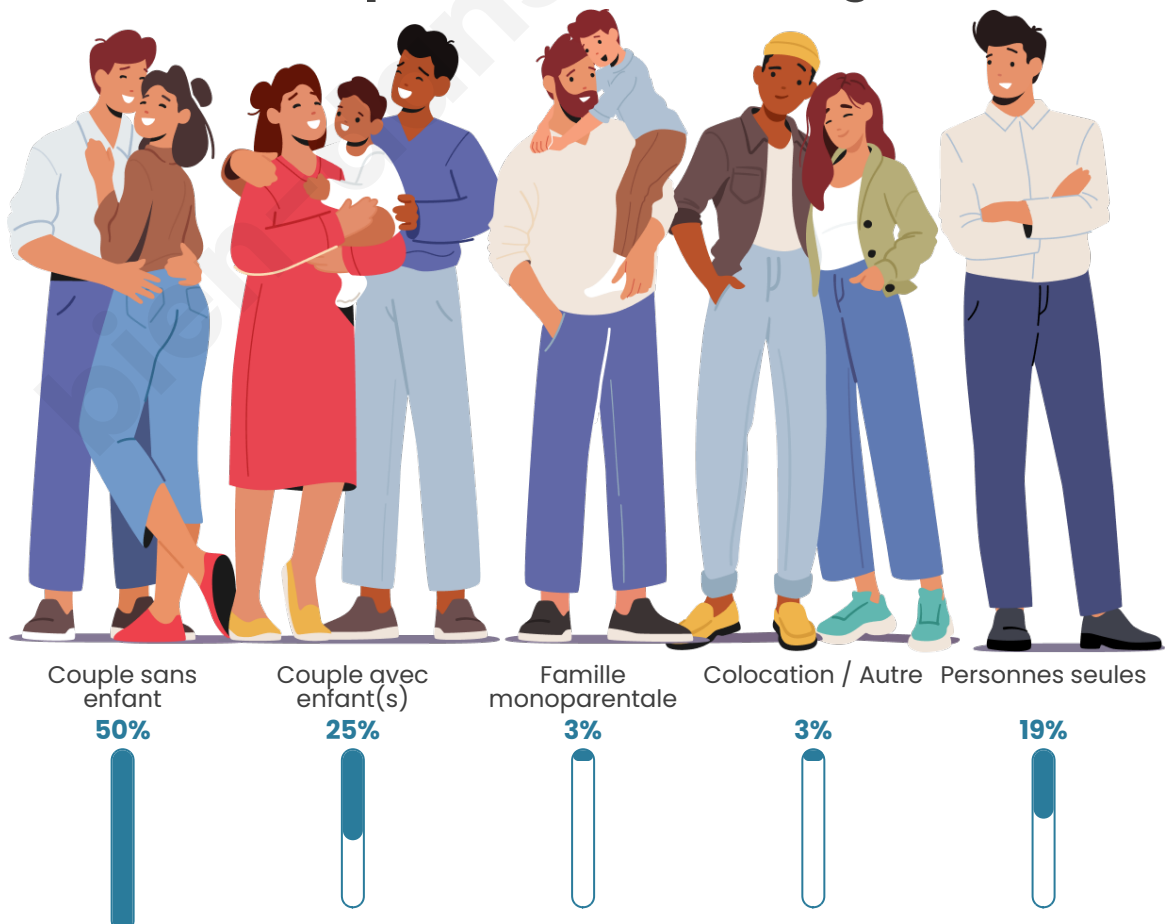

Tranche d'âge

Activité professionnelle

Niveau de diplôme

Composition des ménages

Profils électoraux

Premier tour

	Jean-Luc MÉLENCHON	23.19 %
	Marine LE PEN	22.43 %
	Emmanuel MACRON	18.25 %
	Valérie PÉCRESSÉ	11.41 %
	Jean LASSALLE	7.98 %
	Éric ZEMMOUR	5.70 %
	Fabien ROUSSEL	3.04 %
	Yannick JADOT	2.66 %
	Nicolas DUPONT- AIGNAN	1.90 %
	Philippe POUTOU	1.52 %
	Nathalie ARTHAUD	1.14 %
	Anne HIDALGO	0.76 %