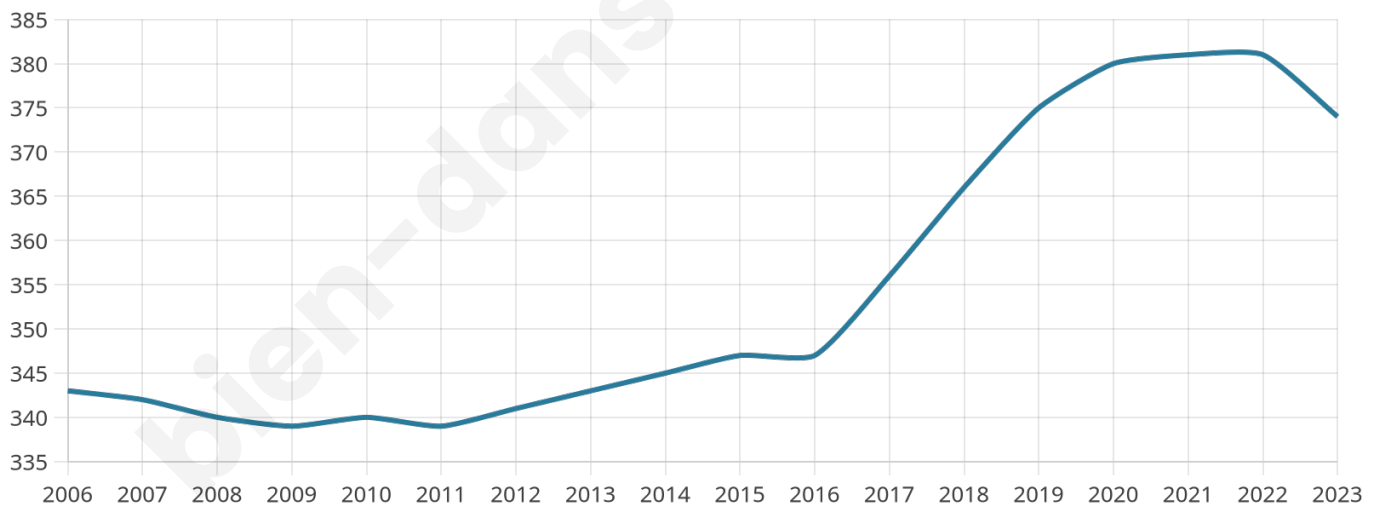

374

Age moyen

48 ans

Pop active

40.9%

Taux chômage

4%

Pop densité

22 h/km²

Revenu moyen

22 140 €/an

Evolution du nombre d'habitants

Sources : Institut national de la statistique et des études économiques (insee) selon Les dernières parutions officielles de 2024 portant sur les années 2020, 2021 et 2022.