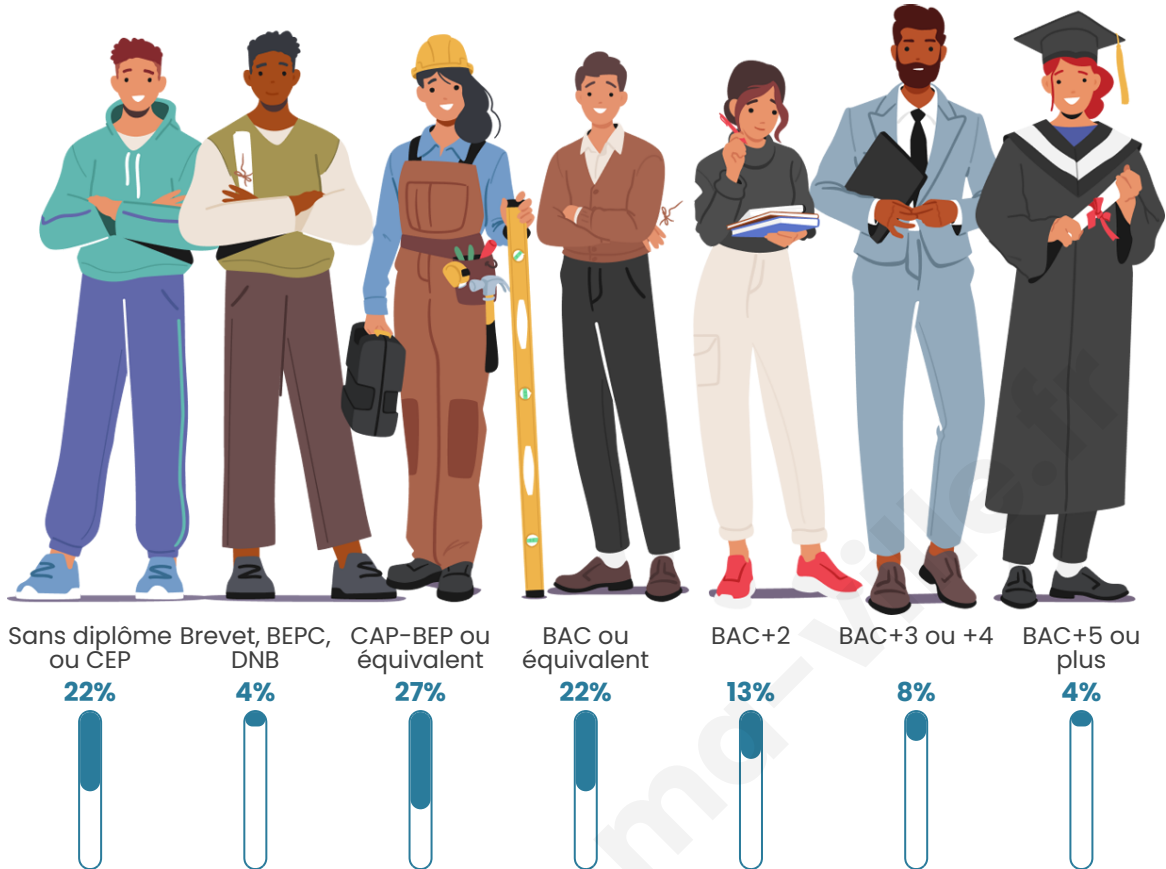

374

Age moyen

48 ans

Pop active

40.9%

Taux chômage

4%

Pop densité

Tranche d'âge

Activité professionnelle

Niveau de diplôme

Composition des ménages

Profils électoraux

Premier tour

	Jean-Luc MÉLENCHON	23.19 %
	Marine LE PEN	22.43 %
	Emmanuel MACRON	18.25 %
	Valérie PÉCRESSÉ	11.41 %
	Jean LASSALLE	7.98 %
	Éric ZEMMOUR	5.70 %
	Fabien ROUSSEL	3.04 %
	Yannick JADOT	2.66 %
	Nicolas DUPONT- AIGNAN	1.90 %
	Philippe POUTOU	1.52 %
	Nathalie ARTHAUD	1.14 %
	Anne HIDALGO	0.76 %