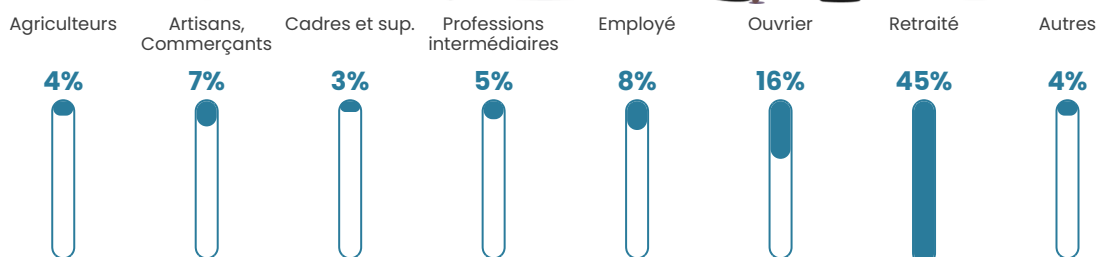

22 h/km²

Revenu moyen

22 140 €/an

Evolution du nombre d'habitants

Sources : Institut national de la statistique et des études économiques (insee) selon Les dernières parutions officielles de 2024 portant sur les années 2020, 2021 et 2022.

Tranche d'âge

Activité professionnelle

Niveau de diplôme

Composition des ménages

Profils électoraux

Premier tour

	Jean-Luc MÉLENCHON	23.19 %
	Marine LE PEN	22.43 %
	Emmanuel MACRON	18.25 %
	Valérie PÉCRESSÉ	11.41 %
	Jean LASSALLE	7.98 %
	Éric ZEMMOUR	5.70 %
	Fabien ROUSSEL	3.04 %
	Yannick JADOT	2.66 %
	Nicolas DUPONT- AIGNAN	1.90 %
	Philippe POUTOU	1.52 %
	Nathalie ARTHAUD	1.14 %
	Anne HIDALGO	0.76 %