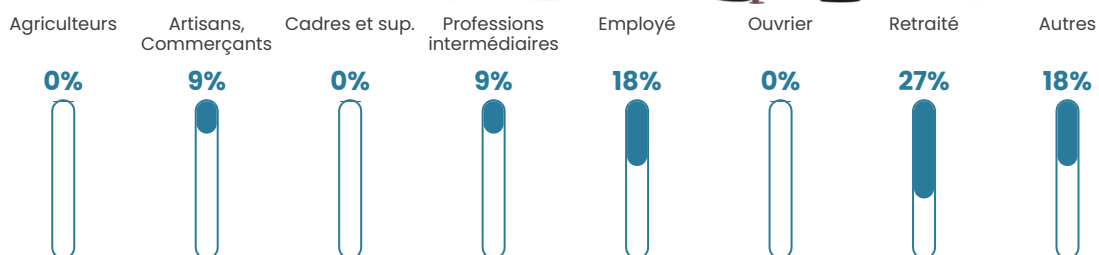

NC

Evolution du nombre d'habitants

Sources : Institut national de la statistique et des études économiques (insee) selon Les dernières parutions officielles de 2024 portant sur les années 2020, 2021 et 2022.

Tranche d'âge

Activité professionnelle

Niveau de diplôme

Composition des ménages

Profils électoraux

Premier tour

	Jean-Luc MÉLENCHON	32.08 %
	Marine LE PEN	24.53 %
	Yannick JADOT	15.09 %
	Valérie PÉCRESSÉ	9.43 %
	Emmanuel MACRON	7.55 %
	Éric ZEMMOUR	5.66 %
	Nicolas DUPONT- AIGNAN	3.77 %
	Anne HIDALGO	1.89 %
	Nathalie ARTHAUD	0.00 %
	Fabien ROUSSEL	0.00 %
	Jean LASSALLE	0.00 %
	Philippe POUTOU	0.00 %