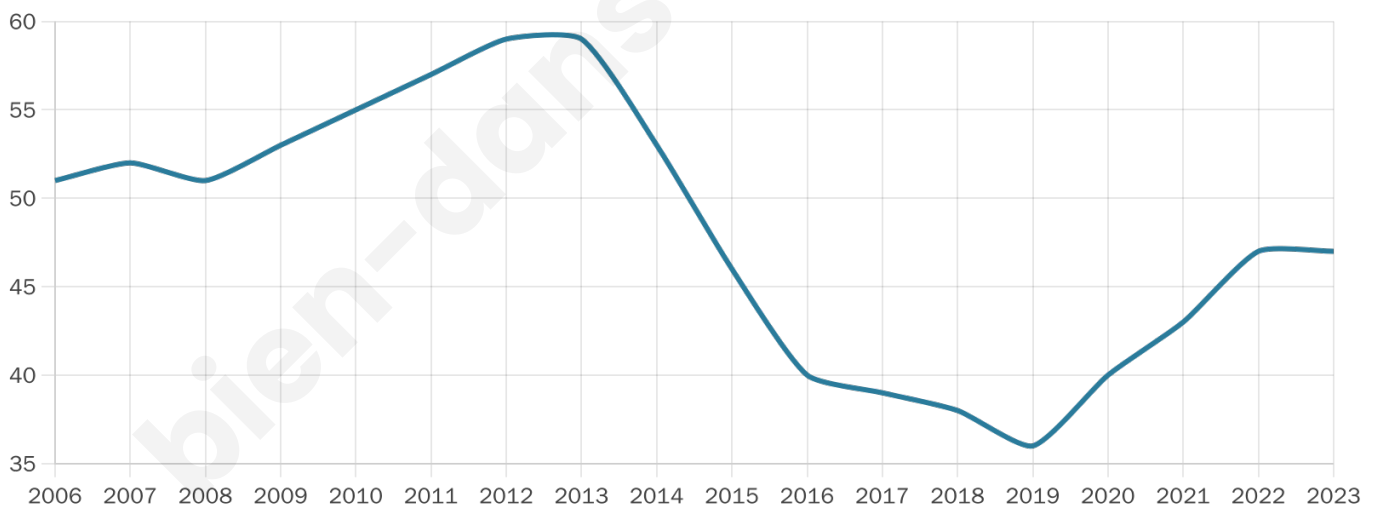

Version web

Ville de Saint-André-de-Buèges

Présenté par

BIEN dans ma **VILLE** 

Sommaire

Situation géographique	3
Statistiques sur la population	4
Evolution du nombre d'habitants	4
Tranche d'âge	5
0-14 ans	5
15-29 ans	5
30-44 ans	5
45-59 ans	5
60-74 ans	5
75-89 ans	5
90 ans et +	5
Activité professionnelle	5
Agriculteurs	5
Artisans, Commerçants	5
Cadres et sup.	5
Professions intermédiaires	5
Employé	5
Ouvrier	5
Retraité	5
Autres	5
Niveau de diplôme	6
Sans diplôme ou CEP	6
Brevet, BEPC, DNB	6
CAP-BEP ou équivalent	6
BAC ou équivalent	6
BAC+2	6
BAC+3 ou +4	6
BAC+5 ou plus	6
Composition des ménages	6
Couple sans enfant	6
Couple avec enfant(s)	6
Famille monoparentale	6
Colocation / Autre	6
Personnes seules	6
Profils électoraux	7
Premier tour	7
Sécurité	8
Evolution du nombre d'infractions	8
Pour comparer	9
Services à la population	10
Commerce	10
Éducation	10
Villes autour de Saint-André-de-Buèges	12

48 ans

Pop active

34%

Taux chômage

20%

Pop densité

3 h/km²

Revenu moyen

NC

Evolution du nombre d'habitants

Sources : Institut national de la statistique et des études économiques (insee) selon Les dernières parutions officielles de 2024 portant sur les années 2020, 2021 et 2022.