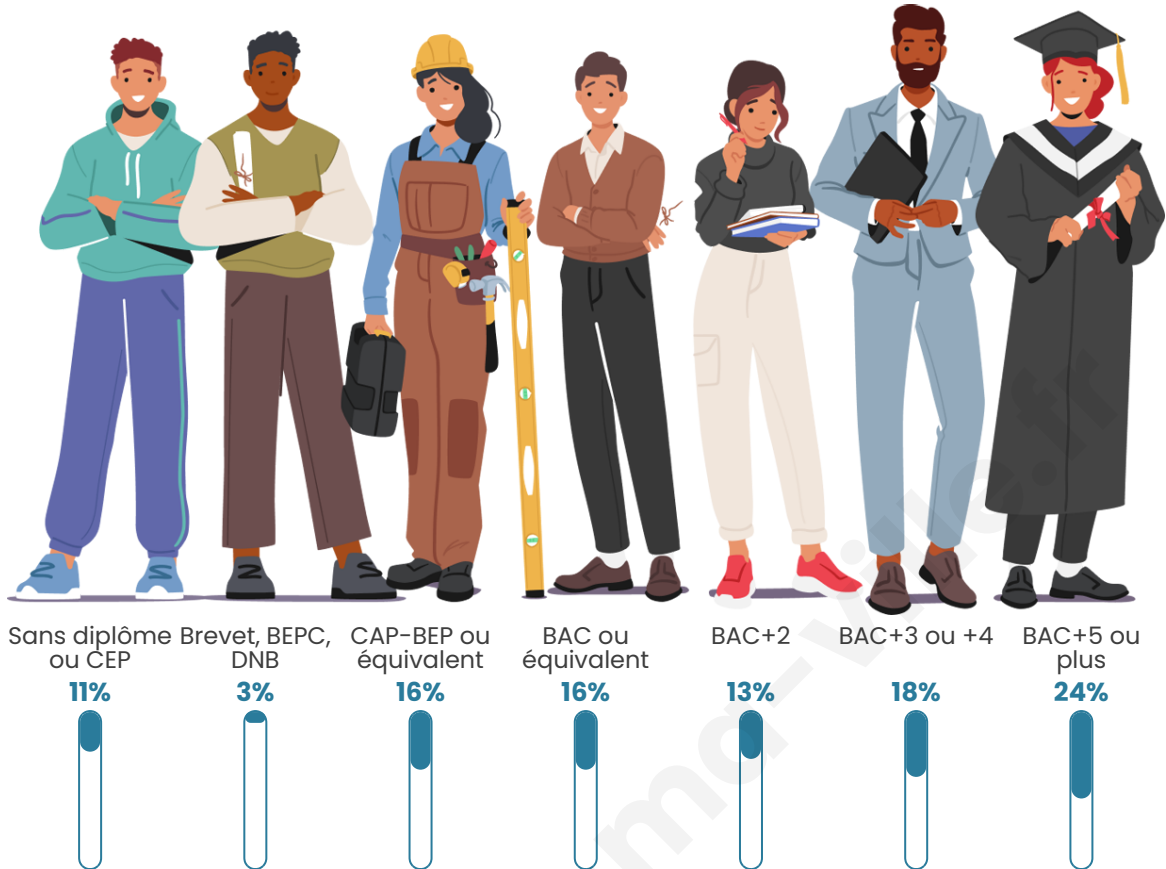

Tranche d'âge

Activité professionnelle

Niveau de diplôme

Composition des ménages

Profils électoraux

Premier tour

	Jean-Luc MÉLENCHON	32.08 %
	Marine LE PEN	24.53 %
	Yannick JADOT	15.09 %
	Valérie PÉCRESSÉ	9.43 %
	Emmanuel MACRON	7.55 %
	Éric ZEMMOUR	5.66 %
	Nicolas DUPONT- AIGNAN	3.77 %
	Anne HIDALGO	1.89 %
	Nathalie ARTHAUD	0.00 %
	Fabien ROUSSEL	0.00 %
	Jean LASSALLE	0.00 %
	Philippe POUTOU	0.00 %