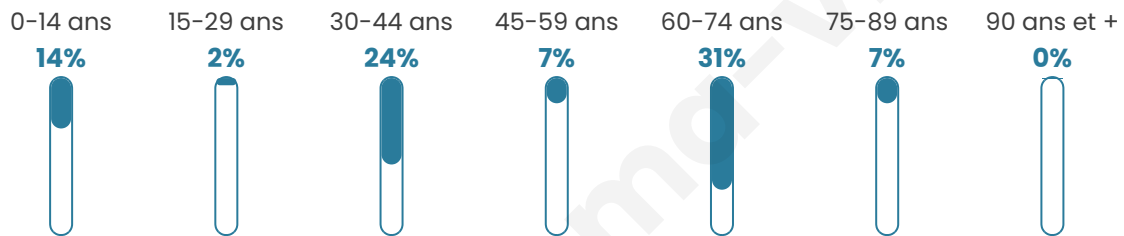

Version web

Ville de Saint-André-de-Buèges

Présenté par

BIEN dans ma **VILLE** 

Sommaire

Situation géographique	3
Statistiques sur la population	4
Evolution du nombre d'habitants	4
Tranche d'âge	5
0-14 ans	5
15-29 ans	5
30-44 ans	5
45-59 ans	5
60-74 ans	5
75-89 ans	5
90 ans et +	5
Activité professionnelle	5
Agriculteurs	5
Artisans, Commerçants	5
Cadres et sup.	5
Professions intermédiaires	5
Employé	5
Ouvrier	5
Retraité	5
Autres	5
Niveau de diplôme	6
Sans diplôme ou CEP	6
Brevet, BEPC, DNB	6
CAP-BEP ou équivalent	6
BAC ou équivalent	6
BAC+2	6
BAC+3 ou +4	6
BAC+5 ou plus	6
Composition des ménages	6
Couple sans enfant	6
Couple avec enfant(s)	6
Famille monoparentale	6
Colocation / Autre	6
Personnes seules	6
Profils électoraux	7
Premier tour	7
Sécurité	8
Evolution du nombre d'infractions	8
Pour comparer	9
Services à la population	10
Commerce	10
Éducation	10
Villes autour de Saint-André-de-Buèges	12

48 ans

Pop active

34%

Taux chômage

20%

Pop densité

3 h/km²

Revenu moyen

Tranche d'âge

Activité professionnelle

Niveau de diplôme

Composition des ménages

Profils électoraux

Premier tour

	Jean-Luc MÉLENCHON	32.08 %
	Marine LE PEN	24.53 %
	Yannick JADOT	15.09 %
	Valérie PÉCRESSÉ	9.43 %
	Emmanuel MACRON	7.55 %
	Éric ZEMMOUR	5.66 %
	Nicolas DUPONT- AIGNAN	3.77 %
	Anne HIDALGO	1.89 %
	Nathalie ARTHAUD	0.00 %
	Fabien ROUSSEL	0.00 %
	Jean LASSALLE	0.00 %
	Philippe POUTOU	0.00 %