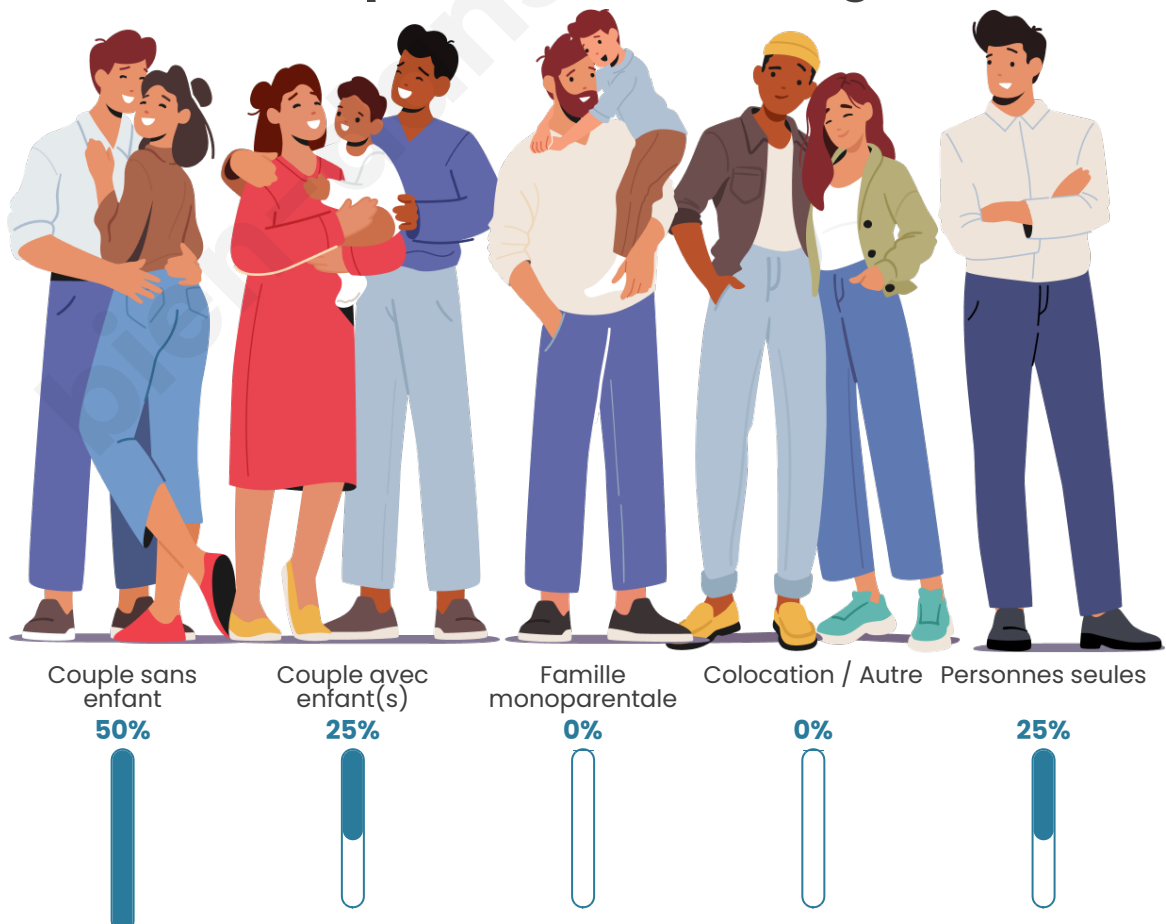

Tranche d'âge

Activité professionnelle

Niveau de diplôme

Composition des ménages

Profils électoraux

Premier tour

	Jean-Luc MÉLENCHON	32.08 %
	Marine LE PEN	24.53 %
	Yannick JADOT	15.09 %
	Valérie PÉCRESSÉ	9.43 %
	Emmanuel MACRON	7.55 %
	Éric ZEMMOUR	5.66 %
	Nicolas DUPONT- AIGNAN	3.77 %
	Anne HIDALGO	1.89 %
	Nathalie ARTHAUD	0.00 %
	Fabien ROUSSEL	0.00 %
	Jean LASSALLE	0.00 %
	Philippe POUTOU	0.00 %