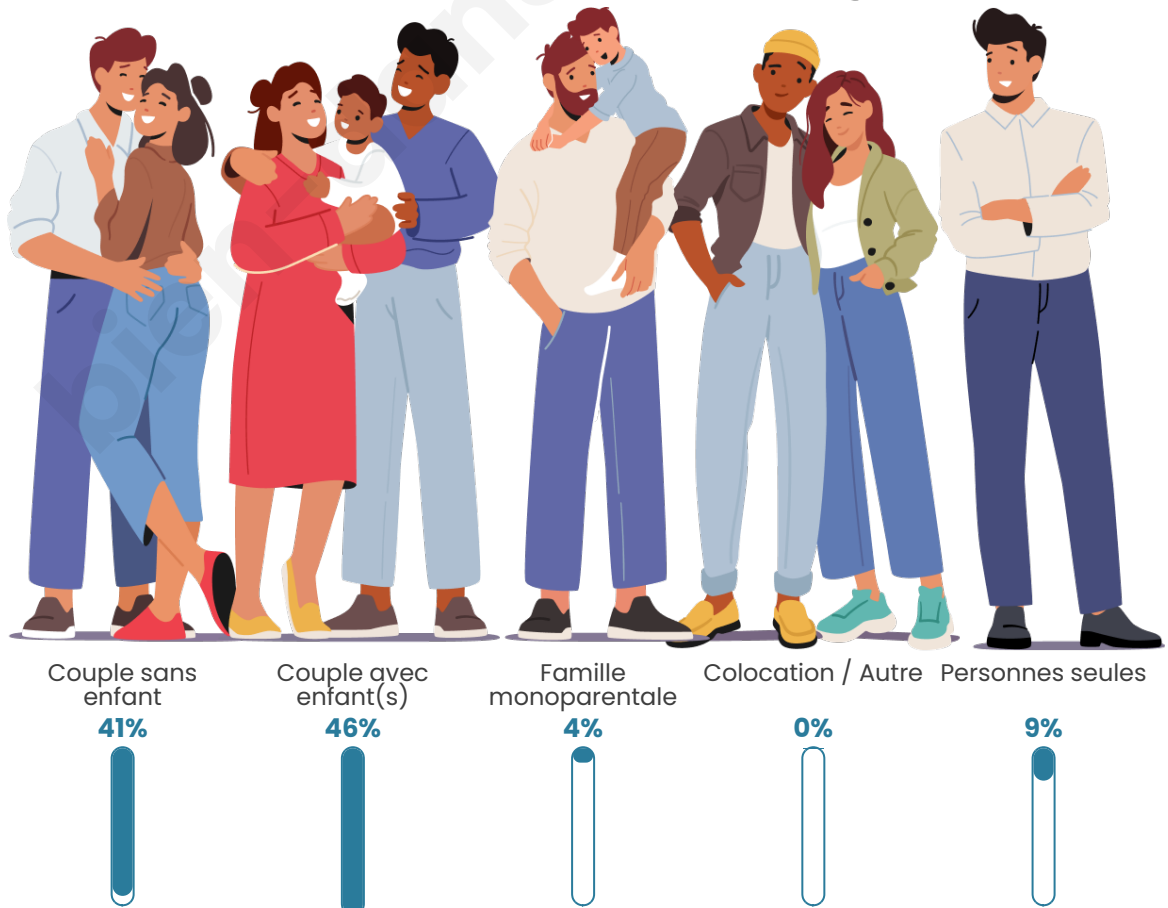

Tranche d'âge

Activité professionnelle

Niveau de diplôme

Composition des ménages

Profils électoraux

Premier tour

	Marine LE PEN	29.94 %
	Emmanuel MACRON	27.70 %
	Jean-Luc MÉLENCHON	14.05 %
	Éric ZEMMOUR	5.09 %
	Yannick JADOT	5.09 %
	Valérie PÉCRESSE	4.68 %
	Jean LASSALLE	3.46 %
	Nicolas DUPONT-AIGNAN	3.26 %
	Fabien ROUSSEL	3.05 %
	Anne HIDALGO	1.63 %
	Philippe POUTOU	1.63 %
	Nathalie ARTHAUD	0.41 %