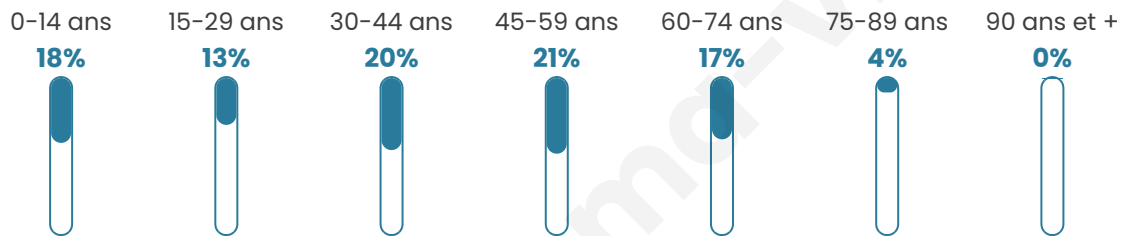

Age moyen

40 ans

Pop active

49.2%

Taux chômage

6.1%

Pop densité

421 h/km²

Revenu moyen

25 800 €/an

Evolution du nombre d'habitants

Sources : Institut national de la statistique et des études économiques (insee) selon Les dernières parutions officielles de 2024 portant sur les années 2020, 2021 et 2022.

Tranche d'âge

Activité professionnelle

Niveau de diplôme

Composition des ménages

Profils électoraux

Premier tour

	Marine LE PEN	29.94 %
	Emmanuel MACRON	27.70 %
	Jean-Luc MÉLENCHON	14.05 %
	Éric ZEMMOUR	5.09 %
	Yannick JADOT	5.09 %
	Valérie PÉCRESSE	4.68 %
	Jean LASSALLE	3.46 %
	Nicolas DUPONT-AIGNAN	3.26 %
	Fabien ROUSSEL	3.05 %
	Anne HIDALGO	1.63 %
	Philippe POUTOU	1.63 %
	Nathalie ARTHAUD	0.41 %