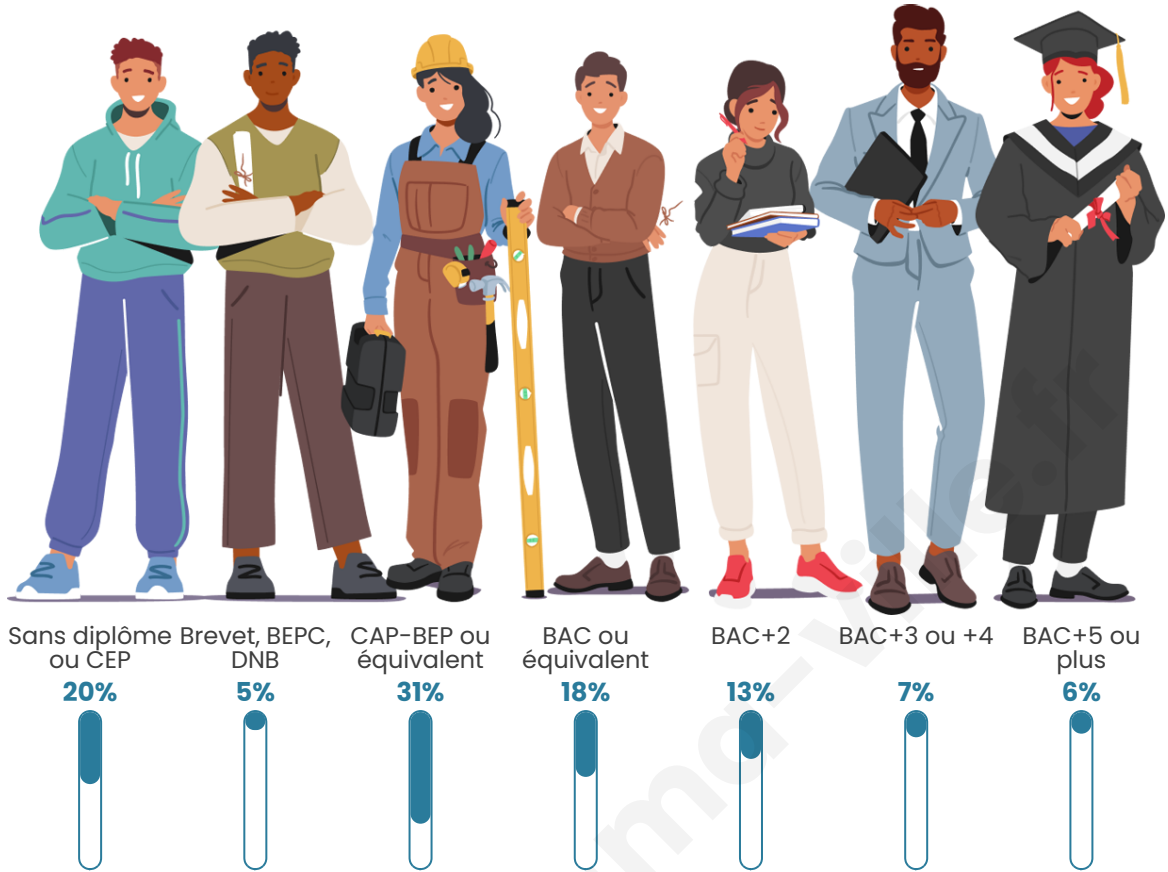

Tranche d'âge

Activité professionnelle

Niveau de diplôme

Composition des ménages

Profils électoraux

Premier tour

	Marine LE PEN	29.94 %
	Emmanuel MACRON	27.70 %
	Jean-Luc MÉLENCHON	14.05 %
	Éric ZEMMOUR	5.09 %
	Yannick JADOT	5.09 %
	Valérie PÉCRESSE	4.68 %
	Jean LASSALLE	3.46 %
	Nicolas DUPONT-AIGNAN	3.26 %
	Fabien ROUSSEL	3.05 %
	Anne HIDALGO	1.63 %
	Philippe POUTOU	1.63 %
	Nathalie ARTHAUD	0.41 %