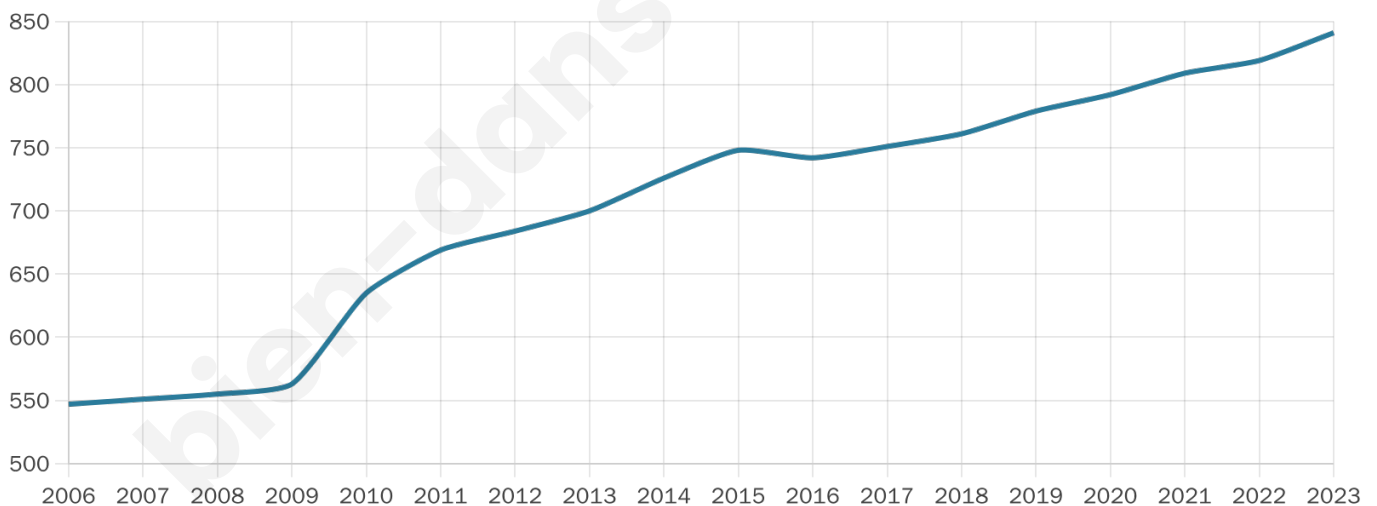

Version web

Ville de Saint-André-de-Bâgé

Présenté par

BIEN dans ma **VILLE** 

Sommaire

Situation géographique	3
Statistiques sur la population	4
Evolution du nombre d'habitants	4
Tranche d'âge	5
0-14 ans	5
15-29 ans	5
30-44 ans	5
45-59 ans	5
60-74 ans	5
75-89 ans	5
90 ans et +	5
Activité professionnelle	5
Agriculteurs	5
Artisans, Commerçants	5
Cadres et sup.	5
Professions intermédiaires	5
Employé	5
Ouvrier	5
Retraité	5
Autres	5
Niveau de diplôme	6
Sans diplôme ou CEP	6
Brevet, BEPC, DNB	6
CAP-BEP ou équivalent	6
BAC ou équivalent	6
BAC+2	6
BAC+3 ou +4	6
BAC+5 ou plus	6
Composition des ménages	6
Couple sans enfant	6
Couple avec enfant(s)	6
Famille monoparentale	6
Colocation / Autre	6
Personnes seules	6
Profils électoraux	7
Premier tour	7
Sécurité	8
Evolution du nombre d'infractions	8
Pour comparer	9
Services à la population	10
Commerce	10
Éducation	10
Villes autour de Saint-André-de-Bâgé	11

Age moyen

40 ans

Pop active

49.2%

Taux chômage

6.1%

Pop densité

421 h/km²

Revenu moyen

25 800 €/an

Evolution du nombre d'habitants

Sources : Institut national de la statistique et des études économiques (insee) selon Les dernières parutions officielles de 2024 portant sur les années 2020, 2021 et 2022.