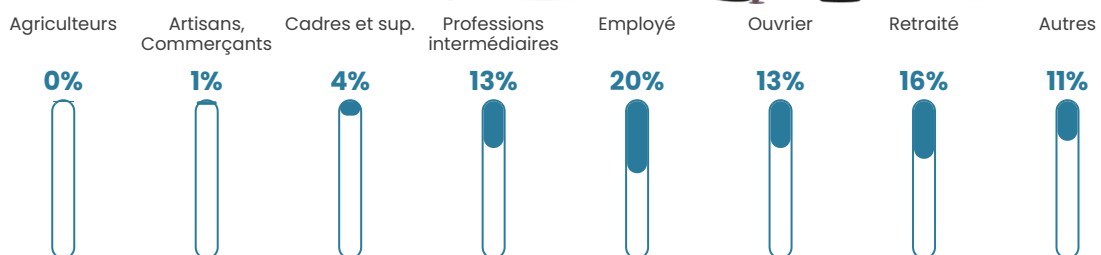

Revenu moyen

25 800 €/an

Evolution du nombre d'habitants

Sources : Institut national de la statistique et des études économiques (insee) selon Les dernières parutions officielles de 2024 portant sur les années 2020, 2021 et 2022.

Tranche d'âge

Activité professionnelle

Niveau de diplôme

Composition des ménages

Profils électoraux

Premier tour

	Marine LE PEN	29.94 %
	Emmanuel MACRON	27.70 %
	Jean-Luc MÉLENCHON	14.05 %
	Éric ZEMMOUR	5.09 %
	Yannick JADOT	5.09 %
	Valérie PÉCRESSE	4.68 %
	Jean LASSALLE	3.46 %
	Nicolas DUPONT-AIGNAN	3.26 %
	Fabien ROUSSEL	3.05 %
	Anne HIDALGO	1.63 %
	Philippe POUTOU	1.63 %
	Nathalie ARTHAUD	0.41 %