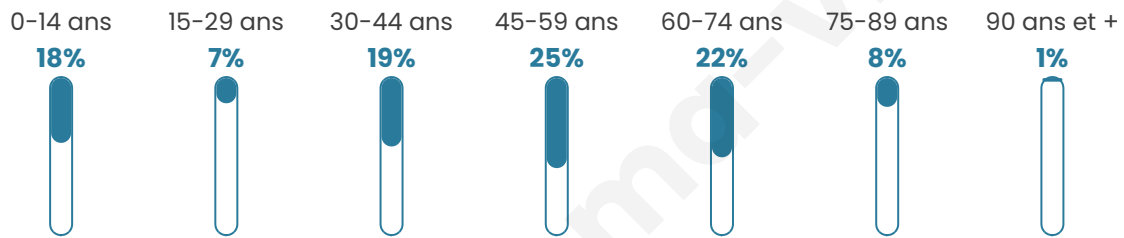

# Statistiques sur la population

Nombre d'habitants

**443**

Age moyen

**45 ans**

Pop active

**47%**

Taux chômage

**4.6%**

Pop densité

**49 h/km<sup>2</sup>**

Revenu moyen

**23 980 €/an**

## Evolution du nombre d'habitants

Sources : Institut national de la statistique et des études économiques (insee) selon Les dernières parutions officielles de 2024 portant sur les années 2020, 2021 et 2022.

## Tranche d'âge