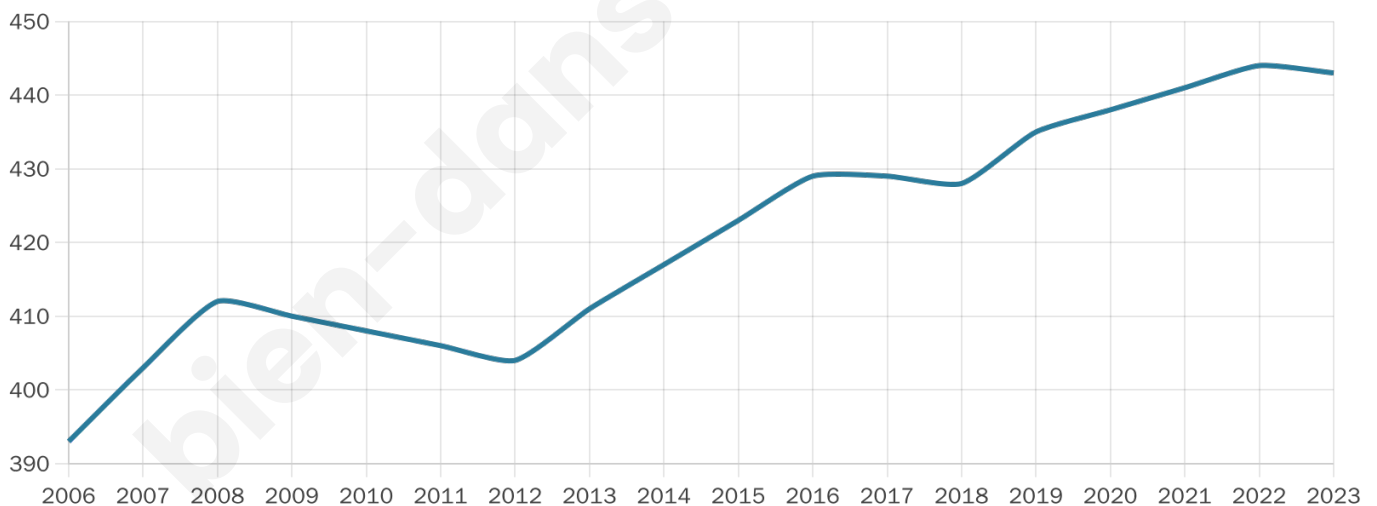

# Statistiques sur la population

Nombre d'habitants

**443**

Age moyen

**45 ans**

Pop active

**47%**

Taux chômage

**4.6%**

Pop densité

**49 h/km<sup>2</sup>**

Revenu moyen

**23 980 €/an**

## Evolution du nombre d'habitants

Sources : Institut national de la statistique et des études économiques (insee) selon Les dernières parutions officielles de 2024 portant sur les années 2020, 2021 et 2022.