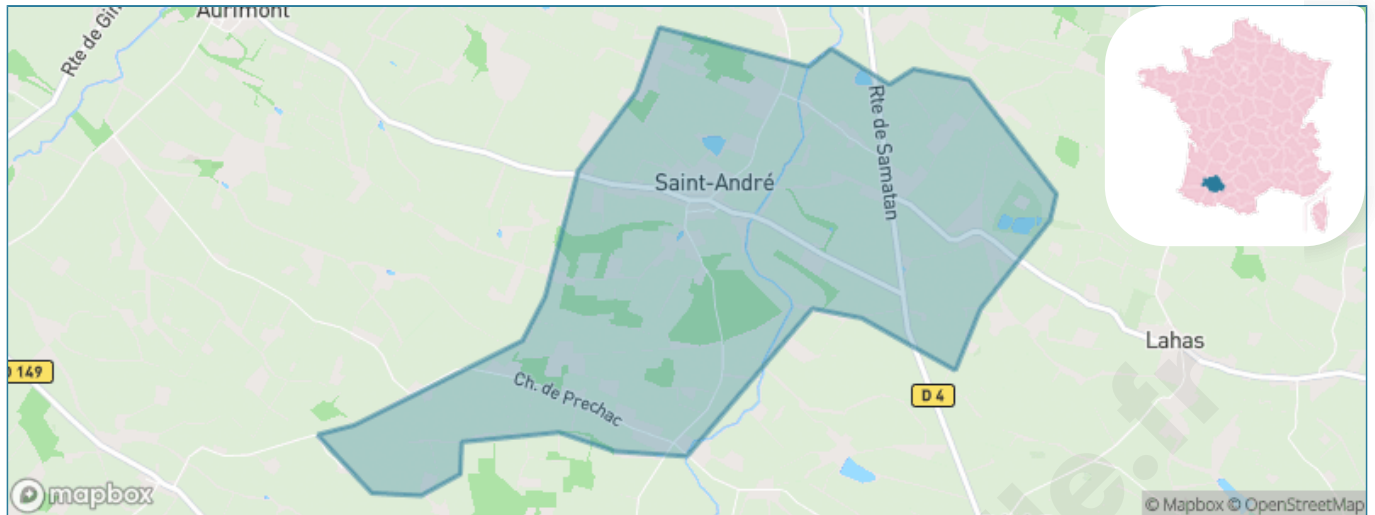

Version web

Ville de Saint-André

Présenté par

BIEN dans
ma **VILLE** 

Sommaire

Situation géographique	3
Statistiques sur la population	4
Evolution du nombre d'habitants	4
Tranche d'âge	5
0-14 ans	5
15-29 ans	5
30-44 ans	5
45-59 ans	5
60-74 ans	5
75-89 ans	5
90 ans et +	5
Activité professionnelle	5
Agriculteurs	5
Artisans, Commerçants	5
Cadres et sup.	5
Professions intermédiaires	5
Employé	5
Ouvrier	5
Retraité	5
Autres	5
Niveau de diplôme	6
Sans diplôme ou CEP	6
Brevet, BEPC, DNB	6
CAP-BEP ou équivalent	6
BAC ou équivalent	6
BAC+2	6
BAC+3 ou +4	6
BAC+5 ou plus	6
Composition des ménages	6
Couple sans enfant	6
Couple avec enfant(s)	6
Famille monoparentale	6
Colocation / Autre	6
Personnes seules	6
Profils électoraux	7
Premier tour	7
Sécurité	8
Evolution du nombre d'infractions	8
Pour comparer	9
Services à la population	10
Commerce	10
Éducation	10
Villes autour de Saint-André	11

Situation géographique

i Informations clés

- **Région** : Occitanie
- **Département** : Gers
- **Code postal** : 32200
- **Superficie** : 5 km²

Statistiques sur la population

Nombre d'habitants

124

Age moyen