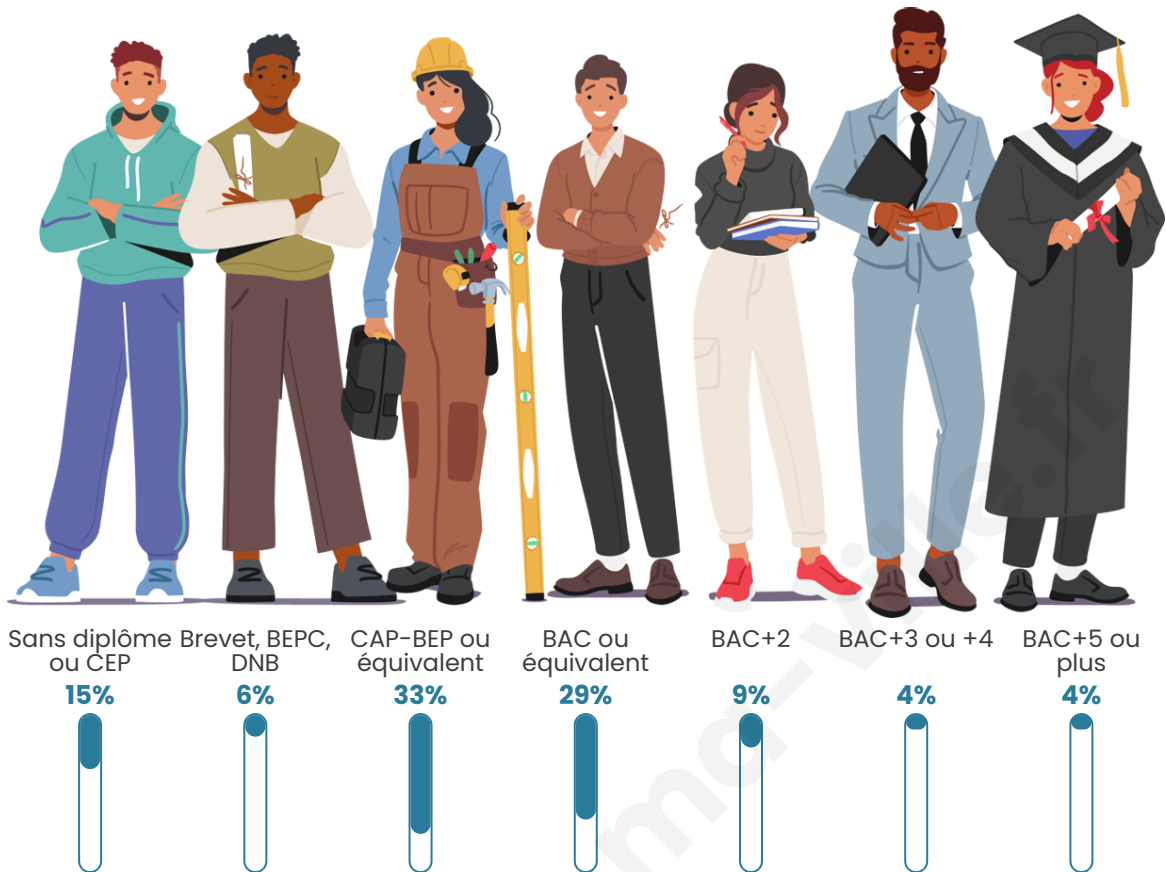

43 ans

Pop active

50%

Taux chômage

4%

Pop densité

25 h/km²

Revenu moyen

Tranche d'âge

Activité professionnelle

Niveau de diplôme

Composition des ménages

Profils électoraux

Premier tour

	Marine LE PEN	24.69 %
	Jean LASSALLE	17.28 %
	Jean-Luc MÉLENCHON	14.81 %
	Emmanuel MACRON	13.58 %
	Valérie PÉCRESSE	9.88 %
	Fabien ROUSSEL	6.17 %
	Éric ZEMMOUR	6.17 %
	Philippe POUTOU	4.94 %
	Anne HIDALGO	1.23 %
	Yannick JADOT	1.23 %
	Nathalie ARTHAUD	0.00 %
	Nicolas DUPONT-AIGNAN	0.00 %