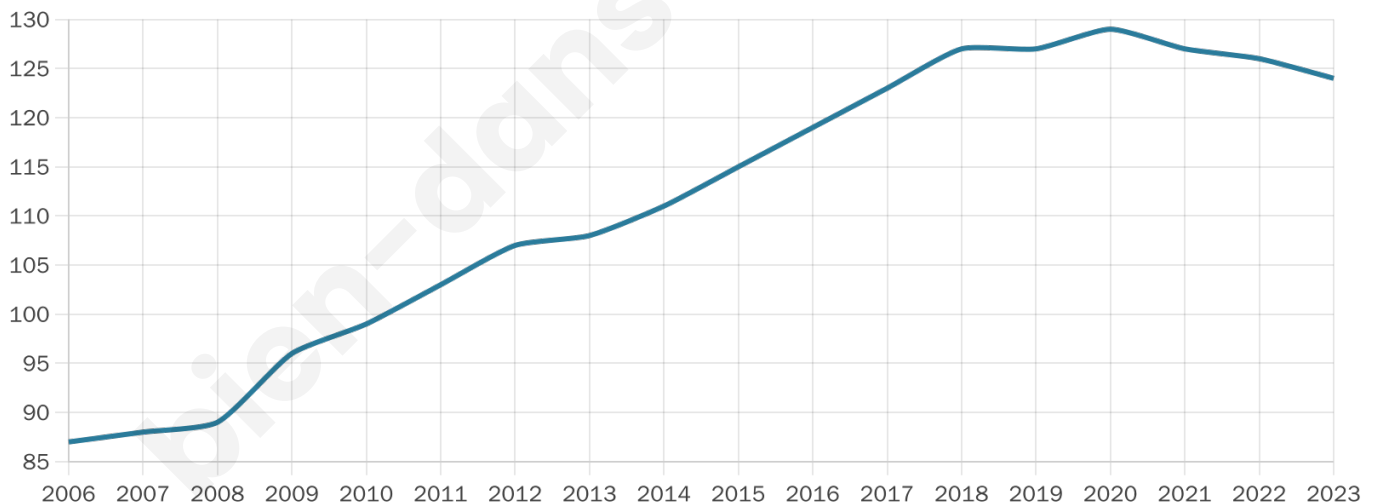

43 ans

Pop active

50%

Taux chômage

4%

Pop densité

25 h/km²

Revenu moyen

23 580 €/an

Evolution du nombre d'habitants

Sources : Institut national de la statistique et des études économiques (insee) selon Les dernières parutions officielles de 2024 portant sur les années 2020, 2021 et 2022.