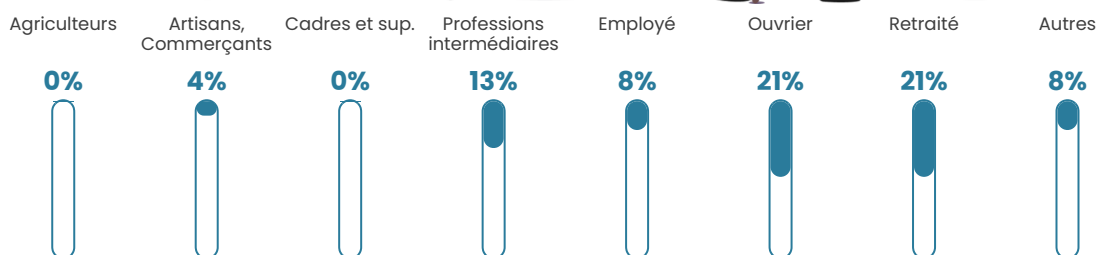

43 ans

Pop active

50%

Taux chômage

4%

Pop densité

25 h/km²

Revenu moyen

23 580 €/an

Evolution du nombre d'habitants

Sources : Institut national de la statistique et des études économiques (insee) selon Les dernières parutions officielles de 2024 portant sur les années 2020, 2021 et 2022.

Tranche d'âge

Activité professionnelle

Niveau de diplôme

Composition des ménages

Profils électoraux

Premier tour

	Marine LE PEN	24.69 %
	Jean LASSALLE	17.28 %
	Jean-Luc MÉLENCHON	14.81 %
	Emmanuel MACRON	13.58 %
	Valérie PÉCRESSE	9.88 %
	Fabien ROUSSEL	6.17 %
	Éric ZEMMOUR	6.17 %
	Philippe POUTOU	4.94 %
	Anne HIDALGO	1.23 %
	Yannick JADOT	1.23 %
	Nathalie ARTHAUD	0.00 %
	Nicolas DUPONT-AIGNAN	0.00 %