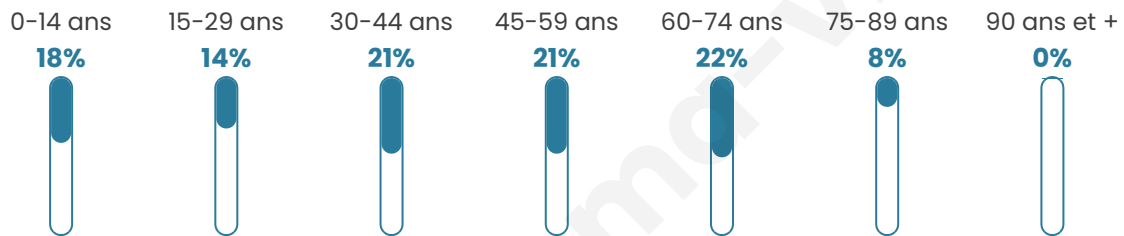

43 ans

Pop active

50%

Taux chômage

4%

Pop densité

25 h/km²

Revenu moyen

Tranche d'âge

Activité professionnelle

Niveau de diplôme

Composition des ménages

Profils électoraux

Premier tour

	Marine LE PEN	24.69 %
	Jean LASSALLE	17.28 %
	Jean-Luc MÉLENCHON	14.81 %
	Emmanuel MACRON	13.58 %
	Valérie PÉCRESSE	9.88 %
	Fabien ROUSSEL	6.17 %
	Éric ZEMMOUR	6.17 %
	Philippe POUTOU	4.94 %
	Anne HIDALGO	1.23 %
	Yannick JADOT	1.23 %
	Nathalie ARTHAUD	0.00 %
	Nicolas DUPONT-AIGNAN	0.00 %