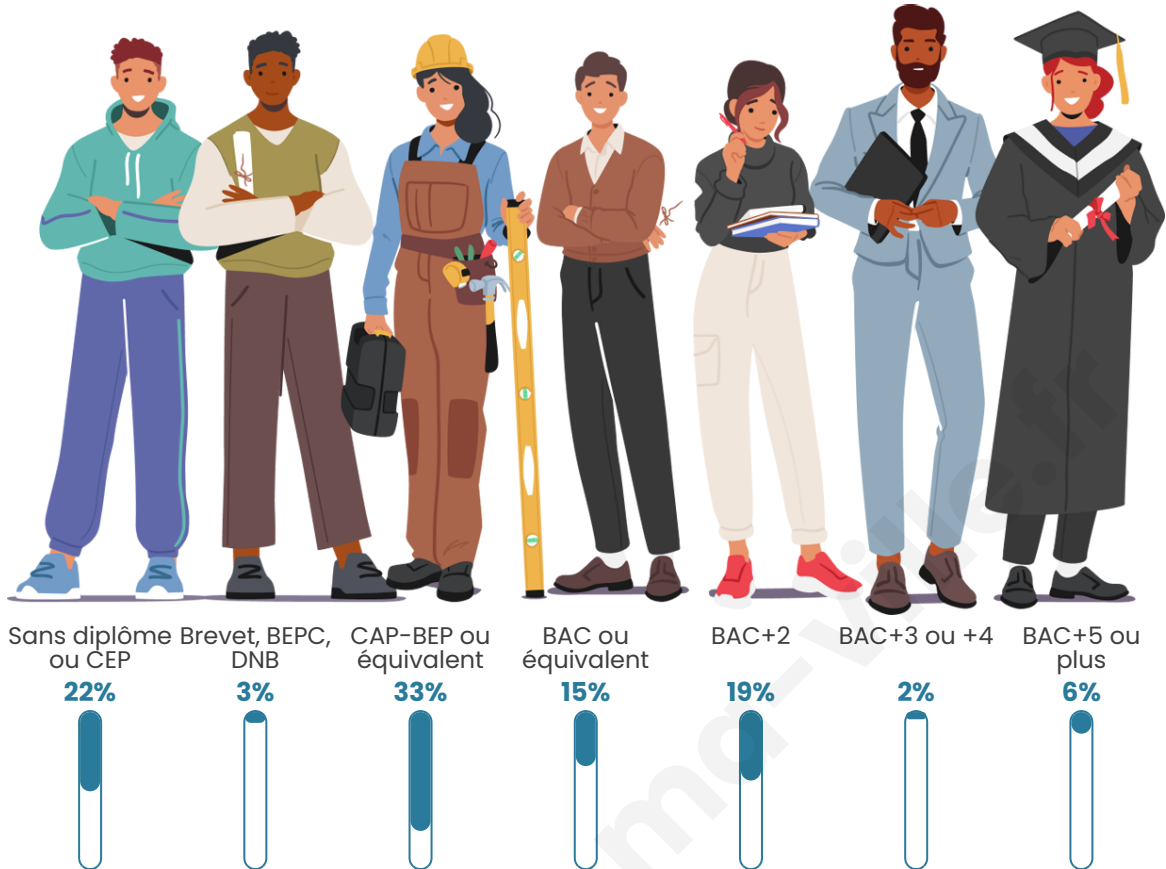

Statistiques sur la population

Nombre d'habitants

115

Age moyen

51 ans

Pop active

44.3%

Taux chômage

Tranche d'âge

Activité professionnelle

Niveau de diplôme

Composition des ménages

Profils électoraux

Premier tour

	Emmanuel MACRON	30.95 %
	Marine LE PEN	23.81 %
	Jean-Luc MÉLENCHON	17.86 %
	Jean LASSALLE	5.95 %
	Valérie PÉCRESSÉ	5.95 %
	Éric ZEMMOUR	4.76 %
	Fabien ROUSSEL	2.38 %
	Yannick JADOT	2.38 %
	Nicolas DUPONT- AIGNAN	2.38 %
	Nathalie ARTHAUD	1.19 %
	Anne HIDALGO	1.19 %
	Philippe POUTOU	1.19 %