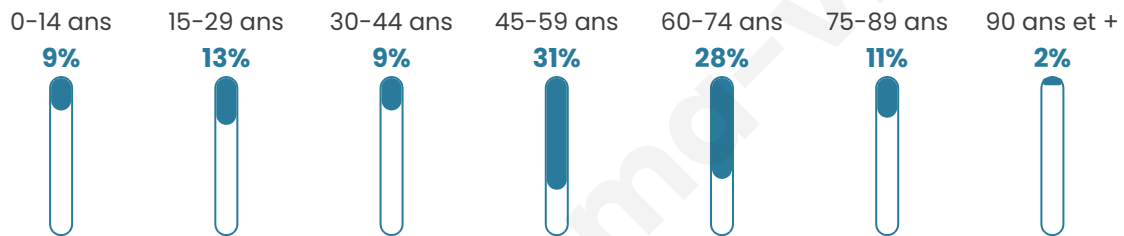

Statistiques sur la population

Nombre d'habitants

115

Age moyen

51 ans

Pop active

44.3%

Taux chômage

10.4%

Pop densité

10 h/km²

Revenu moyen

23 090 €/an

Evolution du nombre d'habitants

Sources : Institut national de la statistique et des études économiques (insee) selon Les dernières parutions officielles de 2024 portant sur les années 2020, 2021 et 2022.

Tranche d'âge

Activité professionnelle

Niveau de diplôme

Composition des ménages

Profils électoraux

Premier tour

	Emmanuel MACRON	30.95 %
	Marine LE PEN	23.81 %
	Jean-Luc MÉLENCHON	17.86 %
	Jean LASSALLE	5.95 %
	Valérie PÉCRESSÉ	5.95 %
	Éric ZEMMOUR	4.76 %
	Fabien ROUSSEL	2.38 %
	Yannick JADOT	2.38 %
	Nicolas DUPONT- AIGNAN	2.38 %
	Nathalie ARTHAUD	1.19 %
	Anne HIDALGO	1.19 %
	Philippe POUTOU	1.19 %

103 inscrits

Participation : 84.47%
Votes blancs : 3.45%
Votes nuls : 0.00%

Second tour

	Emmanuel MACRON	56,1 %
	Marine LE PEN	43,9 %

102 inscrits

Participation : 86.27%
Votes blancs : 5.68%
Votes nuls : 1.14%