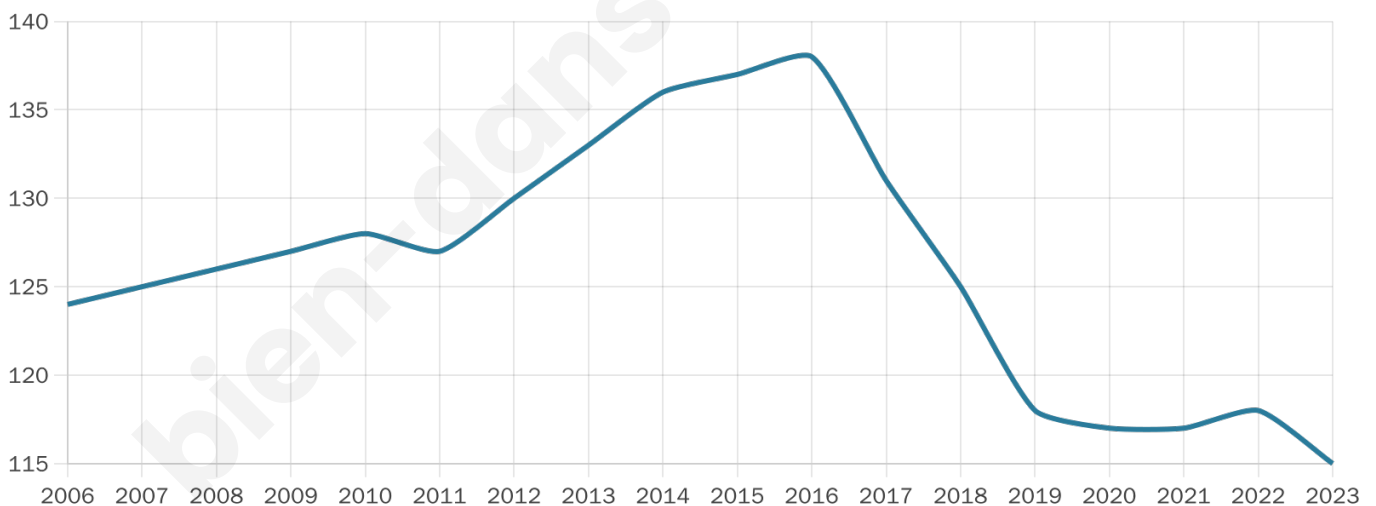

Statistiques sur la population

Nombre d'habitants

115

Age moyen

51 ans

Pop active

44.3%

Taux chômage

10.4%

Pop densité

10 h/km²

Revenu moyen

23 090 €/an

Evolution du nombre d'habitants

Sources : Institut national de la statistique et des études économiques (insee) selon Les dernières parutions officielles de 2024 portant sur les années 2020, 2021 et 2022.

Tranche d'âge

Activité professionnelle

Niveau de diplôme

Composition des ménages

Profils électoraux

Premier tour

	Emmanuel MACRON	30.95 %
	Marine LE PEN	23.81 %
	Jean-Luc MÉLENCHON	17.86 %
	Jean LASSALLE	5.95 %
	Valérie PÉCRESSÉ	5.95 %
	Éric ZEMMOUR	4.76 %
	Fabien ROUSSEL	2.38 %
	Yannick JADOT	2.38 %
	Nicolas DUPONT- AIGNAN	2.38 %
	Nathalie ARTHAUD	1.19 %
	Anne HIDALGO	1.19 %
	Philippe POUTOU	1.19 %