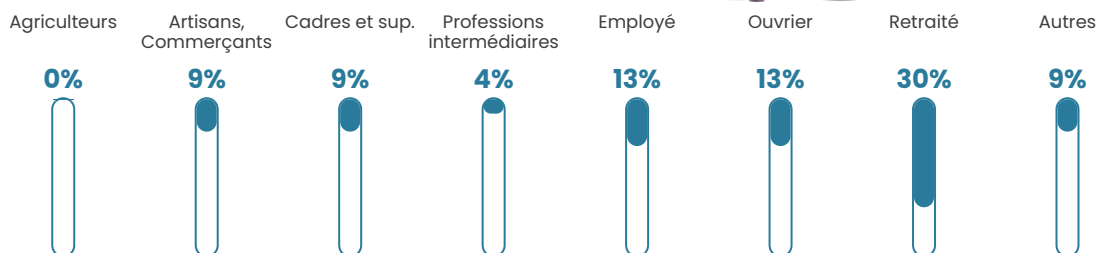

10.4%

Pop densité

10 h/km²

Revenu moyen

23 090 €/an

Evolution du nombre d'habitants

Sources : Institut national de la statistique et des études économiques (insee) selon Les dernières parutions officielles de 2024 portant sur les années 2020, 2021 et 2022.

Tranche d'âge

Activité professionnelle

Niveau de diplôme

Composition des ménages

Profils électoraux

Premier tour

	Emmanuel MACRON	30.95 %
	Marine LE PEN	23.81 %
	Jean-Luc MÉLENCHON	17.86 %
	Jean LASSALLE	5.95 %
	Valérie PÉCRESSÉ	5.95 %
	Éric ZEMMOUR	4.76 %
	Fabien ROUSSEL	2.38 %
	Yannick JADOT	2.38 %
	Nicolas DUPONT- AIGNAN	2.38 %
	Nathalie ARTHAUD	1.19 %
	Anne HIDALGO	1.19 %
	Philippe POUTOU	1.19 %