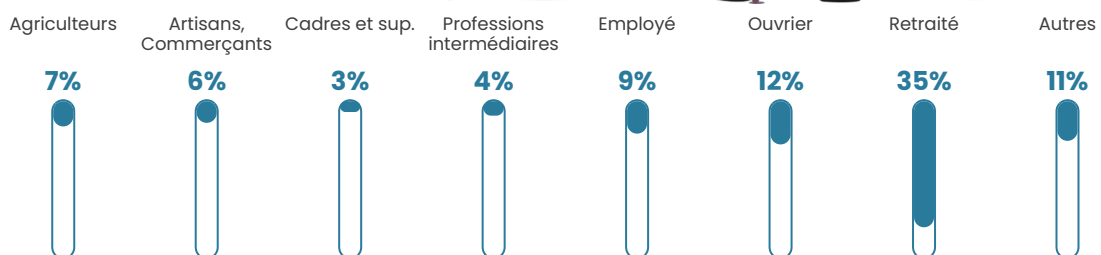

5.5%

Pop densité

29 h/km²

Revenu moyen

25 220 €/an

Evolution du nombre d'habitants

Sources : Institut national de la statistique et des études économiques (insee) selon Les dernières parutions officielles de 2024 portant sur les années 2020, 2021 et 2022.

Tranche d'âge

Activité professionnelle

Niveau de diplôme

Composition des ménages

Profils électoraux

Premier tour

	Marine LE PEN	36.67 %
	Emmanuel MACRON	25.15 %
	Valérie PÉCRESSE	8.48 %
	Jean-Luc MÉLENCHON	8.18 %
	Éric ZEMMOUR	7.88 %
	Jean LASSALLE	3.94 %
	Fabien ROUSSEL	2.73 %
	Yannick JADOT	2.42 %
	Anne HIDALGO	1.82 %
	Nicolas DUPONT-AIGNAN	1.82 %
	Philippe POUTOU	0.61 %
	Nathalie ARTHAUD	0.30 %