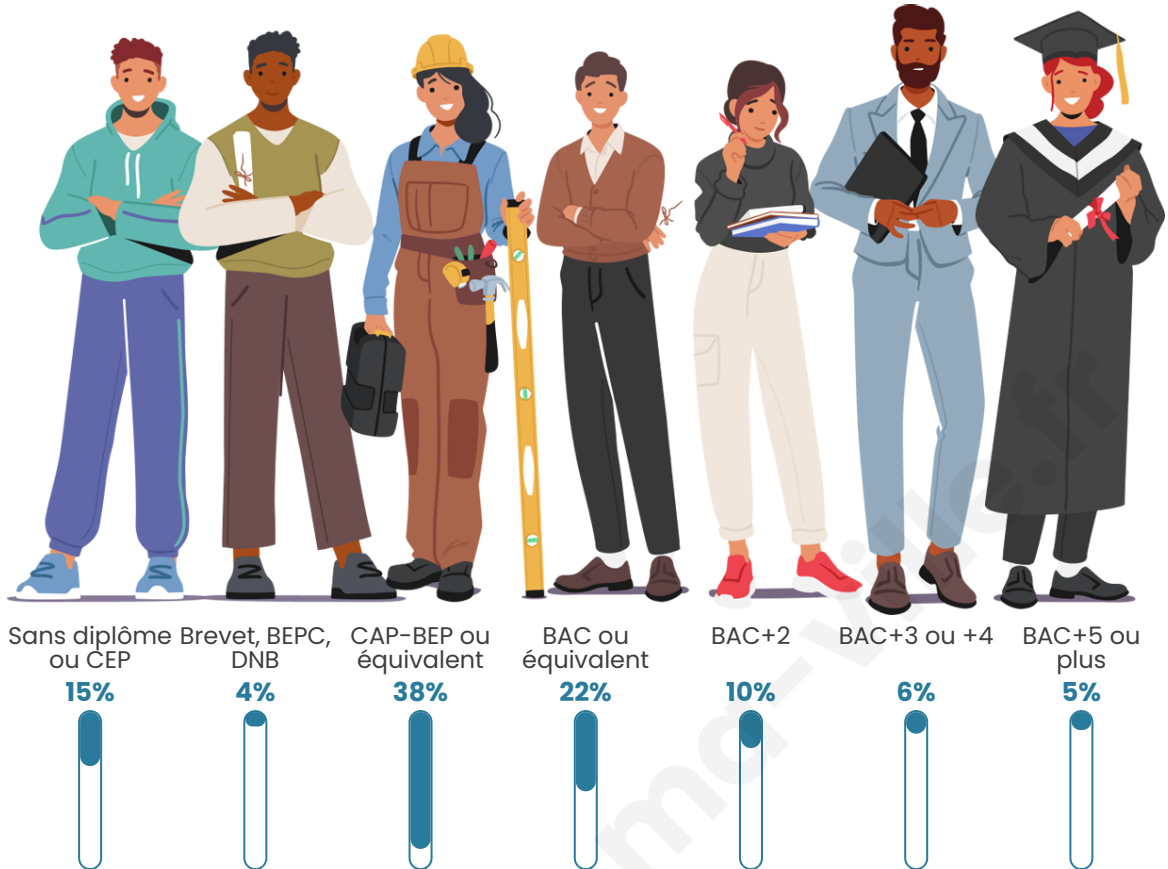

Statistiques sur la population

Nombre d'habitants

583

Age moyen

45 ans

Pop active

45.5%

Taux chômage

Tranche d'âge

Activité professionnelle

Niveau de diplôme

Composition des ménages

Profils électoraux

Premier tour

	Marine LE PEN	36.67 %
	Emmanuel MACRON	25.15 %
	Valérie PÉCRESSE	8.48 %
	Jean-Luc MÉLENCHON	8.18 %
	Éric ZEMMOUR	7.88 %
	Jean LASSALLE	3.94 %
	Fabien ROUSSEL	2.73 %
	Yannick JADOT	2.42 %
	Anne HIDALGO	1.82 %
	Nicolas DUPONT-AIGNAN	1.82 %
	Philippe POUTOU	0.61 %
	Nathalie ARTHAUD	0.30 %