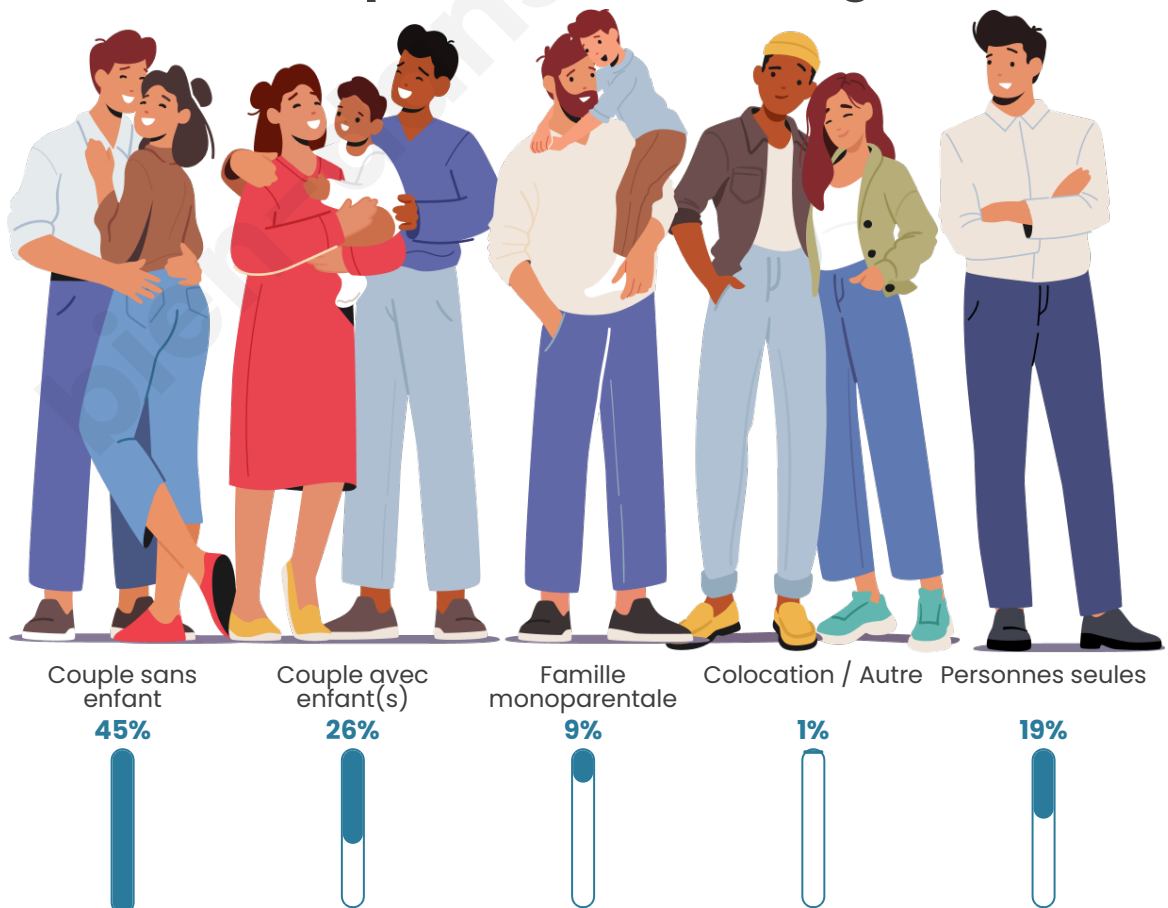

Tranche d'âge

Activité professionnelle

Niveau de diplôme

Composition des ménages

Profils électoraux

Premier tour

	Marine LE PEN	36.67 %
	Emmanuel MACRON	25.15 %
	Valérie PÉCRESSE	8.48 %
	Jean-Luc MÉLENCHON	8.18 %
	Éric ZEMMOUR	7.88 %
	Jean LASSALLE	3.94 %
	Fabien ROUSSEL	2.73 %
	Yannick JADOT	2.42 %
	Anne HIDALGO	1.82 %
	Nicolas DUPONT-AIGNAN	1.82 %
	Philippe POUTOU	0.61 %
	Nathalie ARTHAUD	0.30 %