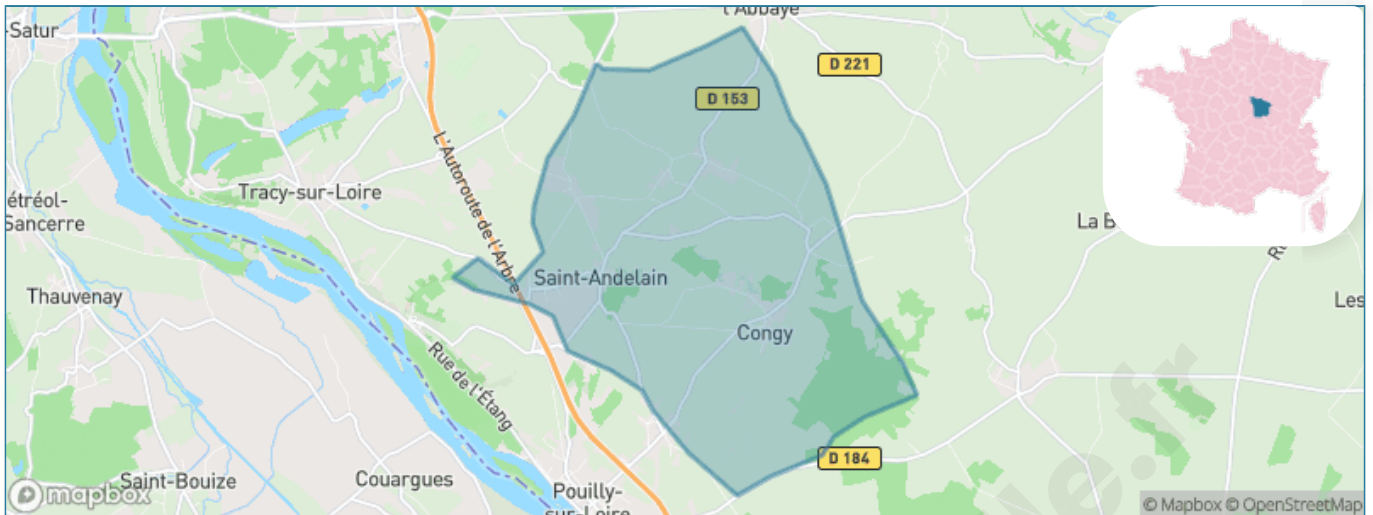

Version web

Ville de Saint-Andelain

Présenté par

BIEN dans
ma **VILLE** 

Sommaire

Situation géographique	3
Statistiques sur la population	4
Evolution du nombre d'habitants	4
Tranche d'âge	5
0-14 ans	5
15-29 ans	5
30-44 ans	5
45-59 ans	5
60-74 ans	5
75-89 ans	5
90 ans et +	5
Activité professionnelle	5
Agriculteurs	5
Artisans, Commerçants	5
Cadres et sup.	5
Professions intermédiaires	5
Employé	5
Ouvrier	5
Retraité	5
Autres	5
Niveau de diplôme	6
Sans diplôme ou CEP	6
Brevet, BEPC, DNB	6
CAP-BEP ou équivalent	6
BAC ou équivalent	6
BAC+2	6
BAC+3 ou +4	6
BAC+5 ou plus	6
Composition des ménages	6
Couple sans enfant	6
Couple avec enfant(s)	6
Famille monoparentale	6
Colocation / Autre	6
Personnes seules	6
Profils électoraux	7
Premier tour	7
Sécurité	8
Evolution du nombre d'infractions	8
Pour comparer	9
Services à la population	10
Commerce	10
Éducation	10
Villes autour de Saint-Andelain	12

Situation géographique

i Informations clés

- **Région** : Bourgogne-Franche-Comté
- **Département** : Nièvre
- **Code postal** : 58150
- **Superficie** : 20 km²

RÉGION
BOURGOGNE
FRANCHE
COMTE

niÈVRE
le département