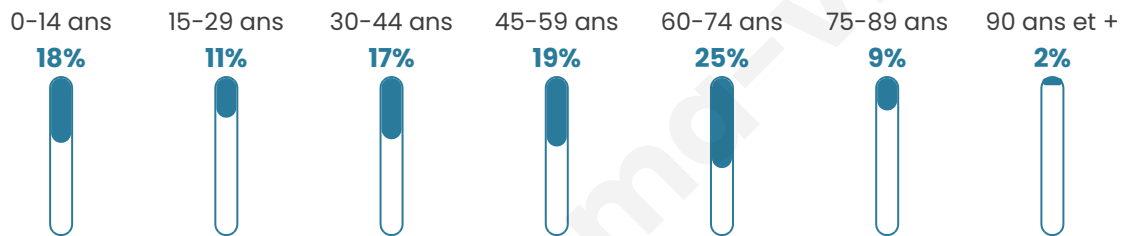

Statistiques sur la population

Nombre d'habitants

583

Age moyen

45 ans

Pop active

45.5%

Taux chômage

5.5%

Pop densité

29 h/km²

Revenu moyen

25 220 €/an

Evolution du nombre d'habitants

Sources : Institut national de la statistique et des études économiques (insee) selon Les dernières parutions officielles de 2024 portant sur les années 2020, 2021 et 2022.

Tranche d'âge

Activité professionnelle

Niveau de diplôme

Composition des ménages

Profils électoraux

Premier tour

	Marine LE PEN	36.67 %
	Emmanuel MACRON	25.15 %
	Valérie PÉCRESSE	8.48 %
	Jean-Luc MÉLENCHON	8.18 %
	Éric ZEMMOUR	7.88 %
	Jean LASSALLE	3.94 %
	Fabien ROUSSEL	2.73 %
	Yannick JADOT	2.42 %
	Anne HIDALGO	1.82 %
	Nicolas DUPONT-AIGNAN	1.82 %
	Philippe POUTOU	0.61 %
	Nathalie ARTHAUD	0.30 %

419 inscrits

Participation : 80.67%

Votes blancs : 1.18%

Votes nuls : 1.18%

Second tour

	Emmanuel MACRON	41,85 %
	Marine LE PEN	58,15 %

419 inscrits

Participation : 80.91%