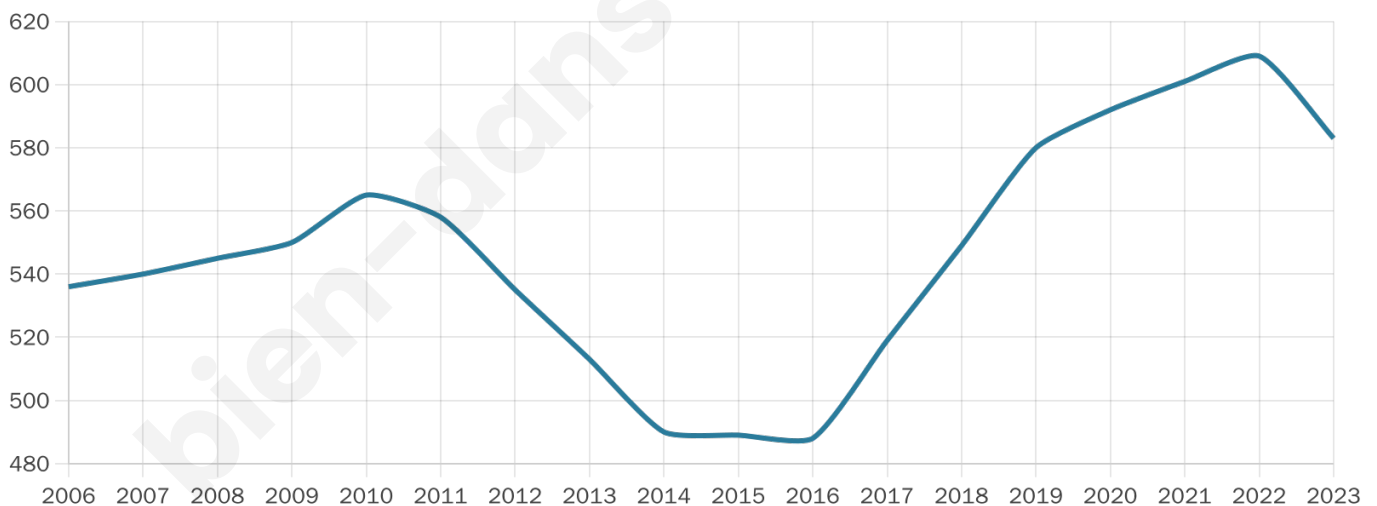

Statistiques sur la population

Nombre d'habitants

583

Age moyen

45 ans

Pop active

45.5%

Taux chômage

5.5%

Pop densité

29 h/km²

Revenu moyen

25 220 €/an

Evolution du nombre d'habitants

Sources : Institut national de la statistique et des études économiques (insee) selon Les dernières parutions officielles de 2024 portant sur les années 2020, 2021 et 2022.

Tranche d'âge

Activité professionnelle

Niveau de diplôme

Composition des ménages

Profils électoraux

Premier tour

	Marine LE PEN	36.67 %
	Emmanuel MACRON	25.15 %
	Valérie PÉCRESSE	8.48 %
	Jean-Luc MÉLENCHON	8.18 %
	Éric ZEMMOUR	7.88 %
	Jean LASSALLE	3.94 %
	Fabien ROUSSEL	2.73 %
	Yannick JADOT	2.42 %
	Anne HIDALGO	1.82 %
	Nicolas DUPONT-AIGNAN	1.82 %
	Philippe POUTOU	0.61 %
	Nathalie ARTHAUD	0.30 %