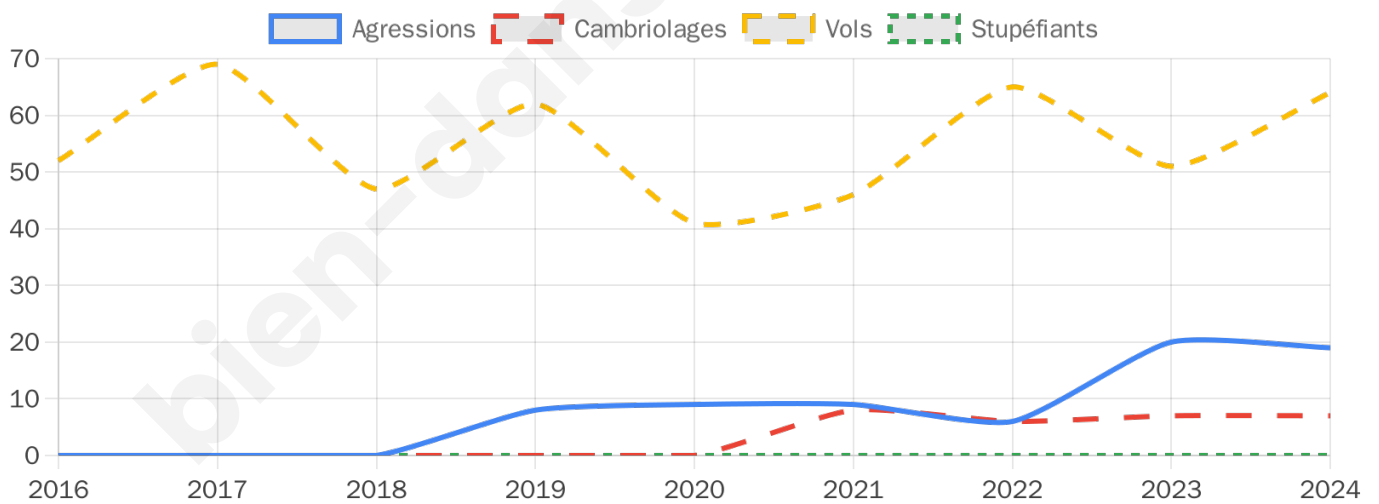

1 628 inscrits

Participation : 75.12%

Votes blancs : 2.13%

Votes nuls : 0.57%

Second tour

	Emmanuel MACRON	52,23 %
	Marine LE PEN	47,77 %

1 628 inscrits

Participation : 72.36%

Votes blancs : 5.86%

Votes nuls : 2.97%

Sécurité

Agressions physiques / sexuelles

19

Cambriolages

7

Vols / dégradations

64

Stupéfiants

0

Evolution du nombre d'infractions

Pour comparer

(en proportion du nombre d'habitants)

Sources : Bases statistiques communale, départementale et régionale de la délinquance enregistrée par la police et la gendarmerie nationales selon les dernières parutions officielles de 2025 portant sur l'année 2024 ([data.gouv](https://data.gouv.fr)).