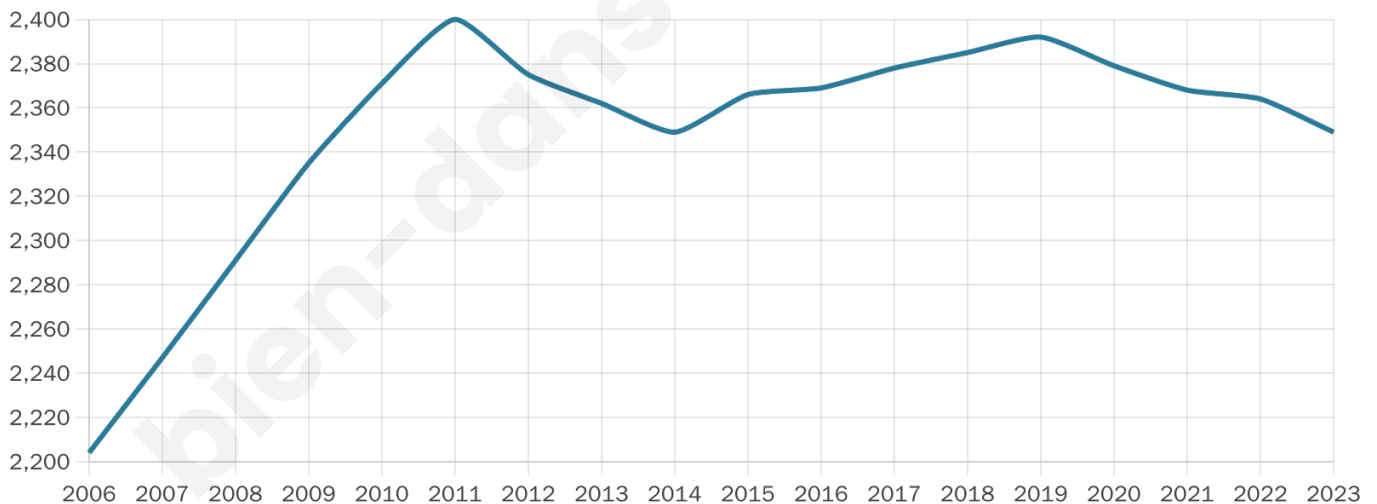

Statistiques sur la population

Nombre d'habitants

2 349

Age moyen

45 ans

Pop active

42.3%

Taux chômage

9%

Pop densité

214 h/km²

Revenu moyen

21 670 €/an

Evolution du nombre d'habitants

Sources : Institut national de la statistique et des études économiques (insee) selon Les dernières parutions officielles de 2024 portant sur les années 2020, 2021 et 2022.

Tranche d'âge

Activité professionnelle

Niveau de diplôme

Composition des ménages

Profils électoraux

Premier tour

	Emmanuel MACRON	24.96 %
	Marine LE PEN	24.62 %
	Jean-Luc MÉLENCHON	19.83 %
	Éric ZEMMOUR	6.64 %
	Valérie PÉCRESE	5.38 %
	Yannick JADOT	4.20 %
	Fabien ROUSSEL	3.36 %
	Anne HIDALGO	3.11 %
	Jean LASSALLE	2.94 %
	Nicolas DUPONT- AIGNAN	2.94 %
	Philippe POUTOU	1.09 %
	Nathalie ARTHAUD	0.92 %