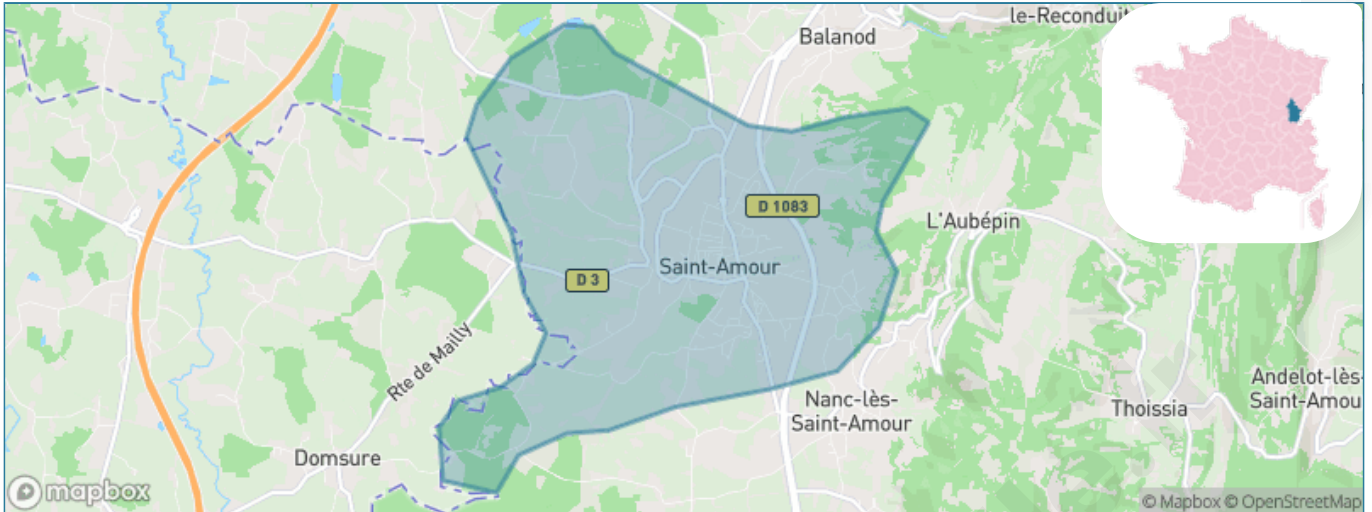

Situation géographique

i Informations clés

- **Région** : Bourgogne-Franche-Comté
- **Département** : Jura
- **Code postal** : 39160
- **Superficie** : 11 km²

REGION
BOURGOGNE
FRANCHE
COMTE

Ju
ra
LE DÉPARTEMENT