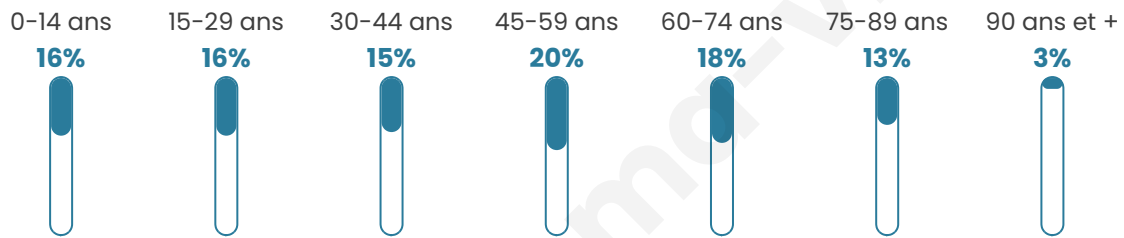

Statistiques sur la population

Nombre d'habitants

2 349

Age moyen

45 ans

Pop active

42.3%

Taux chômage

9%

Pop densité

214 h/km²

Revenu moyen

21 670 €/an

Evolution du nombre d'habitants

Sources : Institut national de la statistique et des études économiques (insee) selon Les dernières parutions officielles de 2024 portant sur les années 2020, 2021 et 2022.

Tranche d'âge

Activité professionnelle

Niveau de diplôme

Composition des ménages

Profils électoraux

Premier tour

	Emmanuel MACRON	24.96 %
	Marine LE PEN	24.62 %
	Jean-Luc MÉLENCHON	19.83 %
	Éric ZEMMOUR	6.64 %
	Valérie PÉCRESE	5.38 %
	Yannick JADOT	4.20 %
	Fabien ROUSSEL	3.36 %
	Anne HIDALGO	3.11 %
	Jean LASSALLE	2.94 %
	Nicolas DUPONT- AIGNAN	2.94 %
	Philippe POUTOU	1.09 %
	Nathalie ARTHAUD	0.92 %

1 628 inscrits

Participation : 75.12%

Votes blancs : 2.13%

Votes nuls : 0.57%

Second tour

	Emmanuel MACRON	52,23 %
	Marine LE PEN	47,77 %

1 628 inscrits

Participation : 72.36%