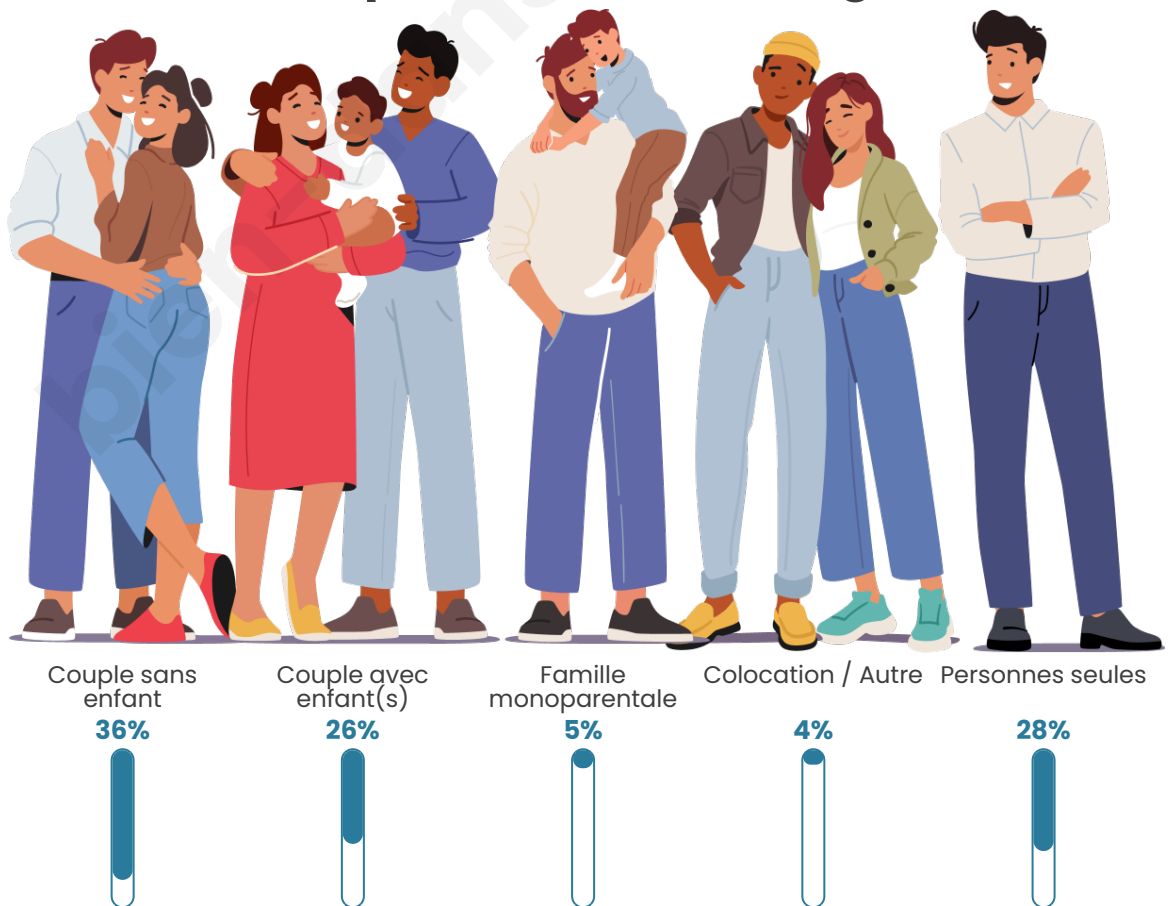

Statistiques sur la population

Nombre d'habitants

2 349

Age moyen

45 ans

Pop active

42.3%

Taux chômage

Tranche d'âge

Activité professionnelle

Niveau de diplôme

Composition des ménages

Profils électoraux

Premier tour

	Emmanuel MACRON	24.96 %
	Marine LE PEN	24.62 %
	Jean-Luc MÉLENCHON	19.83 %
	Éric ZEMMOUR	6.64 %
	Valérie PÉCRESE	5.38 %
	Yannick JADOT	4.20 %
	Fabien ROUSSEL	3.36 %
	Anne HIDALGO	3.11 %
	Jean LASSALLE	2.94 %
	Nicolas DUPONT- AIGNAN	2.94 %
	Philippe POUTOU	1.09 %
	Nathalie ARTHAUD	0.92 %