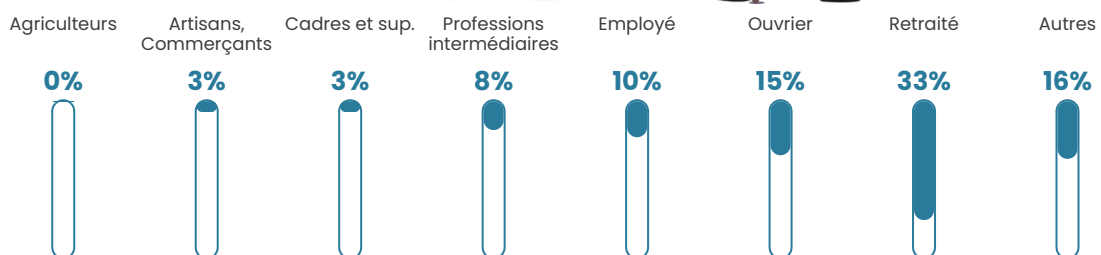

9%

Pop densité

214 h/km²

Revenu moyen

21 670 €/an

Evolution du nombre d'habitants

Sources : Institut national de la statistique et des études économiques (insee) selon Les dernières parutions officielles de 2024 portant sur les années 2020, 2021 et 2022.

Tranche d'âge

Activité professionnelle

Niveau de diplôme

Composition des ménages

Profils électoraux

Premier tour

	Emmanuel MACRON	24.96 %
	Marine LE PEN	24.62 %
	Jean-Luc MÉLENCHON	19.83 %
	Éric ZEMMOUR	6.64 %
	Valérie PÉCRESE	5.38 %
	Yannick JADOT	4.20 %
	Fabien ROUSSEL	3.36 %
	Anne HIDALGO	3.11 %
	Jean LASSALLE	2.94 %
	Nicolas DUPONT- AIGNAN	2.94 %
	Philippe POUTOU	1.09 %
	Nathalie ARTHAUD	0.92 %