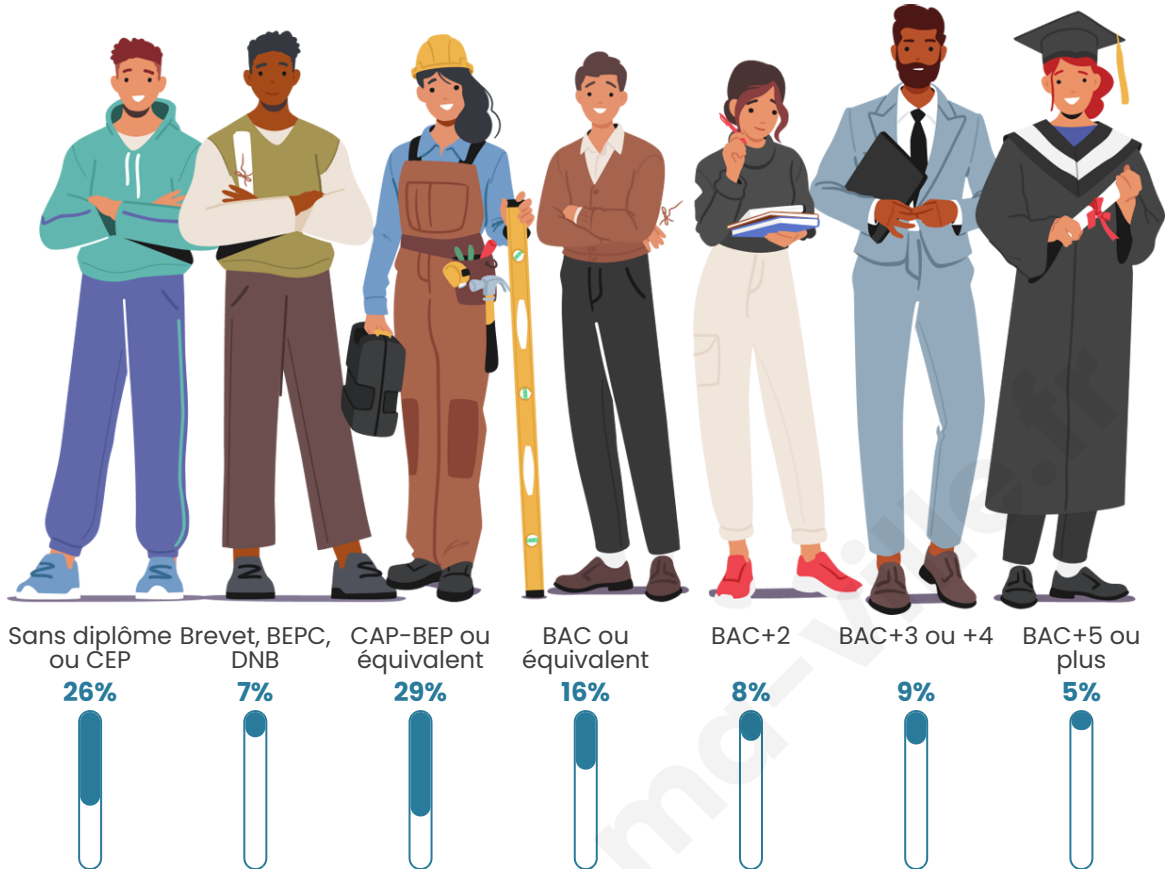

Statistiques sur la population

Nombre d'habitants

2 349

Age moyen

45 ans

Pop active

42.3%

Taux chômage

Tranche d'âge

Activité professionnelle

Niveau de diplôme

Composition des ménages

Profils électoraux

Premier tour

	Emmanuel MACRON	24.96 %
	Marine LE PEN	24.62 %
	Jean-Luc MÉLENCHON	19.83 %
	Éric ZEMMOUR	6.64 %
	Valérie PÉCRESE	5.38 %
	Yannick JADOT	4.20 %
	Fabien ROUSSEL	3.36 %
	Anne HIDALGO	3.11 %
	Jean LASSALLE	2.94 %
	Nicolas DUPONT- AIGNAN	2.94 %
	Philippe POUTOU	1.09 %
	Nathalie ARTHAUD	0.92 %