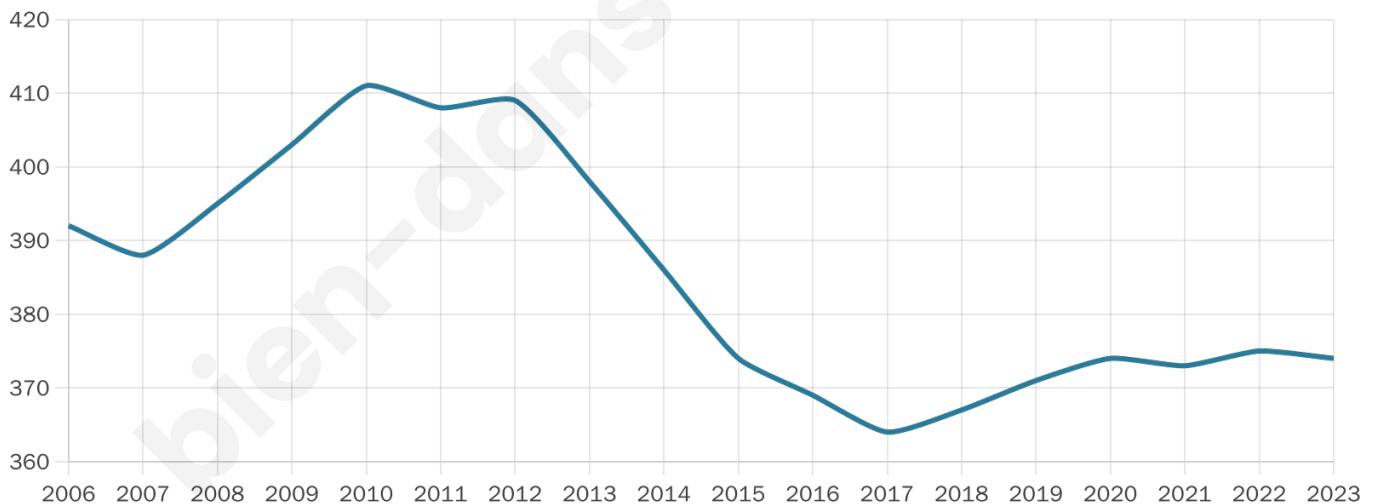

# Statistiques sur la population

Nombre d'habitants

**374**

Age moyen

**45 ans**

Pop active

**51.3%**

Taux chômage

**11.4%**

Pop densité

**12 h/km<sup>2</sup>**

Revenu moyen

**23 760 €/an**

## Evolution du nombre d'habitants

Sources : Institut national de la statistique et des études économiques (insee) selon Les dernières parutions officielles de 2024 portant sur les années 2020, 2021 et 2022.