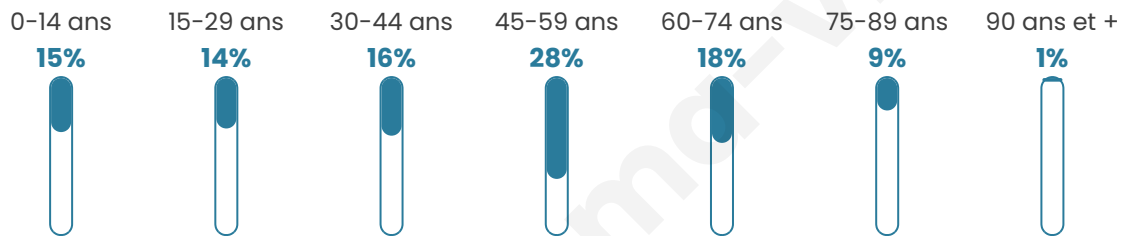

# Statistiques sur la population

Nombre d'habitants

**374**

Age moyen

**45 ans**

Pop active

**51.3%**

Taux chômage

**11.4%**

Pop densité

**12 h/km<sup>2</sup>**

Revenu moyen

**23 760 €/an**

## Evolution du nombre d'habitants

Sources : Institut national de la statistique et des études économiques (insee) selon Les dernières parutions officielles de 2024 portant sur les années 2020, 2021 et 2022.

## Tranche d'âge