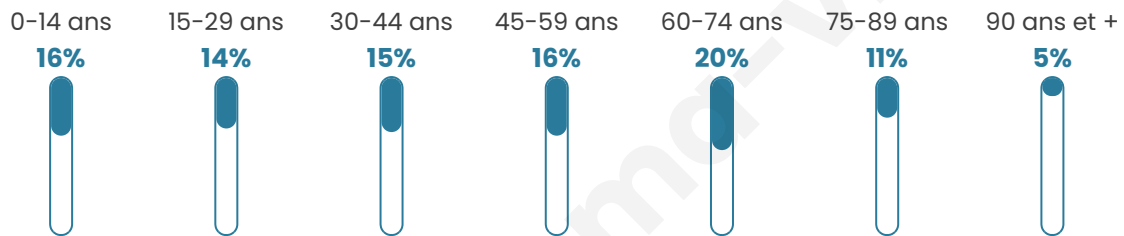

# Statistiques sur la population

Nombre d'habitants

**523**

Age moyen

**46 ans**

Pop active

**40.7%**

Taux chômage

**4.4%**

Pop densité

**29 h/km<sup>2</sup>**

Revenu moyen

**25 140 €/an**

## Evolution du nombre d'habitants

Sources : Institut national de la statistique et des études économiques (insee) selon Les dernières parutions officielles de 2024 portant sur les années 2020, 2021 et 2022.

## Tranche d'âge