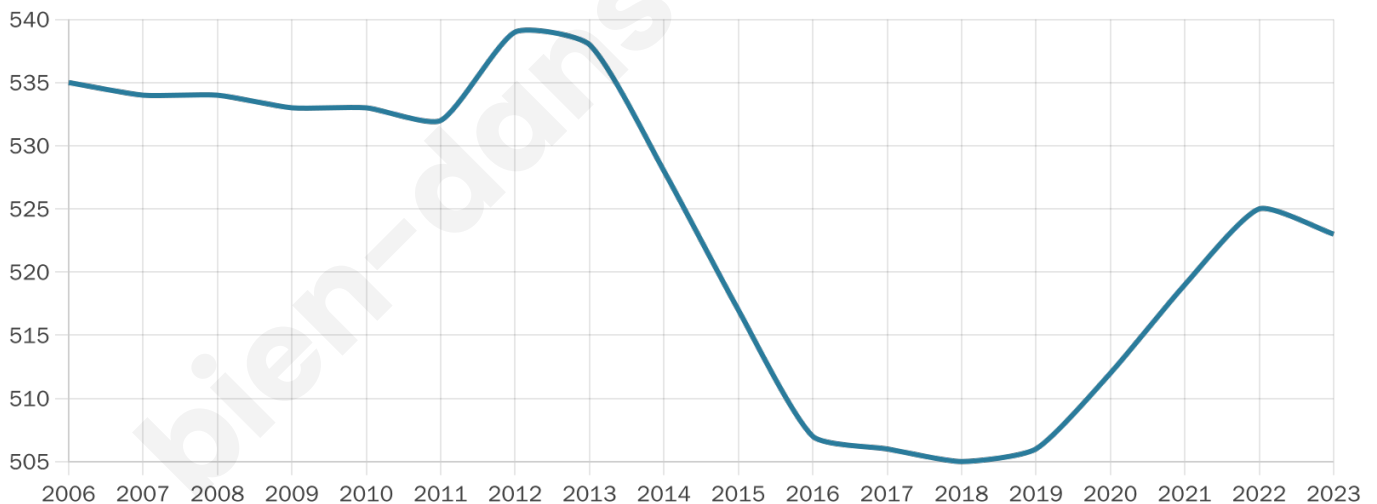

# Statistiques sur la population

Nombre d'habitants

**523**

Age moyen

**46 ans**

Pop active

**40.7%**

Taux chômage

**4.4%**

Pop densité

**29 h/km<sup>2</sup>**

Revenu moyen

**25 140 €/an**

## Evolution du nombre d'habitants

Sources : Institut national de la statistique et des études économiques (insee) selon Les dernières parutions officielles de 2024 portant sur les années 2020, 2021 et 2022.