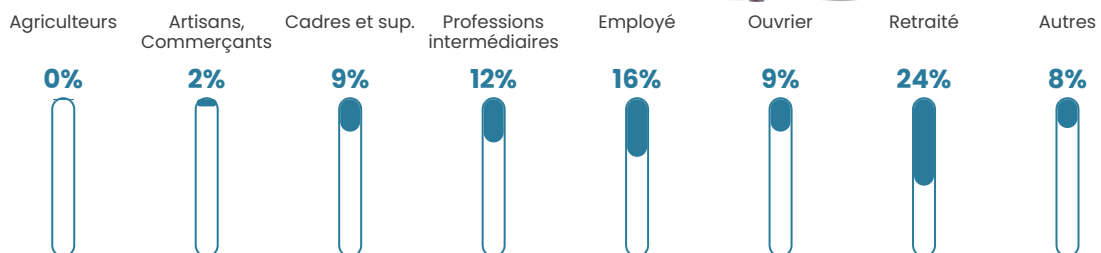

Pop densité

373 h/km²

Revenu moyen

26 290 €/an

Evolution du nombre d'habitants

Sources : Institut national de la statistique et des études économiques (insee) selon Les dernières parutions officielles de 2024 portant sur les années 2020, 2021 et 2022.

Tranche d'âge

Activité professionnelle

Niveau de diplôme

Composition des ménages

Profils électoraux

Premier tour

	Emmanuel MACRON	34.45 %
	Jean-Luc MÉLENCHON	19.36 %
	Marine LE PEN	16.64 %
	Éric ZEMMOUR	6.00 %
	Yannick JADOT	5.82 %
	Jean LASSALLE	4.45 %
	Valérie PÉCRESE	4.18 %
	Fabien ROUSSEL	3.27 %
	Nicolas DUPONT-AIGNAN	2.36 %
	Anne HIDALGO	2.27 %
	Nathalie ARTHAUD	0.64 %
	Philippe POUTOU	0.55 %