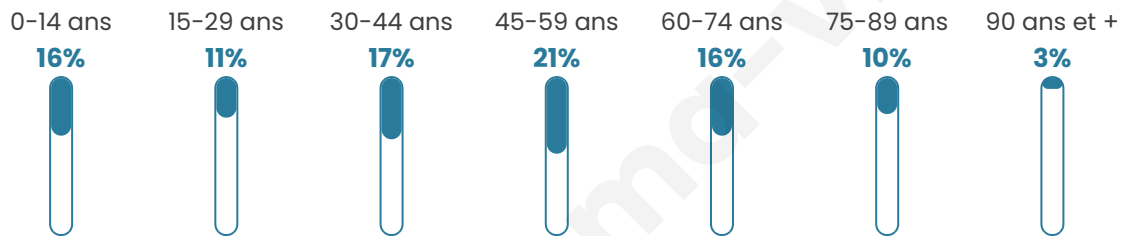

Nombre d'habitants

1 866

Age moyen

45 ans

Pop active

43.3%

Taux chômage

5.9%

Pop densité

373 h/km²

Revenu moyen

26 290 €/an

Evolution du nombre d'habitants

Sources : Institut national de la statistique et des études économiques (insee) selon Les dernières parutions officielles de 2024 portant sur les années 2020, 2021 et 2022.

Tranche d'âge

Activité professionnelle

Niveau de diplôme

Composition des ménages

Profils électoraux

Premier tour

	Emmanuel MACRON	34.45 %
	Jean-Luc MÉLENCHON	19.36 %
	Marine LE PEN	16.64 %
	Éric ZEMMOUR	6.00 %
	Yannick JADOT	5.82 %
	Jean LASSALLE	4.45 %
	Valérie PÉCRESE	4.18 %
	Fabien ROUSSEL	3.27 %
	Nicolas DUPONT-AIGNAN	2.36 %
	Anne HIDALGO	2.27 %
	Nathalie ARTHAUD	0.64 %
	Philippe POUTOU	0.55 %