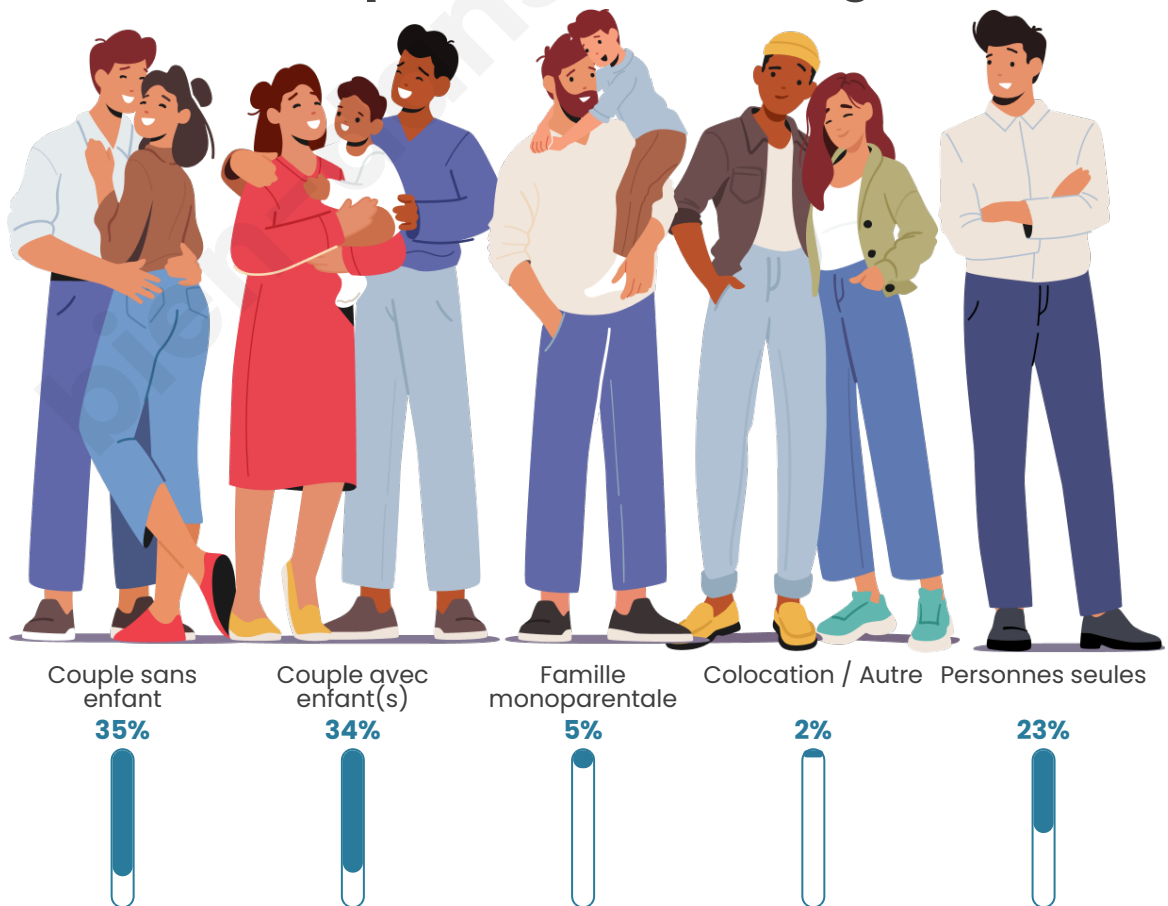

Nombre d'habitants

1 866

Age moyen

45 ans

Pop active

43.3%

Taux chômage

5.9%

Tranche d'âge

Activité professionnelle

Niveau de diplôme

Composition des ménages

Profils électoraux

Premier tour

	Emmanuel MACRON	34.45 %
	Jean-Luc MÉLENCHON	19.36 %
	Marine LE PEN	16.64 %
	Éric ZEMMOUR	6.00 %
	Yannick JADOT	5.82 %
	Jean LASSALLE	4.45 %
	Valérie PÉCRESE	4.18 %
	Fabien ROUSSEL	3.27 %
	Nicolas DUPONT-AIGNAN	2.36 %
	Anne HIDALGO	2.27 %
	Nathalie ARTHAUD	0.64 %
	Philippe POUTOU	0.55 %