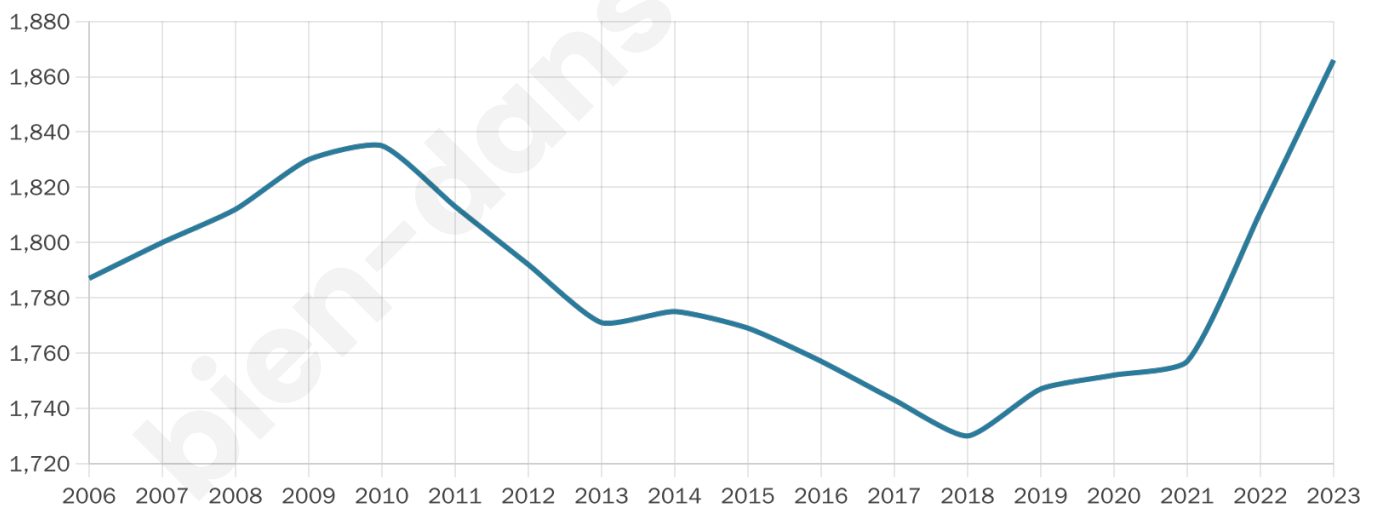

Nombre d'habitants

1 866

Age moyen

45 ans

Pop active

43.3%

Taux chômage

5.9%

Pop densité

373 h/km²

Revenu moyen

26 290 €/an

Evolution du nombre d'habitants

Sources : Institut national de la statistique et des études économiques (insee) selon Les dernières parutions officielles de 2024 portant sur les années 2020, 2021 et 2022.

Tranche d'âge

Activité professionnelle

Niveau de diplôme

Composition des ménages

Profils électoraux

Premier tour

	Emmanuel MACRON	34.45 %
	Jean-Luc MÉLENCHON	19.36 %
	Marine LE PEN	16.64 %
	Éric ZEMMOUR	6.00 %
	Yannick JADOT	5.82 %
	Jean LASSALLE	4.45 %
	Valérie PÉCRESE	4.18 %
	Fabien ROUSSEL	3.27 %
	Nicolas DUPONT-AIGNAN	2.36 %
	Anne HIDALGO	2.27 %
	Nathalie ARTHAUD	0.64 %
	Philippe POUTOU	0.55 %