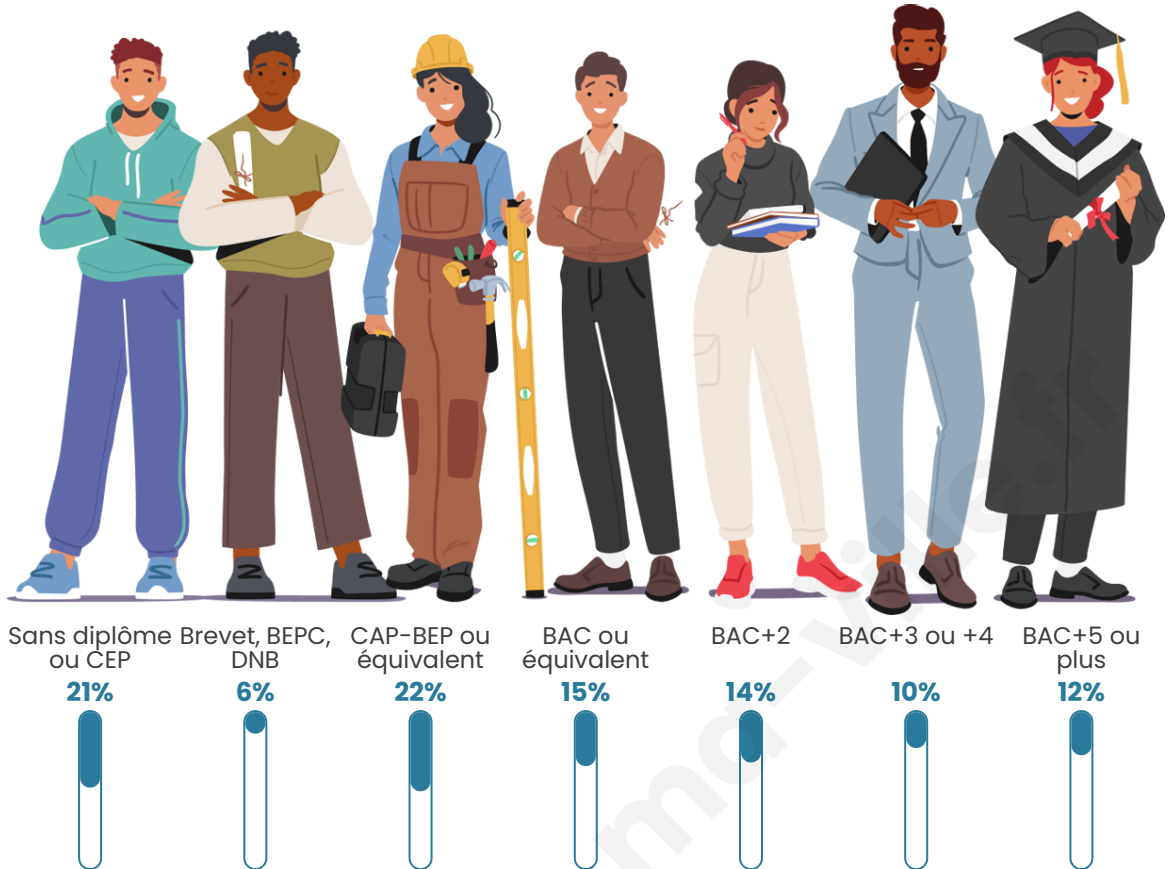

Nombre d'habitants

1 866

Age moyen

45 ans

Pop active

43.3%

Taux chômage

5.9%

Pop densité

373 h/km²

Revenu moyen

26 290 €/an

Evolution du nombre d'habitants

Sources : Institut national de la statistique et des études économiques (insee) selon Les dernières parutions officielles de 2024 portant sur les années 2020, 2021 et 2022.

Tranche d'âge

Activité professionnelle

Niveau de diplôme

Composition des ménages

Profils électoraux

Premier tour

	Emmanuel MACRON	34.45 %
	Jean-Luc MÉLENCHON	19.36 %
	Marine LE PEN	16.64 %
	Éric ZEMMOUR	6.00 %
	Yannick JADOT	5.82 %
	Jean LASSALLE	4.45 %
	Valérie PÉCRESE	4.18 %
	Fabien ROUSSEL	3.27 %
	Nicolas DUPONT-AIGNAN	2.36 %
	Anne HIDALGO	2.27 %
	Nathalie ARTHAUD	0.64 %
	Philippe POUTOU	0.55 %