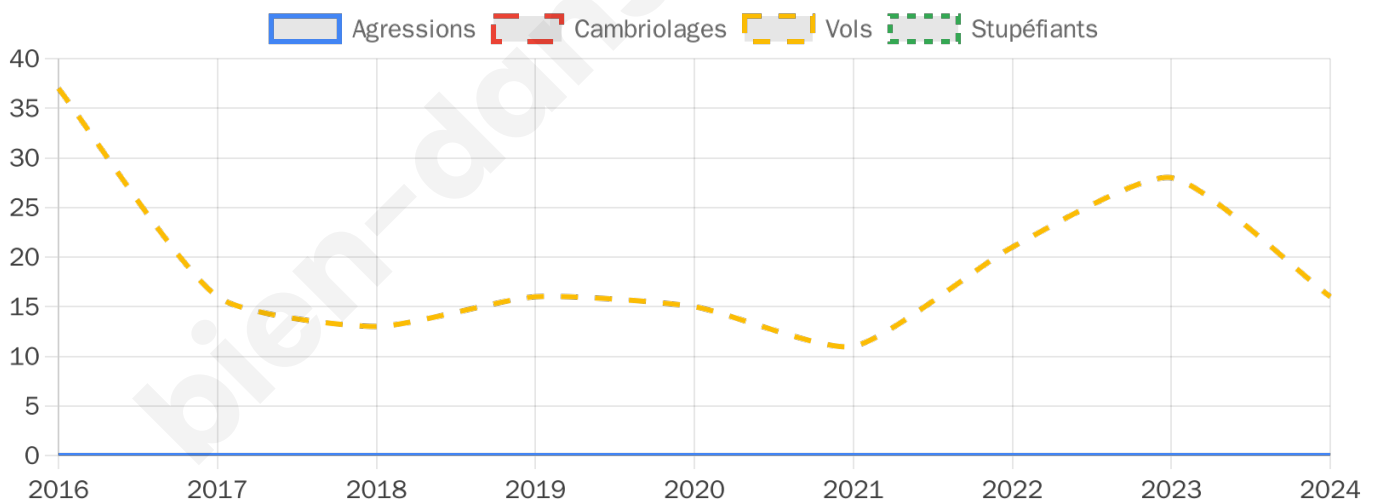

1 331 inscrits

Participation : 84.45%

Votes blancs : 1.60%

Votes nuls : 0.53%

Second tour

	Emmanuel MACRON	67,72 %
	Marine LE PEN	32,28 %

1 333 inscrits

Participation : 78.92%

Votes blancs : 8.37%

Votes nuls : 1.52%

Sécurité

Agressions physiques / sexuelles

0

Cambriolages

0

Vols / dégradations

16

Stupéfiants

0

Evolution du nombre d'infractions

Pour comparer

(en proportion du nombre d'habitants)

Sources : Bases statistiques communale, départementale et régionale de la délinquance enregistrée par la police et la gendarmerie nationales selon les dernières parutions officielles de 2025 portant sur l'année 2024 ([data.gouv](https://data.gouv.fr)).