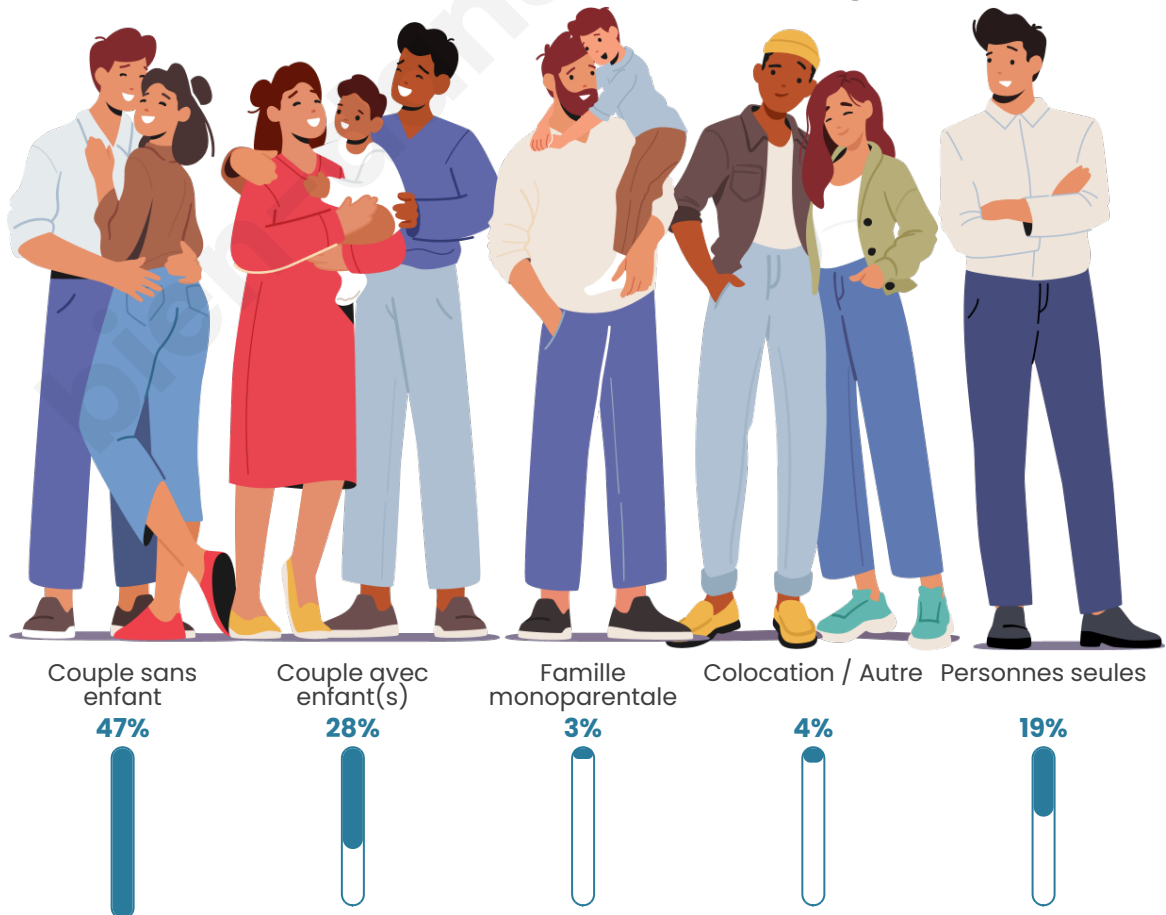

Tranche d'âge

Activité professionnelle

Niveau de diplôme

Composition des ménages

Profils électoraux

Premier tour

	Emmanuel MACRON	27.93 %
	Marine LE PEN	22.75 %
	Jean LASSALLE	10.81 %
	Éric ZEMMOUR	10.36 %
	Jean-Luc MÉLENCHON	9.91 %
	Valérie PÉCRESSE	9.46 %
	Anne HIDALGO	2.48 %
	Fabien ROUSSEL	2.25 %
	Nicolas DUPONT- AIGNAN	2.25 %
	Yannick JADOT	1.35 %
	Nathalie ARTHAUD	0.23 %
	Philippe POUTOU	0.23 %