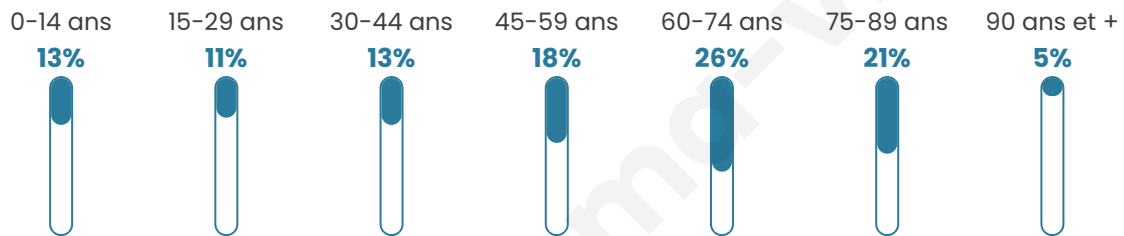

709

Age moyen

53 ans

Pop active

39.1%

Taux chômage

6.7%

Pop densité

17 h/km²

Revenu moyen

19 080 €/an

Evolution du nombre d'habitants

Sources : Institut national de la statistique et des études économiques (insee) selon Les dernières parutions officielles de 2024 portant sur les années 2020, 2021 et 2022.

Tranche d'âge

Activité professionnelle

Niveau de diplôme

Composition des ménages

Profils électoraux

Premier tour

	Emmanuel MACRON	27.93 %
	Marine LE PEN	22.75 %
	Jean LASSALLE	10.81 %
	Éric ZEMMOUR	10.36 %
	Jean-Luc MÉLENCHON	9.91 %
	Valérie PÉCRESSE	9.46 %
	Anne HIDALGO	2.48 %
	Fabien ROUSSEL	2.25 %
	Nicolas DUPONT- AIGNAN	2.25 %
	Yannick JADOT	1.35 %
	Nathalie ARTHAUD	0.23 %
	Philippe POUTOU	0.23 %

572 inscrits

Participation : 78.15%

Votes blancs : 0.22%

Votes nuls : 0.45%

Second tour

	Emmanuel MACRON	51,65 %
	Marine LE PEN	48,35 %

572 inscrits

Participation : 75.7%