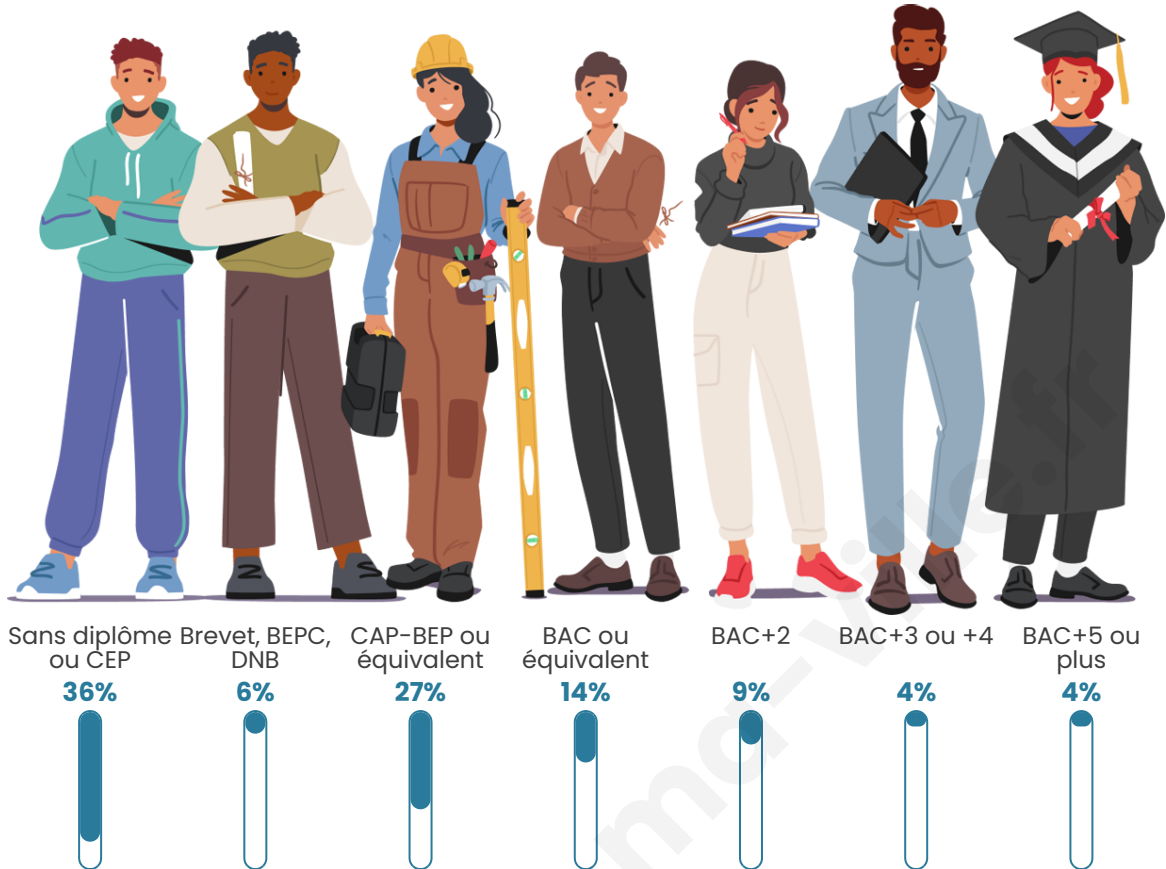

709

Age moyen

53 ans

Pop active

39.1%

Taux chômage

6.7%

Pop densité

Tranche d'âge

Activité professionnelle

Niveau de diplôme

Composition des ménages

Profils électoraux

Premier tour

	Emmanuel MACRON	27.93 %
	Marine LE PEN	22.75 %
	Jean LASSALLE	10.81 %
	Éric ZEMMOUR	10.36 %
	Jean-Luc MÉLENCHON	9.91 %
	Valérie PÉCRESSE	9.46 %
	Anne HIDALGO	2.48 %
	Fabien ROUSSEL	2.25 %
	Nicolas DUPONT- AIGNAN	2.25 %
	Yannick JADOT	1.35 %
	Nathalie ARTHAUD	0.23 %
	Philippe POUTOU	0.23 %