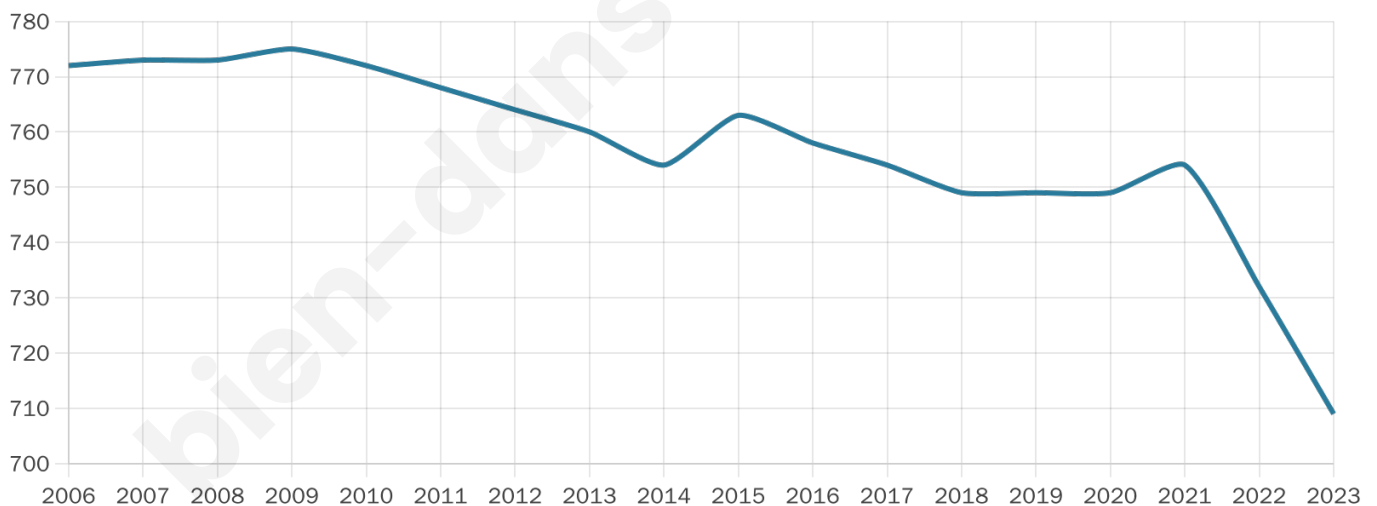

709

Age moyen

53 ans

Pop active

39.1%

Taux chômage

6.7%

Pop densité

17 h/km²

Revenu moyen

19 080 €/an

Evolution du nombre d'habitants

Sources : Institut national de la statistique et des études économiques (insee) selon Les dernières parutions officielles de 2024 portant sur les années 2020, 2021 et 2022.