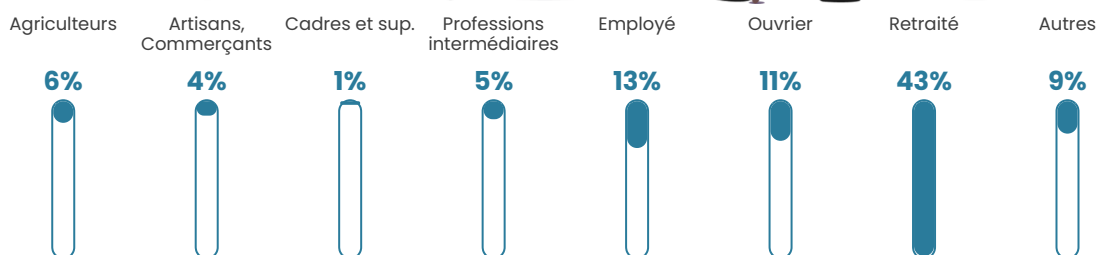

709

Age moyen

53 ans

Pop active

39.1%

Taux chômage

6.7%

Pop densité

17 h/km²

Revenu moyen

19 080 €/an

Evolution du nombre d'habitants

Sources : Institut national de la statistique et des études économiques (insee) selon Les dernières parutions officielles de 2024 portant sur les années 2020, 2021 et 2022.

Tranche d'âge

Activité professionnelle

Niveau de diplôme

Composition des ménages

Profils électoraux

Premier tour

	Emmanuel MACRON	27.93 %
	Marine LE PEN	22.75 %
	Jean LASSALLE	10.81 %
	Éric ZEMMOUR	10.36 %
	Jean-Luc MÉLENCHON	9.91 %
	Valérie PÉCRESSE	9.46 %
	Anne HIDALGO	2.48 %
	Fabien ROUSSEL	2.25 %
	Nicolas DUPONT- AIGNAN	2.25 %
	Yannick JADOT	1.35 %
	Nathalie ARTHAUD	0.23 %
	Philippe POUTOU	0.23 %