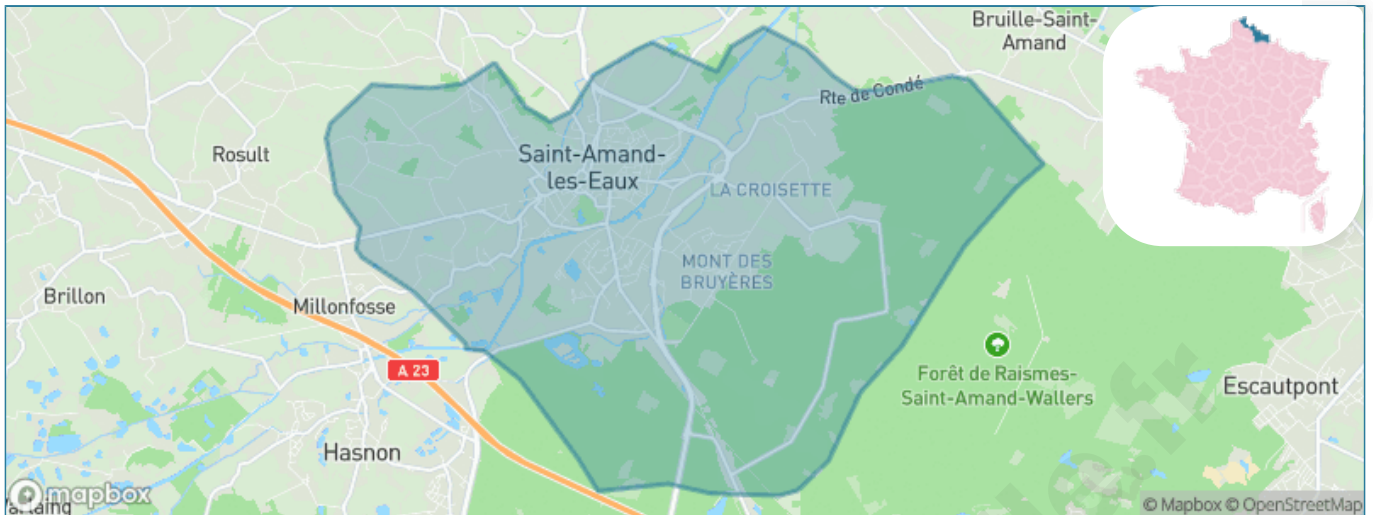

Version web

Ville de Saint-Amand- les-Eaux

Présenté par

BIEN dans
ma **VILLE** 

Sommaire

Situation géographique	3
Statistiques sur la population	4
Evolution du nombre d'habitants	4
Tranche d'âge	5
0-14 ans	5
15-29 ans	5
30-44 ans	5
45-59 ans	5
60-74 ans	5
75-89 ans	5
90 ans et +	5
Activité professionnelle	5
Agriculteurs	5
Artisans, Commerçants	5
Cadres et sup.	5
Professions intermédiaires	5
Employé	5
Ouvrier	5
Retraité	5
Autres	5
Niveau de diplôme	6
Sans diplôme ou CEP	6
Brevet, BEPC, DNB	6
CAP-BEP ou équivalent	6
BAC ou équivalent	6
BAC+2	6
BAC+3 ou +4	6
BAC+5 ou plus	6
Composition des ménages	6
Couple sans enfant	6
Couple avec enfant(s)	6
Famille monoparentale	6
Colocation / Autre	6
Personnes seules	6
Profil électoraux	7
Premier tour	7
Sécurité	8
Evolution du nombre d'infractions	8
Pour comparer	9
Services à la population	10
Commerce	10
Éducation	10
Villes autour de Saint-Amand-les-Eaux	11
Avis sur la ville de Saint-Amand-les-Eaux	12
Moyenne par critère	12
Villes autour de Saint-Amand-les-Eaux	12
Répartition des avis par note	12
Répartition des avis par note	12

Situation géographique

i Informations clés

- **Région** : Hauts-de-France
- **Département** : Nord
- **Code postal** : 59230
- **Superficie** : 33 km²

Statistiques sur la population

Nombre d'habitants

15 974