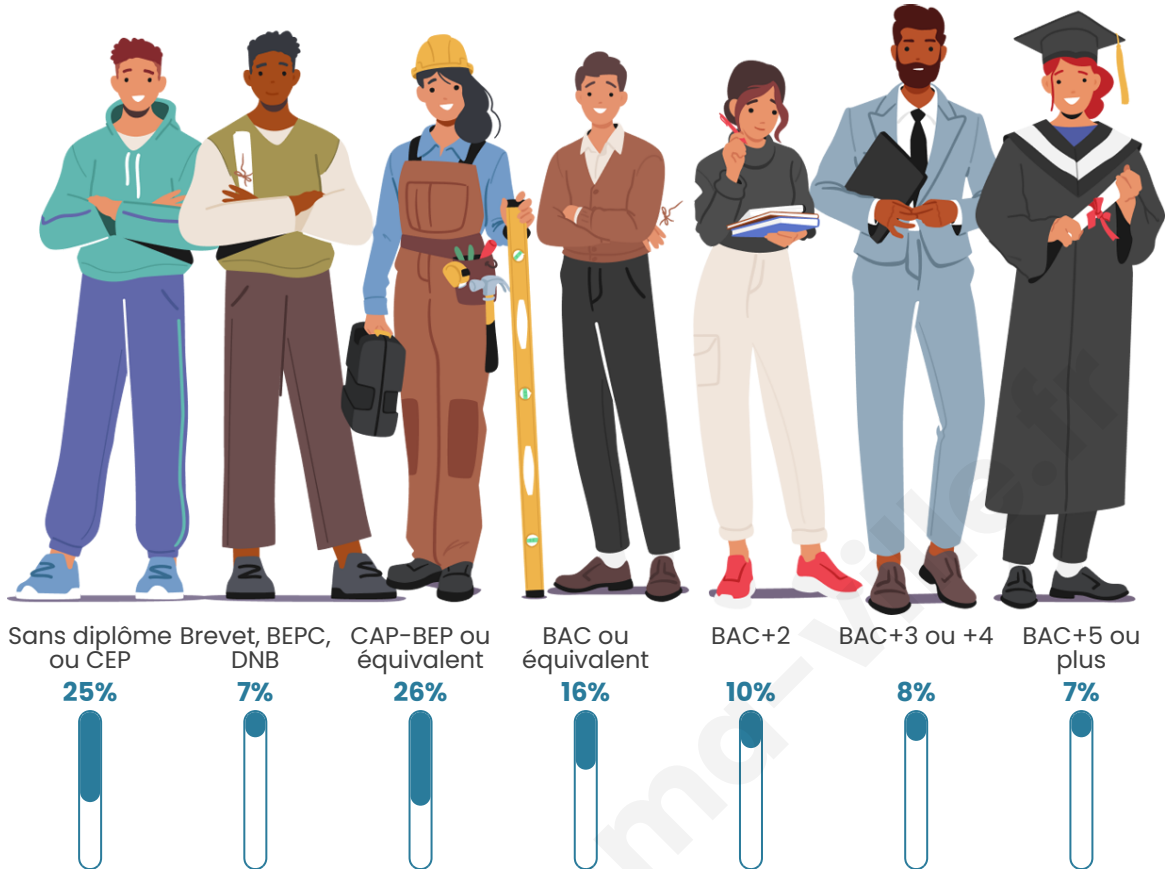

Age moyen

42 ans

Pop active

45%

Taux chômage

10.7%

Pop densité

484 h/km²

Tranche d'âge

Activité professionnelle

Niveau de diplôme

Composition des ménages

Profils électoraux

Premier tour

	Marine LE PEN	28.24 %
	Fabien ROUSSEL	20.71 %
	Emmanuel MACRON	20.61 %
	Jean-Luc MÉLENCHON	15.77 %
	Éric ZEMMOUR	5.67 %
	Yannick JADOT	2.92 %
	Valérie PÉCRESSE	2.08 %
	Jean LASSALLE	1.24 %
	Nicolas DUPONT-AIGNAN	1.07 %
	Anne HIDALGO	0.79 %
	Philippe POUTOU	0.48 %
	Nathalie ARTHAUD	0.42 %