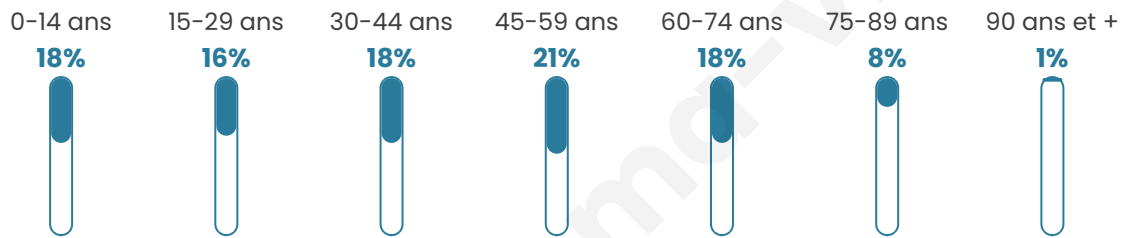

Age moyen

42 ans

Pop active

45%

Taux chômage

10.7%

Pop densité

484 h/km²

Revenu moyen

20 980 €/an

Evolution du nombre d'habitants

Sources : Institut national de la statistique et des études économiques (insee) selon Les dernières parutions officielles de 2024 portant sur les années 2020, 2021 et 2022.

Tranche d'âge

Activité professionnelle

Niveau de diplôme

Composition des ménages

Profils électoraux

Premier tour

	Marine LE PEN	28.24 %
	Fabien ROUSSEL	20.71 %
	Emmanuel MACRON	20.61 %
	Jean-Luc MÉLENCHON	15.77 %
	Éric ZEMMOUR	5.67 %
	Yannick JADOT	2.92 %
	Valérie PÉCRESSE	2.08 %
	Jean LASSALLE	1.24 %
	Nicolas DUPONT-AIGNAN	1.07 %
	Anne HIDALGO	0.79 %
	Philippe POUTOU	0.48 %
	Nathalie ARTHAUD	0.42 %

12 739 inscrits

Participation : 68.41%

Votes blancs : 1.04%

Votes nuls : 0.63%

Second tour

	Emmanuel MACRON	47,21 %
	Marine LE PEN	52,79 %

12 748 inscrits

Participation : 67.62%