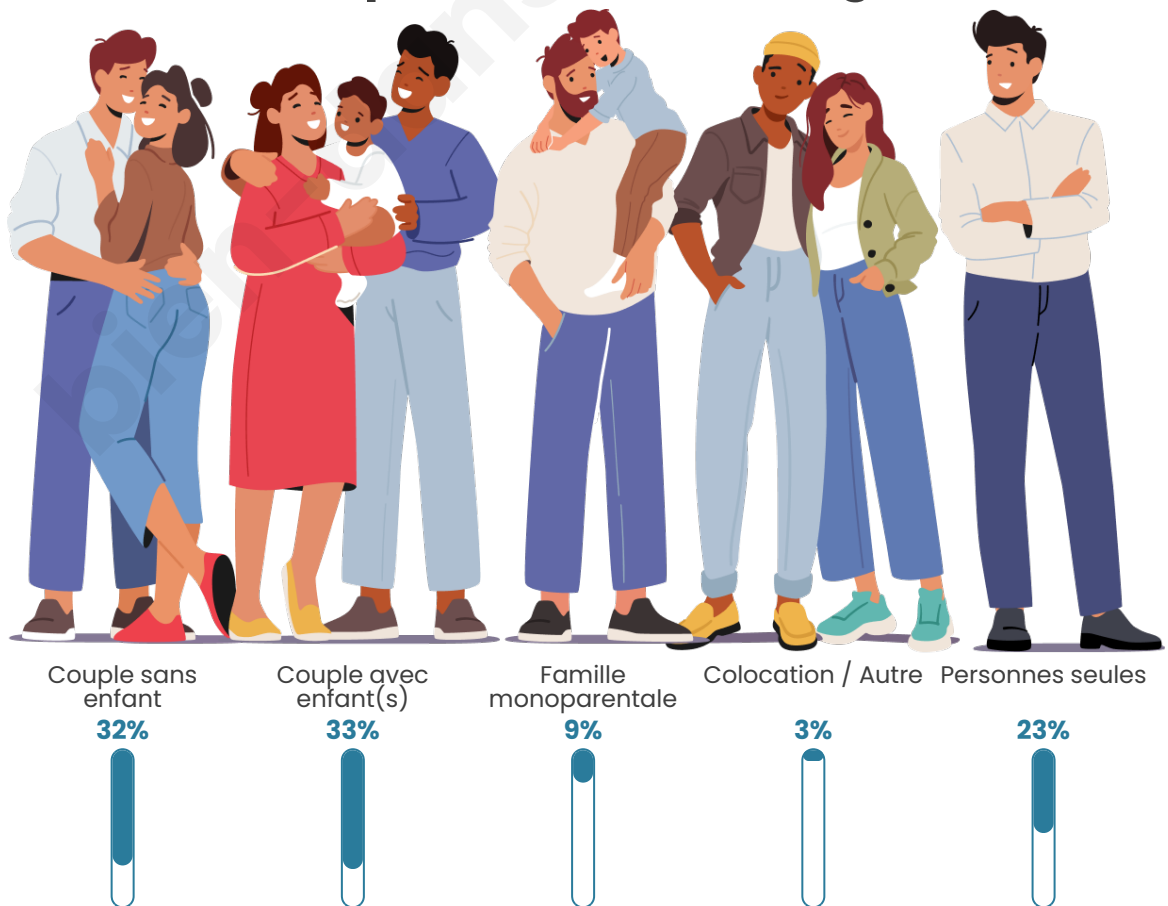

Tranche d'âge

Activité professionnelle

Niveau de diplôme

Composition des ménages

Profils électoraux

Premier tour

	Marine LE PEN	28.24 %
	Fabien ROUSSEL	20.71 %
	Emmanuel MACRON	20.61 %
	Jean-Luc MÉLENCHON	15.77 %
	Éric ZEMMOUR	5.67 %
	Yannick JADOT	2.92 %
	Valérie PÉCRESSE	2.08 %
	Jean LASSALLE	1.24 %
	Nicolas DUPONT-AIGNAN	1.07 %
	Anne HIDALGO	0.79 %
	Philippe POUTOU	0.48 %
	Nathalie ARTHAUD	0.42 %