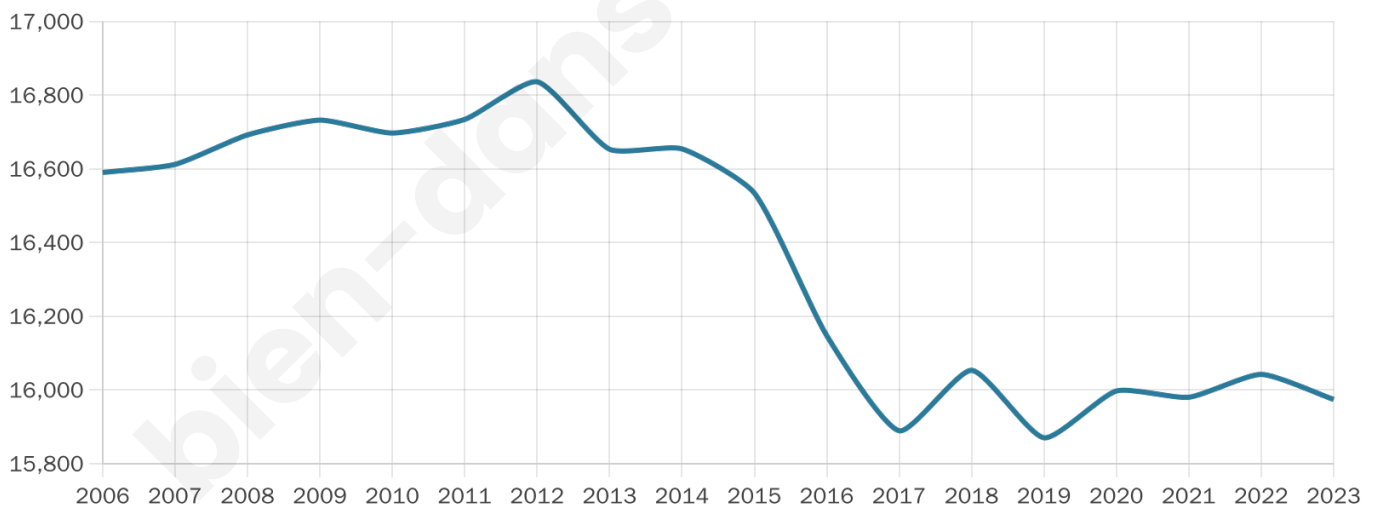

Age moyen

42 ans

Pop active

45%

Taux chômage

10.7%

Pop densité

484 h/km²

Revenu moyen

20 980 €/an

Evolution du nombre d'habitants

Sources : Institut national de la statistique et des études économiques (insee) selon Les dernières parutions officielles de 2024 portant sur les années 2020, 2021 et 2022.