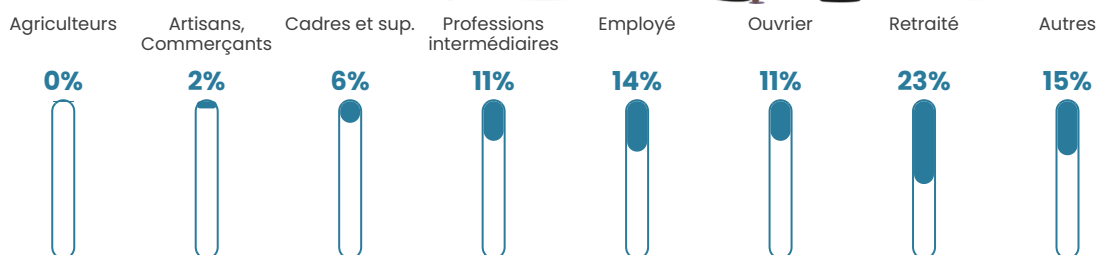

Revenu moyen

20 980 €/an

Evolution du nombre d'habitants

Sources : Institut national de la statistique et des études économiques (insee) selon Les dernières parutions officielles de 2024 portant sur les années 2020, 2021 et 2022.

Tranche d'âge

Activité professionnelle

Niveau de diplôme

Composition des ménages

Profils électoraux

Premier tour

	Marine LE PEN	28.24 %
	Fabien ROUSSEL	20.71 %
	Emmanuel MACRON	20.61 %
	Jean-Luc MÉLENCHON	15.77 %
	Éric ZEMMOUR	5.67 %
	Yannick JADOT	2.92 %
	Valérie PÉCRESSE	2.08 %
	Jean LASSALLE	1.24 %
	Nicolas DUPONT-AIGNAN	1.07 %
	Anne HIDALGO	0.79 %
	Philippe POUTOU	0.48 %
	Nathalie ARTHAUD	0.42 %