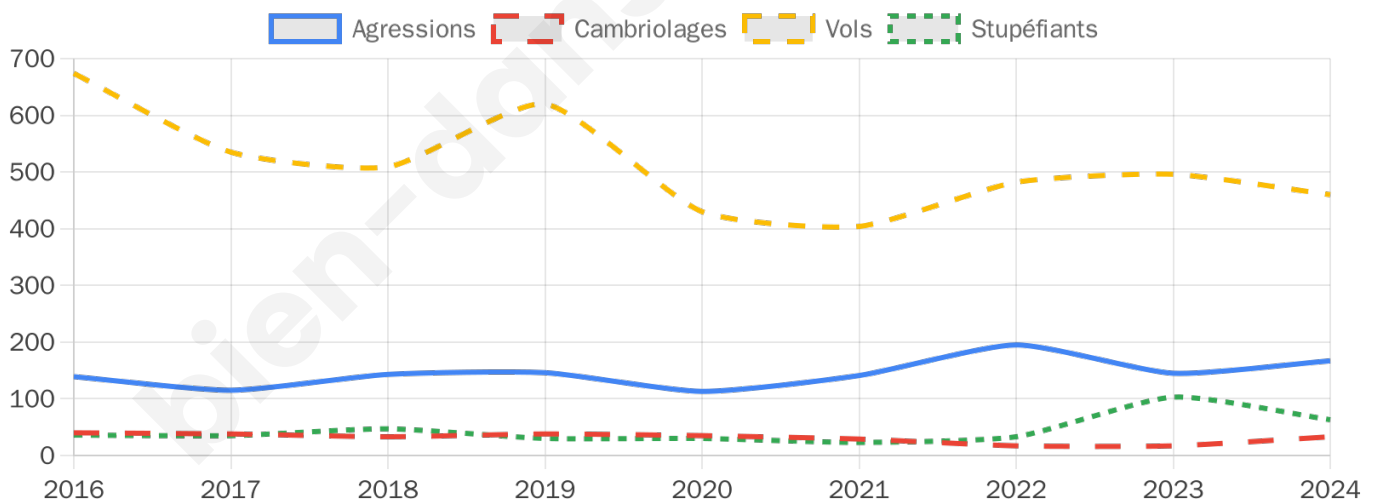

12 739 inscrits

Participation : 68.41%

Votes blancs : 1.04%

Votes nuls : 0.63%

Second tour

	Emmanuel MACRON	47,21 %
	Marine LE PEN	52,79 %

12 748 inscrits

Participation : 67.62%

Votes blancs : 6.48%

Votes nuls : 2.32%

Sécurité

Agressions physiques / sexuelles

167

Cambriolages

33

Vols / dégradations

460

Stupéfiants

63

Evolution du nombre d'infractions

Pour comparer

(en proportion du nombre d'habitants)

Sources : Bases statistiques communale, départementale et régionale de la délinquance enregistrée par la police et la gendarmerie nationales selon les dernières parutions officielles de 2025 portant sur l'année 2024 ([data.gouv](https://data.gouv.fr)).