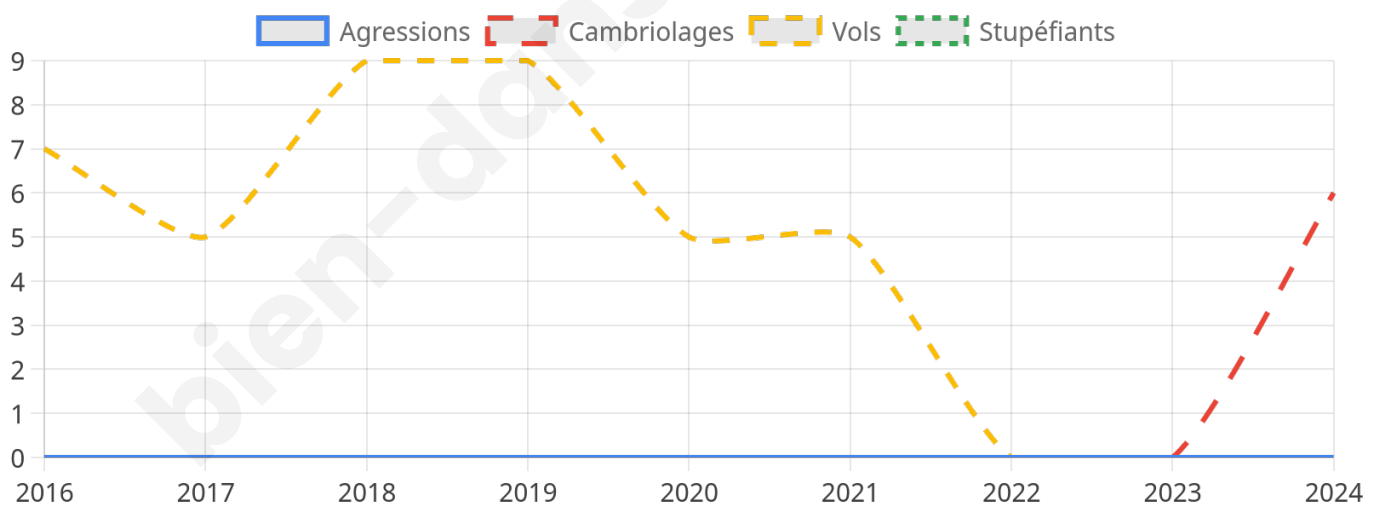

994 inscrits

Participation : 70.82%

Votes blancs : 1.70%

Votes nuls : 0.43%

Second tour

	Emmanuel MACRON	48,06 %
	Marine LE PEN	51,94 %

995 inscrits

Participation : 70.65%

Votes blancs : 9.67%

Votes nuls : 2.42%

Sécurité

Agressions physiques / sexuelles

0

Cambriolages

6

Vols / dégradations

0

Stupéfiants

0

Evolution du nombre d'infractions

Pour comparer

(en proportion du nombre d'habitants)

Sources : Bases statistiques communale, départementale et régionale de la délinquance enregistrée par la police et la gendarmerie nationales selon les dernières parutions officielles de 2025 portant sur l'année 2024 ([data.gouv](https://data.gouv.fr)).