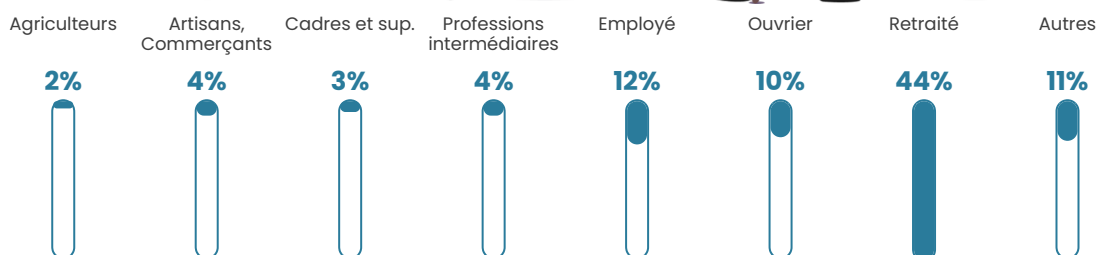

10.5%

Pop densité

30 h/km²

Revenu moyen

20 190 €/an

Evolution du nombre d'habitants

Sources : Institut national de la statistique et des études économiques (insee) selon Les dernières parutions officielles de 2024 portant sur les années 2020, 2021 et 2022.

Tranche d'âge

Activité professionnelle

Niveau de diplôme

Composition des ménages

Profils électoraux

Premier tour

	Marine LE PEN	29.32 %
	Emmanuel MACRON	22.64 %
	Jean-Luc MÉLENCHON	19.01 %
	Éric ZEMMOUR	5.37 %
	Yannick JADOT	5.22 %
	Jean LASSALLE	4.50 %
	Nicolas DUPONT-AIGNAN	4.21 %
	Valérie PÉCRESSE	3.77 %
	Fabien ROUSSEL	2.47 %
	Anne HIDALGO	1.89 %
	Nathalie ARTHAUD	1.02 %
	Philippe POUTOU	0.58 %