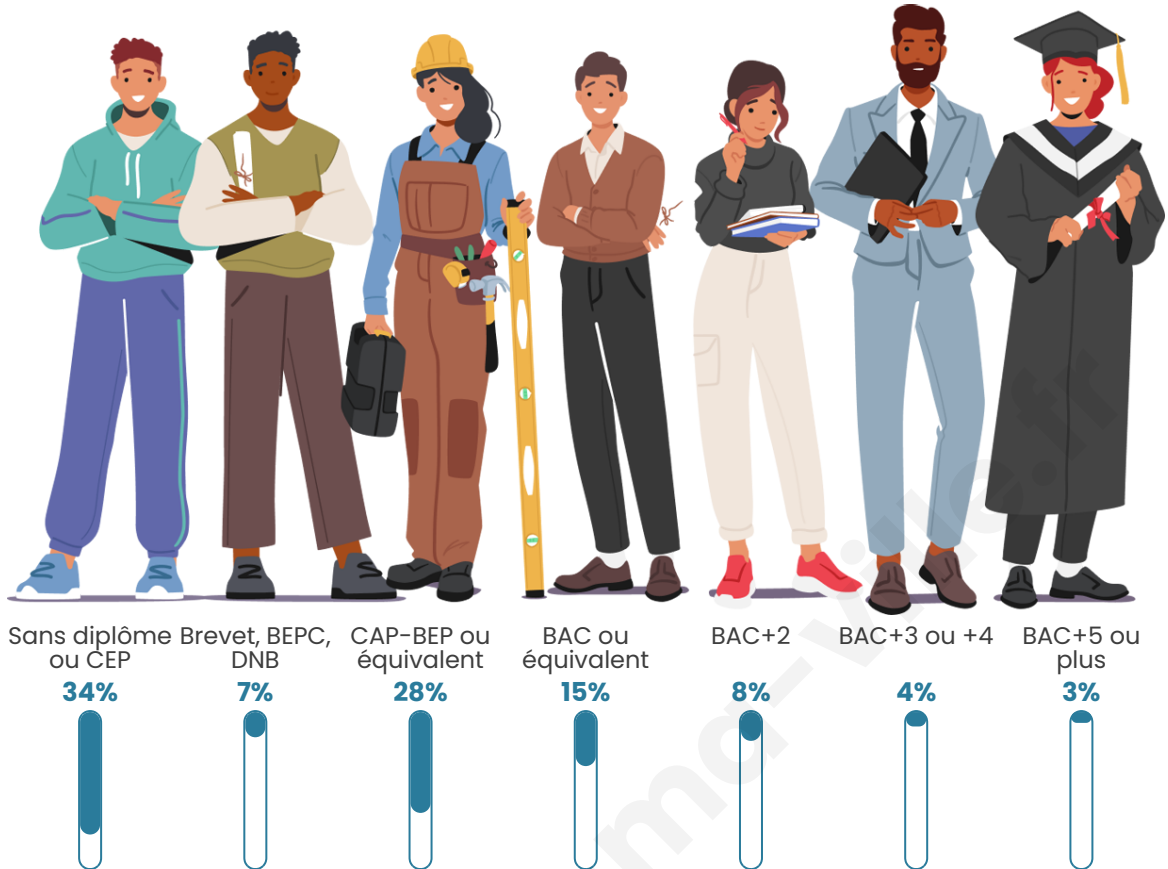

Statistiques sur la population

Nombre d'habitants

1 216

Age moyen

52 ans

Pop active

36.7%

Taux chômage

Tranche d'âge

Activité professionnelle

Niveau de diplôme

Composition des ménages

Profils électoraux

Premier tour

	Marine LE PEN	29.32 %
	Emmanuel MACRON	22.64 %
	Jean-Luc MÉLENCHON	19.01 %
	Éric ZEMMOUR	5.37 %
	Yannick JADOT	5.22 %
	Jean LASSALLE	4.50 %
	Nicolas DUPONT-AIGNAN	4.21 %
	Valérie PÉCRESSE	3.77 %
	Fabien ROUSSEL	2.47 %
	Anne HIDALGO	1.89 %
	Nathalie ARTHAUD	1.02 %
	Philippe POUTOU	0.58 %