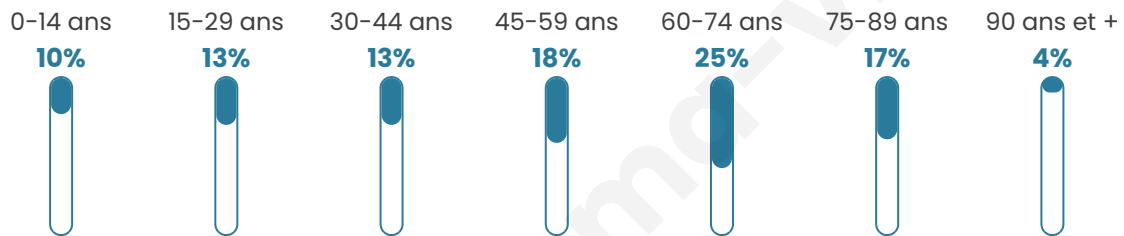

Statistiques sur la population

Nombre d'habitants

1 216

Age moyen

52 ans

Pop active

36.7%

Taux chômage

10.5%

Pop densité

30 h/km²

Revenu moyen

20 190 €/an

Evolution du nombre d'habitants

Sources : Institut national de la statistique et des études économiques (insee) selon Les dernières parutions officielles de 2024 portant sur les années 2020, 2021 et 2022.

Tranche d'âge

Activité professionnelle

Niveau de diplôme

Composition des ménages

Profils électoraux

Premier tour

	Marine LE PEN	29.32 %
	Emmanuel MACRON	22.64 %
	Jean-Luc MÉLENCHON	19.01 %
	Éric ZEMMOUR	5.37 %
	Yannick JADOT	5.22 %
	Jean LASSALLE	4.50 %
	Nicolas DUPONT-AIGNAN	4.21 %
	Valérie PÉCRESSE	3.77 %
	Fabien ROUSSEL	2.47 %
	Anne HIDALGO	1.89 %
	Nathalie ARTHAUD	1.02 %
	Philippe POUTOU	0.58 %

994 inscrits

Participation : 70.82%

Votes blancs : 1.70%

Votes nuls : 0.43%

Second tour

	Emmanuel MACRON	48,06 %
	Marine LE PEN	51,94 %

995 inscrits

Participation : 70.65%