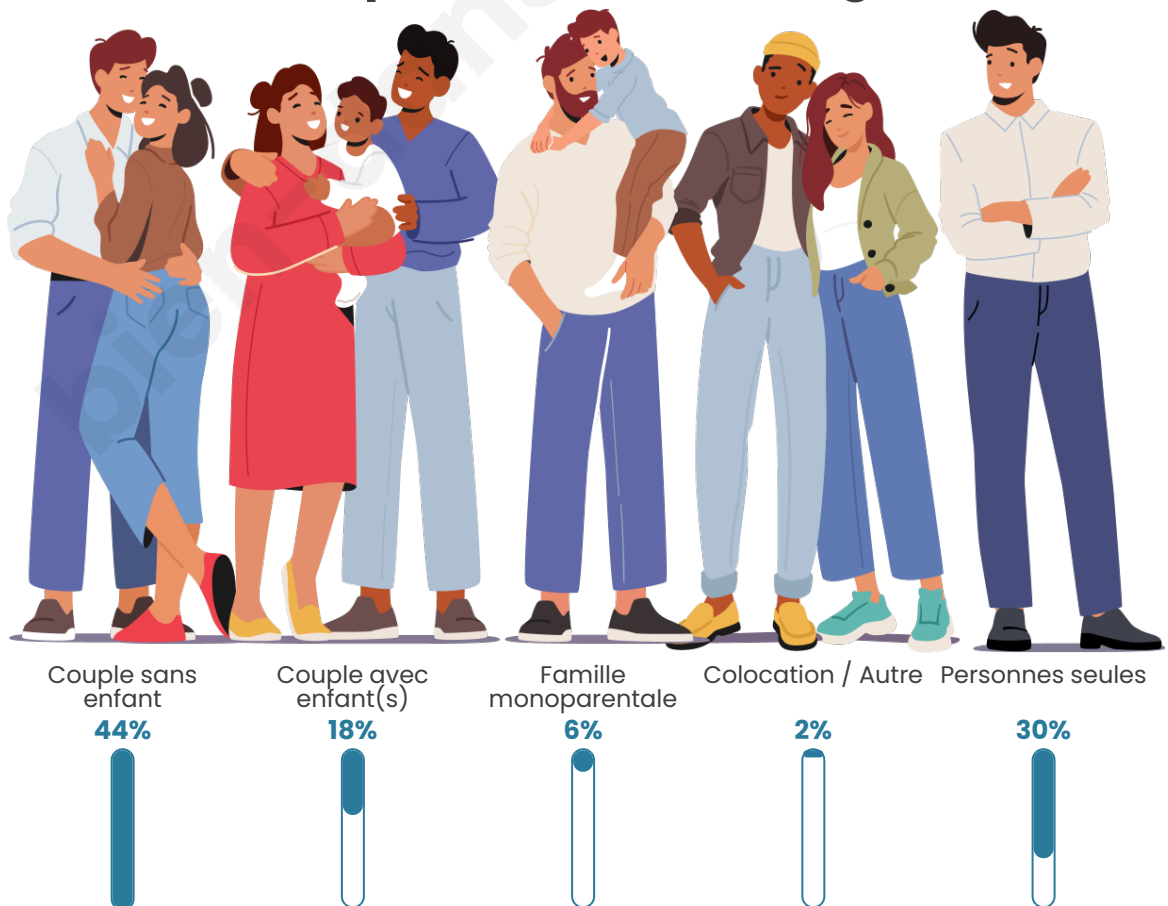

Tranche d'âge

Activité professionnelle

Niveau de diplôme

Composition des ménages

Profils électoraux

Premier tour

	Marine LE PEN	29.32 %
	Emmanuel MACRON	22.64 %
	Jean-Luc MÉLENCHON	19.01 %
	Éric ZEMMOUR	5.37 %
	Yannick JADOT	5.22 %
	Jean LASSALLE	4.50 %
	Nicolas DUPONT-AIGNAN	4.21 %
	Valérie PÉCRESSE	3.77 %
	Fabien ROUSSEL	2.47 %
	Anne HIDALGO	1.89 %
	Nathalie ARTHAUD	1.02 %
	Philippe POUTOU	0.58 %