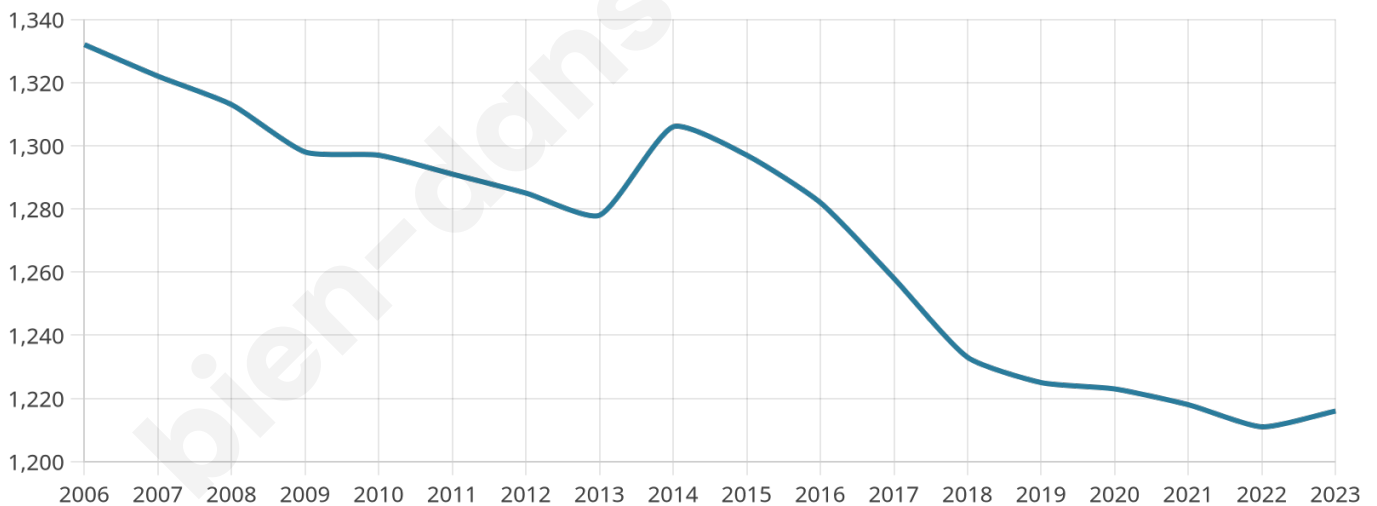

Statistiques sur la population

Nombre d'habitants

1 216

Age moyen

52 ans

Pop active

36.7%

Taux chômage

10.5%

Pop densité

30 h/km²

Revenu moyen

20 190 €/an

Evolution du nombre d'habitants

Sources : Institut national de la statistique et des études économiques (insee) selon Les dernières parutions officielles de 2024 portant sur les années 2020, 2021 et 2022.

Tranche d'âge

Activité professionnelle

Niveau de diplôme

Composition des ménages

Profils électoraux

Premier tour

	Marine LE PEN	29.32 %
	Emmanuel MACRON	22.64 %
	Jean-Luc MÉLENCHON	19.01 %
	Éric ZEMMOUR	5.37 %
	Yannick JADOT	5.22 %
	Jean LASSALLE	4.50 %
	Nicolas DUPONT-AIGNAN	4.21 %
	Valérie PÉCRESSE	3.77 %
	Fabien ROUSSEL	2.47 %
	Anne HIDALGO	1.89 %
	Nathalie ARTHAUD	1.02 %
	Philippe POUTOU	0.58 %