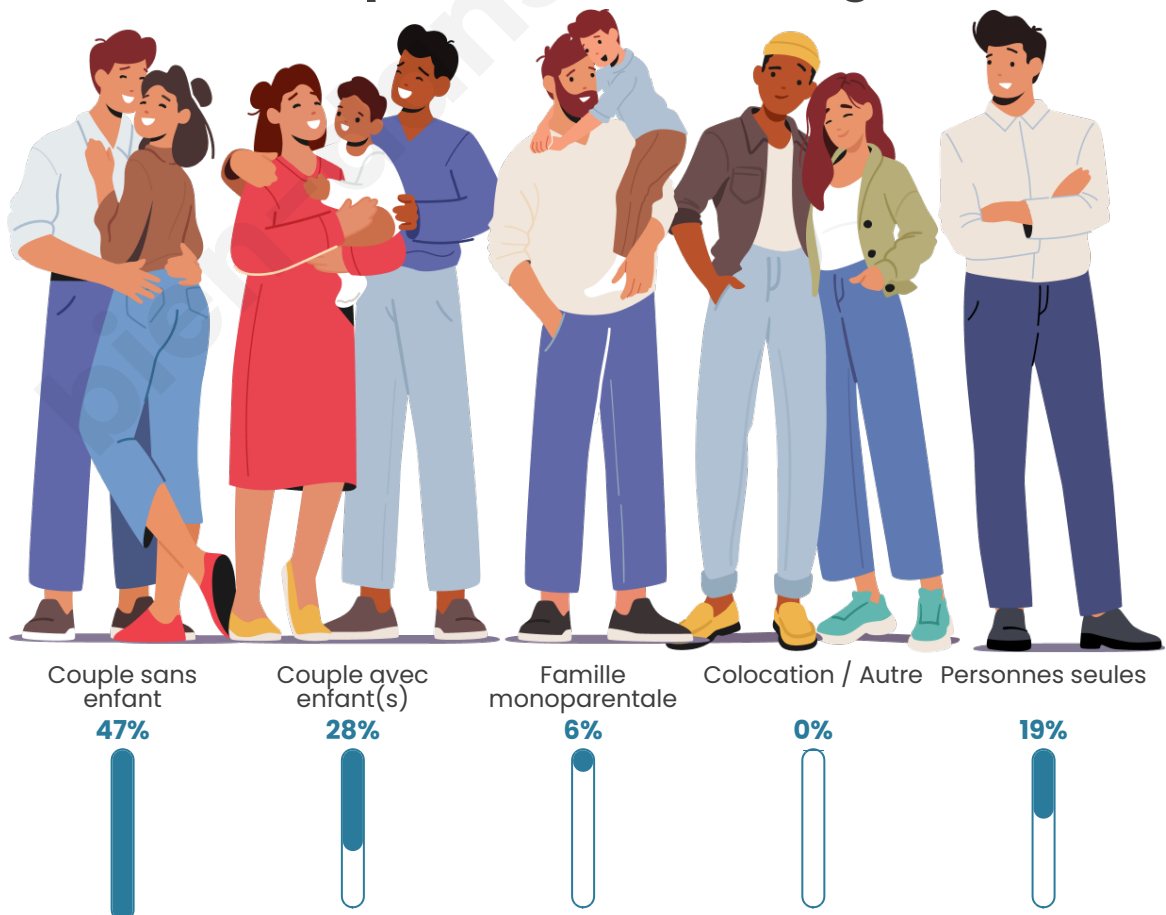

Nombre d'habitants

449

Age moyen

46 ans

Pop active

45.7%

Taux chômage

6.9%

Tranche d'âge

Activité professionnelle

Niveau de diplôme

Composition des ménages

Profils électoraux

Premier tour

	Marine LE PEN	39.32 %
	Jean-Luc MÉLENCHON	17.63 %
	Emmanuel MACRON	17.29 %
	Jean LASSALLE	6.78 %
	Valérie PÉCRESSE	6.10 %
	Éric ZEMMOUR	4.41 %
	Fabien ROUSSEL	2.71 %
	Nicolas DUPONT-AIGNAN	2.37 %
	Yannick JADOT	2.03 %
	Philippe POUTOU	0.68 %
	Nathalie ARTHAUD	0.34 %
	Anne HIDALGO	0.34 %