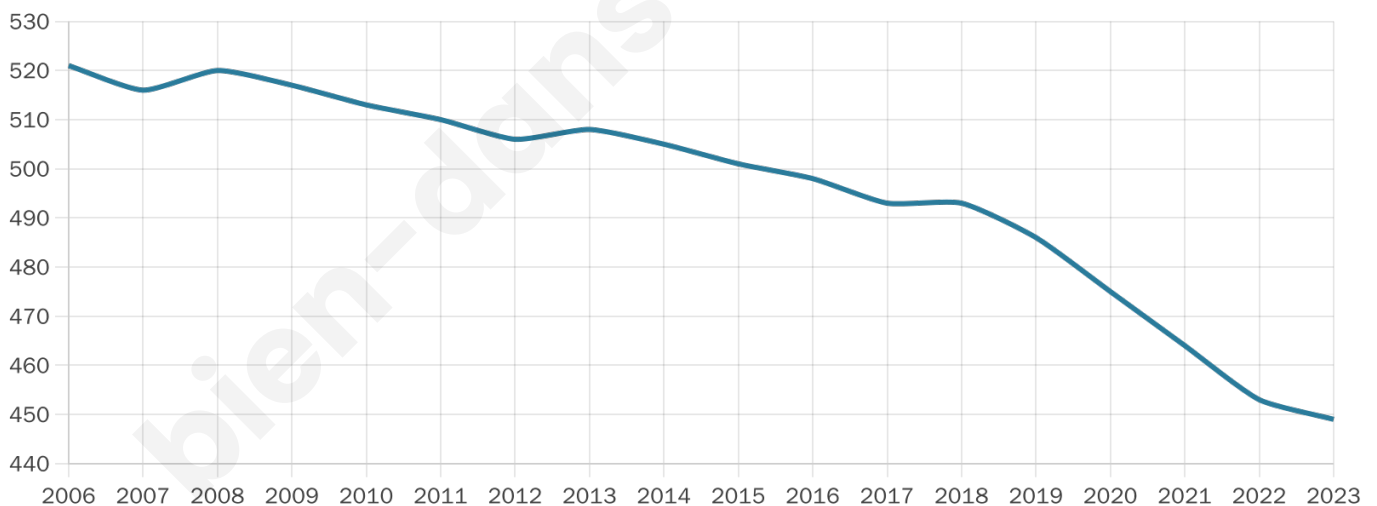

Nombre d'habitants

449

Age moyen

46 ans

Pop active

45.7%

Taux chômage

6.9%

Pop densité

56 h/km²

Revenu moyen

21 790 €/an

Evolution du nombre d'habitants

Sources : Institut national de la statistique et des études économiques (insee) selon Les dernières parutions officielles de 2024 portant sur les années 2020, 2021 et 2022.

Tranche d'âge

Activité professionnelle

Niveau de diplôme

Composition des ménages

Profils électoraux

Premier tour

	Marine LE PEN	39.32 %
	Jean-Luc MÉLENCHON	17.63 %
	Emmanuel MACRON	17.29 %
	Jean LASSALLE	6.78 %
	Valérie PÉCRESSE	6.10 %
	Éric ZEMMOUR	4.41 %
	Fabien ROUSSEL	2.71 %
	Nicolas DUPONT-AIGNAN	2.37 %
	Yannick JADOT	2.03 %
	Philippe POUTOU	0.68 %
	Nathalie ARTHAUD	0.34 %
	Anne HIDALGO	0.34 %