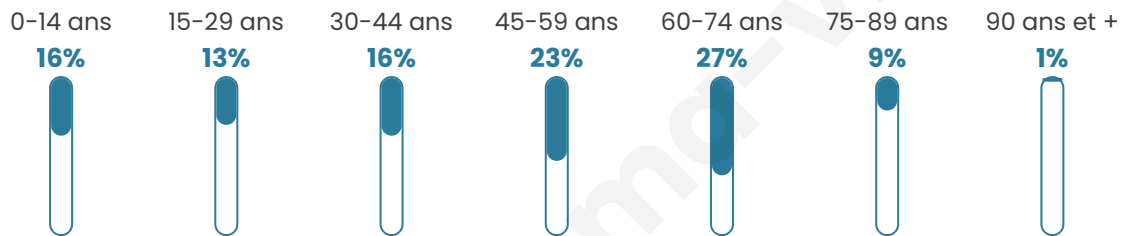

Nombre d'habitants

449

Age moyen

46 ans

Pop active

45.7%

Taux chômage

6.9%

Pop densité

56 h/km²

Revenu moyen

21 790 €/an

Evolution du nombre d'habitants

Sources : Institut national de la statistique et des études économiques (insee) selon Les dernières parutions officielles de 2024 portant sur les années 2020, 2021 et 2022.

Tranche d'âge

Activité professionnelle

Niveau de diplôme

Composition des ménages

Profils électoraux

Premier tour

	Marine LE PEN	39.32 %
	Jean-Luc MÉLENCHON	17.63 %
	Emmanuel MACRON	17.29 %
	Jean LASSALLE	6.78 %
	Valérie PÉCRESSE	6.10 %
	Éric ZEMMOUR	4.41 %
	Fabien ROUSSEL	2.71 %
	Nicolas DUPONT-AIGNAN	2.37 %
	Yannick JADOT	2.03 %
	Philippe POUTOU	0.68 %
	Nathalie ARTHAUD	0.34 %
	Anne HIDALGO	0.34 %

389 inscrits

Participation : 76.35%

Votes blancs : 0.34%

Votes nuls : 0.34%

Second tour

	Emmanuel MACRON	38,97 %
	Marine LE PEN	61,03 %

389 inscrits

Participation : 78.15%