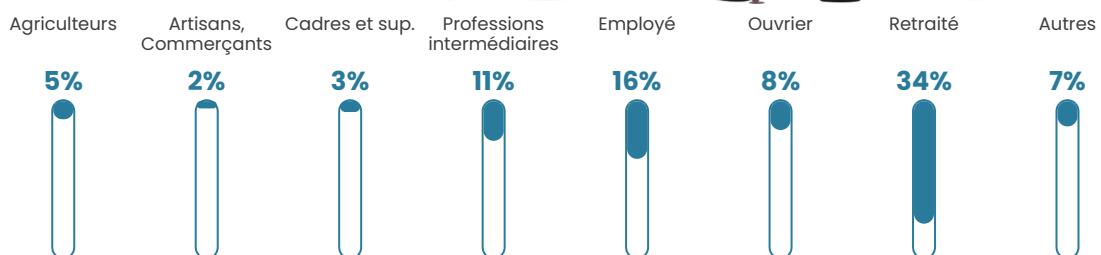

Pop densité

56 h/km²

Revenu moyen

21 790 €/an

Evolution du nombre d'habitants

Sources : Institut national de la statistique et des études économiques (insee) selon Les dernières parutions officielles de 2024 portant sur les années 2020, 2021 et 2022.

Tranche d'âge

Activité professionnelle

Niveau de diplôme

Composition des ménages

Profils électoraux

Premier tour

	Marine LE PEN	39.32 %
	Jean-Luc MÉLENCHON	17.63 %
	Emmanuel MACRON	17.29 %
	Jean LASSALLE	6.78 %
	Valérie PÉCRESSE	6.10 %
	Éric ZEMMOUR	4.41 %
	Fabien ROUSSEL	2.71 %
	Nicolas DUPONT-AIGNAN	2.37 %
	Yannick JADOT	2.03 %
	Philippe POUTOU	0.68 %
	Nathalie ARTHAUD	0.34 %
	Anne HIDALGO	0.34 %