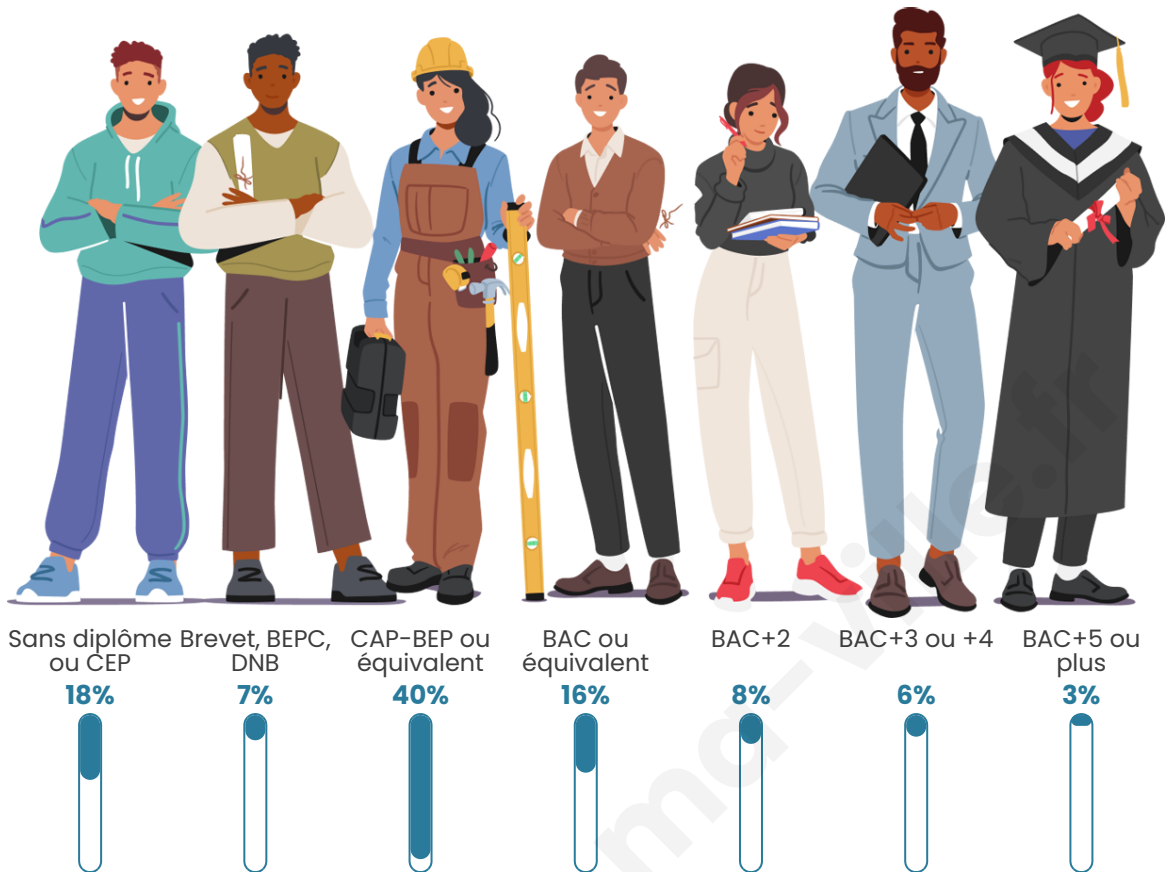

Nombre d'habitants

449

Age moyen

46 ans

Pop active

45.7%

Taux chômage

6.9%

Pop densité

56 h/km²

Revenu moyen

21 790 €/an

Evolution du nombre d'habitants

Sources : Institut national de la statistique et des études économiques (insee) selon Les dernières parutions officielles de 2024 portant sur les années 2020, 2021 et 2022.

Tranche d'âge

Activité professionnelle

Niveau de diplôme

Composition des ménages

Profils électoraux

Premier tour

	Marine LE PEN	39.32 %
	Jean-Luc MÉLENCHON	17.63 %
	Emmanuel MACRON	17.29 %
	Jean LASSALLE	6.78 %
	Valérie PÉCRESSE	6.10 %
	Éric ZEMMOUR	4.41 %
	Fabien ROUSSEL	2.71 %
	Nicolas DUPONT-AIGNAN	2.37 %
	Yannick JADOT	2.03 %
	Philippe POUTOU	0.68 %
	Nathalie ARTHAUD	0.34 %
	Anne HIDALGO	0.34 %