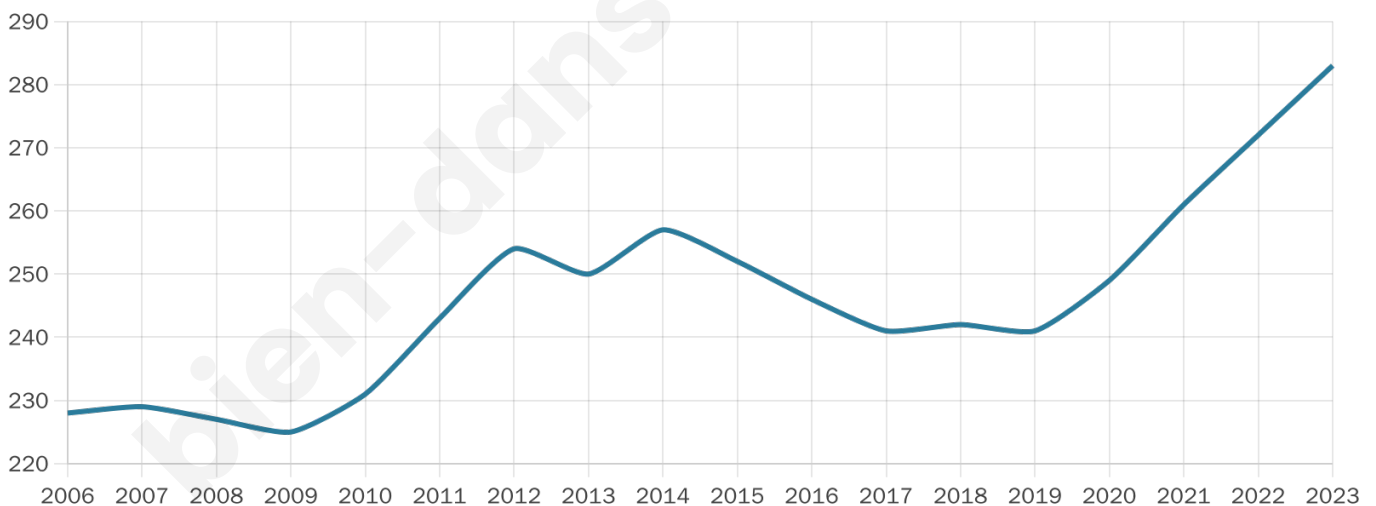

38 ans

Pop active

42%

Taux chômage

5.5%

Pop densité

71 h/km²

Revenu moyen

23 430 €/an

Evolution du nombre d'habitants

Sources : Institut national de la statistique et des études économiques (insee) selon Les dernières parutions officielles de 2024 portant sur les années 2020, 2021 et 2022.