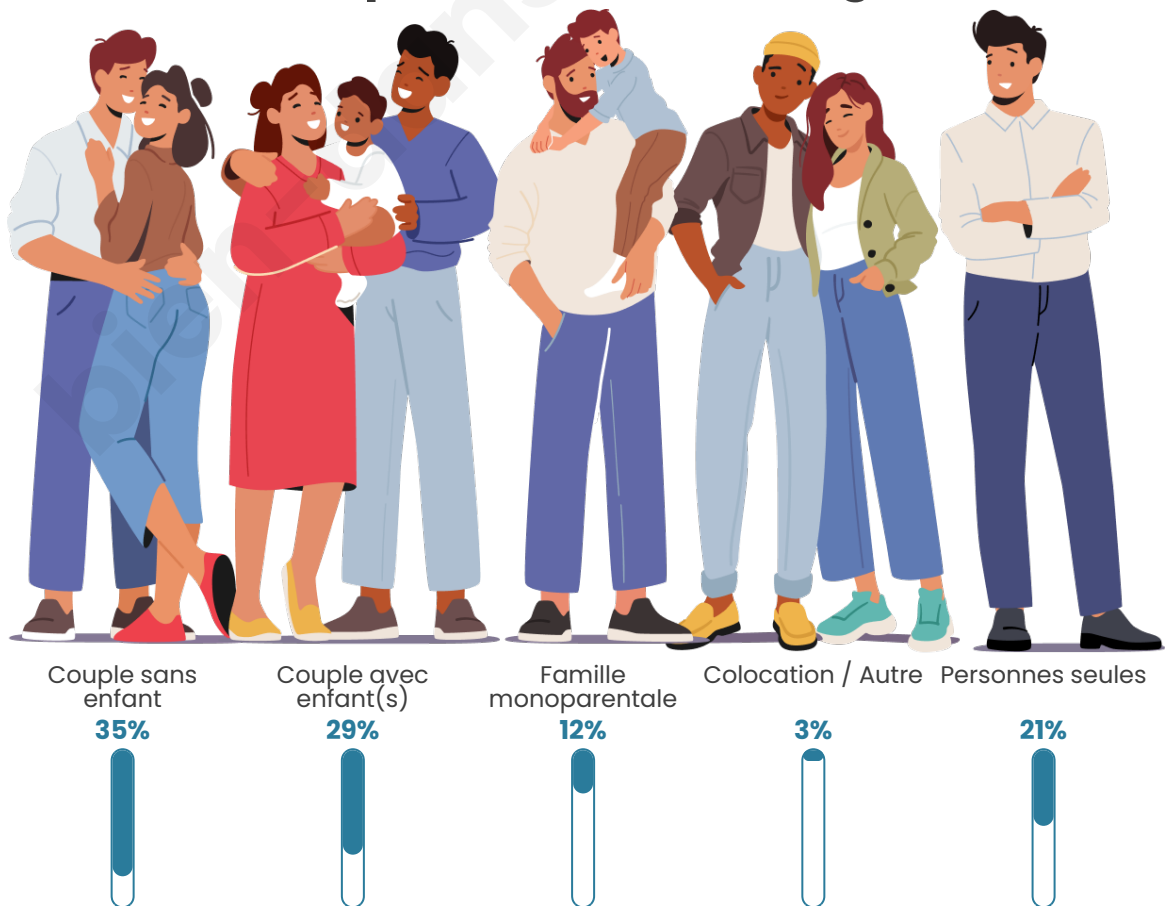

Tranche d'âge

Activité professionnelle

Niveau de diplôme

Composition des ménages

Profils électoraux

Premier tour

	Marine LE PEN	25.97 %
	Emmanuel MACRON	21.43 %
	Jean-Luc MÉLENCHON	14.29 %
	Éric ZEMMOUR	11.04 %
	Jean LASSALLE	9.74 %
	Yannick JADOT	5.84 %
	Anne HIDALGO	3.90 %
	Valérie PÉCRESSÉ	3.90 %
	Philippe POUTOU	1.95 %
	Fabien ROUSSEL	1.30 %
	Nicolas DUPONT- AIGNAN	0.65 %
	Nathalie ARTHAUD	0.00 %