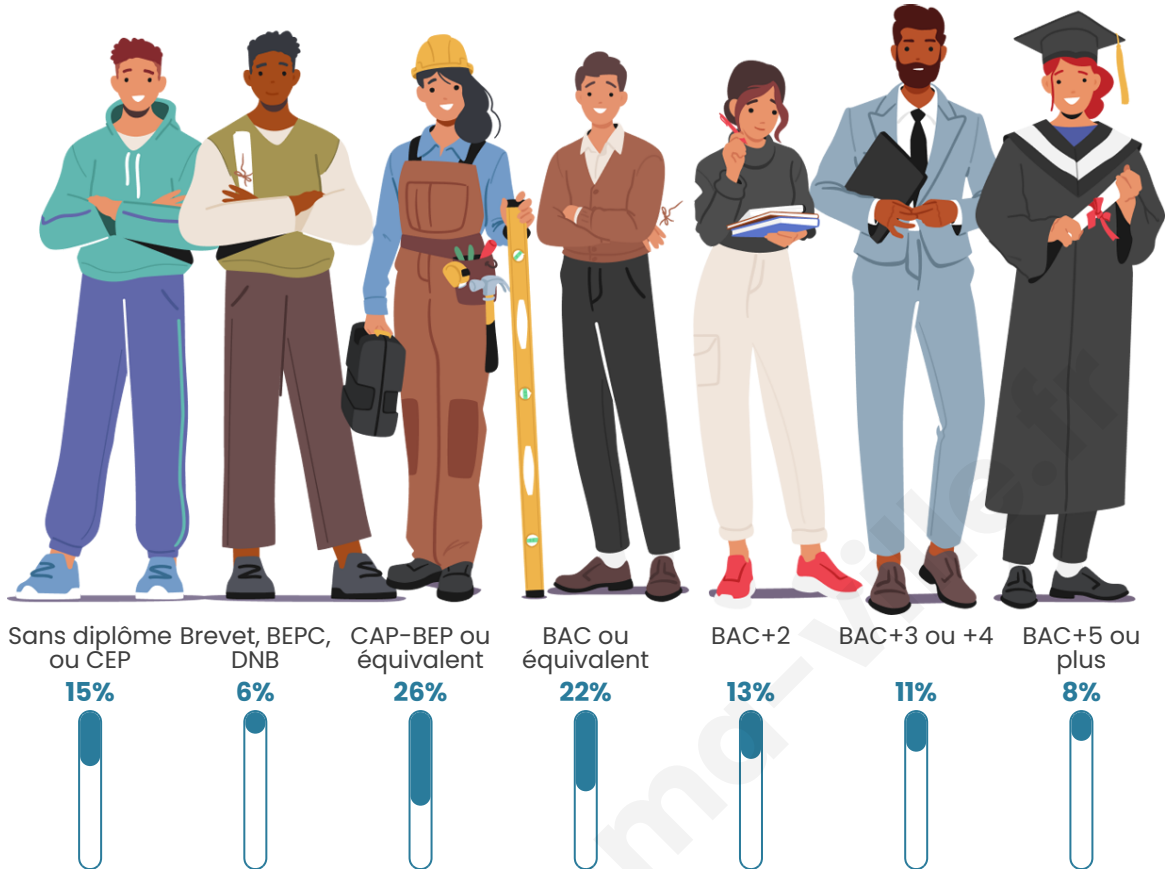

Tranche d'âge

Activité professionnelle

Niveau de diplôme

Composition des ménages

Profils électoraux

Premier tour

	Marine LE PEN	25.97 %
	Emmanuel MACRON	21.43 %
	Jean-Luc MÉLENCHON	14.29 %
	Éric ZEMMOUR	11.04 %
	Jean LASSALLE	9.74 %
	Yannick JADOT	5.84 %
	Anne HIDALGO	3.90 %
	Valérie PÉCRESSÉ	3.90 %
	Philippe POUTOU	1.95 %
	Fabien ROUSSEL	1.30 %
	Nicolas DUPONT- AIGNAN	0.65 %
	Nathalie ARTHAUD	0.00 %