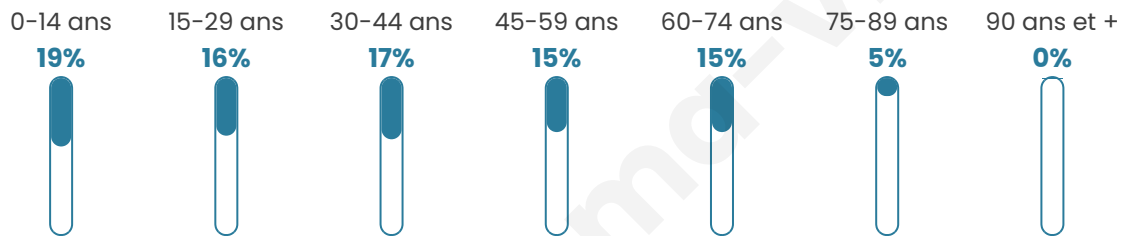

38 ans

Pop active

42%

Taux chômage

5.5%

Pop densité

71 h/km²

Revenu moyen

23 430 €/an

Evolution du nombre d'habitants

Sources : Institut national de la statistique et des études économiques (insee) selon Les dernières parutions officielles de 2024 portant sur les années 2020, 2021 et 2022.

Tranche d'âge

Activité professionnelle

Niveau de diplôme

Composition des ménages

Profils électoraux

Premier tour

	Marine LE PEN	25.97 %
	Emmanuel MACRON	21.43 %
	Jean-Luc MÉLENCHON	14.29 %
	Éric ZEMMOUR	11.04 %
	Jean LASSALLE	9.74 %
	Yannick JADOT	5.84 %
	Anne HIDALGO	3.90 %
	Valérie PÉCRESSÉ	3.90 %
	Philippe POUTOU	1.95 %
	Fabien ROUSSEL	1.30 %
	Nicolas DUPONT- AIGNAN	0.65 %
	Nathalie ARTHAUD	0.00 %