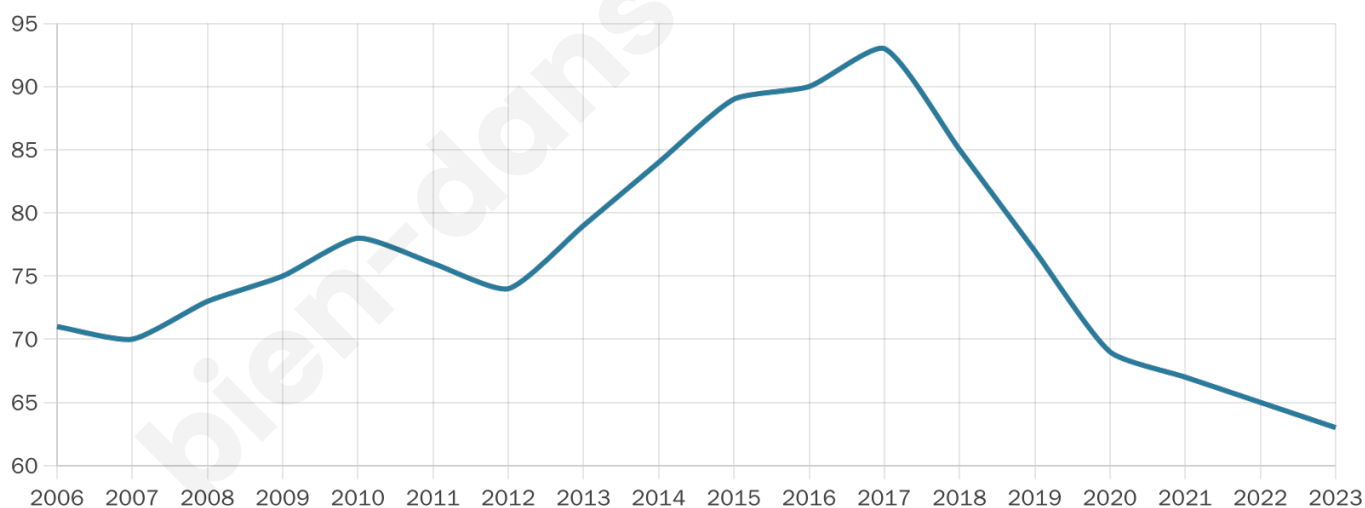

63

Age moyen

53 ans

Pop active

42.9%

Taux chômage

0%

Pop densité

5 h/km²

Revenu moyen

NC

Evolution du nombre d'habitants

Sources : Institut national de la statistique et des études économiques (insee) selon Les dernières parutions officielles de 2024 portant sur les années 2020, 2021 et 2022.