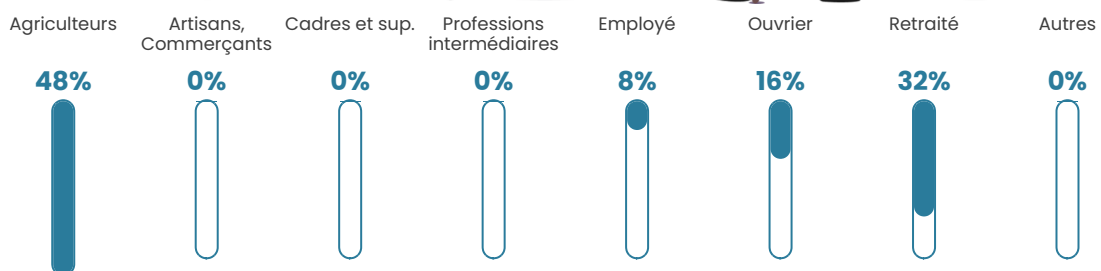

63

Age moyen

53 ans

Pop active

42.9%

Taux chômage

0%

Pop densité

5 h/km²

Revenu moyen

NC

Evolution du nombre d'habitants

Sources : Institut national de la statistique et des études économiques (insee) selon Les dernières parutions officielles de 2024 portant sur les années 2020, 2021 et 2022.

Tranche d'âge

Activité professionnelle

Niveau de diplôme

Composition des ménages

Profils électoraux

Premier tour

	Marine LE PEN	26.53 %
	Emmanuel MACRON	16.33 %
	Jean LASSALLE	16.33 %
	Jean-Luc MÉLENCHON	12.24 %
	Éric ZEMMOUR	10.20 %
	Yannick JADOT	10.20 %
	Valérie PÉCRESE	4.08 %
	Nicolas DUPONT-AIGNAN	4.08 %
	Nathalie ARTHAUD	0.00 %
	Fabien ROUSSEL	0.00 %
	Anne HIDALGO	0.00 %
	Philippe POUTOU	0.00 %