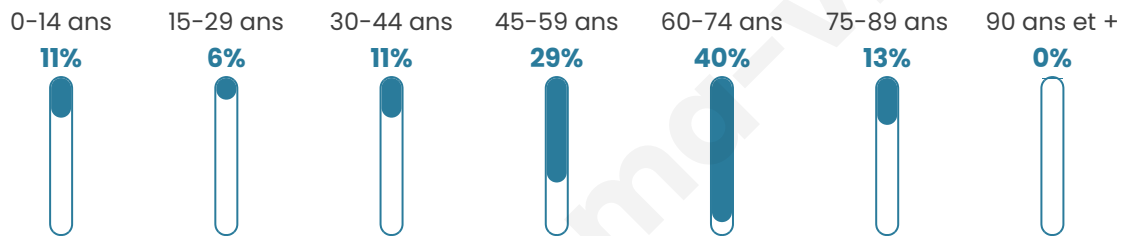

63

Age moyen

53 ans

Pop active

42.9%

Taux chômage

0%

Pop densité

5 h/km²

Revenu moyen

NC

Evolution du nombre d'habitants

Sources : Institut national de la statistique et des études économiques (insee) selon Les dernières parutions officielles de 2024 portant sur les années 2020, 2021 et 2022.

Tranche d'âge

Activité professionnelle

Niveau de diplôme

Composition des ménages

Profils électoraux

Premier tour

	Marine LE PEN	26.53 %
	Emmanuel MACRON	16.33 %
	Jean LASSALLE	16.33 %
	Jean-Luc MÉLENCHON	12.24 %
	Éric ZEMMOUR	10.20 %
	Yannick JADOT	10.20 %
	Valérie PÉCRESE	4.08 %
	Nicolas DUPONT-AIGNAN	4.08 %
	Nathalie ARTHAUD	0.00 %
	Fabien ROUSSEL	0.00 %
	Anne HIDALGO	0.00 %
	Philippe POUTOU	0.00 %