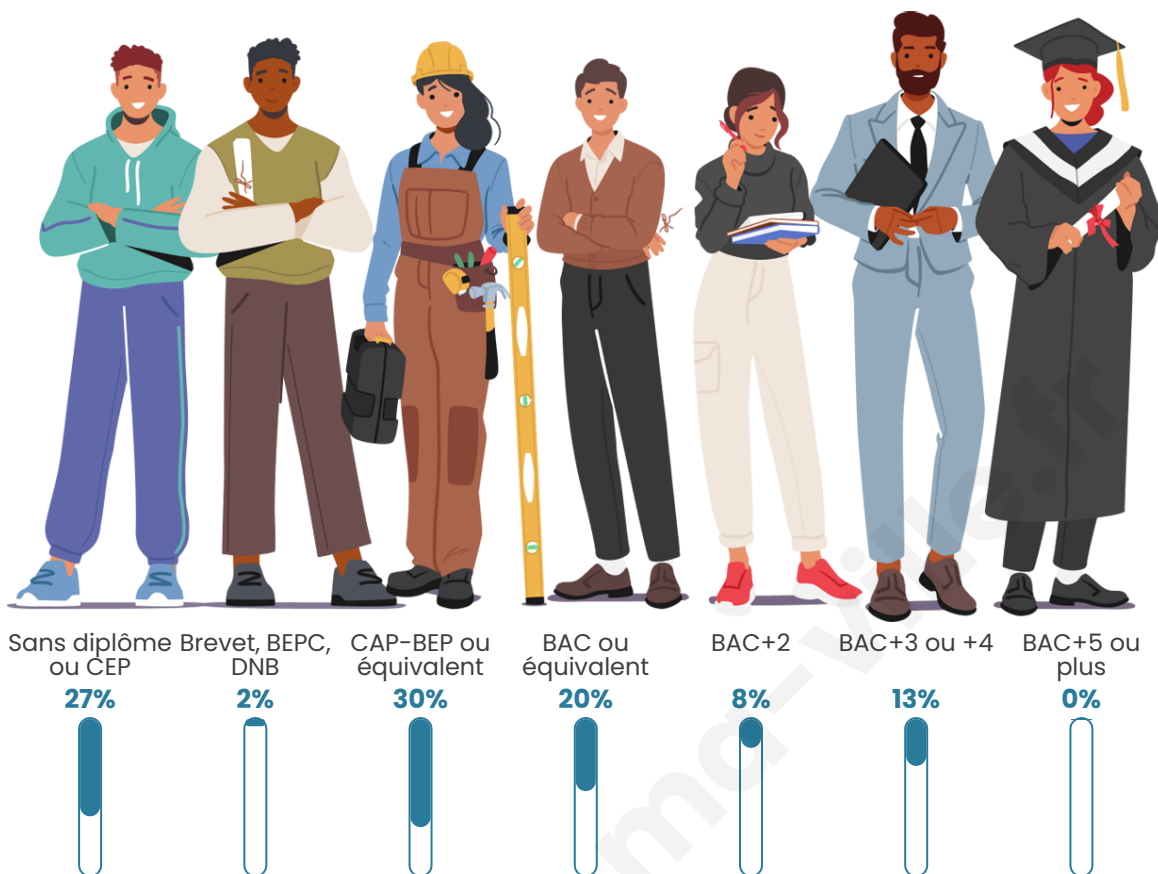

63

Age moyen

53 ans

Pop active

42.9%

Taux chômage

0%

Pop densité

Tranche d'âge

Activité professionnelle

Niveau de diplôme

Composition des ménages

Profils électoraux

Premier tour

	Marine LE PEN	26.53 %
	Emmanuel MACRON	16.33 %
	Jean LASSALLE	16.33 %
	Jean-Luc MÉLENCHON	12.24 %
	Éric ZEMMOUR	10.20 %
	Yannick JADOT	10.20 %
	Valérie PÉCRESE	4.08 %
	Nicolas DUPONT-AIGNAN	4.08 %
	Nathalie ARTHAUD	0.00 %
	Fabien ROUSSEL	0.00 %
	Anne HIDALGO	0.00 %
	Philippe POUTOU	0.00 %