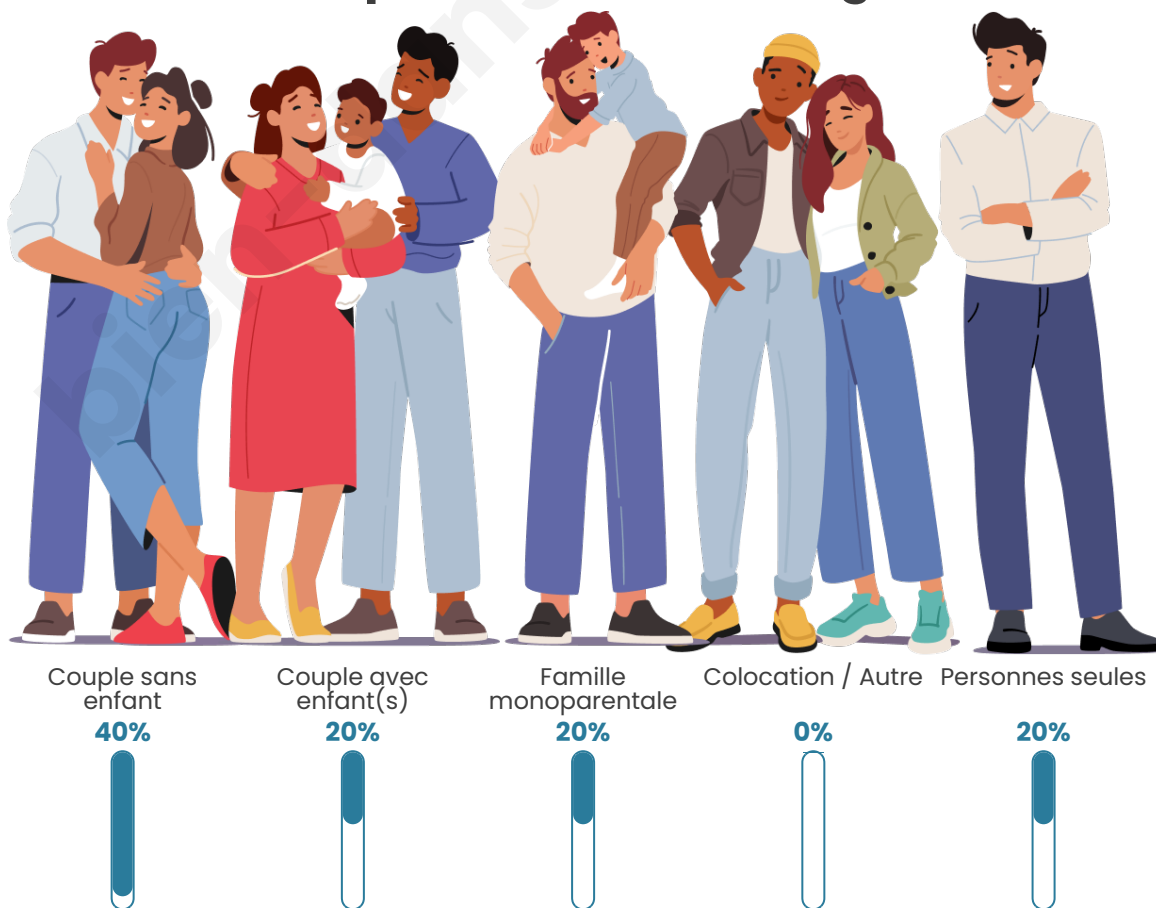

Tranche d'âge

Activité professionnelle

Niveau de diplôme

Composition des ménages

Profils électoraux

Premier tour

	Marine LE PEN	26.53 %
	Emmanuel MACRON	16.33 %
	Jean LASSALLE	16.33 %
	Jean-Luc MÉLENCHON	12.24 %
	Éric ZEMMOUR	10.20 %
	Yannick JADOT	10.20 %
	Valérie PÉCRESE	4.08 %
	Nicolas DUPONT-AIGNAN	4.08 %
	Nathalie ARTHAUD	0.00 %
	Fabien ROUSSEL	0.00 %
	Anne HIDALGO	0.00 %
	Philippe POUTOU	0.00 %