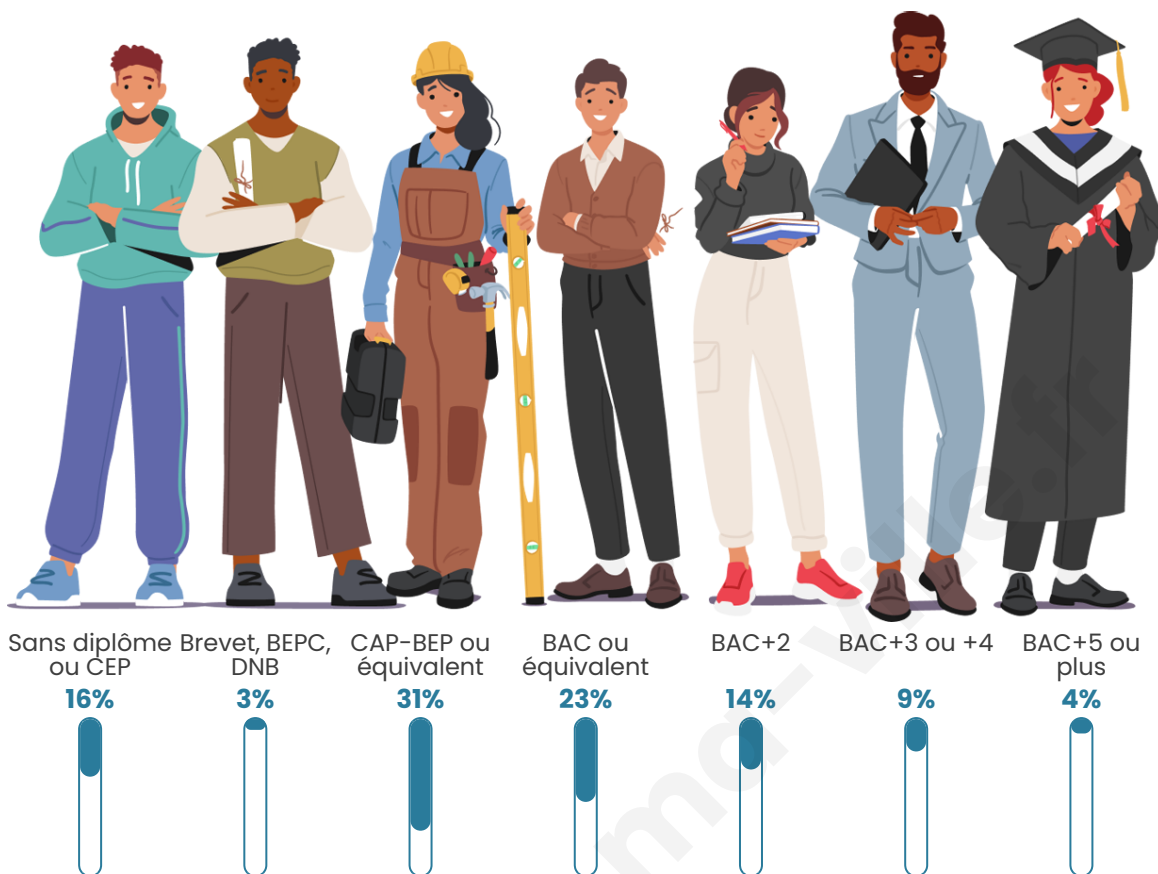

965

Age moyen

41 ans

Pop active

49.2%

Taux chômage

8.1%

Pop densité

Tranche d'âge

Activité professionnelle

Niveau de diplôme

Composition des ménages

Profils électoraux

Premier tour

	Marine LE PEN	34.51 %
	Emmanuel MACRON	22.45 %
	Jean-Luc MÉLENCHON	15.96 %
	Éric ZEMMOUR	8.91 %
	Yannick JADOT	3.71 %
	Nicolas DUPONT-AIGNAN	3.71 %
	Jean LASSALLE	2.97 %
	Anne HIDALGO	2.41 %
	Fabien ROUSSEL	2.23 %
	Valérie PÉCRESSE	1.67 %
	Nathalie ARTHAUD	0.74 %
	Philippe POUTOU	0.74 %