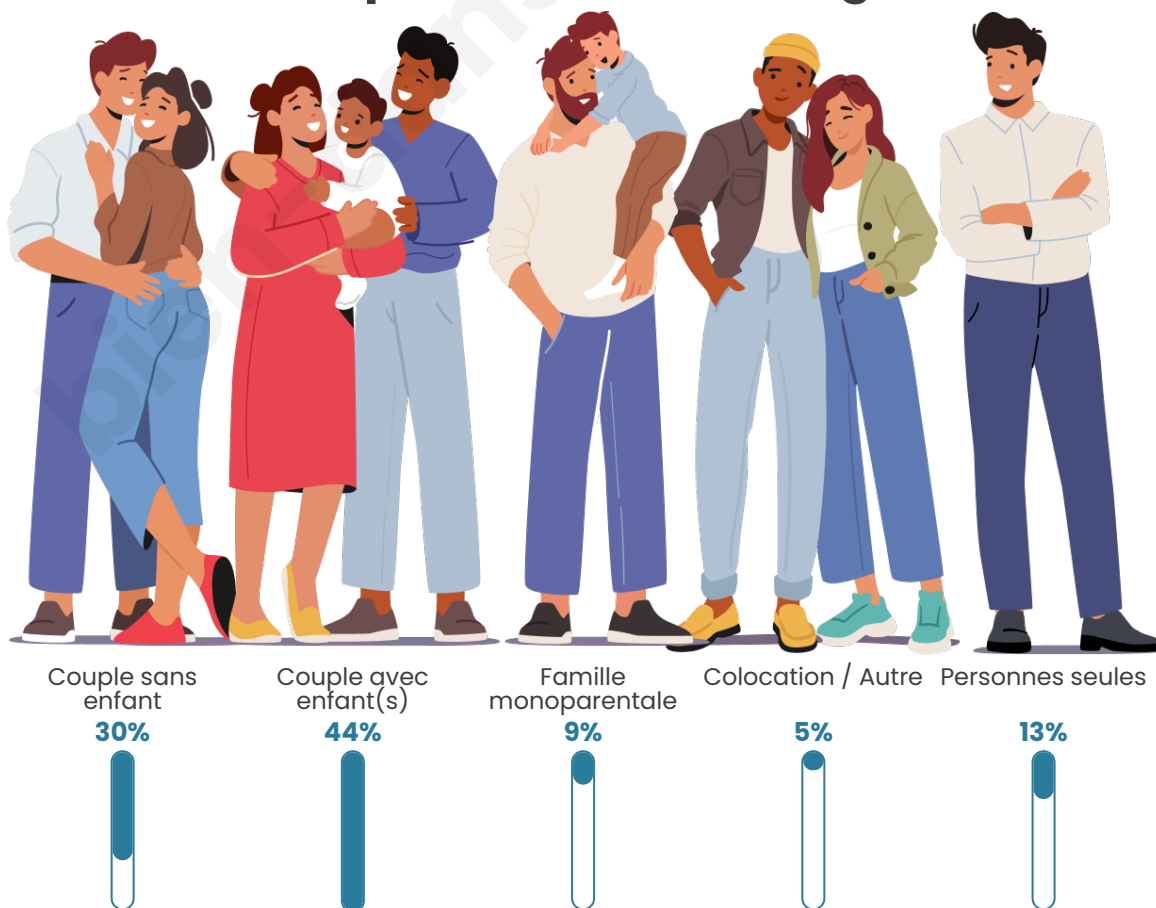

Tranche d'âge

Activité professionnelle

Niveau de diplôme

Composition des ménages

Profils électoraux

Premier tour

	Marine LE PEN	34.51 %
	Emmanuel MACRON	22.45 %
	Jean-Luc MÉLENCHON	15.96 %
	Éric ZEMMOUR	8.91 %
	Yannick JADOT	3.71 %
	Nicolas DUPONT-AIGNAN	3.71 %
	Jean LASSALLE	2.97 %
	Anne HIDALGO	2.41 %
	Fabien ROUSSEL	2.23 %
	Valérie PÉCRESSE	1.67 %
	Nathalie ARTHAUD	0.74 %
	Philippe POUTOU	0.74 %