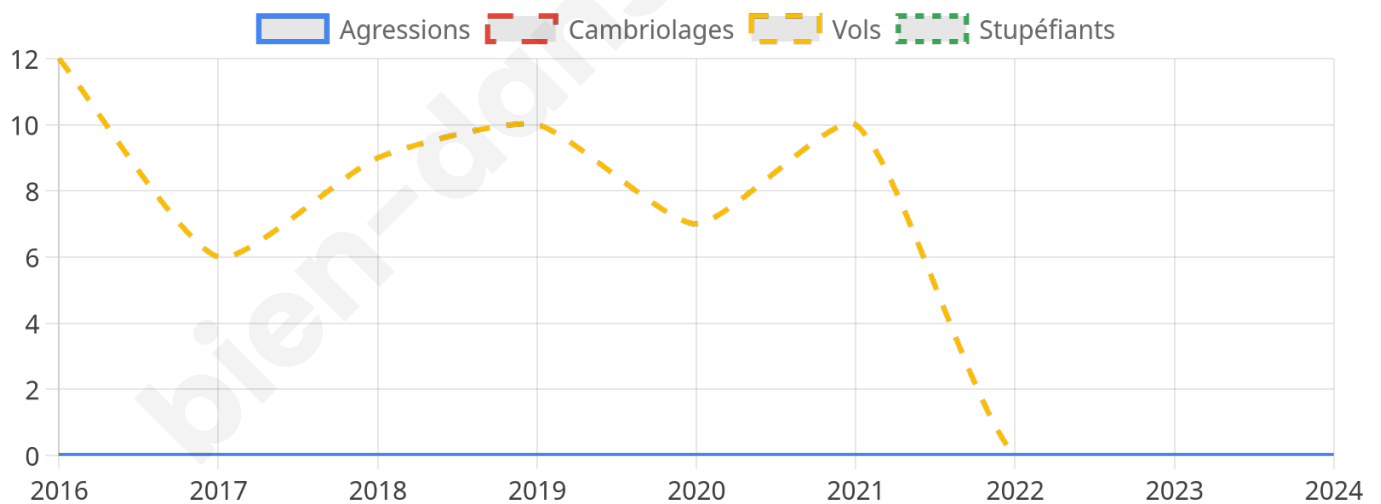

718 inscrits

Participation : 76.18%

Votes blancs : 1.46%

Votes nuls : 0.00%

Second tour

	Emmanuel MACRON	42,05 %
	Marine LE PEN	57,95 %

718 inscrits

Participation : 72.84%

Votes blancs : 7.27%

Votes nuls : 1.34%

Sécurité

Agressions physiques / sexuelles

0

Cambriolages

0

Vols / dégradations

0

Stupéfiants

0

Evolution du nombre d'infractions

Pour comparer

(en proportion du nombre d'habitants)

Sources : Bases statistiques communale, départementale et régionale de la délinquance enregistrée par la police et la gendarmerie nationales selon les dernières parutions officielles de 2025 portant sur l'année 2024 ([data.gouv](https://data.gouv.fr)).