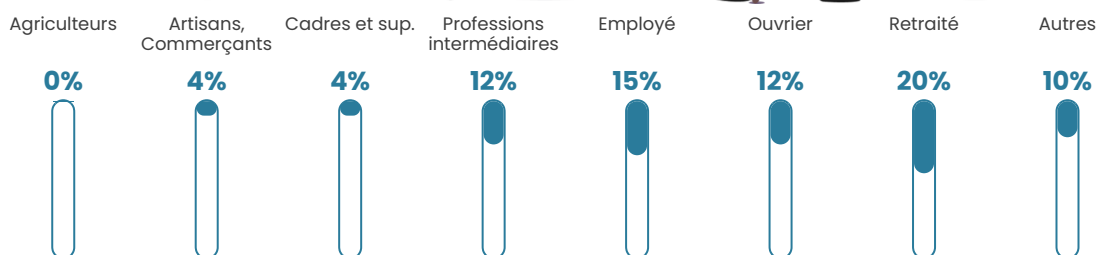

322 h/km²

Revenu moyen

24 230 €/an

Evolution du nombre d'habitants

Sources : Institut national de la statistique et des études économiques (insee) selon Les dernières parutions officielles de 2024 portant sur les années 2020, 2021 et 2022.

Tranche d'âge

Activité professionnelle

Niveau de diplôme

Composition des ménages

Profils électoraux

Premier tour

	Marine LE PEN	34.51 %
	Emmanuel MACRON	22.45 %
	Jean-Luc MÉLENCHON	15.96 %
	Éric ZEMMOUR	8.91 %
	Yannick JADOT	3.71 %
	Nicolas DUPONT-AIGNAN	3.71 %
	Jean LASSALLE	2.97 %
	Anne HIDALGO	2.41 %
	Fabien ROUSSEL	2.23 %
	Valérie PÉCRESSE	1.67 %
	Nathalie ARTHAUD	0.74 %
	Philippe POUTOU	0.74 %