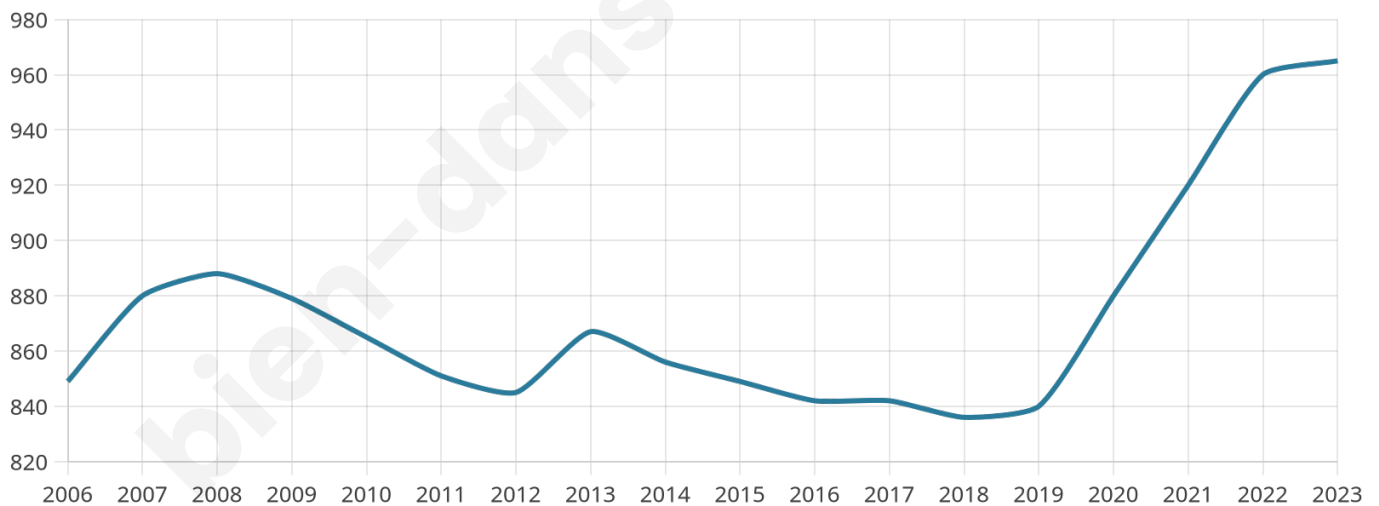

965

Age moyen

41 ans

Pop active

49.2%

Taux chômage

8.1%

Pop densité

322 h/km²

Revenu moyen

24 230 €/an

Evolution du nombre d'habitants

Sources : Institut national de la statistique et des études économiques (insee) selon Les dernières parutions officielles de 2024 portant sur les années 2020, 2021 et 2022.