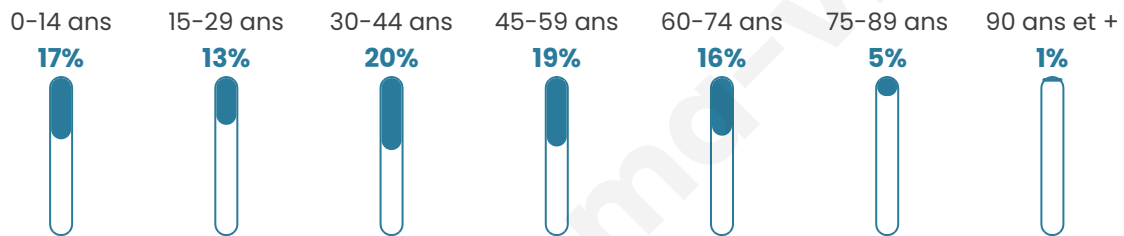

965

Age moyen

41 ans

Pop active

49.2%

Taux chômage

8.1%

Pop densité

322 h/km²

Revenu moyen

24 230 €/an

Evolution du nombre d'habitants

Sources : Institut national de la statistique et des études économiques (insee) selon Les dernières parutions officielles de 2024 portant sur les années 2020, 2021 et 2022.

Tranche d'âge

Activité professionnelle

Niveau de diplôme

Composition des ménages

Profils électoraux

Premier tour

	Marine LE PEN	34.51 %
	Emmanuel MACRON	22.45 %
	Jean-Luc MÉLENCHON	15.96 %
	Éric ZEMMOUR	8.91 %
	Yannick JADOT	3.71 %
	Nicolas DUPONT-AIGNAN	3.71 %
	Jean LASSALLE	2.97 %
	Anne HIDALGO	2.41 %
	Fabien ROUSSEL	2.23 %
	Valérie PÉCRESSE	1.67 %
	Nathalie ARTHAUD	0.74 %
	Philippe POUTOU	0.74 %

718 inscrits

Participation : 76.18%

Votes blancs : 1.46%

Votes nuls : 0.00%

Second tour

	Emmanuel MACRON	42,05 %
	Marine LE PEN	57,95 %

718 inscrits

Participation : 72.84%